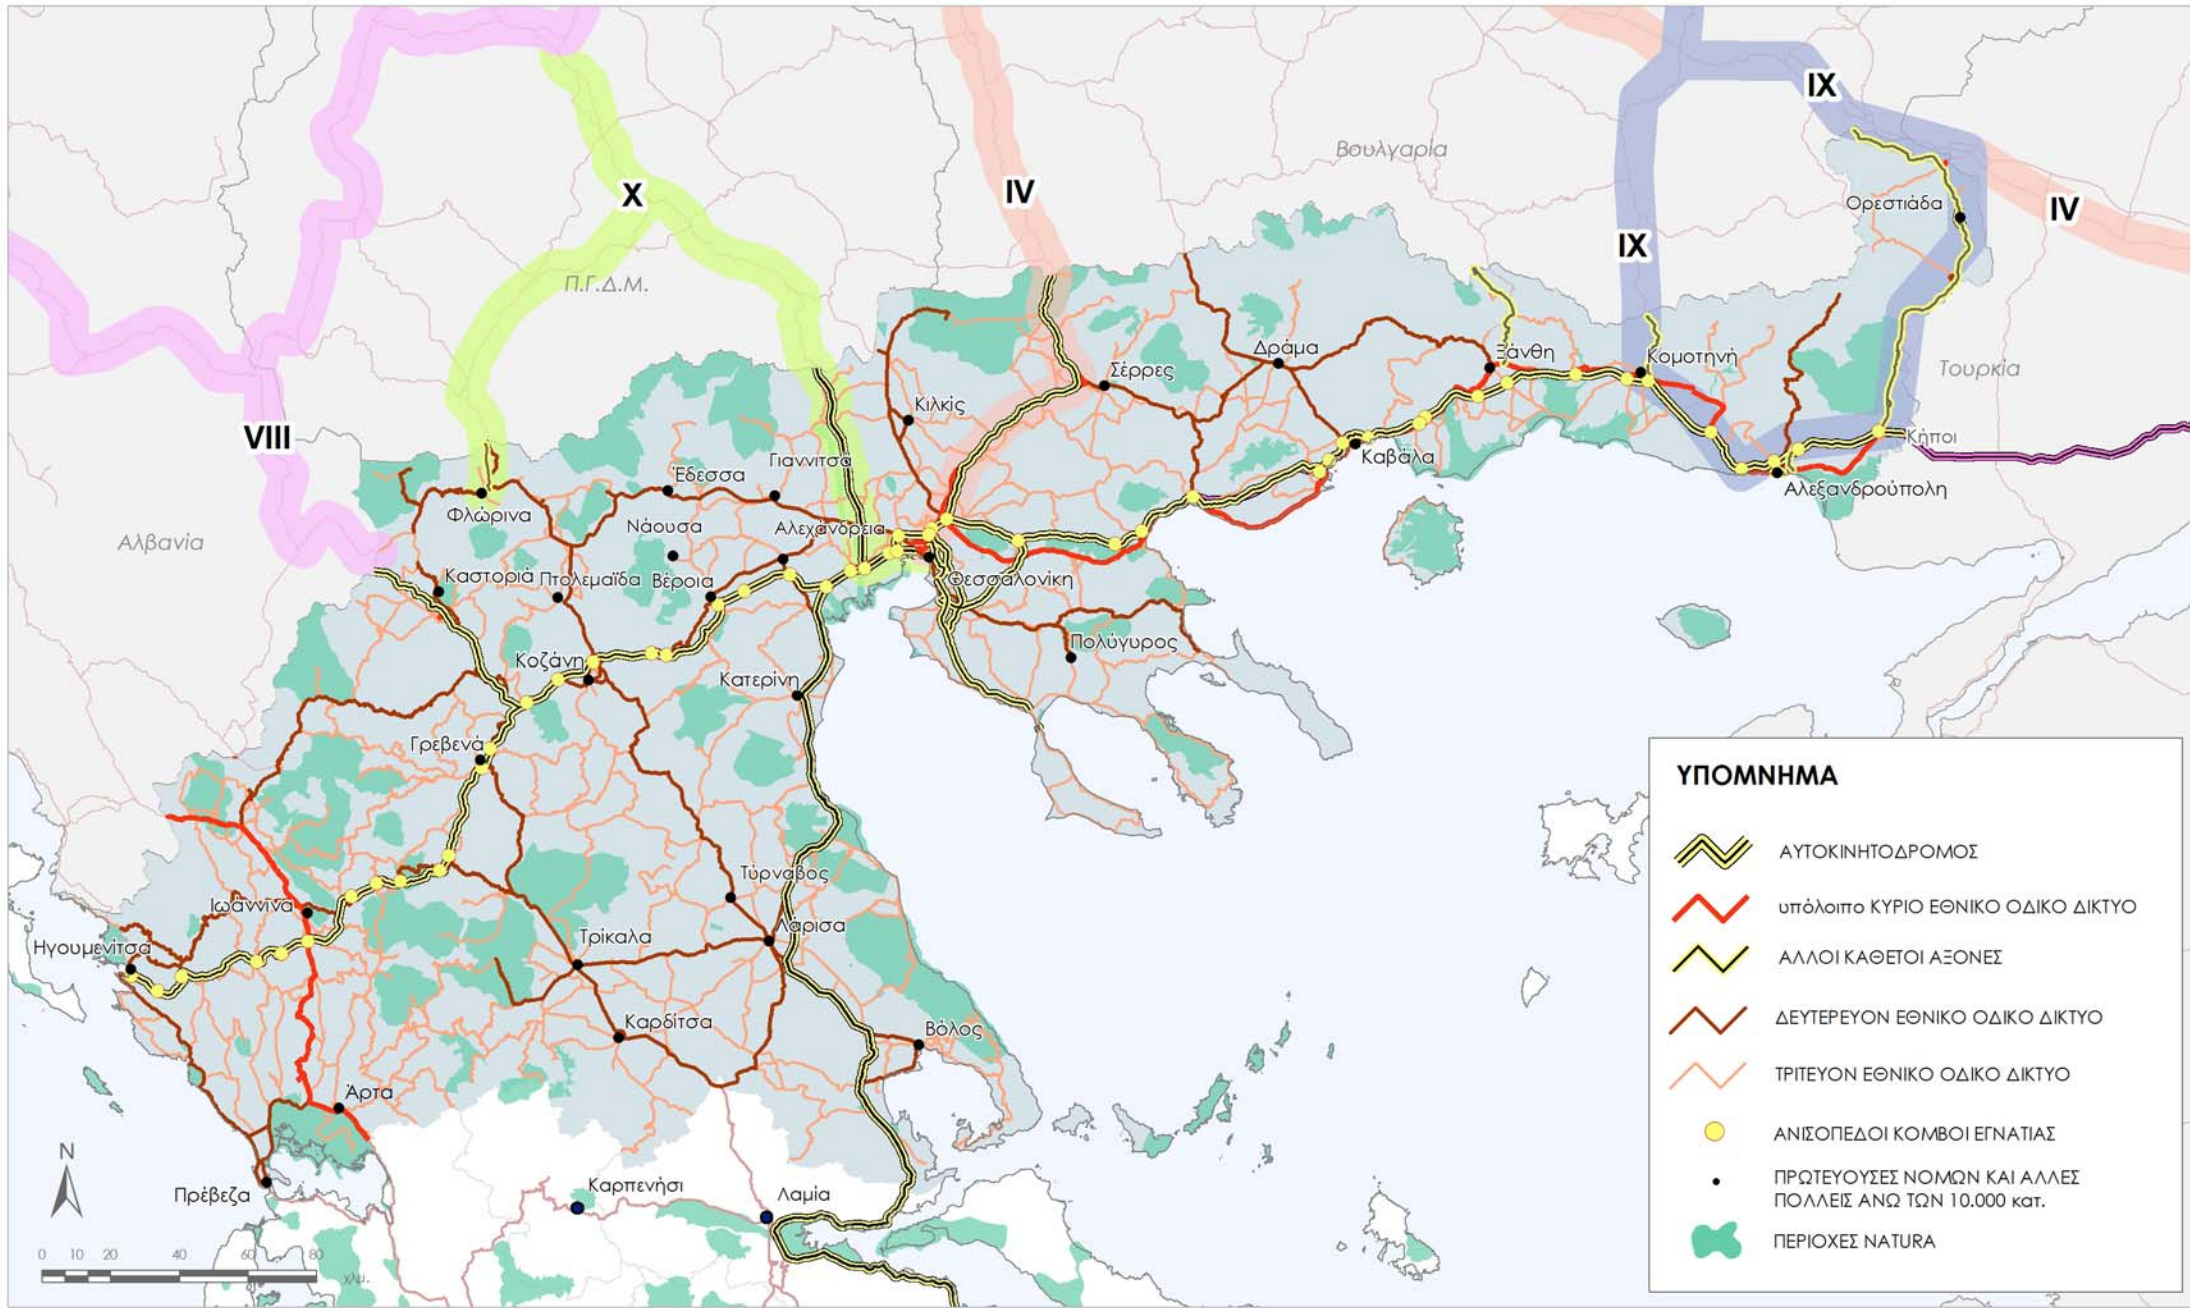

ΕΓΝΑΤΙΑ ΟΔΟΣ & ΕΘΝΙΚΟ ΟΔΙΚΟ ΔΙΚΤΥΟ
 ΣΤΗ ΖΩΝΗ ΕΠΙΡΡΟΗΣ IV
 (Οδικό Δίκτυο με Εγνατία & Κάθετους Άξονες ολοκληρωμένα)

ΥΠΟΜΝΗΜΑ

- ΑΥΤΟΚΙΝΗΤΟΔΡΟΜΟΣ
- ΥΠΟΛΟΙΠΟ ΚΥΡΙΟ ΕΘΝΙΚΟ ΟΔΙΚΟ ΔΙΚΤΥΟ
- ΑΛΛΟΙ ΚΑΘΕΤΟΙ ΑΞΟΝΕΣ
- ΔΕΥΤΕΡΕΥΟΝ ΕΘΝΙΚΟ ΟΔΙΚΟ ΔΙΚΤΥΟ
- ΤΡΙΤΕΥΟΝ ΕΘΝΙΚΟ ΟΔΙΚΟ ΔΙΚΤΥΟ
- ΑΝΙΣΟΠΕΔΟΙ ΚΟΜΒΟΙ ΕΓΝΑΤΙΑΣ
- ΠΡΩΤΕΥΟΥΣΕΣ ΝΟΜΩΝ ΚΑΙ ΑΛΛΕΣ ΠΟΛΛΕΙΣ ΑΝΩ ΤΩΝ 10.000 κατ.
- ΠΕΡΙΟΧΕΣ NATURA