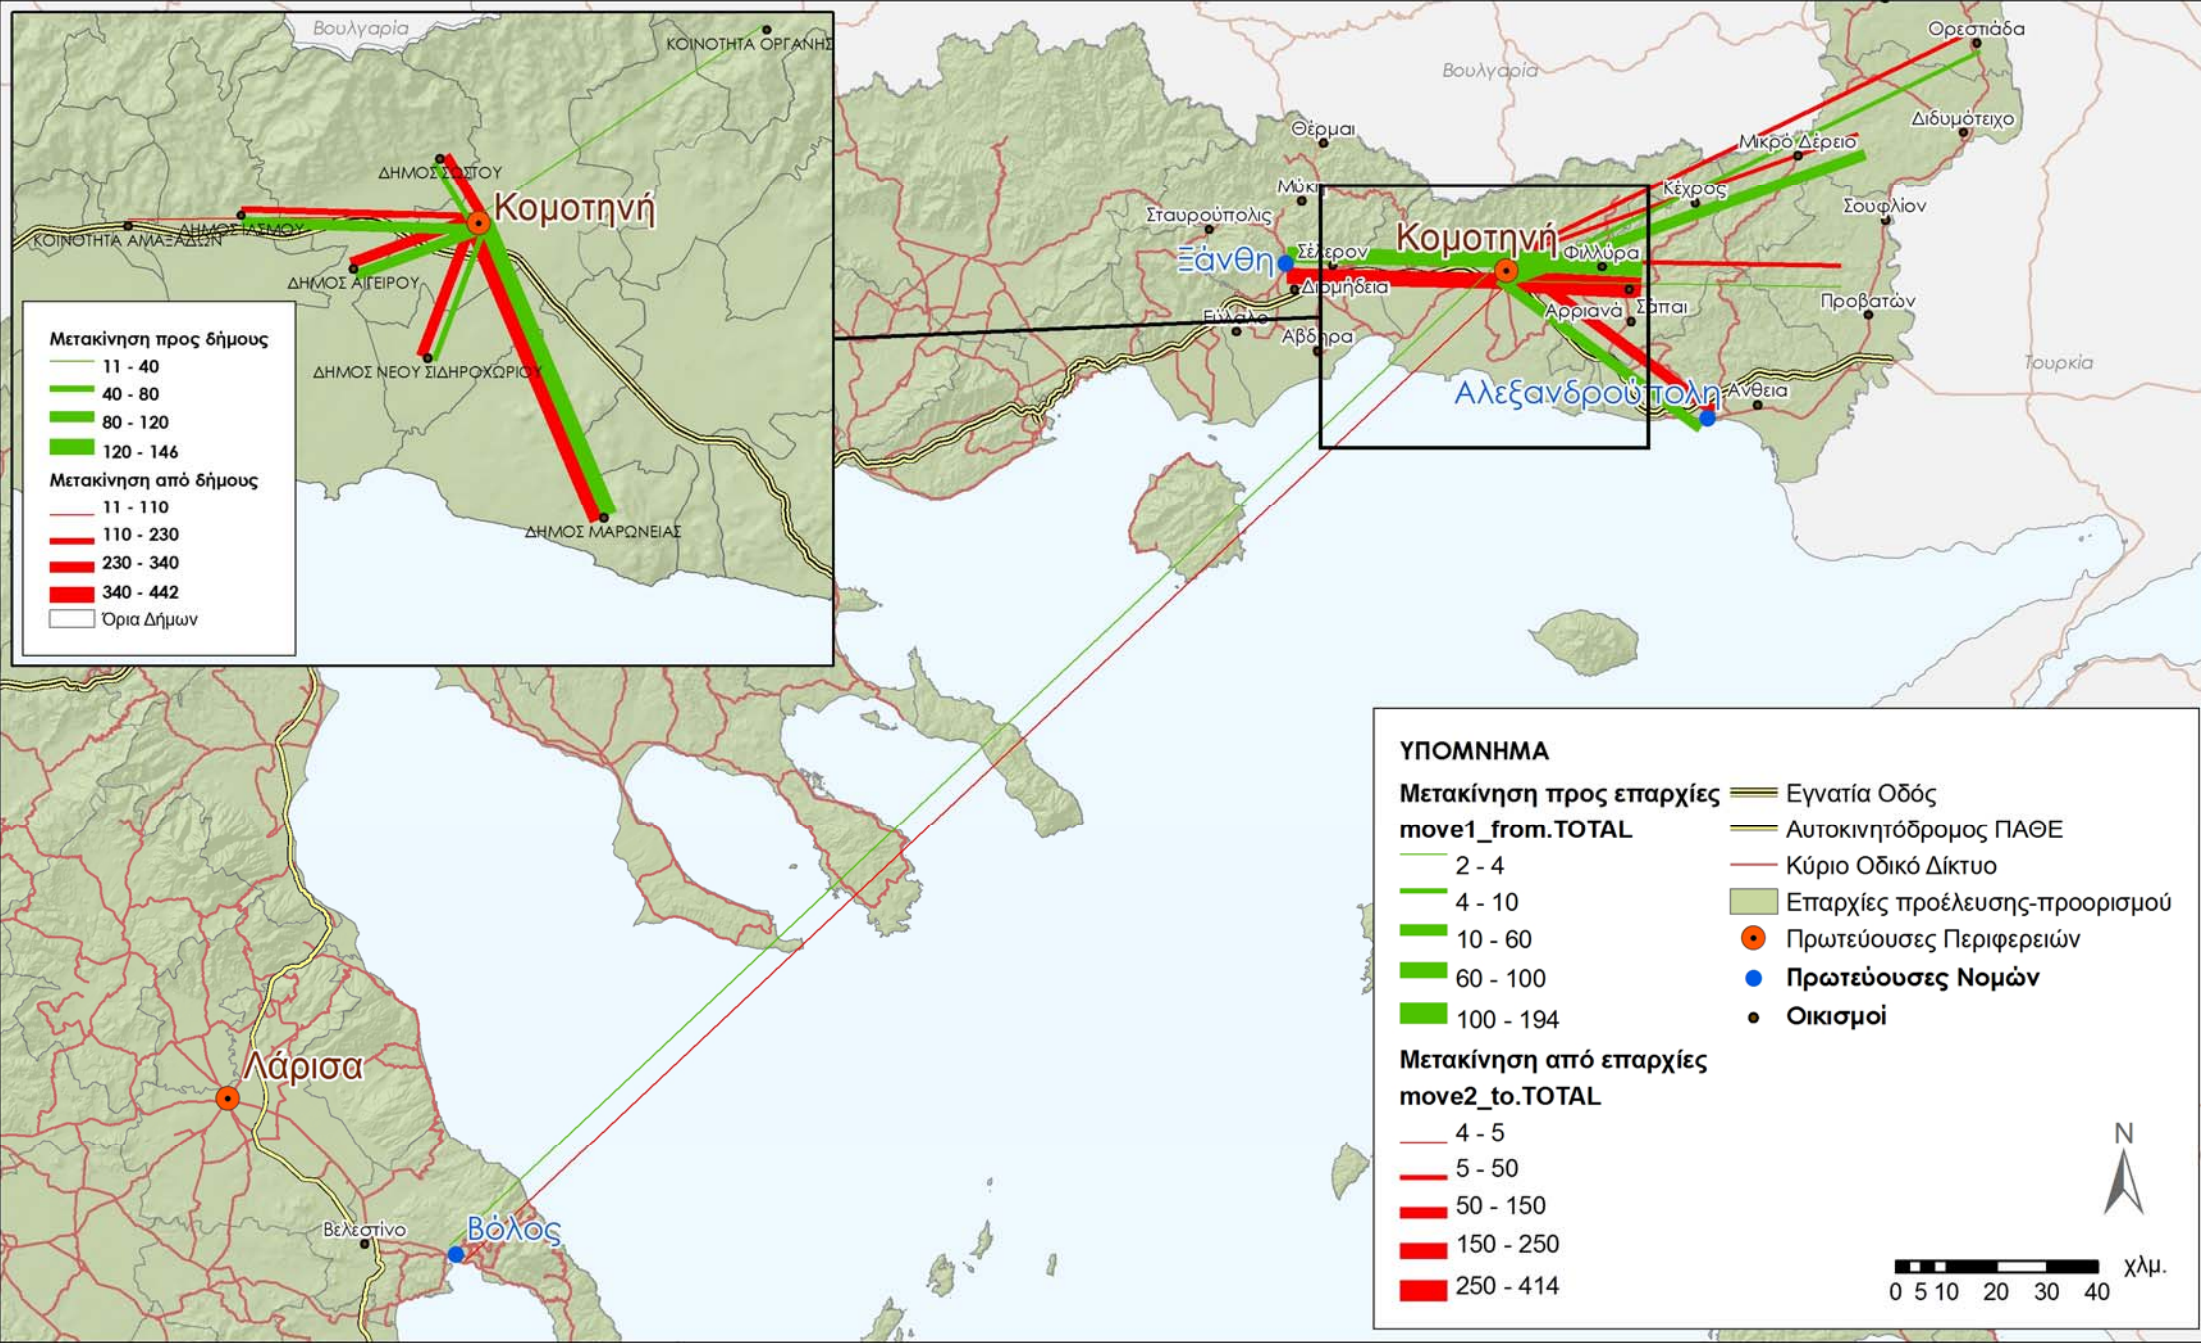

ΚΑΘΗΜΕΡΙΝΕΣ ΜΕΤΑΚΙΝΗΣΕΙΣ ΠΡΟΣ ΕΡΓΑΣΙΑ - ΚΟΜΟΤΗΝΗ

Μετακίνηση προς δήμους

- 11 - 40
- 40 - 80
- 80 - 120
- 120 - 146

Μετακίνηση από δήμους

- 11 - 110
- 110 - 230
- 230 - 340
- 340 - 442

□ Όρια Δήμων

ΥΠΟΜΝΗΜΑ

Μετακίνηση προς επαρχίες

move1_from.TOTAL

- 2 - 4
- 4 - 10
- 10 - 60
- 60 - 100
- 100 - 194

Μετακίνηση από επαρχίες

move2_to.TOTAL

- 4 - 5
- 5 - 50
- 50 - 150
- 150 - 250
- 250 - 414

— Εγνατία Οδός

— Αυτοκινητόδρομος ΠΑΘΕ

— Κύριο Οδικό Δίκτυο

■ Επαρχίες προέλευσης-προορισμού

● Πρωτεύουσες Περιφερειών

● Πρωτεύουσες Νομών

● Οικισμοί

0 5 10 20 30 40 χλμ.