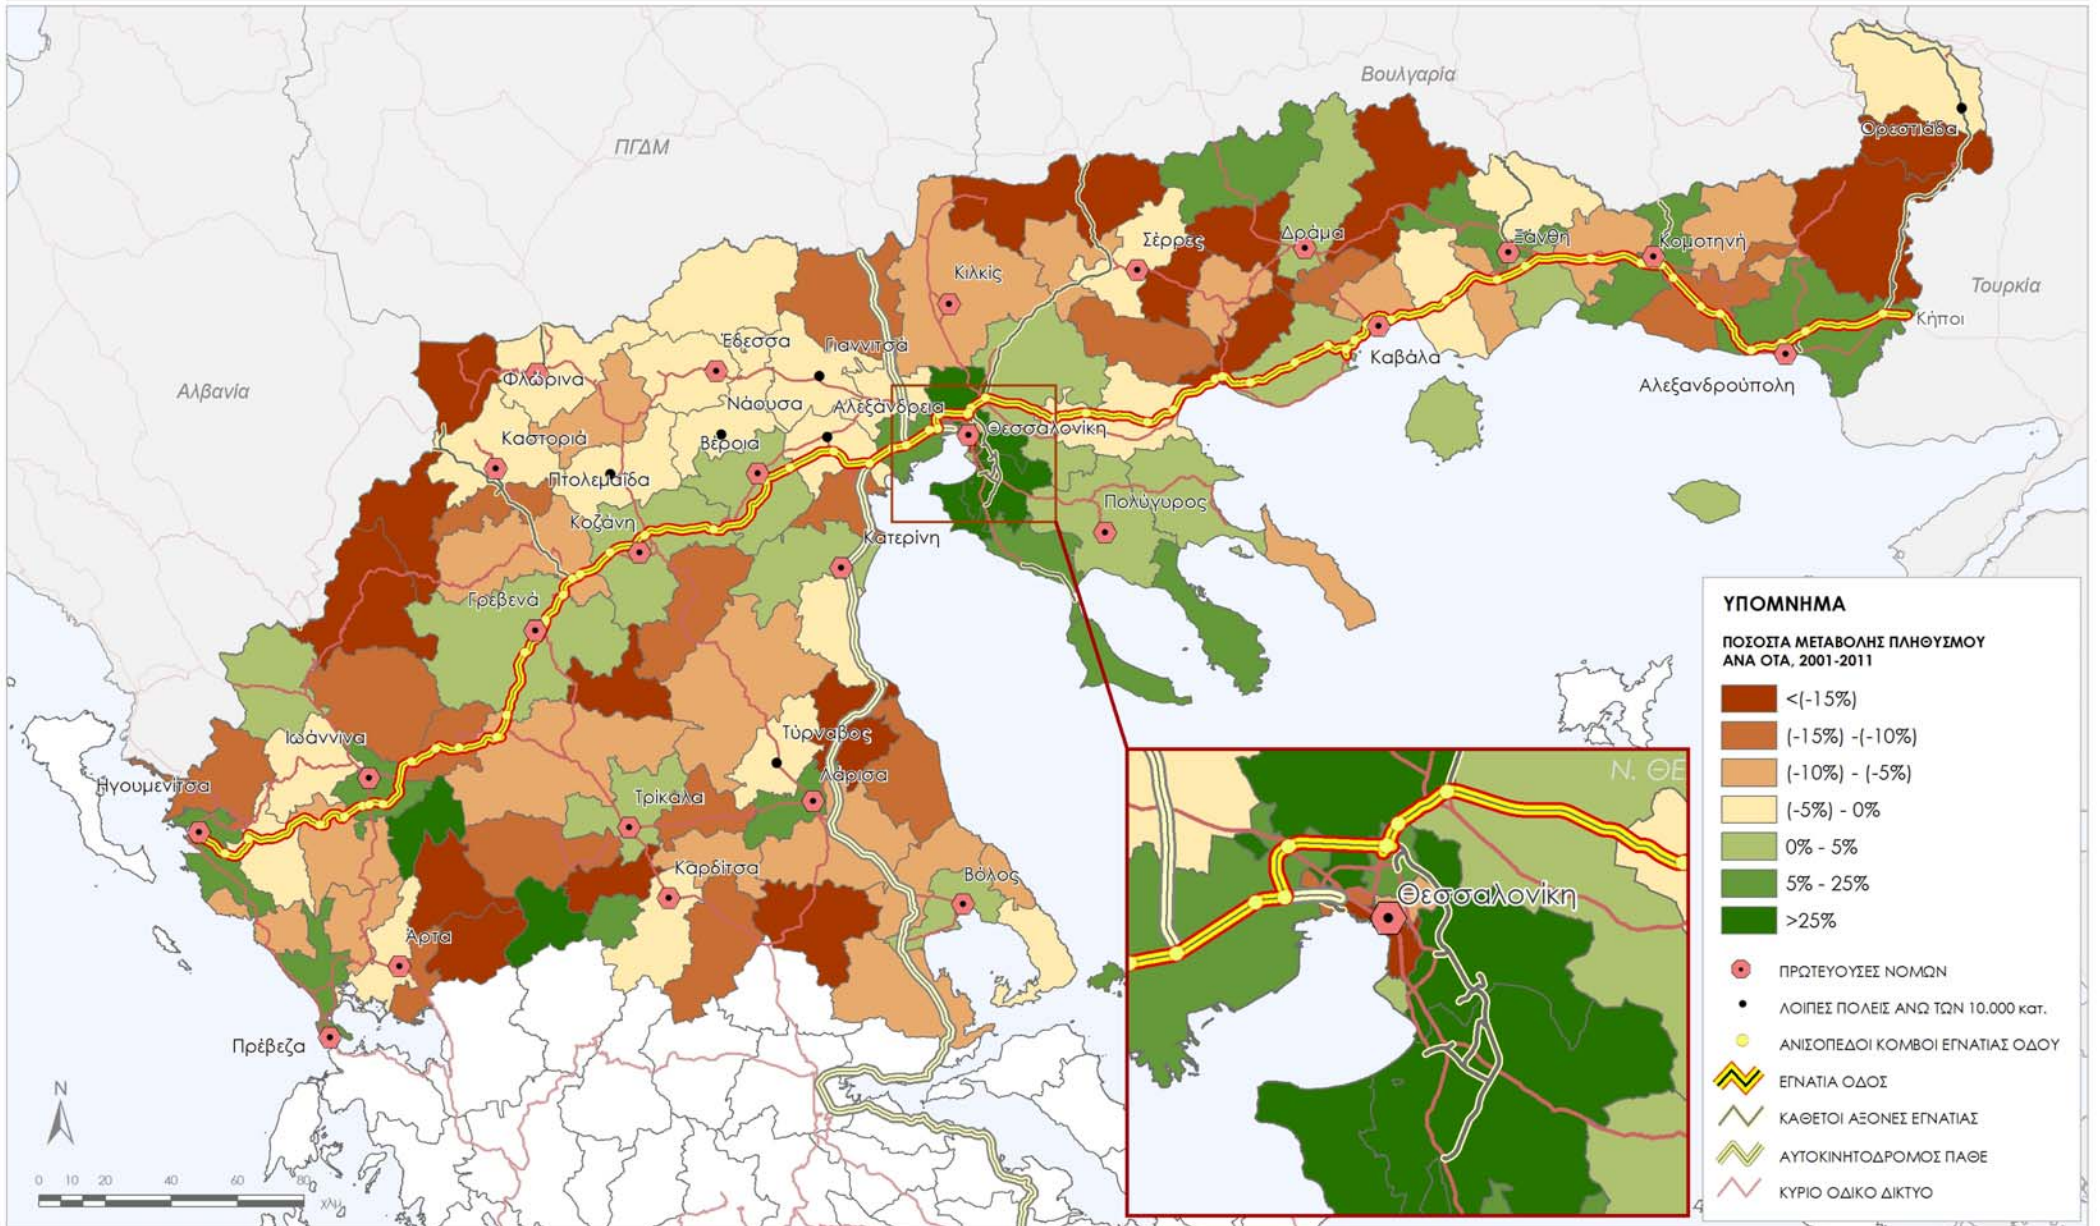

ΠΑΡΑΤΗΡΗΤΗΡΙΟ ΕΓΝΑΤΙΑΣ ΟΔΟΥ
 ΚΟΙΝΩΝΙΚΟ-ΟΙΚΟΝΟΜΙΚΟΣ ΔΕΙΚΤΗΣ SET09:
 ΜΕΤΑΒΟΛΗ ΠΛΗΘΥΣΜΟΥ ΑΝΑ ΟΤΑ ΤΗΣ ΖΩΝΗΣ ΕΠΙΡΡΟΗΣ IV, 2001-2011

ΠΑΡΑΤΗΡΗΤΗΡΙΟ ΕΓΝΑΤΙΑΣ ΟΔΟΥ
 ΚΟΙΝΩΝΙΚΟ-ΟΙΚΟΝΟΜΙΚΟΣ/ΧΩΡΟΤΑΞΙΚΟΣ ΔΕΙΚΤΗΣ ΣΕΤ09:
 ΜΕΤΑΒΟΛΗ ΜΟΝΙΜΟΥ ΠΛΗΘΥΣΜΟΥ ΑΝΑ ΝΟΜΟ ΤΗΣ ΖΩΝΗΣ ΕΠΙΡΡΟΗΣ ΙV, 2001-2011