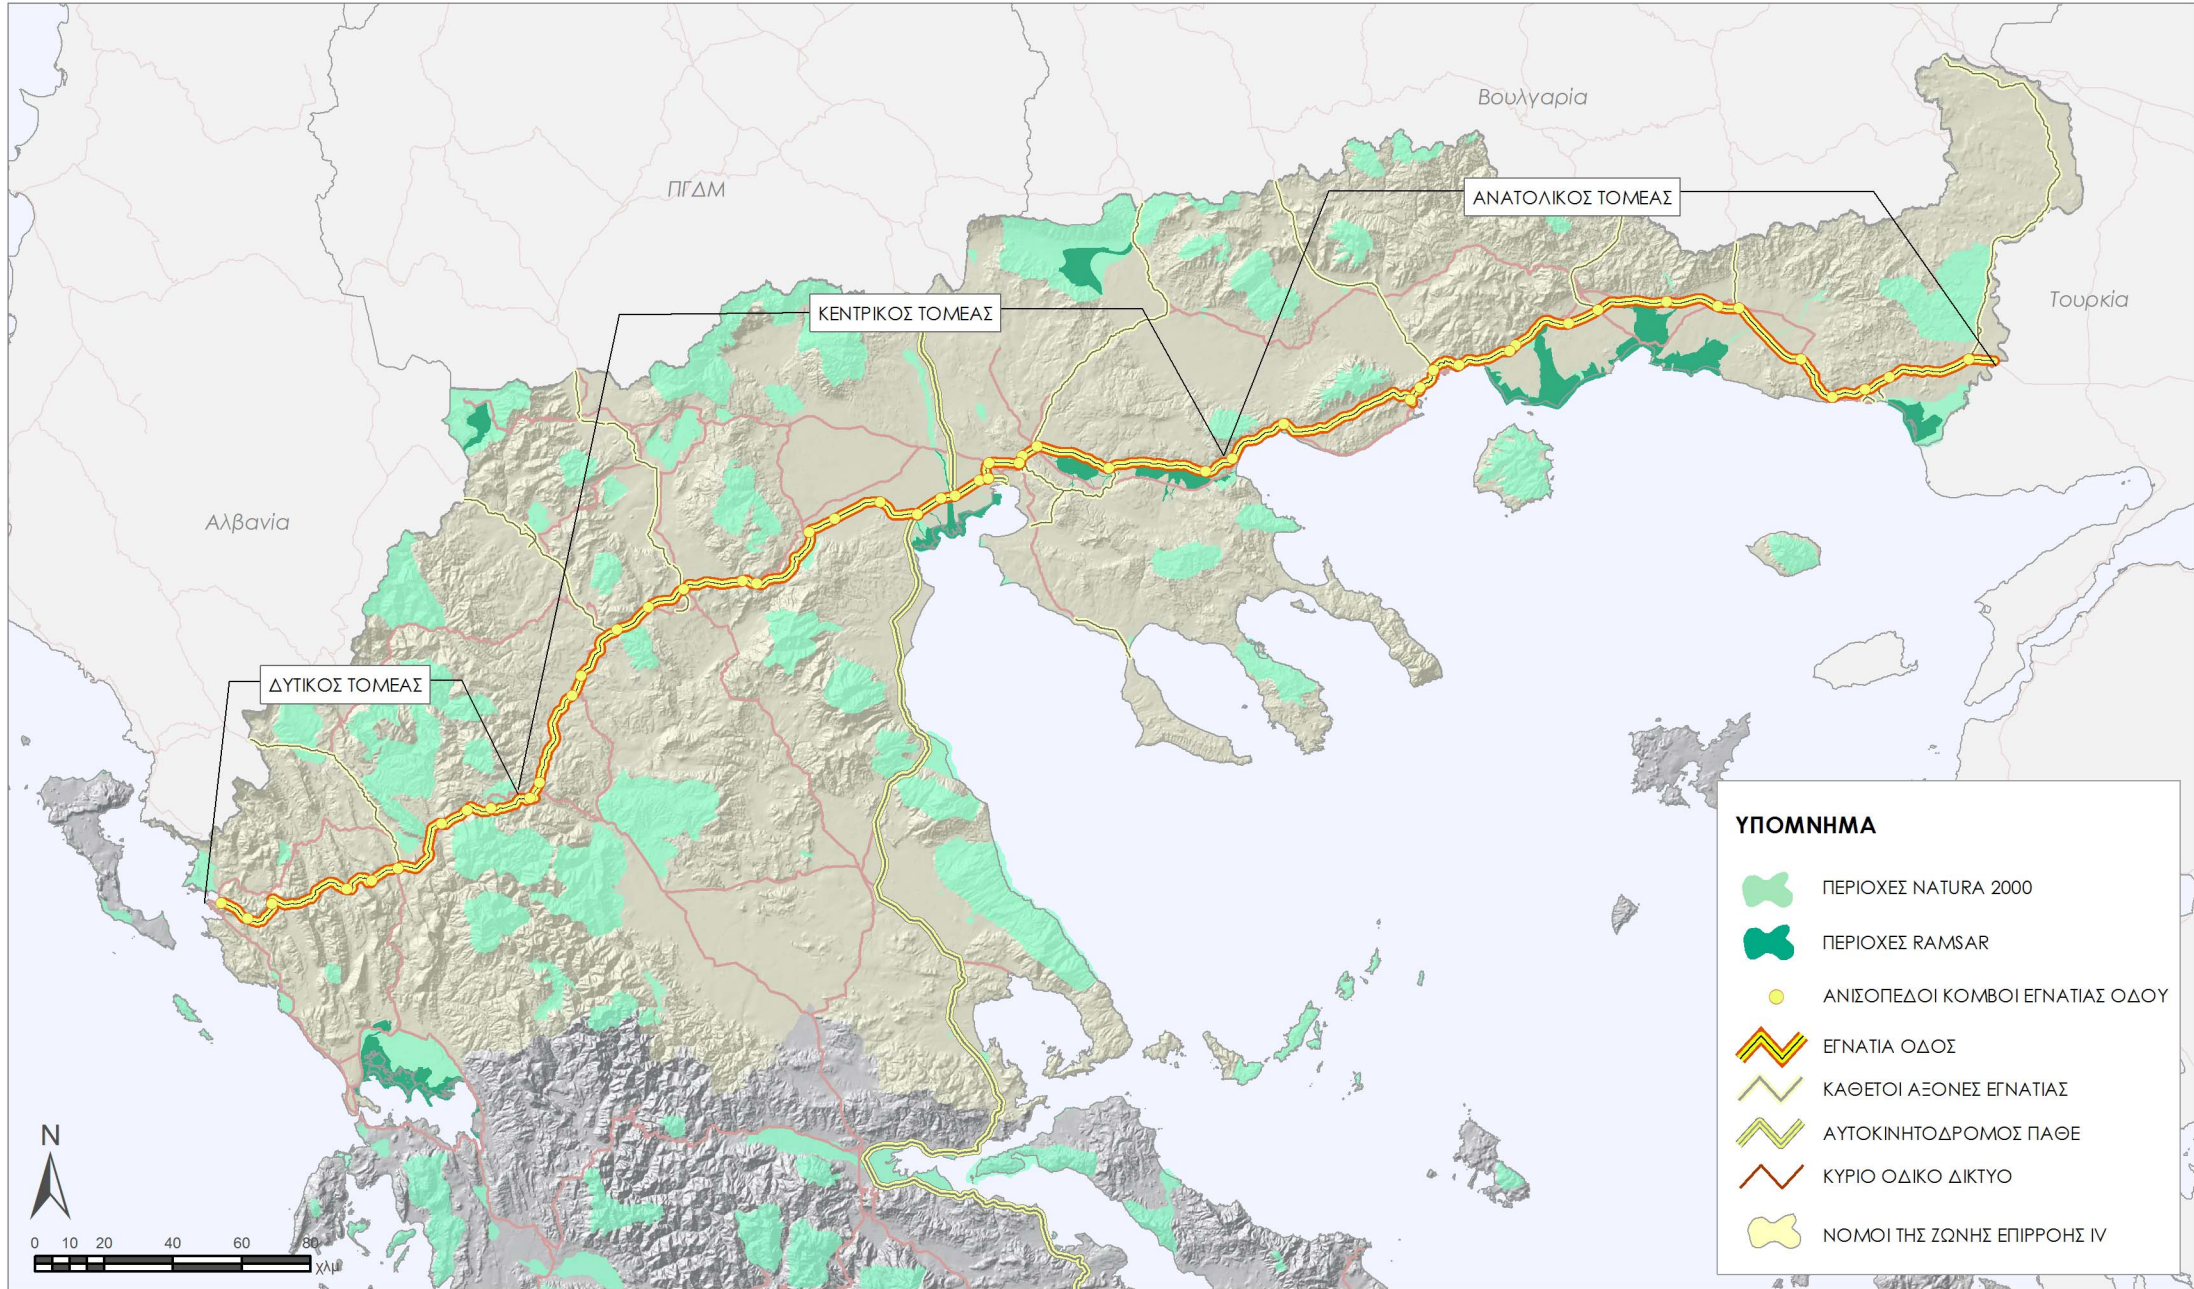

ΠΑΡΑΤΗΡΗΤΗΡΙΟ ΕΓΝΑΤΙΑΣ ΟΔΟΥ
 ΠΕΡΙΒΑΛΛΟΝΤΙΚΟΣ ΔΕΙΚΤΗΣ ΠΕ-Π-5:
 ΕΓΓΥΗΤΑ ΣΕ ΠΡΟΣΤΑΤΕΥΟΜΕΝΕΣ ΠΕΡΙΟΧΕΣ

ΥΠΟΜΝΗΜΑ

- ΠΕΡΙΟΧΕΣ NATURA 2000
- ΠΕΡΙΟΧΕΣ RAMSAR
- ΑΝΙΣΟΠΕΔΟΙ ΚΟΜΒΟΙ ΕΓΝΑΤΙΑΣ ΟΔΟΥ
- ΕΓΝΑΤΙΑ ΟΔΟΣ
- ΚΑΘΕΤΟΙ ΑΞΟΝΕΣ ΕΓΝΑΤΙΑΣ
- ΑΥΤΟΚΙΝΗΤΟΔΡΟΜΟΣ ΠΑΘΕ
- ΚΥΡΙΟ ΟΔΙΚΟ ΔΙΚΤΥΟ
- ΝΟΜΟΙ ΤΗΣ ΖΩΝΗΣ ΕΠΙΡΡΟΗΣ IV