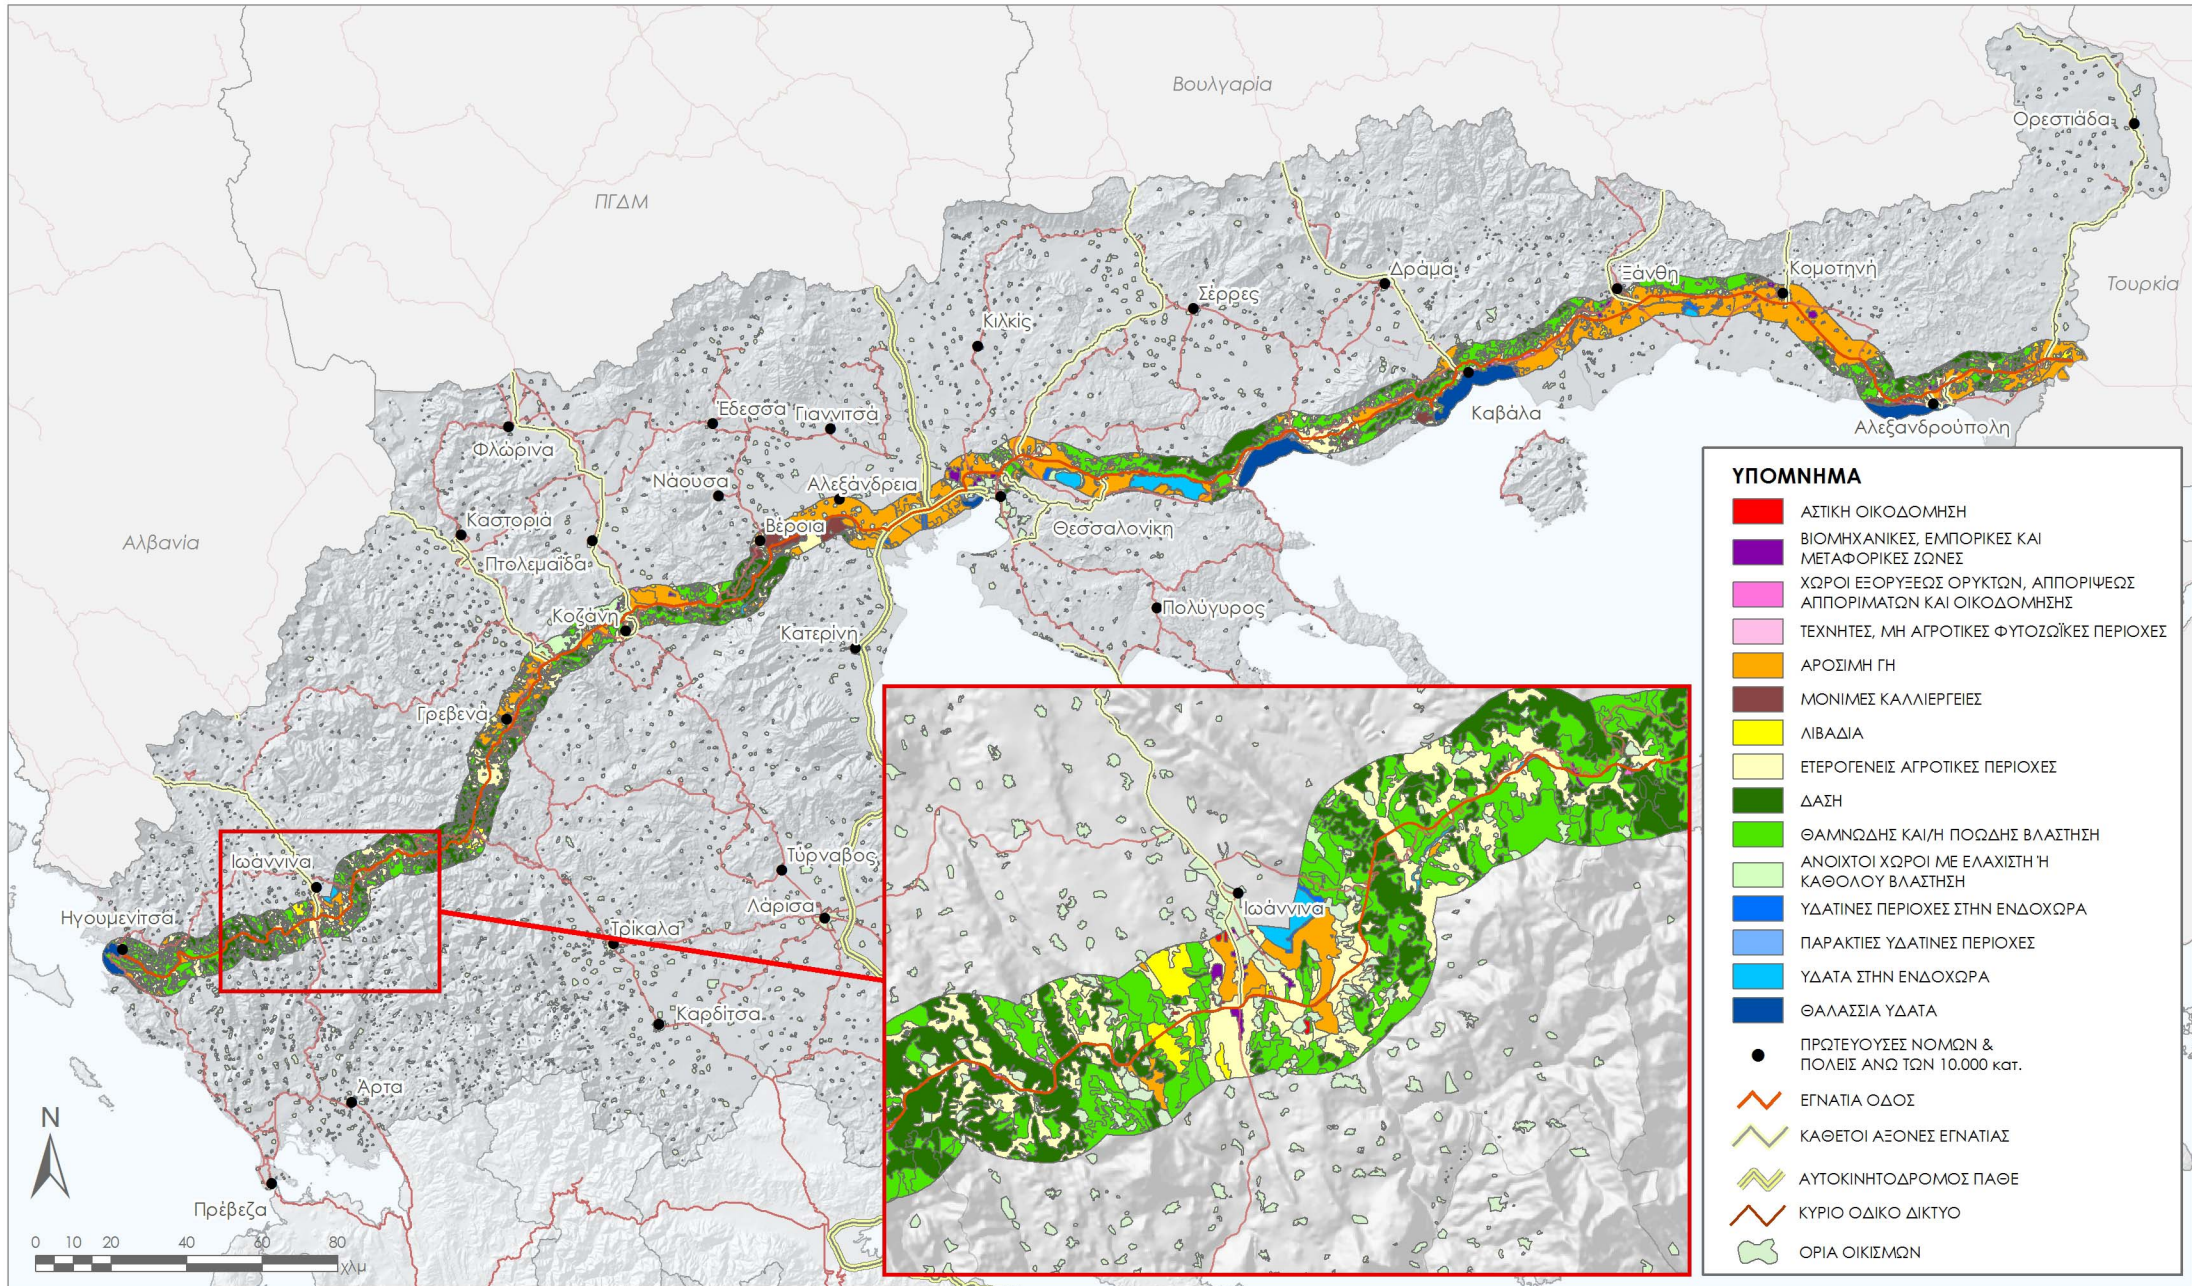

ΠΑΡΑΤΗΡΗΤΗΡΙΟ ΕΓΝΑΤΙΑΣ ΟΔΟΥ  
ΚΑΛΥΨΗ ΓΗΣ, ΖΩΝΗ 5km ΑΠΟ ΤΟΝ ΑΞΟΝΑ  
CORINE LC 2000

**ΥΠΟΜΝΗΜΑ**

- ΑΣΤΙΚΗ ΟΙΚΟΔΟΜΗΣΗ
- ΒΙΟΜΗΧΑΝΙΚΕΣ, ΕΜΠΟΡΙΚΕΣ ΚΑΙ ΜΕΤΑΦΟΡΙΚΕΣ ΖΩΝΕΣ
- ΧΩΡΟΙ ΕΞΟΥΡΕΩΣ ΟΡΥΚΤΩΝ, ΑΠΠΟΡΙΦΕΩΣ ΑΠΠΟΡΙΜΑΤΩΝ ΚΑΙ ΟΙΚΟΔΟΜΗΣΗΣ
- ΤΕΧΝΗΤΕΣ, ΜΗ ΑΓΡΟΤΙΚΕΣ ΦΥΤΟΖΩΙΚΕΣ ΠΕΡΙΟΧΕΣ
- ΑΡΟΣΙΜΗ ΓΗ
- ΜΟΝΙΜΕΣ ΚΑΛΛΙΕΡΓΕΙΕΣ
- ΛΙΒΑΔΙΑ
- ΕΤΕΡΟΓΕΝΕΙΣ ΑΓΡΟΤΙΚΕΣ ΠΕΡΙΟΧΕΣ
- ΔΑΣΗ
- ΘΑΜΝΩΔΗΣ ΚΑΙ/Η ΠΟΔΩΔΗΣ ΒΛΑΣΤΗΣΗ
- ΑΝΟΙΧΤΟΙ ΧΩΡΟΙ ΜΕ ΕΛΑΧΙΣΤΗ Ή ΚΑΘΟΛΟΥ ΒΛΑΣΤΗΣΗ
- ΥΔΑΤΙΝΕΣ ΠΕΡΙΟΧΕΣ ΣΤΗΝ ΕΝΔΟΧΩΡΑ
- ΠΑΡΑΚΤΙΕΣ ΥΔΑΤΙΝΕΣ ΠΕΡΙΟΧΕΣ
- ΥΔΑΤΑ ΣΤΗΝ ΕΝΔΟΧΩΡΑ
- ΘΑΛΑΣΣΙΑ ΥΔΑΤΑ
- ΠΡΩΤΕΥΟΥΣΕΣ ΝΟΜΩΝ & ΠΟΛΕΙΣ ΑΝΩ ΤΩΝ 10.000 κατ.
- ΕΓΝΑΤΙΑ ΟΔΟΣ
- ΚΑΘΕΤΟΙ ΑΞΟΝΕΣ ΕΓΝΑΤΙΑΣ
- ΑΥΤΟΚΙΝΗΤΟΔΡΟΜΟΣ ΠΑΘΕ
- ΚΥΡΙΟ ΟΔΙΚΟ ΔΙΚΤΥΟ
- ΟΡΙΑ ΟΙΚΙΣΜΩΝ