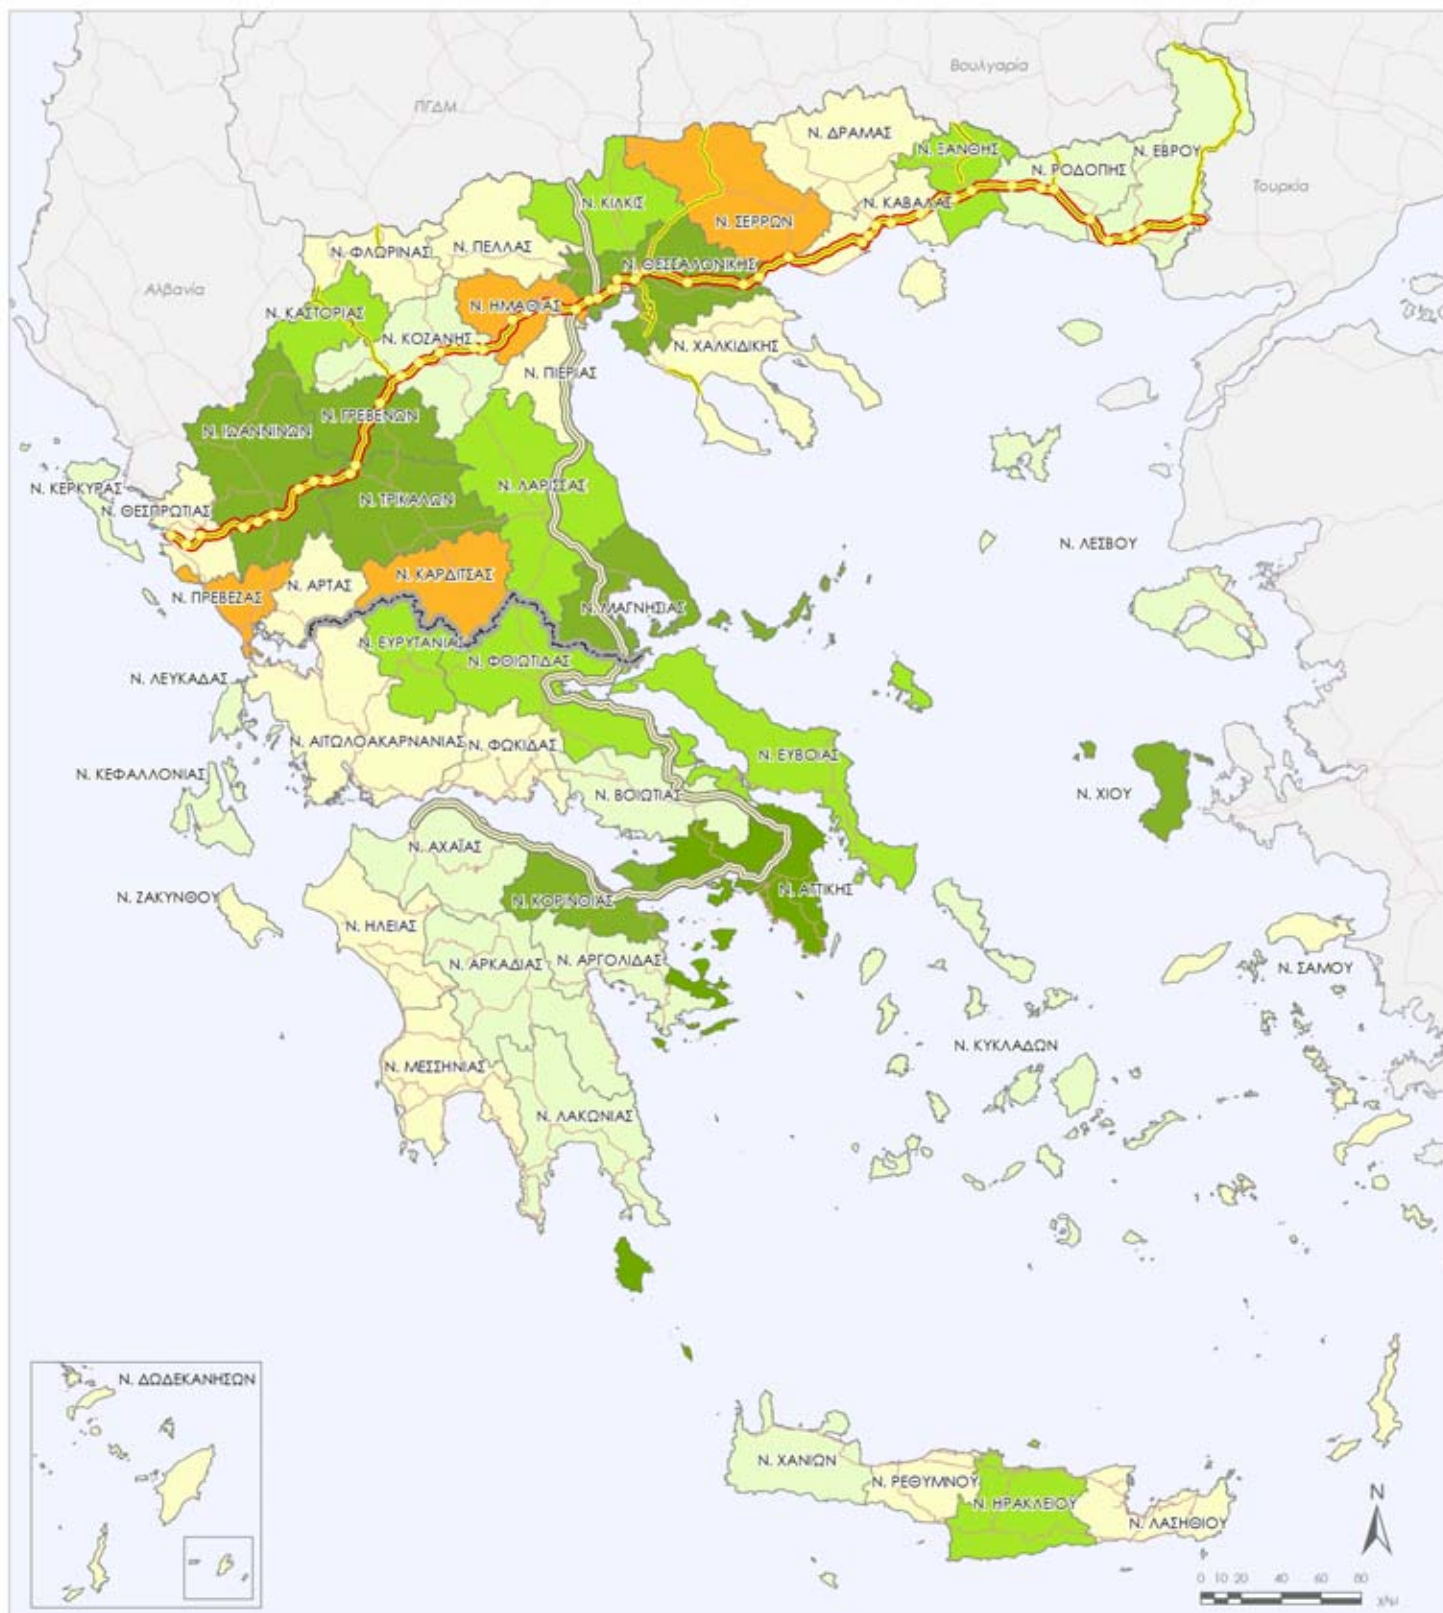

**ΥΠΟΜΝΗΜΑ**

ΑΕΠ ανά Περιφέρεια, σε εκατομ. ΜΑΔ 2005

- < 4.000
- 4.000 - 8.000
- 8.000 - 12.000
- 12.000 - 30.000
- > 30.000

- ΑΝΙΣΟΠΕΔΟΙ ΚΟΜΒΟΙ ΕΓΝΑΤΙΑΣ ΟΔΟΥ
- ΕΓΝΑΤΙΑ ΟΔΟΣ
- ΚΑΘΕΤΟΙ ΑΞΟΝΕΣ ΕΓΝΑΤΙΑΣ
- ΑΥΤΟΚΙΝΗΤΟΔΡΟΜΟΣ ΠΛΑΘΕ
- ΚΥΡΙΟ ΟΔΙΚΟ ΔΙΚΤΥΟ
- ΟΡΙΟ ΖΩΝΗΣ ΕΠΙΡΡΟΗΣ IV

ΗΜΕΡΟΜΗΝΙΑ : 14/02/2008  
 ΠΗΓΗ ΔΕΔΟΜΕΝΩΝ : EUROSTAT, 02/2008  
 ΑΡΧΕΙΟ : M:\GIS\Indicators\SET\SET02\2008\maps\mxd\\_GR\SET02\_REG\_feb08.mxd

ΠΑΡΑΤΗΡΗΤΗΡΙΟ ΕΓΝΑΤΙΑΣ ΟΔΟΥ  
 ΚΟΙΝΩΝΙΚΟ-ΟΙΚΟΝΟΜΙΚΟΣ ΔΕΙΚΤΗΣ SET02:  
 ΜΕΓΕΘΟΣ ΑΓΟΡΑΣ ΝΟΜΩΝ - ΕΤΗΣΙΟΣ ΡΥΘΜΟΣ ΜΕΤΑΒΟΛΗΣ 2000 - 2005  
 ΑΕΠ σε εκατ. ευρώ (σταθερές τιμές 1995)