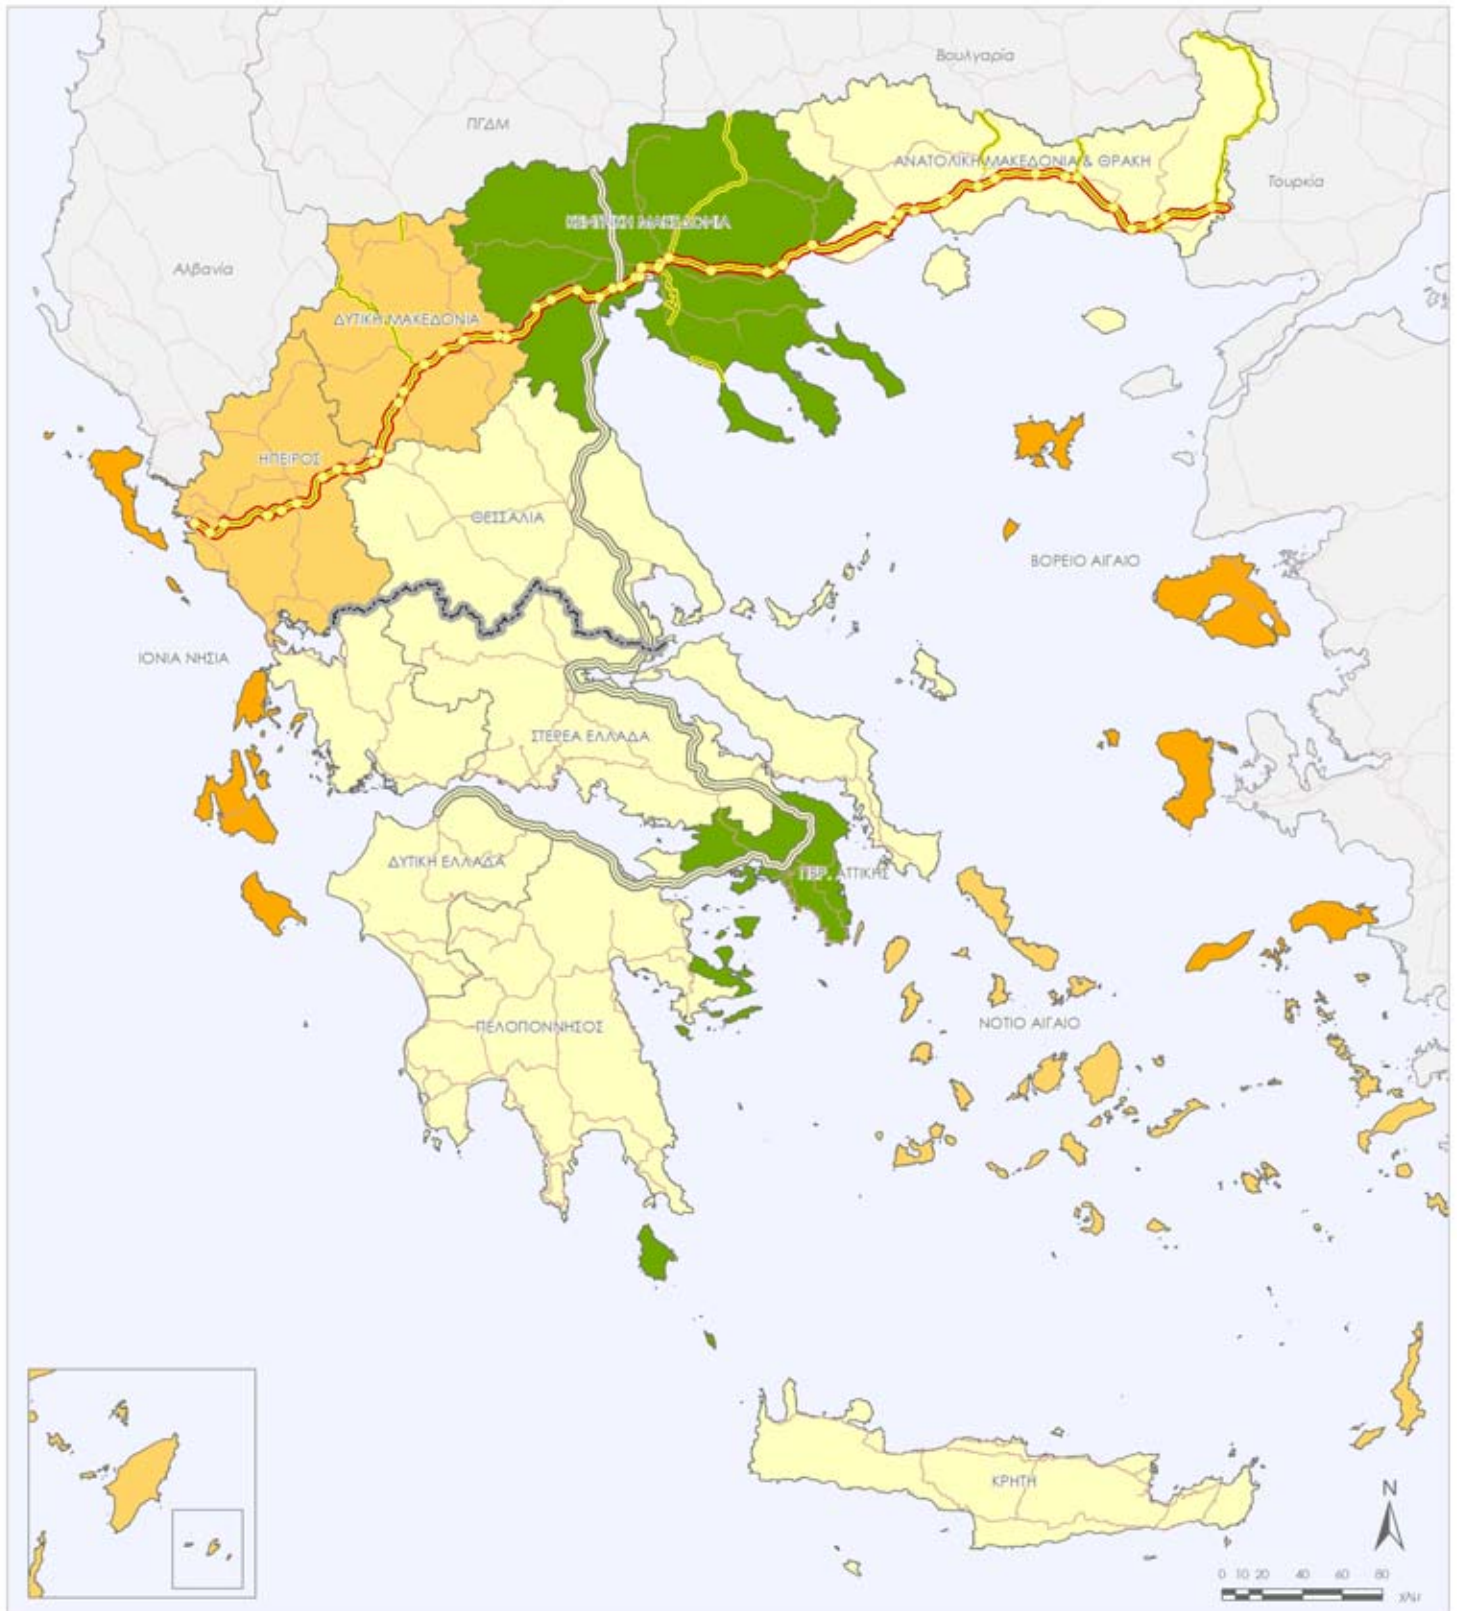

ΠΑΡΑΤΗΡΗΤΗΡΙΟ ΕΓΝΑΤΙΑΣ ΟΔΟΥ  
 ΚΟΙΝΩΝΙΚΟ-ΟΙΚΟΝΟΜΙΚΟΣ ΔΕΙΚΤΗΣ SET02:  
 ΜΕΓΕΘΟΣ ΑΓΟΡΑΣ ΝΟΜΩΝ, 2005  
 ΑΕΠ σε εκατ. ΜΑΔ (Μονάδες Αγοραστικής Δύναμης)

**ΥΠΟΜΝΗΜΑ**

ΑΕΠ ανά Νομό, σε εκατομ. ΜΑΔ 2005

**ΕΓΝΑΤΙΑ ΟΔΟΣ** Α.Ε.  
 ΠΑΡΑΤΗΡΗΤΗΡΙΟ

ΗΜΕΡΟΜΗΝΙΑ : 14/02/2008  
 ΠΗΓΗ ΔΕΔΟΜΕΝΩΝ : EUROSTAT, 02/2008  
 ΑΡΧΒΟ : M:\GIS\Indicators\SET\SET02\2008\maps\mxd\\_GR\SET02\_PREF\_feb08.mxd

ΠΑΡΑΤΗΡΗΤΗΡΙΟ ΕΓΝΑΤΙΑΣ ΟΔΟΥ  
 ΚΟΙΝΩΝΙΚΟ-ΟΙΚΟΝΟΜΙΚΟΣ ΔΕΙΚΤΗΣ SET02:  
 ΜΕΓΕΘΟΣ ΑΓΟΡΑΣ ΠΕΡΙΦΕΡΕΙΩΝ, 2005  
 ΑΕΠ σε εκατ. ΜΑΔ (Μονάδες Αγοραστικής Δύναμης)

**ΥΠΟΜΝΗΜΑ**

ΑΕΠ ανά Περιφέρεια, σε εκατομ. ΜΑΔ 2005

- < 4.000
- 4.000 - 8.000
- 8.000 - 12.000
- 12.000 - 30.000
- > 30.000

- ΑΝΙΣΟΠΕΔΟΙ ΚΟΜΒΟΙ ΕΓΝΑΤΙΑΣ ΟΔΟΥ
- ΕΓΝΑΤΙΑ ΟΔΟΣ
- ΚΑΘΕΤΟΙ ΑΞΟΝΕΣ ΕΓΝΑΤΙΑΣ
- ΑΥΤΟΚΙΝΗΤΟΔΡΟΜΟΣ ΠΛΑΘΕ
- ΚΥΡΙΟ ΟΔΙΚΟ ΔΙΚΤΥΟ
- ΟΡΙΟ ΖΩΝΗΣ ΕΠΙΡΡΟΗΣ IV

ΗΜΕΡΟΜΗΝΙΑ : 14/02/2008  
 ΠΗΓΗ ΔΕΔΟΜΕΝΩΝ : EUROSTAT, 02/2008  
 ΑΡΧΕΙΟ : M:\GIS\Indicators\SET\SET02\2008\maps\mxd\\_GR\SET02\_REG\_feb08.mxd

ΠΑΡΑΤΗΡΗΤΗΡΙΟ ΕΓΝΑΤΙΑΣ ΟΔΟΥ  
 ΚΟΙΝΩΝΙΚΟ-ΟΙΚΟΝΟΜΙΚΟΣ ΔΕΙΚΤΗΣ SET02:  
 ΜΕΓΕΘΟΣ ΑΓΟΡΑΣ ΝΟΜΩΝ - ΕΤΗΣΙΟΣ ΡΥΘΜΟΣ ΜΕΤΑΒΟΛΗΣ 2000 - 2005  
 ΑΕΠ σε εκατ. ευρώ (σταθερές τιμές 1995)