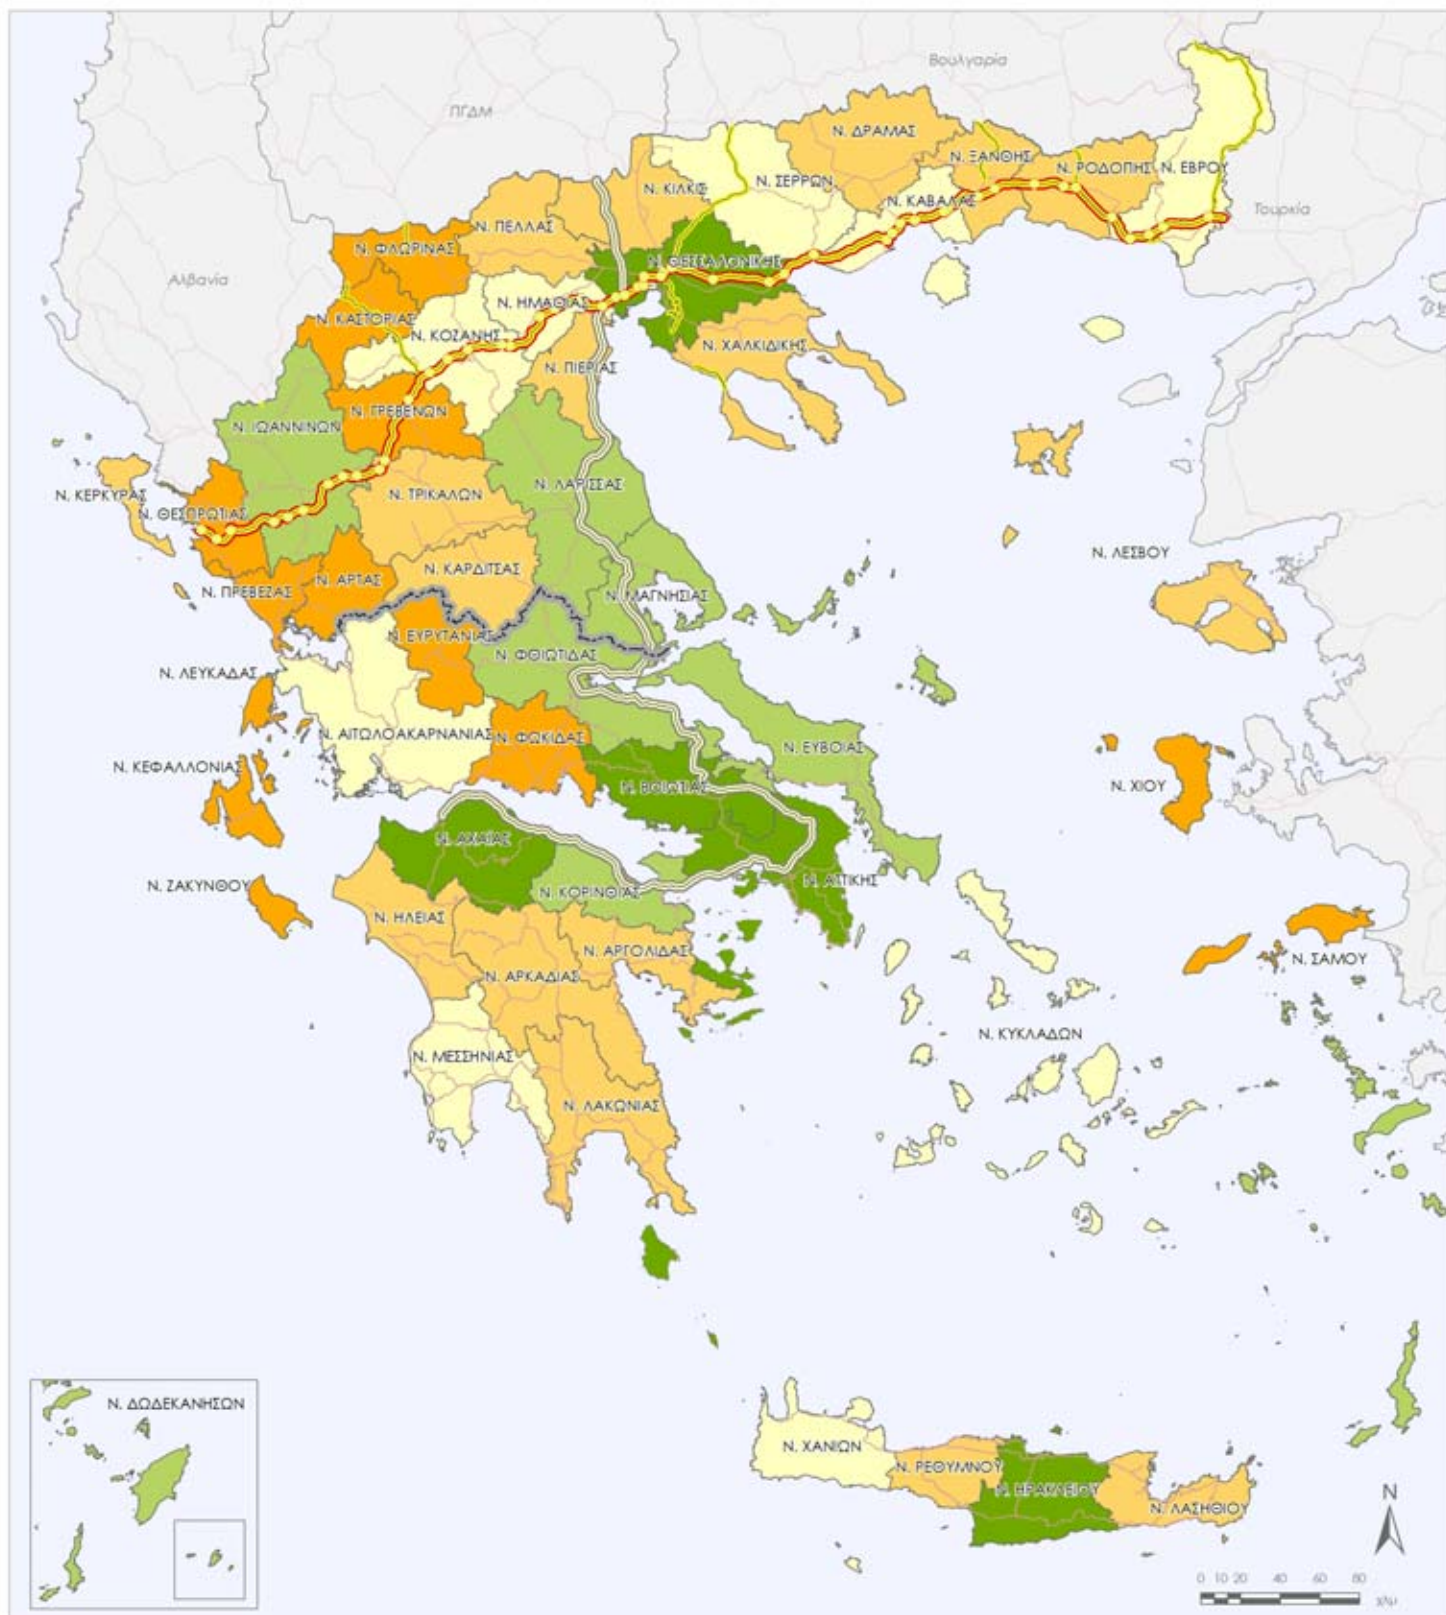

ΠΑΡΑΤΗΡΗΤΗΡΙΟ ΕΓΝΑΤΙΑΣ ΟΔΟΥ  
 ΚΟΙΝΩΝΙΚΟ-ΟΙΚΟΝΟΜΙΚΟΣ ΔΕΙΚΤΗΣ SET02:  
 ΜΕΓΕΘΟΣ ΑΓΟΡΑΣ ΝΟΜΩΝ, 2005  
 ΑΕΠ σε εκατ. ΜΑΔ (Μονάδες Αγοραστικής Δύναμης)

**ΥΠΟΜΝΗΜΑ**

ΑΕΠ ανά Νομό, σε εκατομ. ΜΑΔ 2005

**ΕΓΝΑΤΙΑ ΟΔΟΣ** Α.Ε.  
 ΠΑΡΑΤΗΡΗΤΗΡΙΟ

ΗΜΕΡΟΜΗΝΙΑ : 14/02/2008  
 ΠΗΓΗ ΔΕΔΟΜΕΝΩΝ : EUROSTAT, 02/2008  
 ΑΡΧΒΟ : M:\GIS\Indicators\SET\SET02\2008\maps\mxd\\_GR\SET02\_PREF\_feb08.mxd

ΠΑΡΑΤΗΡΗΤΗΡΙΟ ΕΓΝΑΤΙΑΣ ΟΔΟΥ  
 ΚΟΙΝΩΝΙΚΟ-ΟΙΚΟΝΟΜΙΚΟΣ ΔΕΙΚΤΗΣ SET02:  
 ΜΕΓΕΘΟΣ ΑΓΟΡΑΣ ΠΕΡΙΦΕΡΕΙΩΝ, 2005  
 ΑΕΠ σε εκατ. ΜΑΔ (Μονάδες Αγοραστικής Δύναμης)

**ΥΠΟΜΝΗΜΑ**

ΑΕΠ ανά Περιφέρεια, σε εκατομ. ΜΑΔ 2005

- < 4.000
- 4.000 - 8.000
- 8.000 - 12.000
- 12.000 - 30.000
- > 30.000

- ΑΝΙΣΟΠΕΔΟΙ ΚΟΜΒΟΙ ΕΓΝΑΤΙΑΣ ΟΔΟΥ
- ΕΓΝΑΤΙΑ ΟΔΟΣ
- ΚΑΘΕΤΟΙ ΑΞΟΝΕΣ ΕΓΝΑΤΙΑΣ
- ΑΥΤΟΚΙΝΗΤΟΔΡΟΜΟΣ ΠΛΑΘΕ
- ΚΥΡΙΟ ΟΔΙΚΟ ΔΙΚΤΥΟ
- ΟΡΙΟ ΖΩΝΗΣ ΕΠΙΡΡΟΗΣ IV

ΗΜΕΡΟΜΗΝΙΑ : 14/02/2008  
 ΠΗΓΗ ΔΕΔΟΜΕΝΩΝ : EUROSTAT, 02/2008  
 ΑΡΧΕΙΟ : M:\GIS\Indicators\SET\SET02\2008\maps\mxd\\_GR\SET02\_REG\_feb08.mxd

ΠΑΡΑΤΗΡΗΤΗΡΙΟ ΕΓΝΑΤΙΑΣ ΟΔΟΥ  
 ΚΟΙΝΩΝΙΚΟ-ΟΙΚΟΝΟΜΙΚΟΣ ΔΕΙΚΤΗΣ SET02:  
 ΜΕΓΕΘΟΣ ΑΓΟΡΑΣ ΝΟΜΩΝ - ΕΤΗΣΙΟΣ ΡΥΘΜΟΣ ΜΕΤΑΒΟΛΗΣ 2000 - 2005  
 ΑΕΠ σε εκατ. ευρώ (σταθερές τιμές 1995)