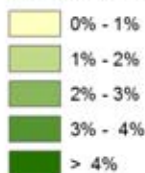

**ΥΠΟΜΝΗΜΑ**

ΕΤΗΣΙΟΣ ΡΥΘΜΟΣ ΜΕΤΑΒΟΛΗΣ ΑΕΠ 2000-2005  
 (σε εκατ. ευρώ και σε σταθερές τιμές 1995)

- ΑΝΙΣΟΠΕΔΟΙ ΚΟΜΒΟΙ ΕΓΝΑΤΙΑΣ ΟΔΟΥ
- ΕΓΝΑΤΙΑ ΟΔΟΣ
- ΚΑΘΕΤΟΙ ΑΞΟΝΕΣ ΕΓΝΑΤΙΑΣ
- ΑΥΤΟΚΙΝΗΤΟΔΡΟΜΟΣ ΠΑΘΕ
- ΚΥΡΙΟ ΟΔΙΚΟ ΔΙΚΤΥΟ
- ΟΡΙΟ ΣΩΝΗΣ ΕΠΙΡΡΩΣ IV

ΠΑΡΑΤΗΡΗΤΗΡΙΟ ΕΓΝΑΤΙΑΣ ΟΔΟΥ  
 ΚΟΙΝΩΝΙΚΟ-ΟΙΚΟΝΟΜΙΚΟΣ ΔΕΙΚΤΗΣ SET02:  
 ΜΕΤΕΘΟΣ ΑΓΟΡΑΣ ΠΕΡΙΦΕΡΕΙΩΝ - ΕΤΗΣΙΟΣ ΡΥΘΜΟΣ ΜΕΤΑΒΟΛΗΣ 2000 - 2005  
 ΑΕΠ σε εκατ. ευρώ (σταθερές τιμές 1995)

**ΥΠΟΜΝΗΜΑ**

ΕΤΗΣΙΟΣ ΡΥΘΜΟΣ ΜΕΤΑΒΟΛΗΣ ΑΕΠ 2000-2005  
 (σε εκατ. ευρώ και σε σταθερές τιμές 1995)