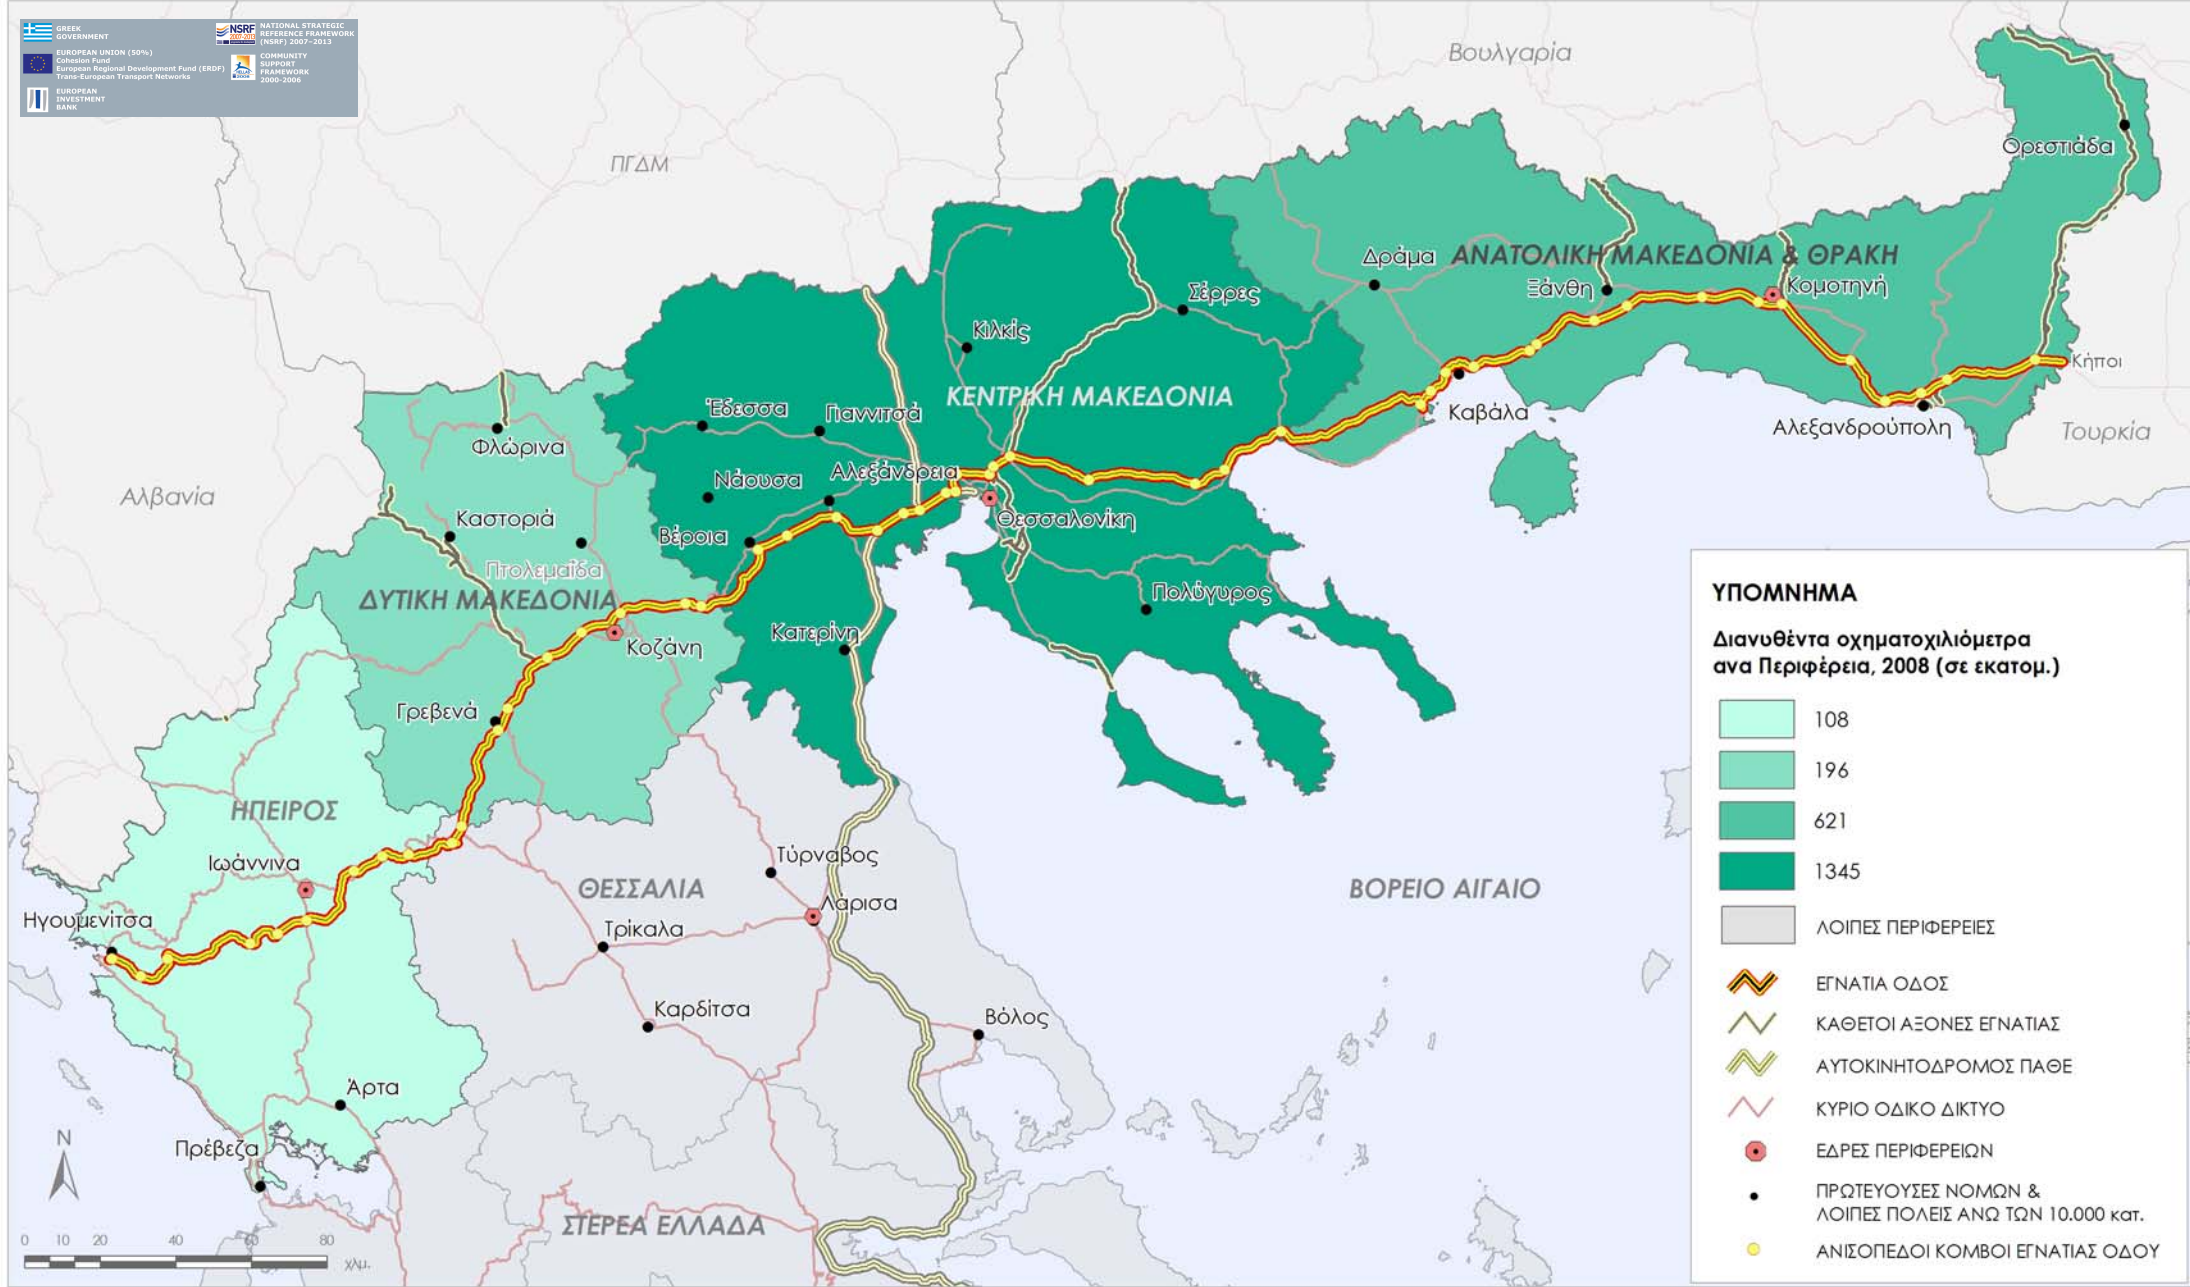

ΠΑΡΑΤΗΡΗΤΗΡΙΟ ΕΓΝΑΤΙΑΣ ΟΔΟΥ
ΣΥΓΚΟΙΝΩΝΙΑΚΟΣ ΔΕΙΚΤΗΣ ΤΡΑ07:
ΔΙΑΝΥΘΕΝΤΑ ΟΧΗΜΑΤΟΧΙΛΙΟΜΕΤΡΑ, 2008

ΥΠΟΜΝΗΜΑ

Διανυθέντα οχηματοχιλιόμετρα
ανα Περιφέρεια, 2008 (σε εκατομ.)

	108
	196
	621
	1345
	ΛΟΙΠΕΣ ΠΕΡΙΦΕΡΕΙΕΣ

- ΕΓΝΑΤΙΑ ΟΔΟΣ
- ΚΑΘΕΤΟΙ ΑΞΟΝΕΣ ΕΓΝΑΤΙΑΣ
- ΑΥΤΟΚΙΝΗΤΟΔΡΟΜΟΣ ΠΑΘΕ
- ΚΥΡΙΟ ΟΔΙΚΟ ΔΙΚΤΥΟ
- ΕΔΡΕΣ ΠΕΡΙΦΕΡΕΙΩΝ
- ΠΡΩΤΕΥΟΥΣΕΣ ΝΟΜΩΝ & ΛΟΙΠΕΣ ΠΟΛΕΙΣ ΑΝΩ ΤΩΝ 10.000 κατ.
- ΑΝΙΣΟΠΕΔΟΙ ΚΟΜΒΟΙ ΕΓΝΑΤΙΑΣ ΟΔΟΥ