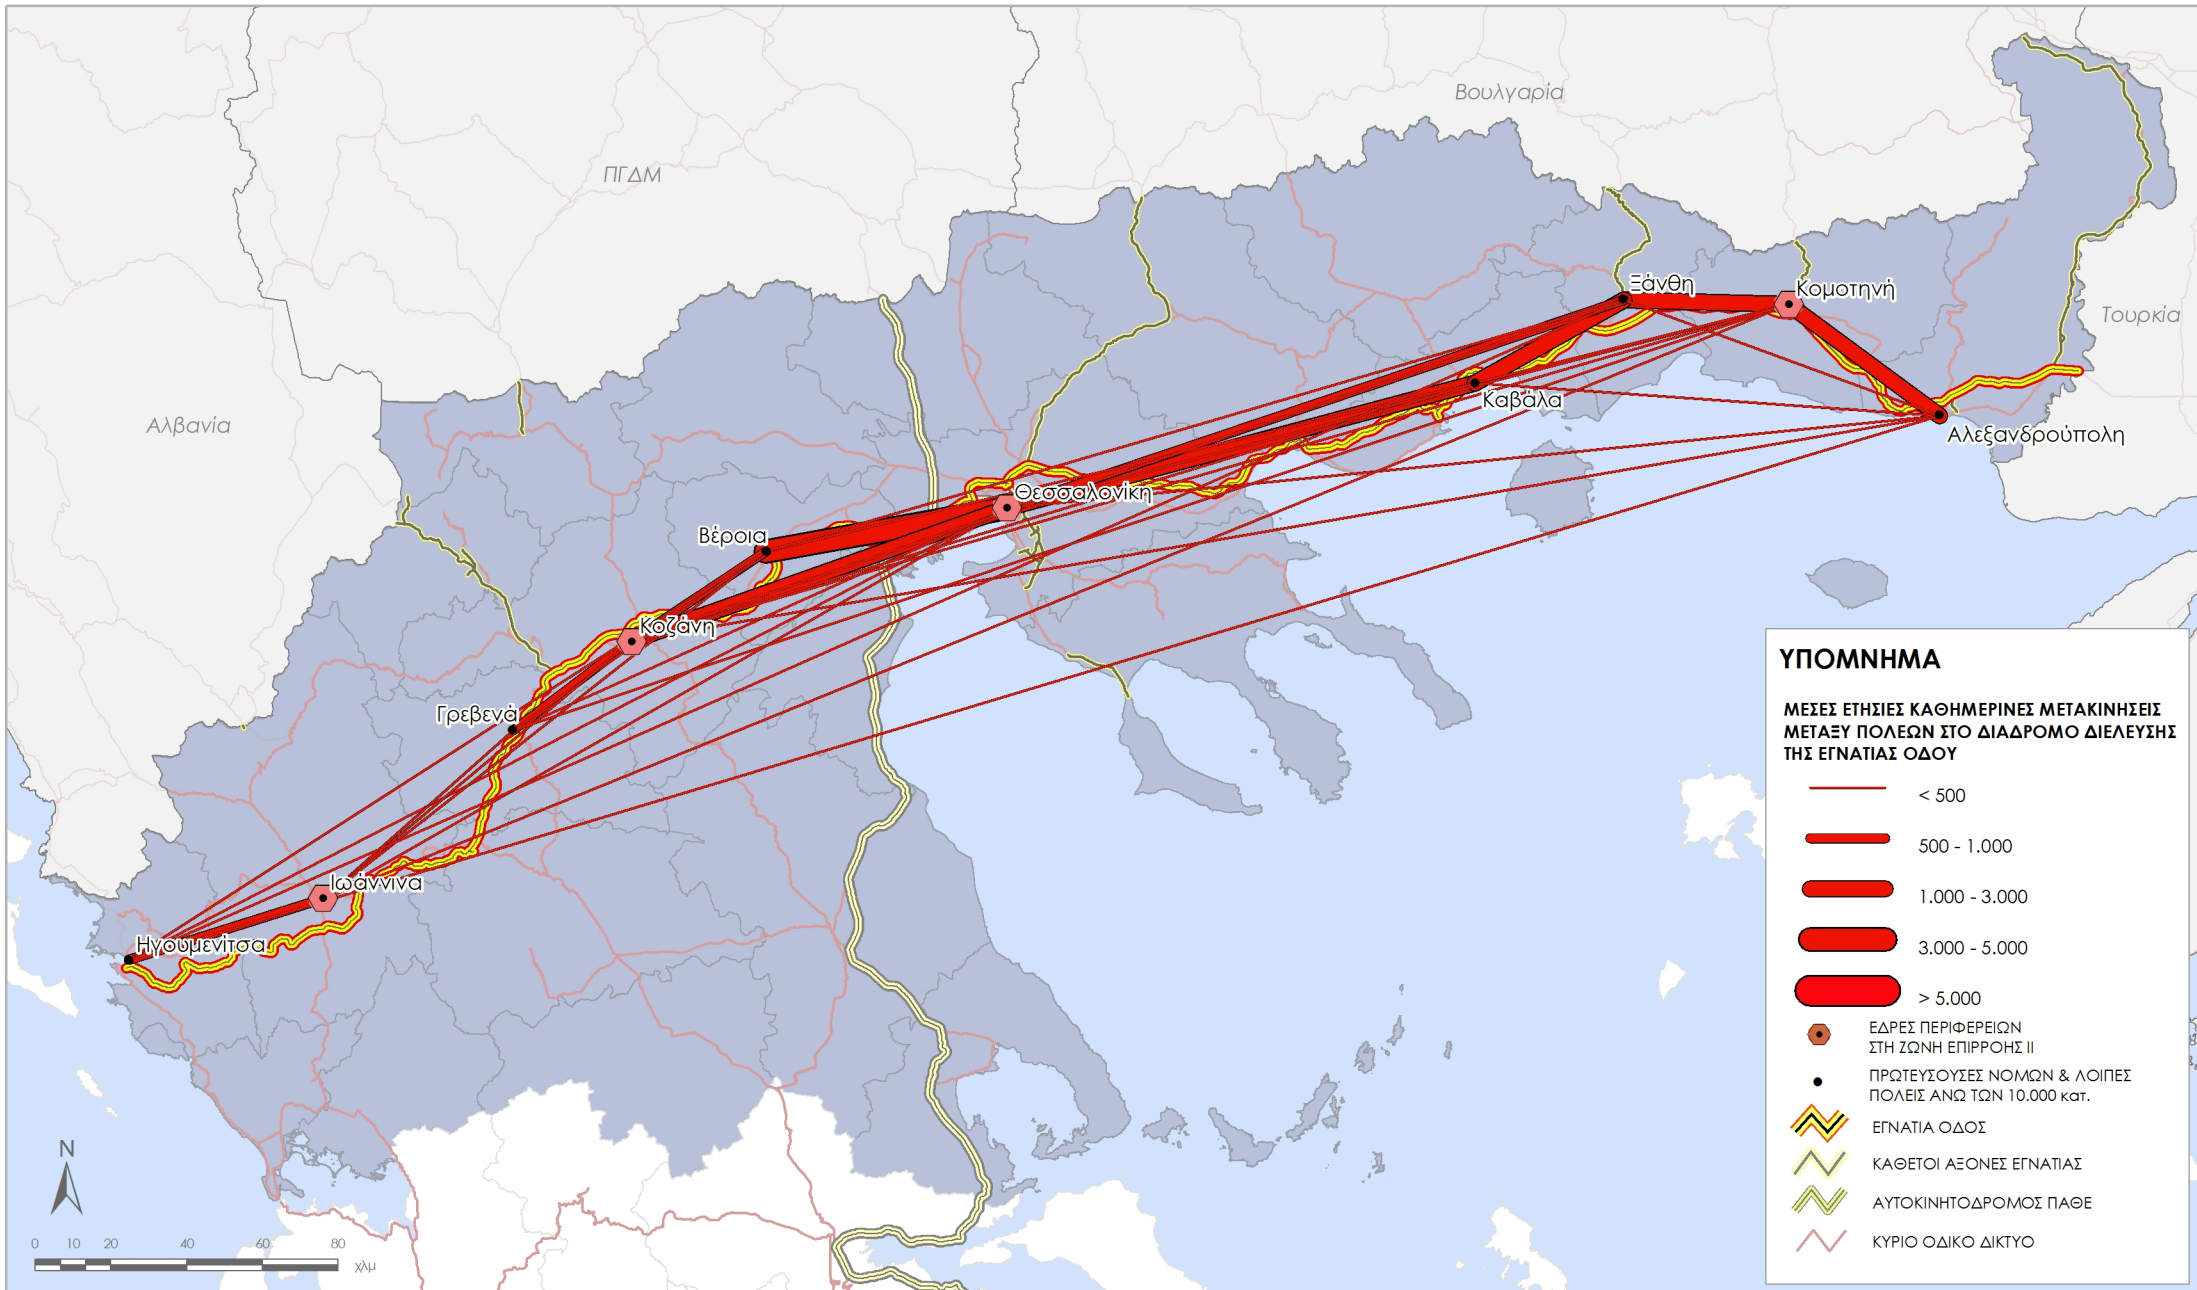

ΠΑΡΑΤΗΡΗΤΗΡΙΟ ΕΓΝΑΤΙΑΣ ΟΔΟΥ
 ΣΥΓΚΟΙΝΩΝΙΑΚΟΣ ΔΕΙΚΤΗΣ TRA14:
 ΜΕΣΗ ΕΤΗΣΙΑ ΗΜΕΡΗΣΙΑ ΚΥΚΛΟΦΟΡΙΑ
 Μετακινήσεις μεταξύ πόλεων στο διάδρομο διέλευσης της Εγνατίας Οδού

ΠΑΡΑΤΗΡΗΤΗΡΙΟ ΕΓΝΑΤΙΑΣ ΟΔΟΥ
 ΚΥΚΛΟΦΟΡΙΑΚΟΣ ΔΕΙΚΤΗΣ ΤΡΑ 14:
 ΜΕΣΗ ΕΤΗΣΙΑ ΗΜΕΡΗΣΙΑ ΚΥΚΛΟΦΟΡΙΑ
 Μετακινήσεις μεταξύ πόλεων στο διάδρομο διέλευσης της Εγνατίας Οδού