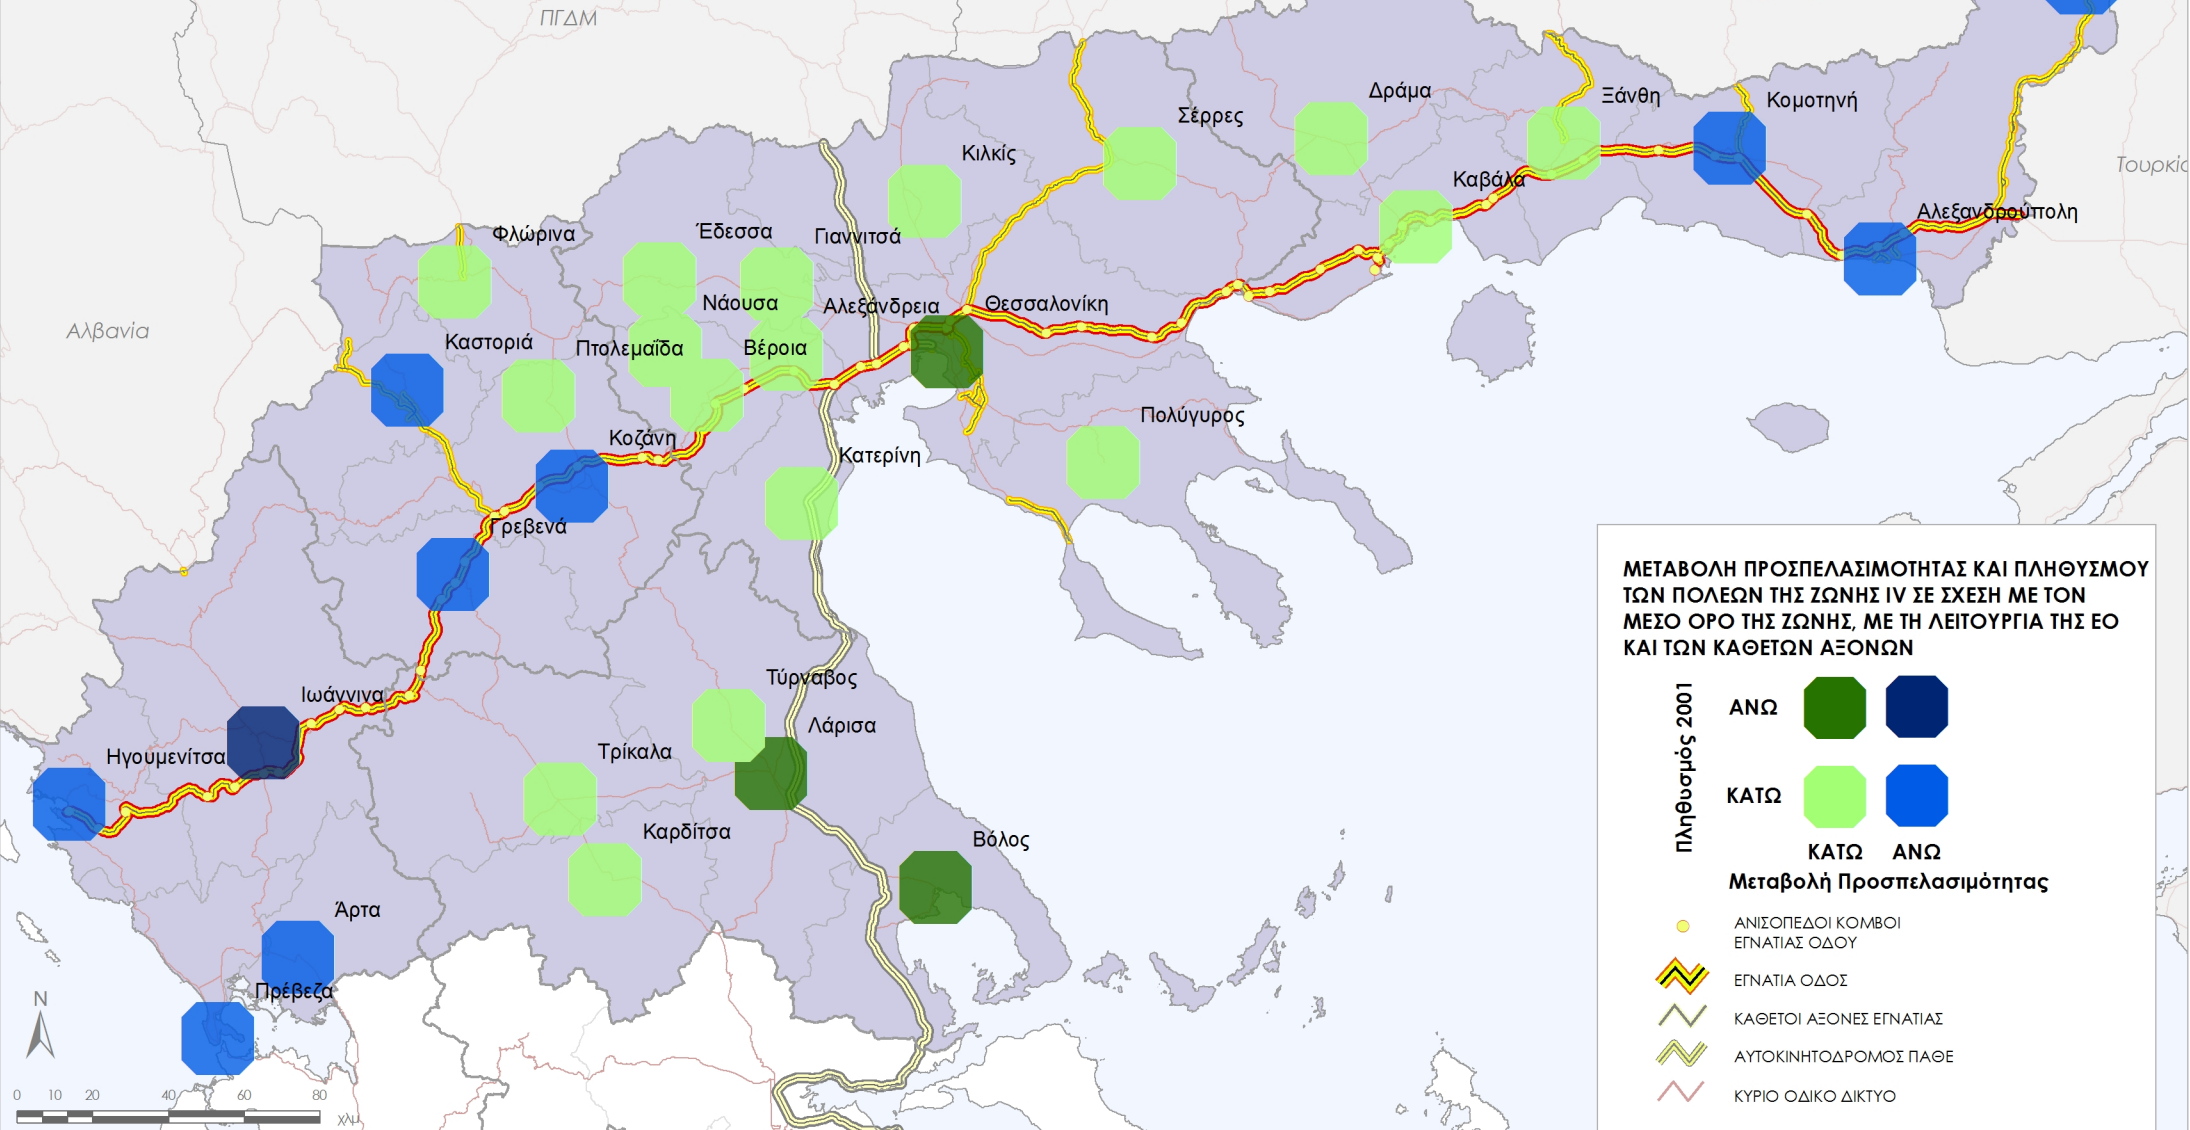

ΣΧΕΤΙΚΗ ΜΕΤΑΒΟΛΗ ΠΡΟΣΠΕΛΑΣΙΜΟΤΗΤΑΣ ΚΑΙ ΠΛΗΘΥΣΜΟΣ (2001) ΤΩΝ ΠΟΛΕΩΝ ΤΗΣ ΖΩΝΗΣ IV
ΜΕ ΤΗ ΛΕΙΤΟΥΡΓΙΑ ΤΗΣ ΕΟ ΚΑΙ ΤΩΝ ΚΑΘΕΤΩΝ ΑΞΟΝΩΝ

ΜΕΤΑΒΟΛΗ ΠΡΟΣΠΕΛΑΣΙΜΟΤΗΤΑΣ ΚΑΙ ΠΛΗΘΥΣΜΟΣ ΤΩΝ ΠΟΛΕΩΝ ΤΗΣ ΖΩΝΗΣ IV ΣΕ ΣΧΕΣΗ ΜΕ ΤΟΝ ΜΕΣΟ ΟΡΟ ΤΗΣ ΖΩΝΗΣ, ΜΕ ΤΗ ΛΕΙΤΟΥΡΓΙΑ ΤΗΣ ΕΟ ΚΑΙ ΤΩΝ ΚΑΘΕΤΩΝ ΑΞΟΝΩΝ

Πληθυσμός 2001	ΑΝΩ		
	ΚΑΤΩ		
Μεταβολή Προσπελασιμότητας			
			ΑΝΙΣΟΠΕΔΟΙ ΚΟΜΒΟΙ ΕΓΓΝΑΤΙΑΣ ΟΔΟΥ
			ΕΓΓΝΑΤΙΑ ΟΔΟΣ
			ΚΑΘΕΤΟΙ ΑΞΟΝΕΣ ΕΓΓΝΑΤΙΑΣ
			ΑΥΤΟΚΙΝΗΤΟΔΡΟΜΟΣ ΠΑΘΕ
			ΚΥΡΙΟ ΟΔΙΚΟ ΔΙΚΤΥΟ