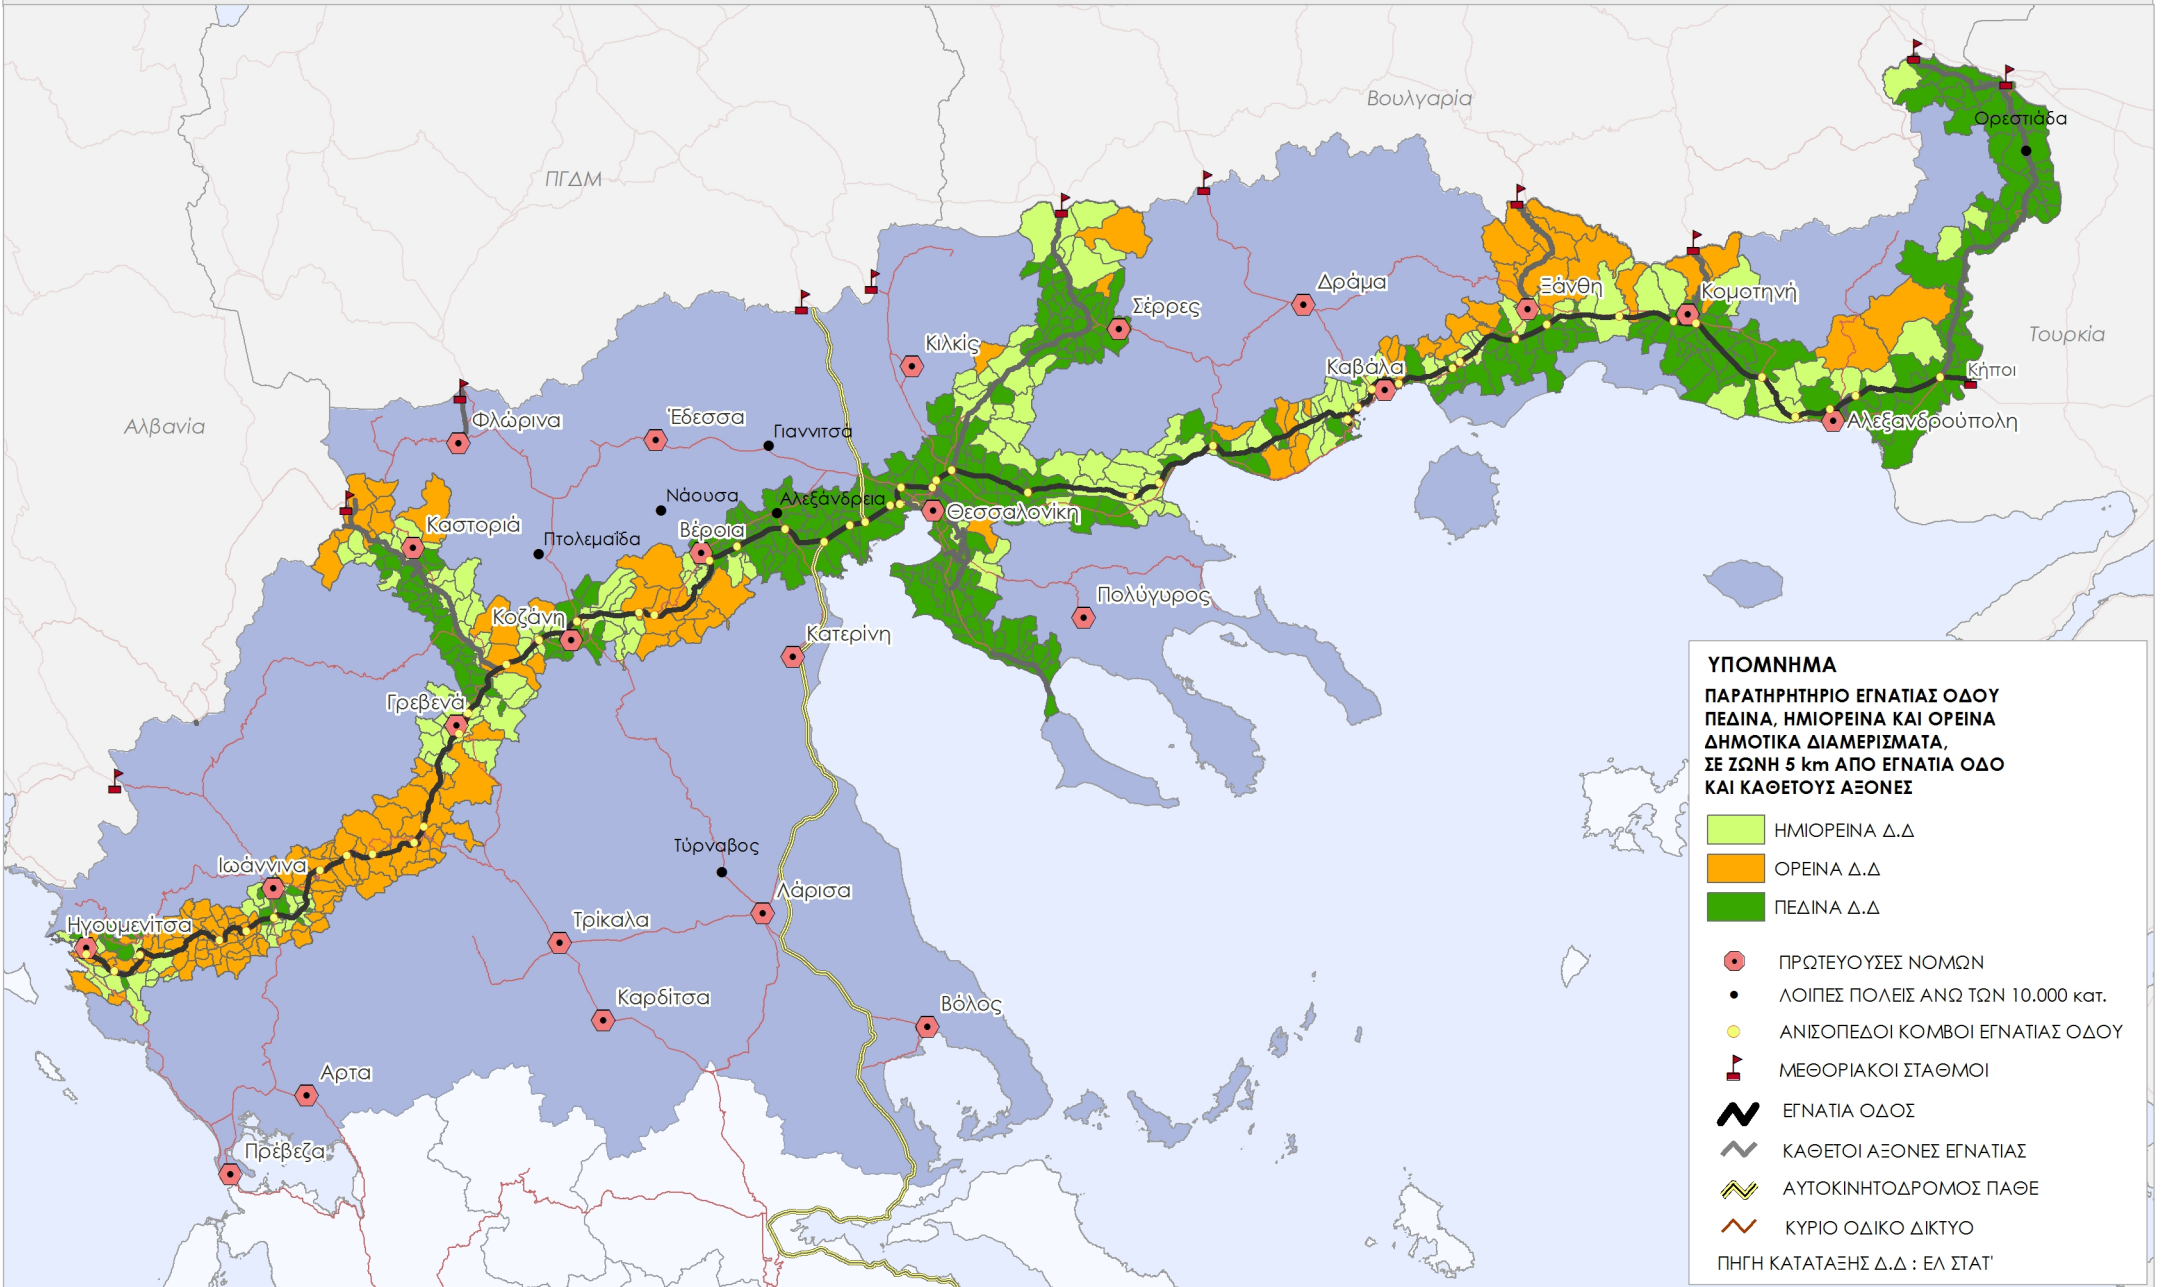

ΠΑΡΑΤΗΡΗΤΗΡΙΟ ΕΓΝΑΤΙΑΣ ΟΔΟΥ
 ΠΕΔΙΝΑ, ΗΜΙΟΡΕΙΝΑ ΚΑΙ ΟΡΕΙΝΑ ΔΗΜΟΤΙΚΑ ΔΙΑΜΕΡΙΣΜΑΤΑ, ΣΕ ΖΩΝΗ 5 km ΑΠΟ ΕΓΝΑΤΙΑ ΟΔΟ ΚΑΙ ΚΑΘΕΤΟΥΣ ΑΞΟΝΕΣ

ΥΠΟΜΝΗΜΑ
ΠΑΡΑΤΗΡΗΤΗΡΙΟ ΕΓΝΑΤΙΑΣ ΟΔΟΥ
ΠΕΔΙΝΑ, ΗΜΙΟΡΕΙΝΑ ΚΑΙ ΟΡΕΙΝΑ
ΔΗΜΟΤΙΚΑ ΔΙΑΜΕΡΙΣΜΑΤΑ,
ΣΕ ΖΩΝΗ 5 km ΑΠΟ ΕΓΝΑΤΙΑ ΟΔΟ
ΚΑΙ ΚΑΘΕΤΟΥΣ ΑΞΟΝΕΣ

- ΗΜΙΟΡΕΙΝΑ Δ.Δ
- ΟΡΕΙΝΑ Δ.Δ
- ΠΕΔΙΝΑ Δ.Δ
- ΠΡΩΤΕΥΟΥΣΕΣ ΝΟΜΩΝ
- ΛΟΙΠΕΣ ΠΟΛΕΙΣ ΑΝΩ ΤΩΝ 10.000 κατ.
- ΑΝΙΣΟΠΕΔΟΙ ΚΟΜΒΟΙ ΕΓΝΑΤΙΑΣ ΟΔΟΥ
- ΜΕΘΟΡΙΑΚΟΙ ΣΤΑΘΜΟΙ
- ΕΓΝΑΤΙΑ ΟΔΟΣ
- ΚΑΘΕΤΟΙ ΑΞΟΝΕΣ ΕΓΝΑΤΙΑΣ
- ΑΥΤΟΚΙΝΗΤΟΔΡΟΜΟΣ ΠΑΘΕ
- ΚΥΡΙΟ ΟΔΙΚΟ ΔΙΚΤΥΟ

ΠΗΓΗ ΚΑΤΑΤΑΞΗΣ Δ.Δ : ΕΛ ΣΤΑΤ'

ΥΠΟΜΝΗΜΑ

ΟΡΕΙΝΑ, ΗΜΙΟΡΕΙΝΑ & ΠΕΔΙΝΑ, ΔΗΜΟΤΙΚΑ ΔΙΑΜΕΡΙΣΜΑΤΑ ΤΗΣ ΖΩΝΗΣ ΕΠΙΡΡΟΗΣ IV: ΠΛΗΘΥΣΜΟΣ '01

- ΗΜΙΟΡΕΙΝΑ Δ.Δ.
- ΟΡΕΙΝΑ Δ.Δ.
- ΠΕΔΙΝΑ Δ.Δ.
- ΠΛΗΘΥΣΜΟΣ '01
- ΛΟΙΠΕΣ ΠΟΛΕΙΣ ΑΝΩ ΤΩΝ 10.000 κατ.
- ΕΓΝΑΤΙΑ ΟΔΟΣ ΚΑΙ ΚΑΘΕΤΟΙ ΑΞΟΝΕΣ ΕΓΝΑΤΙΑΣ
- ΚΥΡΙΟ ΟΔΙΚΟ ΔΙΚΤΥΟ

ΠΗΓΗ ΚΑΤΑΤΑΞΗΣ Δ.Δ.: ΕΛ ΣΤΑΤ

ΠΑΡΑΤΗΡΗΤΗΡΙΟ ΕΓΝΑΤΙΑΣ ΟΔΟΥ
 ΟΡΕΙΝΑ, ΗΜΙΟΡΕΙΝΑ ΚΑΙ ΠΕΔΙΝΑ ΤΗΣ ΖΩΝΗΣ ΕΠΙΡΡΟΗΣ IV: ΜΕΣΟ ΥΨΟΜΕΤΡΟ ΔΗΜΟΤΙΚΩΝ ΔΙΑΜΕΡΙΣΜΑΤΩΝ

ΥΠΟΜΝΗΜΑ

ΟΡΕΙΝΑ, ΗΜΙΟΡΕΙΝΑ & ΠΕΔΙΝΑ,
 ΔΗΜΟΤΙΚΑ ΔΙΑΜΕΡΙΣΜΑΤΑ
 ΤΗΣ ΖΩΝΗΣ ΕΠΙΡΡΟΗΣ IV :
 ΜΕΣΟ ΥΨΟΜΕΤΡΟ Δ.Δ