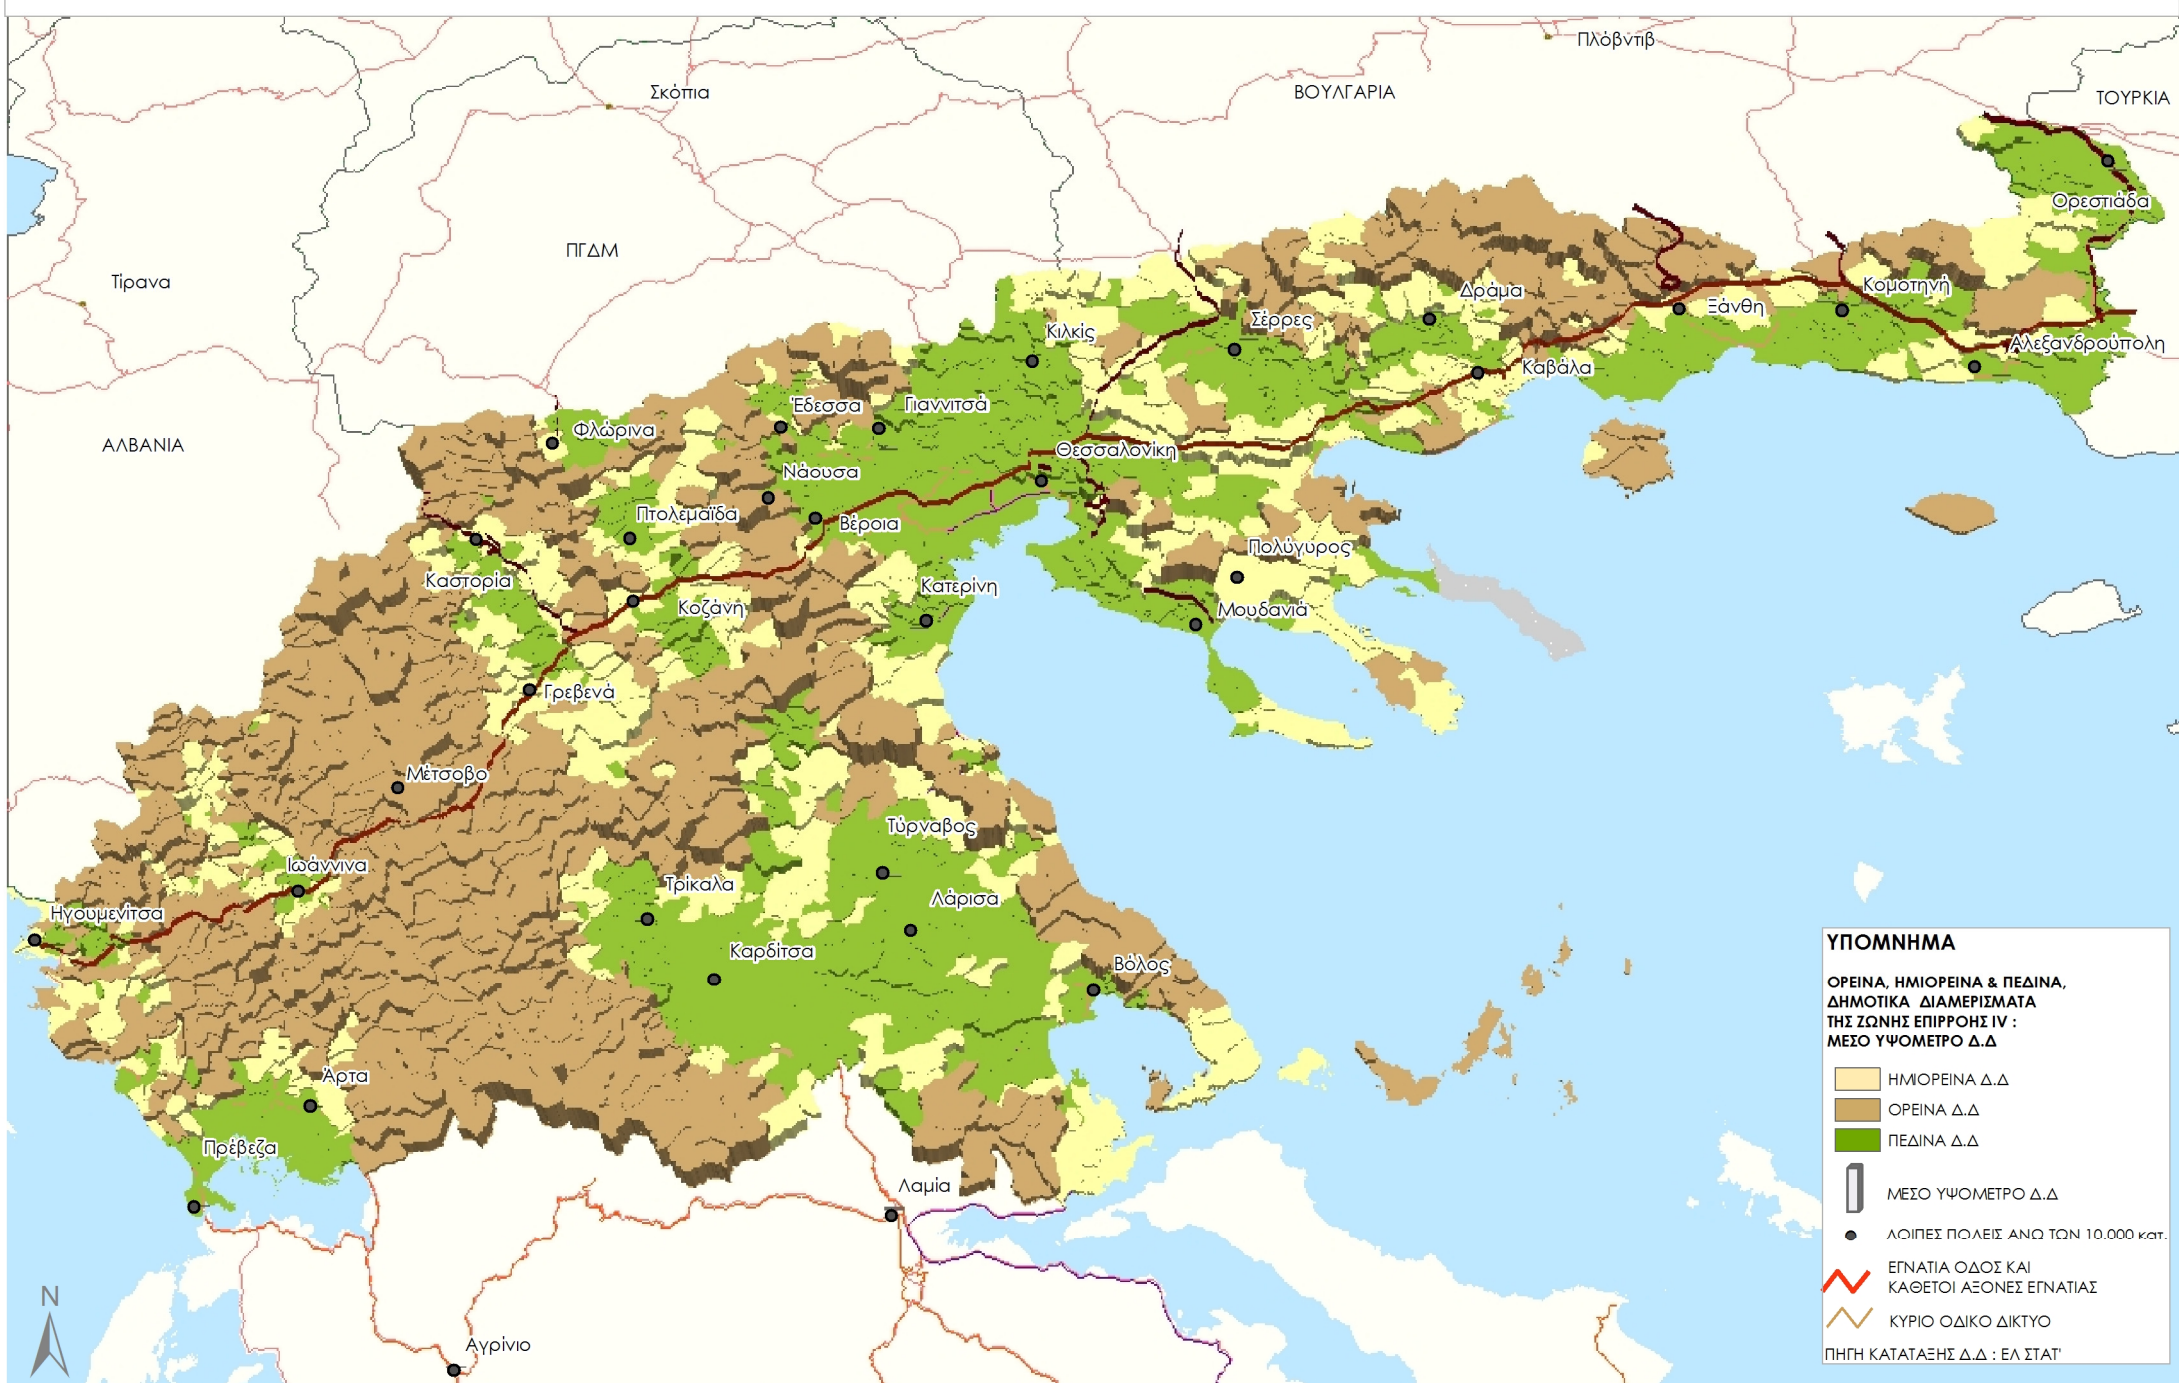

ΠΑΡΑΤΗΡΗΤΗΡΙΟ ΕΓΝΑΤΙΑΣ ΟΔΟΥ
ΟΡΕΙΝΑ, ΗΜΙΟΡΕΙΝΑ ΚΑΙ ΠΕΔΙΝΑ ΤΗΣ ΖΩΝΗΣ ΕΠΙΡΡΟΗΣ IV: ΜΕΣΟ ΥΨΟΜΕΤΡΟ ΔΗΜΟΤΙΚΩΝ ΔΙΑΜΕΡΙΣΜΑΤΩΝ

ΥΠΟΜΝΗΜΑ

ΟΡΕΙΝΑ, ΗΜΙΟΡΕΙΝΑ & ΠΕΔΙΝΑ,
ΔΗΜΟΤΙΚΑ ΔΙΑΜΕΡΙΣΜΑΤΑ
ΤΗΣ ΖΩΝΗΣ ΕΠΙΡΡΟΗΣ IV :
ΜΕΣΟ ΥΨΟΜΕΤΡΟ Δ.Δ

- ΗΜΙΟΡΕΙΝΑ Δ.Δ
- ΟΡΕΙΝΑ Δ.Δ
- ΠΕΔΙΝΑ Δ.Δ
- ΜΕΣΟ ΥΨΟΜΕΤΡΟ Δ.Δ
- ΛΟΙΠΕΣ ΠΟΛΕΙΣ ΑΝΩ ΤΩΝ 10.000 κατ.
- ΕΓΝΑΤΙΑ ΟΔΟΣ ΚΑΙ ΚΑΘΕΤΟΙ ΑΞΟΝΕΣ ΕΓΝΑΤΙΑΣ
- ΚΥΡΙΟ ΟΔΙΚΟ ΔΙΚΤΥΟ

ΠΗΓΗ ΚΑΤΑΤΑΞΗΣ Δ.Δ : ΕΛ ΣΤΑΤ'