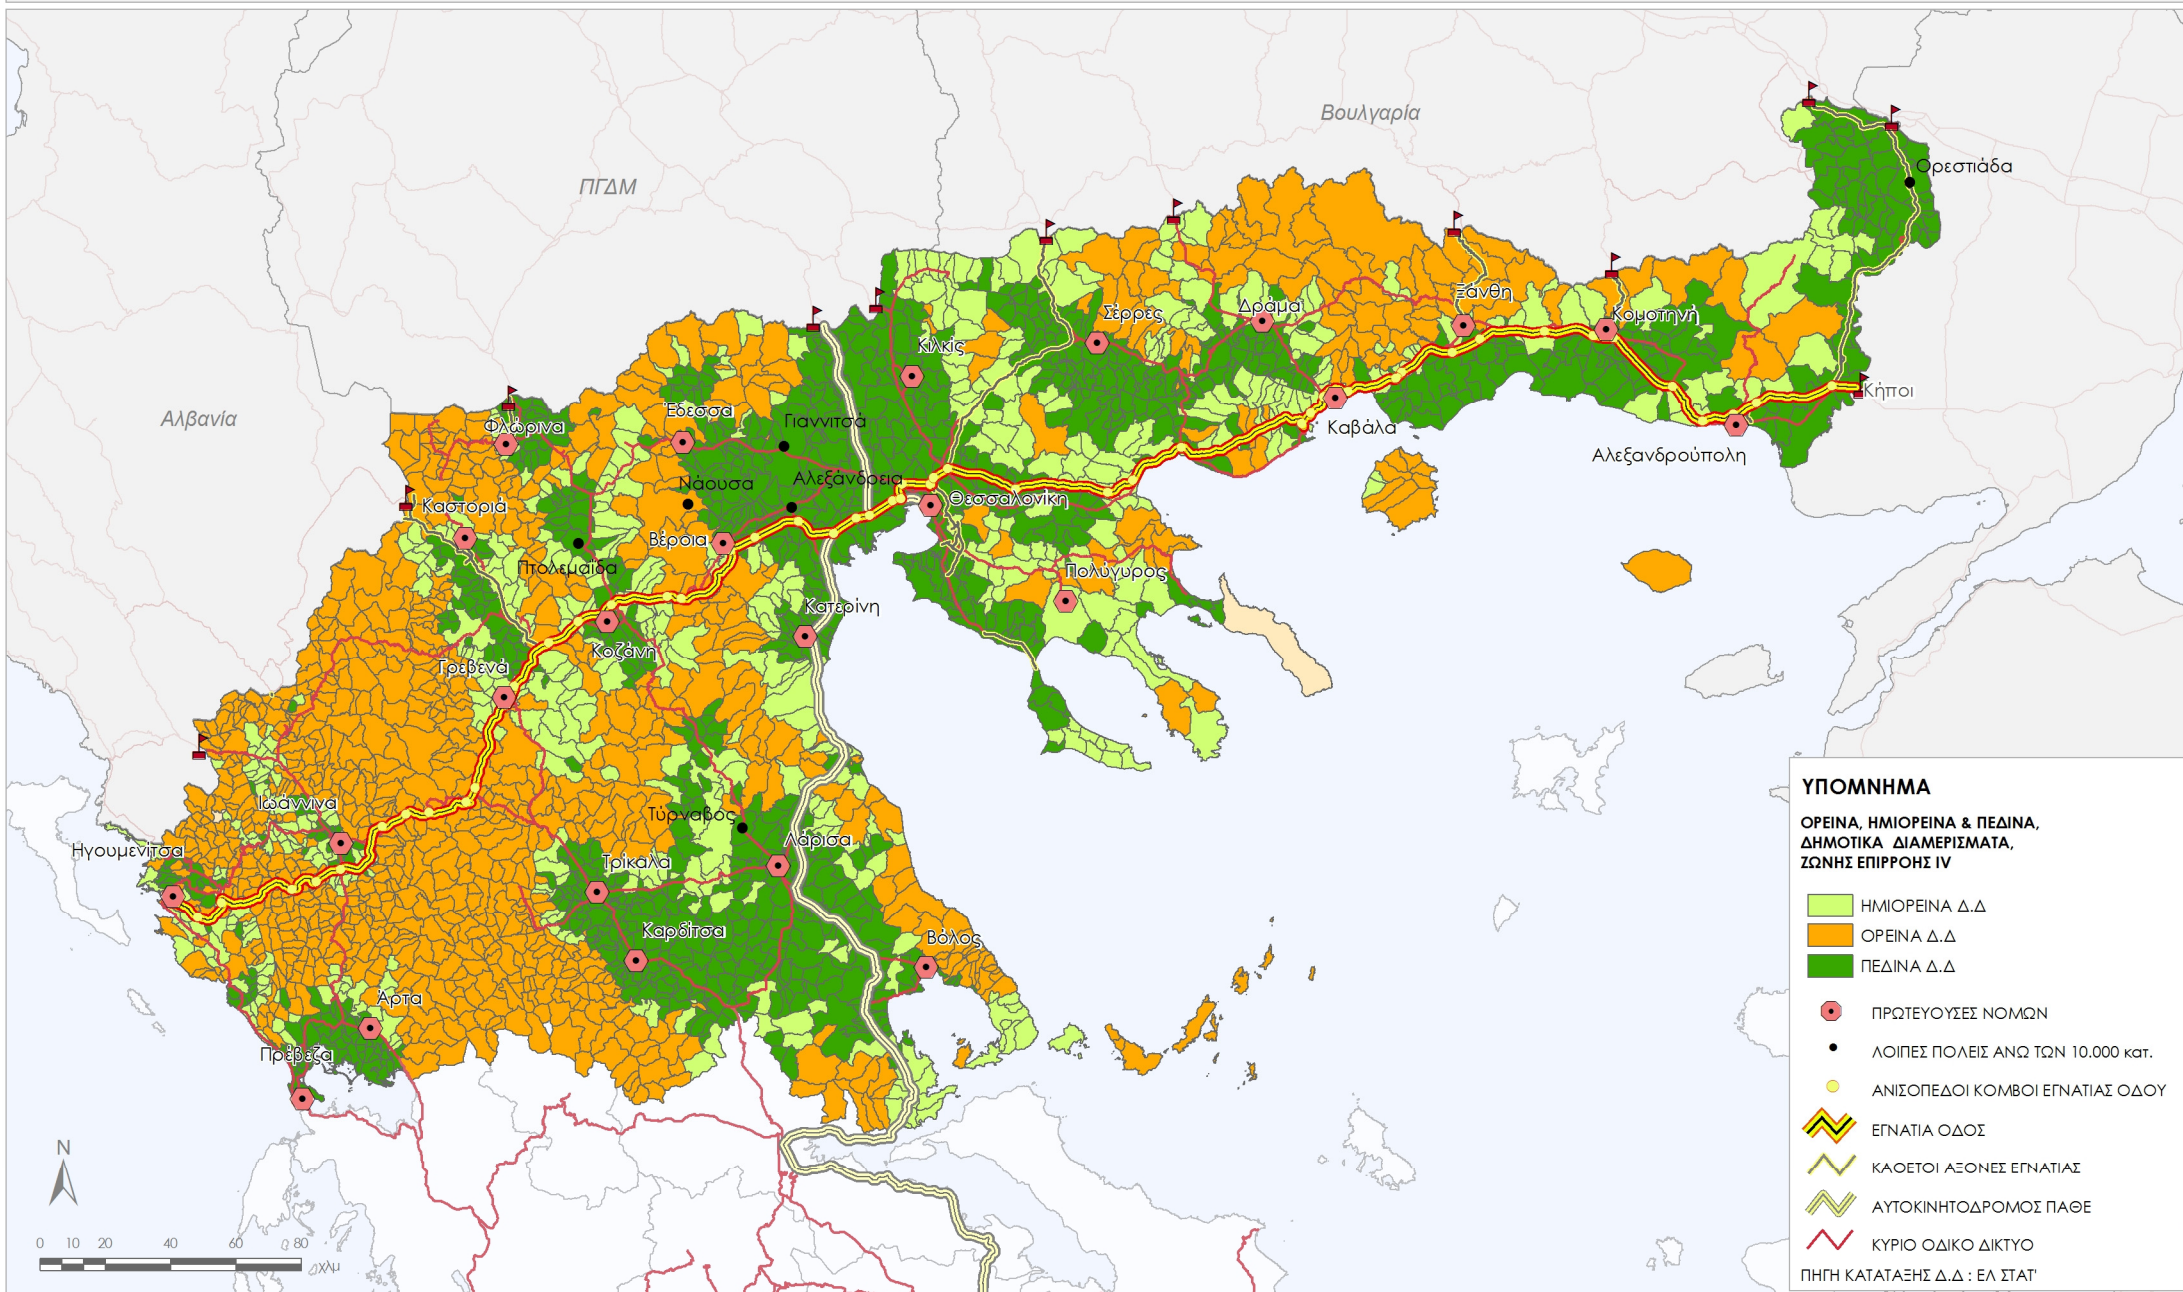

ΠΑΡΑΤΗΡΗΤΗΡΙΟ ΕΓΝΑΤΙΑΣ ΟΔΟΥ
ΟΡΕΙΝΑ, ΗΜΙΟΡΕΙΝΑ ΚΑΙ ΠΕΔΙΝΑ ΔΗΜΟΤΙΚΑ ΔΙΑΜΕΡΙΣΜΑΤΑ, ΤΗΣ ΖΩΝΗΣ ΕΠΙΡΡΟΗΣ IV

ΥΠΟΜΝΗΜΑ

**ΟΡΕΙΝΑ, ΗΜΙΟΡΕΙΝΑ & ΠΕΔΙΝΑ,
ΔΗΜΟΤΙΚΑ ΔΙΑΜΕΡΙΣΜΑΤΑ,
ΖΩΝΗΣ ΕΠΙΡΡΟΗΣ IV**

- ΗΜΙΟΡΕΙΝΑ Δ.Δ
- ΟΡΕΙΝΑ Δ.Δ
- ΠΕΔΙΝΑ Δ.Δ
- ΠΡΩΤΕΥΟΥΣΕΣ ΝΟΜΩΝ
- ΛΟΙΠΕΣ ΠΟΛΕΙΣ ΑΝΩ ΤΩΝ 10.000 κατ.
- ΑΝΙΣΟΠΕΔΟΙ ΚΟΜΒΟΙ ΕΓΝΑΤΙΑΣ ΟΔΟΥ
- ΕΓΝΑΤΙΑ ΟΔΟΣ
- ΚΑΘΕΤΟΙ ΛΕΩΝΕΣ ΕΓΝΑΤΙΑΣ
- ΑΥΤΟΚΙΝΗΤΟΔΡΟΜΟΣ ΠΑΘΕ
- ΚΥΡΙΟ ΟΔΙΚΟ ΔΙΚΤΥΟ
- ΠΗΓΗ ΚΑΤΑΤΑΞΗΣ Δ.Δ. : ΕΛ ΣΤΑΤ'