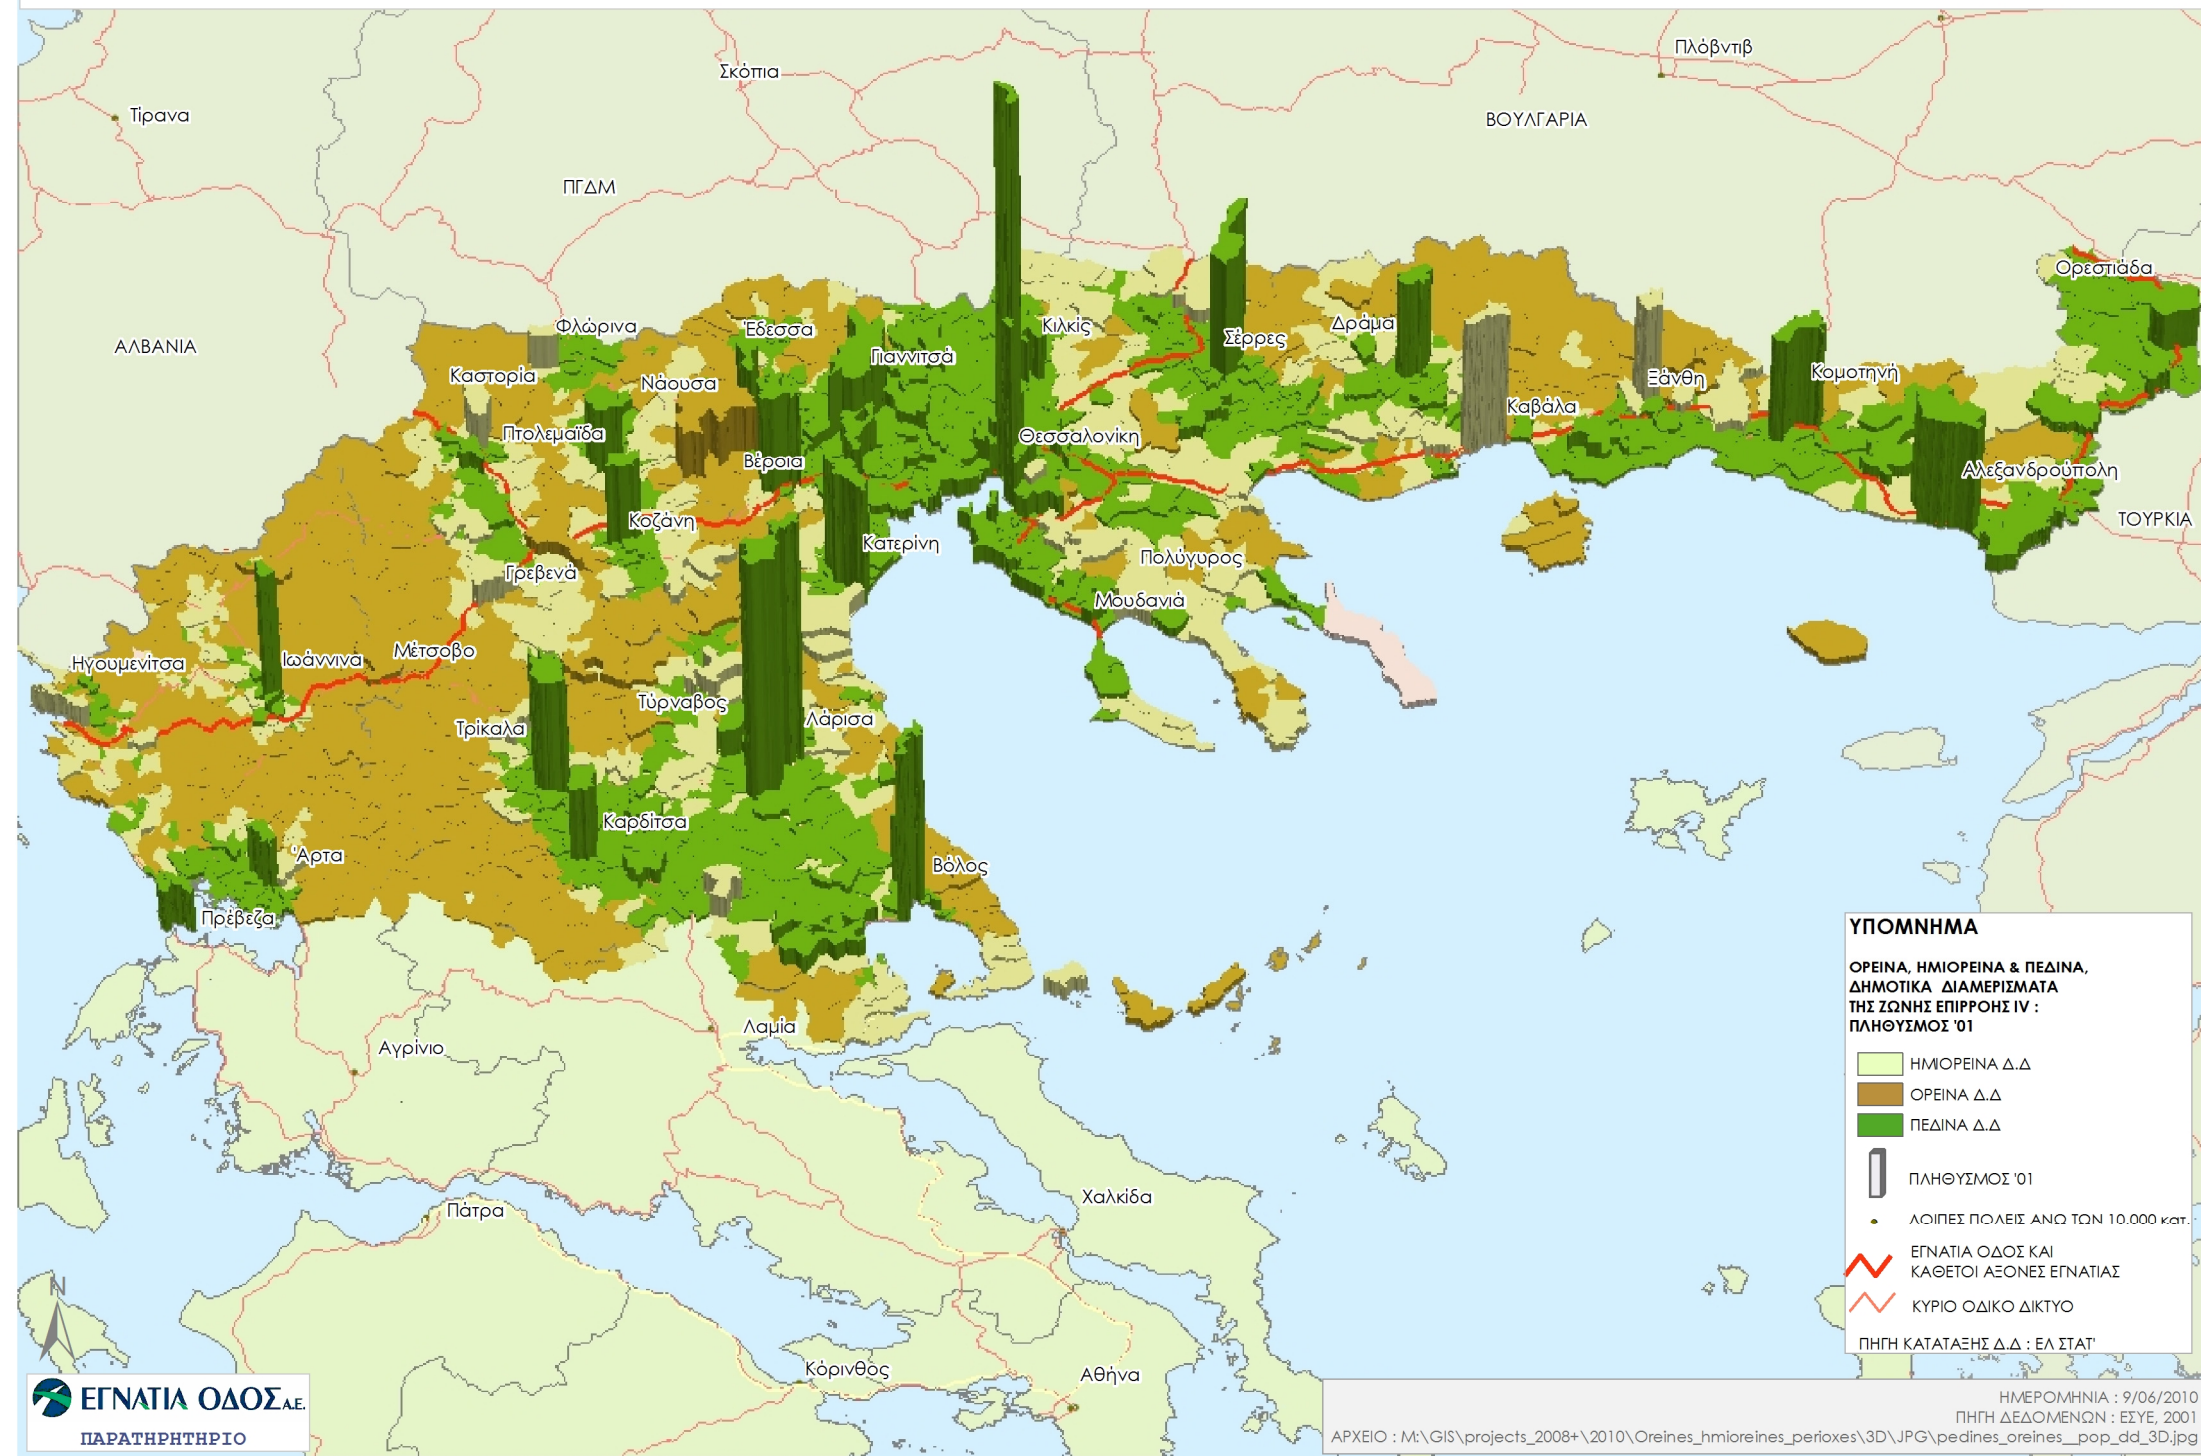

ΥΠΟΜΝΗΜΑ

ΟΡΕΙΝΑ, ΗΜΙΟΡΕΙΝΑ & ΠΕΔΙΝΑ, ΔΗΜΟΤΙΚΑ ΔΙΑΜΕΡΙΣΜΑΤΑ ΤΗΣ ΖΩΝΗΣ ΕΠΙΡΡΟΗΣ IV: ΠΛΗΘΥΣΜΟΣ '01

- ΗΜΙΟΡΕΙΝΑ Δ.Δ.
- ΟΡΕΙΝΑ Δ.Δ.
- ΠΕΔΙΝΑ Δ.Δ.
- ΠΛΗΘΥΣΜΟΣ '01
- ΛΟΙΠΕΣ ΠΟΛΕΙΣ ΑΝΩ ΤΩΝ 10.000 κατ.
- ΕΓΝΑΤΙΑ ΟΔΟΣ ΚΑΙ ΚΑΘΕΤΟΙ ΑΞΟΝΕΣ ΕΓΝΑΤΙΑΣ
- ΚΥΡΙΟ ΟΔΙΚΟ ΔΙΚΤΥΟ

ΠΗΓΗ ΚΑΤΑΤΑΞΗΣ Δ.Δ.: ΕΛ ΣΤΑΤ