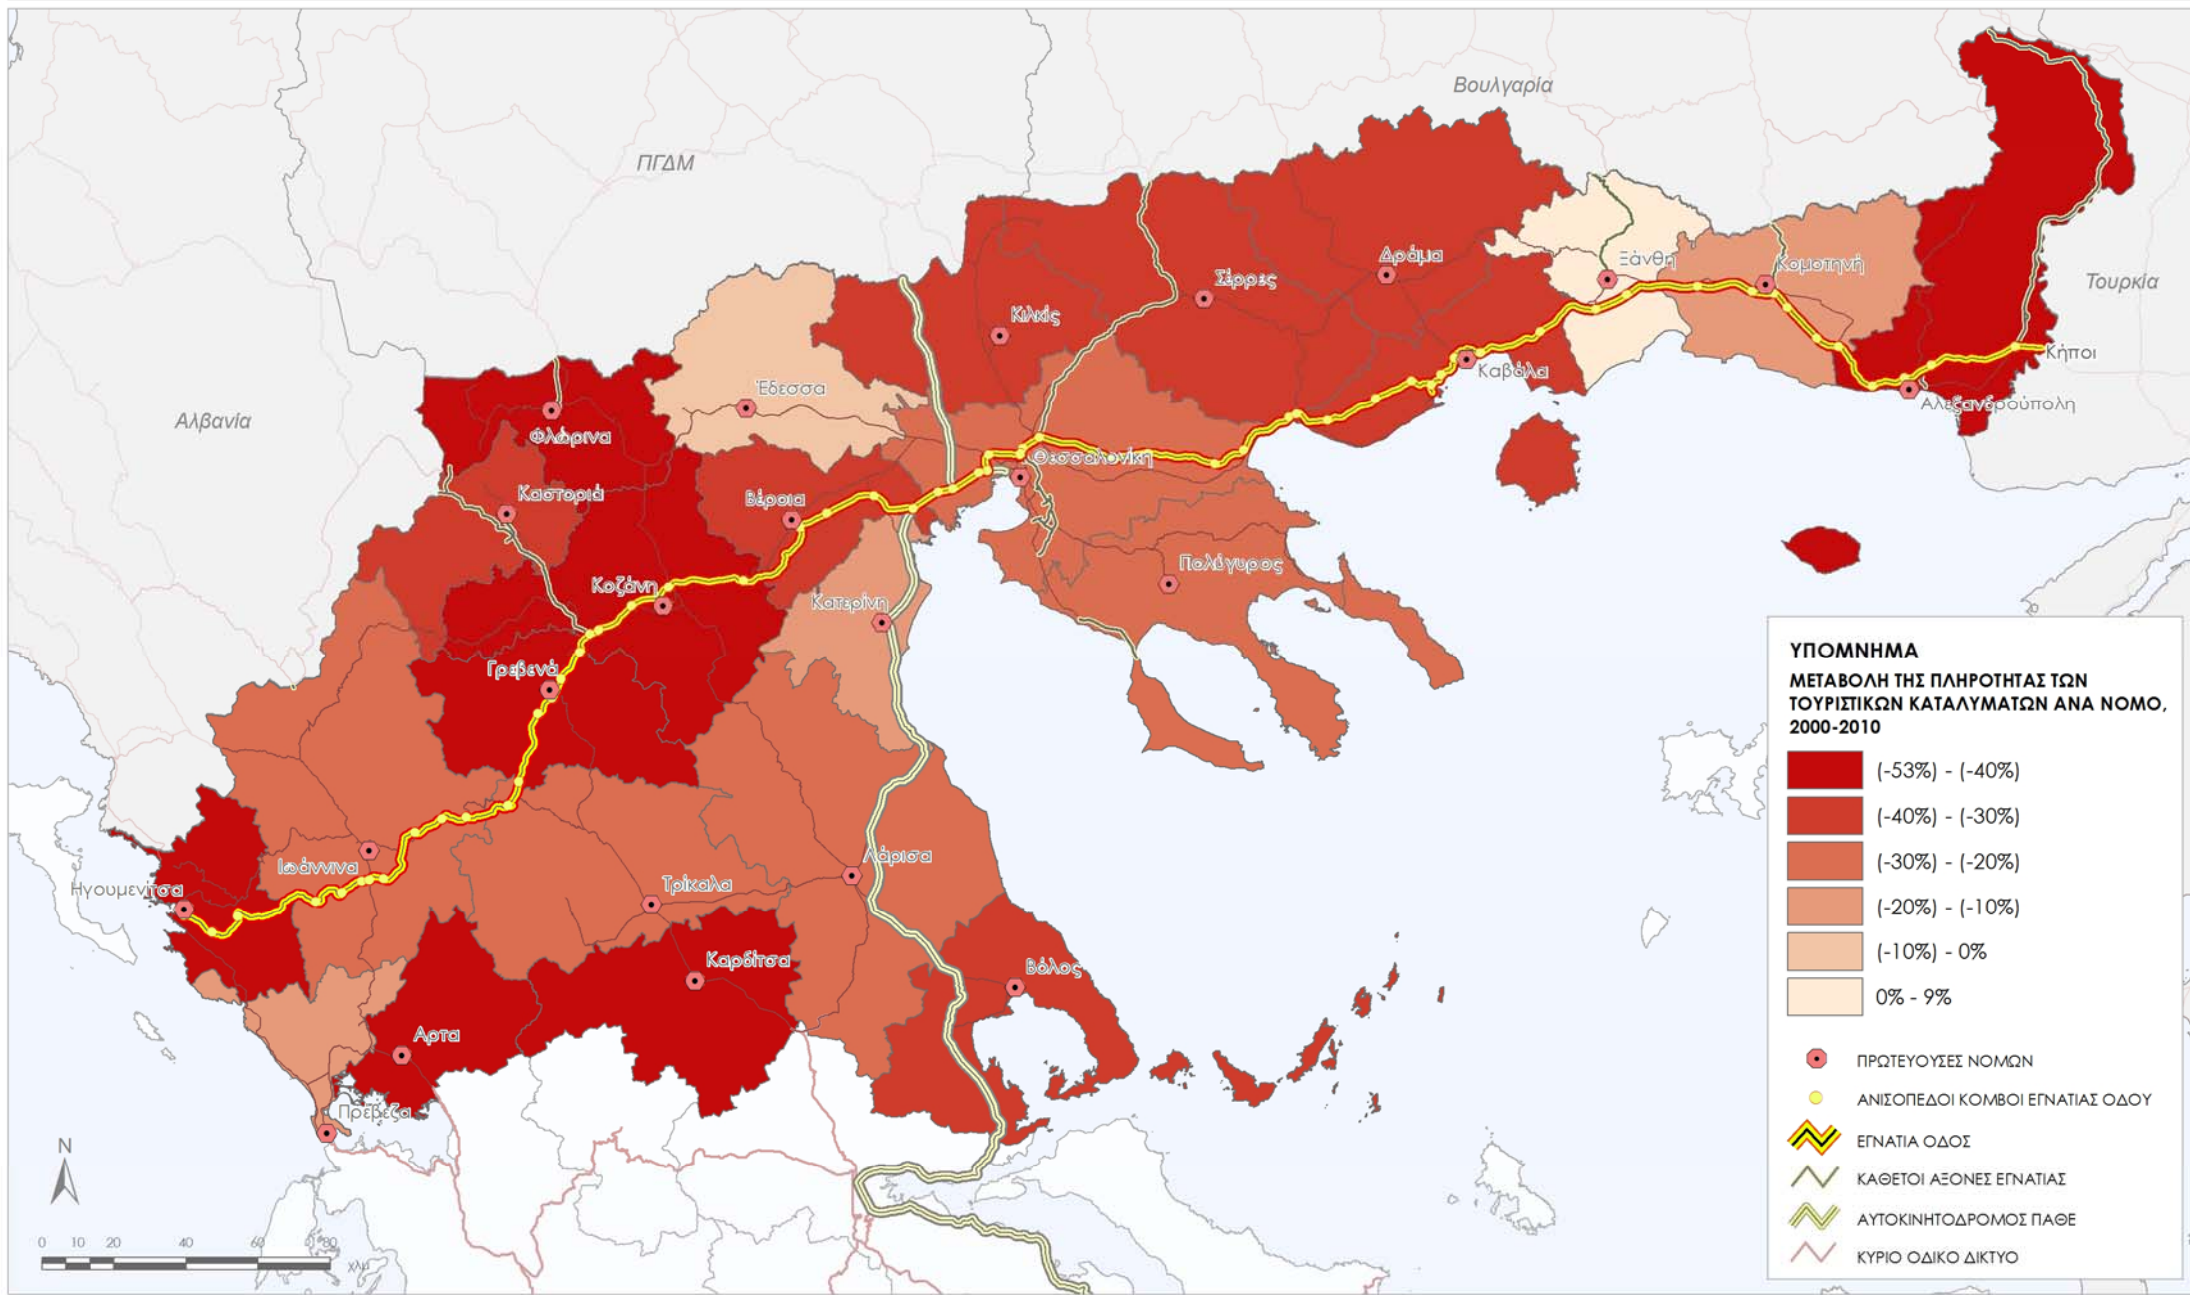

ΠΑΡΑΤΗΡΗΤΗΡΙΟ ΕΓΝΑΤΙΑΣ ΟΔΟΥ
ΚΟΙΝΩΝΙΚΟ-ΟΙΚΟΝΟΜΙΚΟΣ/ΧΩΡΟΤΑΞΙΚΟΣ ΔΕΙΚΤΗΣ SET08:
ΜΕΤΑΒΟΛΗ ΤΗΣ ΠΛΗΡΟΤΗΤΑΣ ΤΩΝ ΤΟΥΡΙΣΤΙΚΩΝ ΚΑΤΑΛΥΜΑΤΩΝ ΑΝΑ ΝΟΜΟ ΤΗΣ ΖΩΝΗΣ ΕΠΙΡΡΟΗΣ IV, 2000-2010