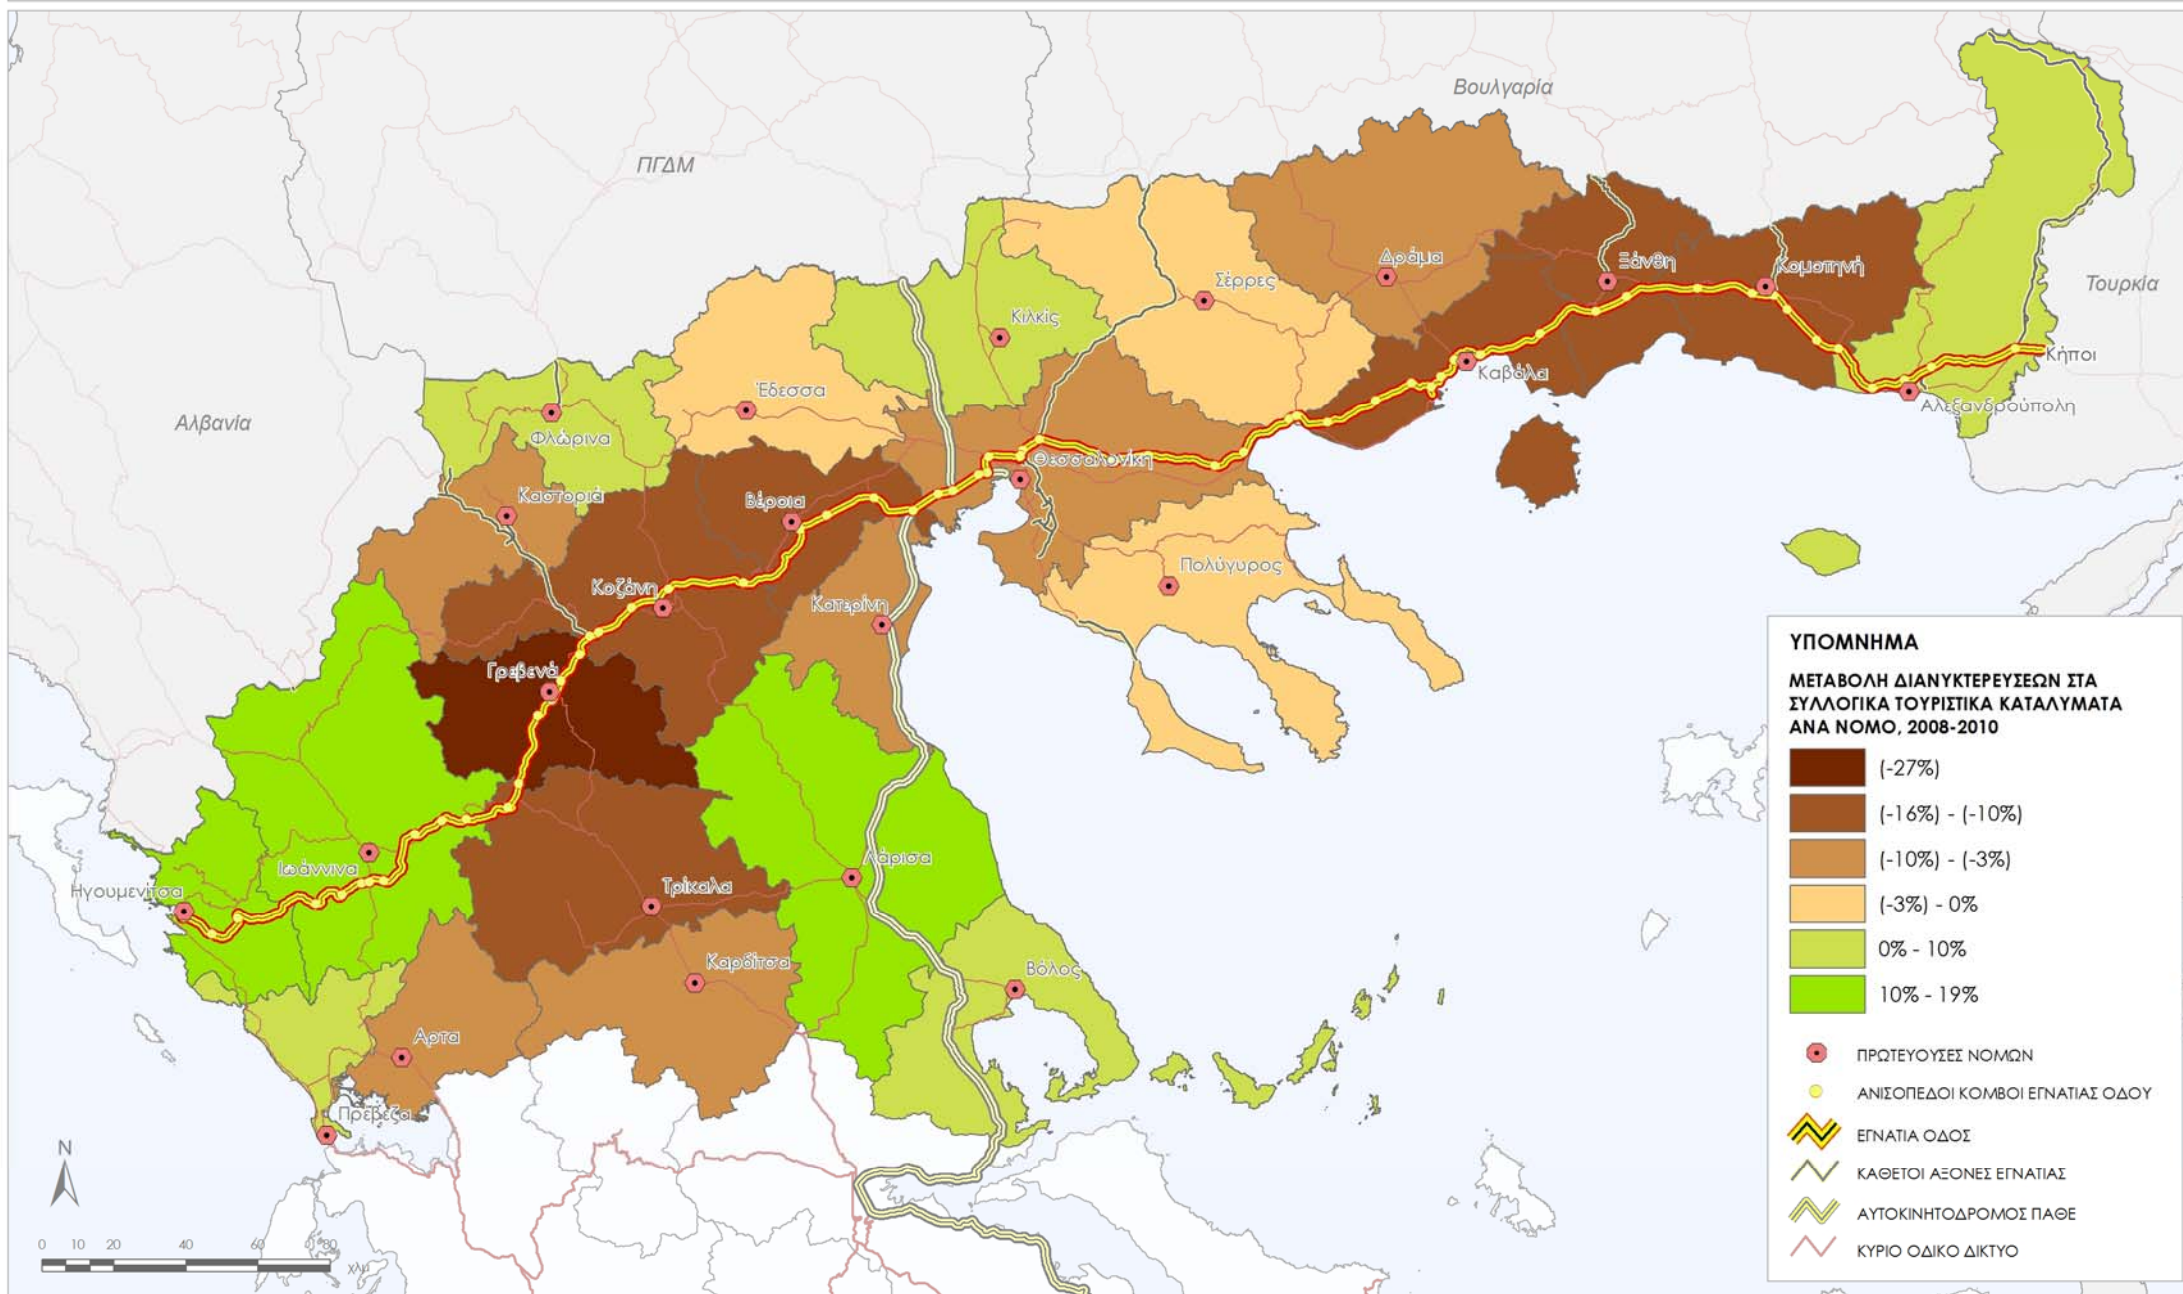

ΠΑΡΑΤΗΡΗΤΗΡΙΟ ΕΓΝΑΤΙΑΣ ΟΔΟΥ
ΚΟΙΝΩΝΙΚΟ-ΟΙΚΟΝΟΜΙΚΟΣ/ΧΩΡΟΤΑΞΙΚΟΣ ΔΕΙΚΤΗΣ SET08:
ΜΕΤΑΒΟΛΗ ΤΩΝ ΔΙΑΝΥΚΤΕΡΕΥΣΕΩΝ ΣΤΑ ΣΥΛΛΟΓΙΚΑ ΤΟΥΡΙΣΤΙΚΑ ΚΑΤΑΛΥΜΑΤΑ ΑΝΑ ΝΟΜΟ ΤΗΣ ΖΩΝΗΣ ΕΠΙΡΡΟΗΣ IV, 2008-2010