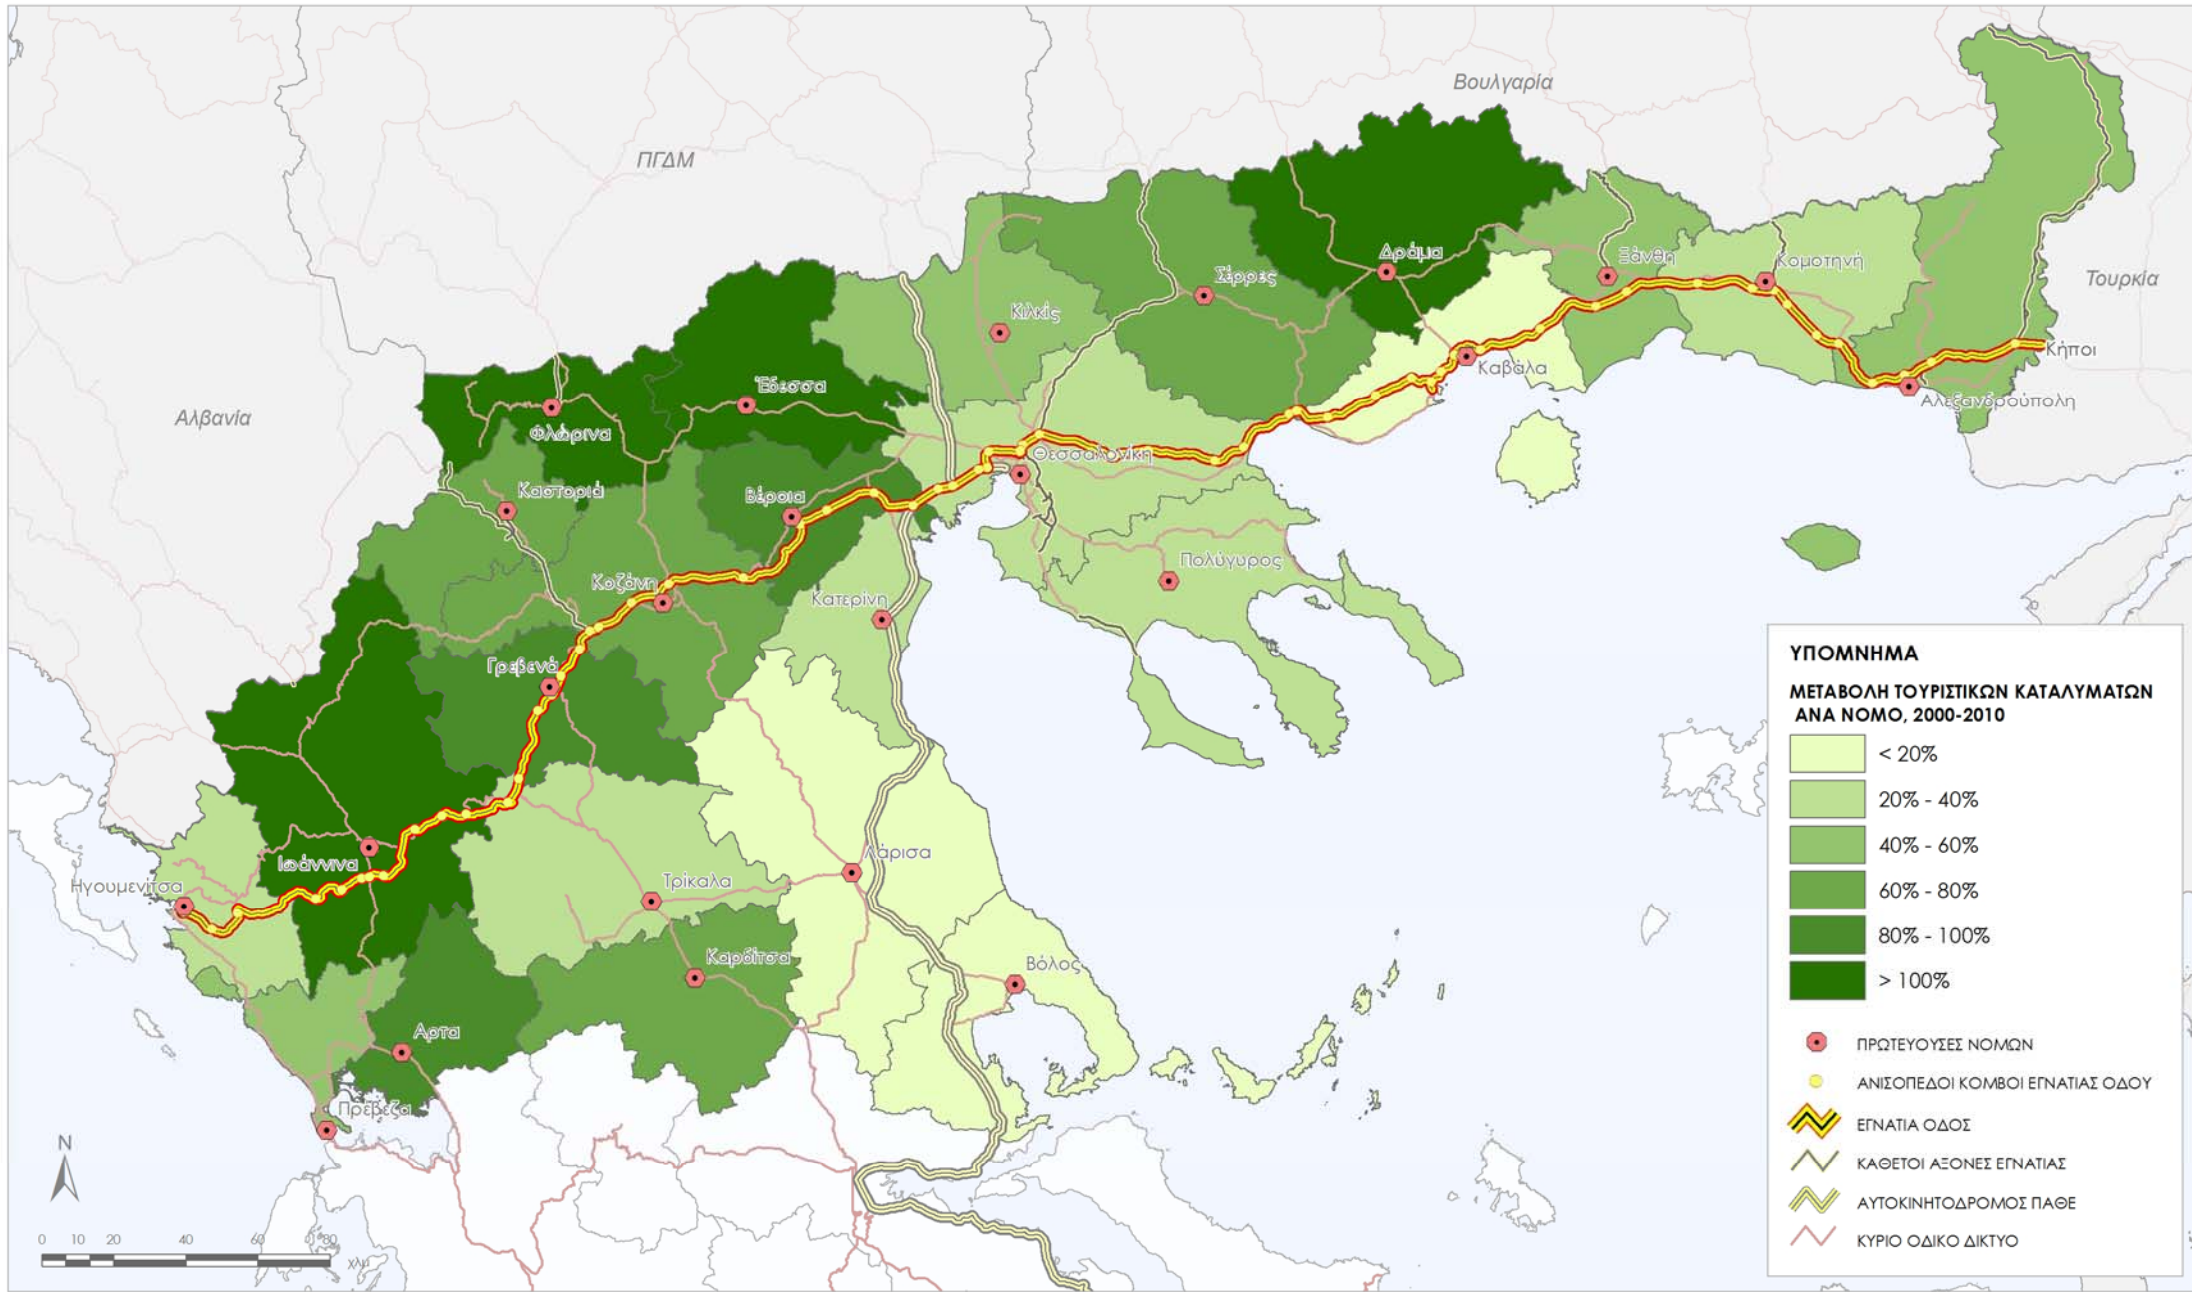

ΠΑΡΑΤΗΡΗΤΗΡΙΟ ΕΓΝΑΤΙΑΣ ΟΔΟΥ
ΚΟΙΝΩΝΙΚΟ-ΟΙΚΟΝΟΜΙΚΟΣ/ΧΩΡΟΤΑΞΙΚΟΣ ΔΕΙΚΤΗΣ SET08:
ΜΕΤΑΒΟΛΗ ΤΟΥΡΙΣΤΙΚΩΝ ΚΑΤΑΛΥΜΑΤΩΝ ΑΝΑ ΝΟΜΟ ΤΗΣ ΖΩΝΗΣ ΕΠΙΡΡΟΗΣ IV, 2000-2010