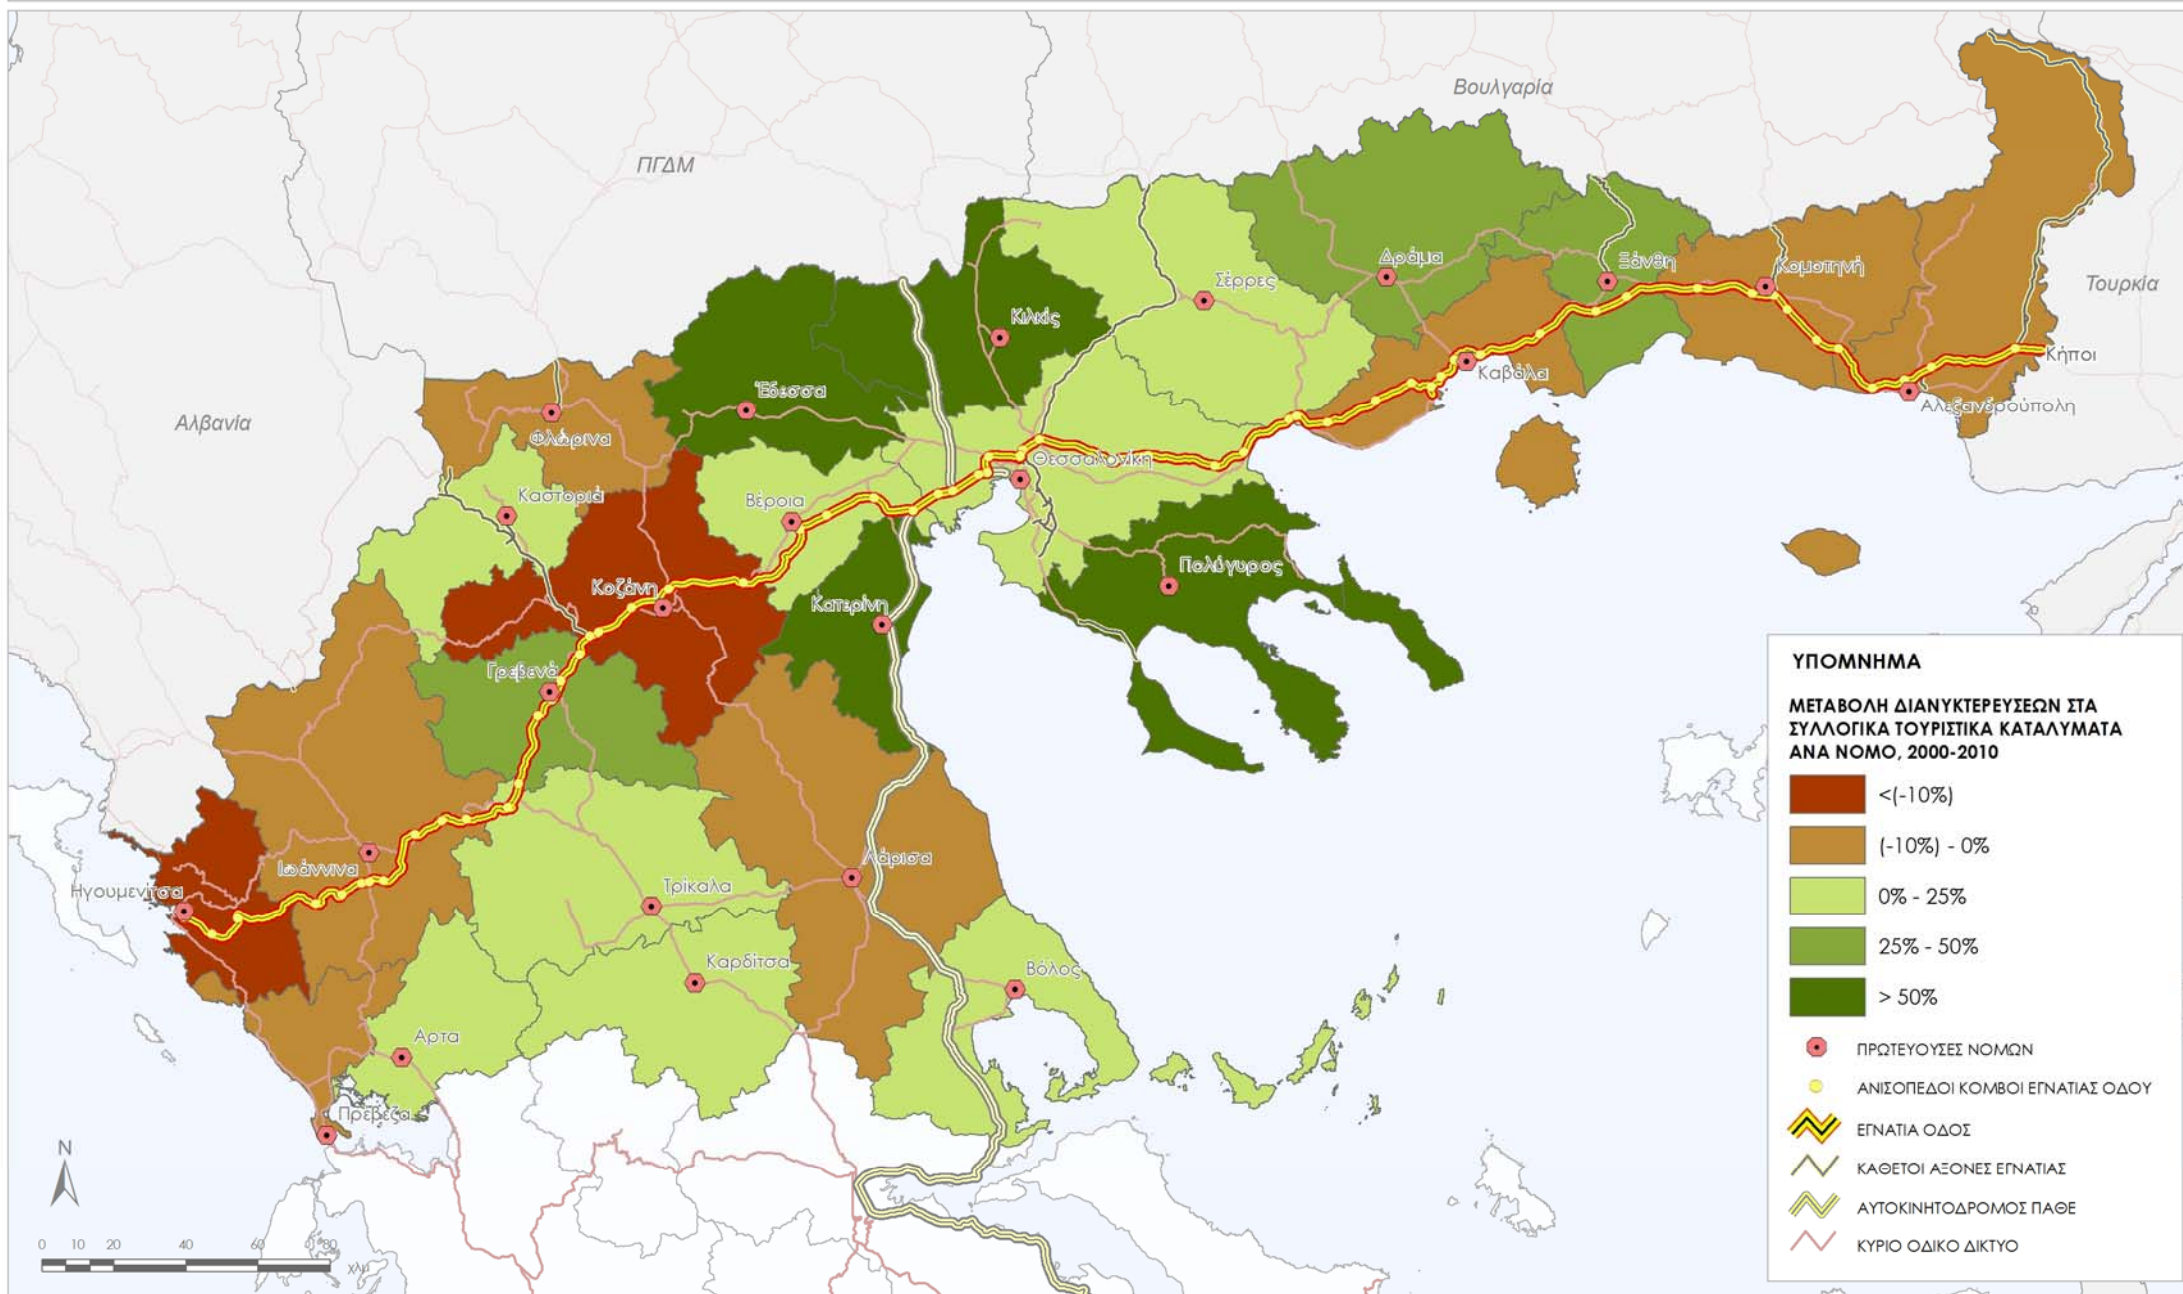

ΠΑΡΑΤΗΡΗΤΗΡΙΟ ΕΓΝΑΤΙΑΣ ΟΔΟΥ
 ΚΟΙΝΩΝΙΚΟ-ΟΙΚΟΝΟΜΙΚΟΣ/ΧΩΡΟΤΑΞΙΚΟΣ ΔΕΙΚΤΗΣ SET08:
 ΜΕΤΑΒΟΛΗ ΤΩΝ ΑΞΙΕΩΝ ΣΤΑ ΣΥΛΛΟΓΙΚΑ ΤΟΥΡΙΣΤΙΚΑ ΚΑΤΑΛΥΜΑΤΑ ΑΝΑ ΝΟΜΟ ΤΗΣ ΖΩΝΗΣ ΕΠΙΡΡΟΗΣ IV, 2008-2010

ΥΠΟΜΝΗΜΑ
ΜΕΤΑΒΟΛΗ ΤΩΝ ΑΞΙΕΩΝ ΣΤΑ ΣΥΛΛΟΓΙΚΑ ΤΟΥΡΙΣΤΙΚΑ ΚΑΤΑΛΥΜΑΤΑ ΑΝΑ ΝΟΜΟ, 2008-2010

- (-25%) - (-15%)
- (-15%) - (-5%)
- (-5%) - 0%
- 1% - 10%
- 11% - 15%
- 16% - 28%

- ΠΡΩΤΕΥΟΥΣΕΣ ΝΟΜΩΝ
- ΑΝΙΣΟΠΕΔΟΙ ΚΟΜΒΟΙ ΕΓΝΑΤΙΑΣ ΟΔΟΥ
- ΕΓΝΑΤΙΑ ΟΔΟΣ
- ΚΑΘΕΤΟΙ ΑΞΕΩΝΕΣ ΕΓΝΑΤΙΑΣ
- ΑΥΤΟΚΙΝΗΤΟΔΡΟΜΟΣ ΠΑΘΕ
- ΚΥΡΙΟ ΟΔΙΚΟ ΔΙΚΤΥΟ

ΠΑΡΑΤΗΡΗΤΗΡΙΟ ΕΓΝΑΤΙΑΣ ΟΔΟΥ
 ΚΟΙΝΩΝΙΚΟ-ΟΙΚΟΝΟΜΙΚΟΣ/ΧΩΡΟΤΑΞΙΚΟΣ ΔΕΙΚΤΗΣ SET08:
 ΔΙΑΝΥΚΤΕΡΕΥΣΕΙΣ ΣΤΑ ΣΥΛΛΟΓΙΚΑ ΤΟΥΡΙΣΤΙΚΑ ΚΑΤΑΛΥΜΑΤΑ ΑΝΑ ΝΟΜΟ ΤΗΣ ΖΩΝΗΣ ΕΠΙΡΡΟΗΣ IV, 2010

ΠΑΡΑΤΗΡΗΤΗΡΙΟ ΕΓΝΑΤΙΑΣ ΟΔΟΥ
 ΚΟΙΝΩΝΙΚΟ-ΟΙΚΟΝΟΜΙΚΟΣ/ΧΩΡΟΤΑΞΙΚΟΣ ΔΕΙΚΤΗΣ SET08:
 ΜΕΤΑΒΟΛΗ ΤΩΝ ΔΙΑΝΥΚΤΕΡΕΥΣΕΩΝ ΣΤΑ ΣΥΛΛΟΓΙΚΑ ΤΟΥΡΙΣΤΙΚΑ ΚΑΤΑΛΥΜΑΤΑ ΑΝΑ ΝΟΜΟ ΤΗΣ ΖΩΝΗΣ ΕΠΙΡΡΟΗΣ IV, 2000-2010