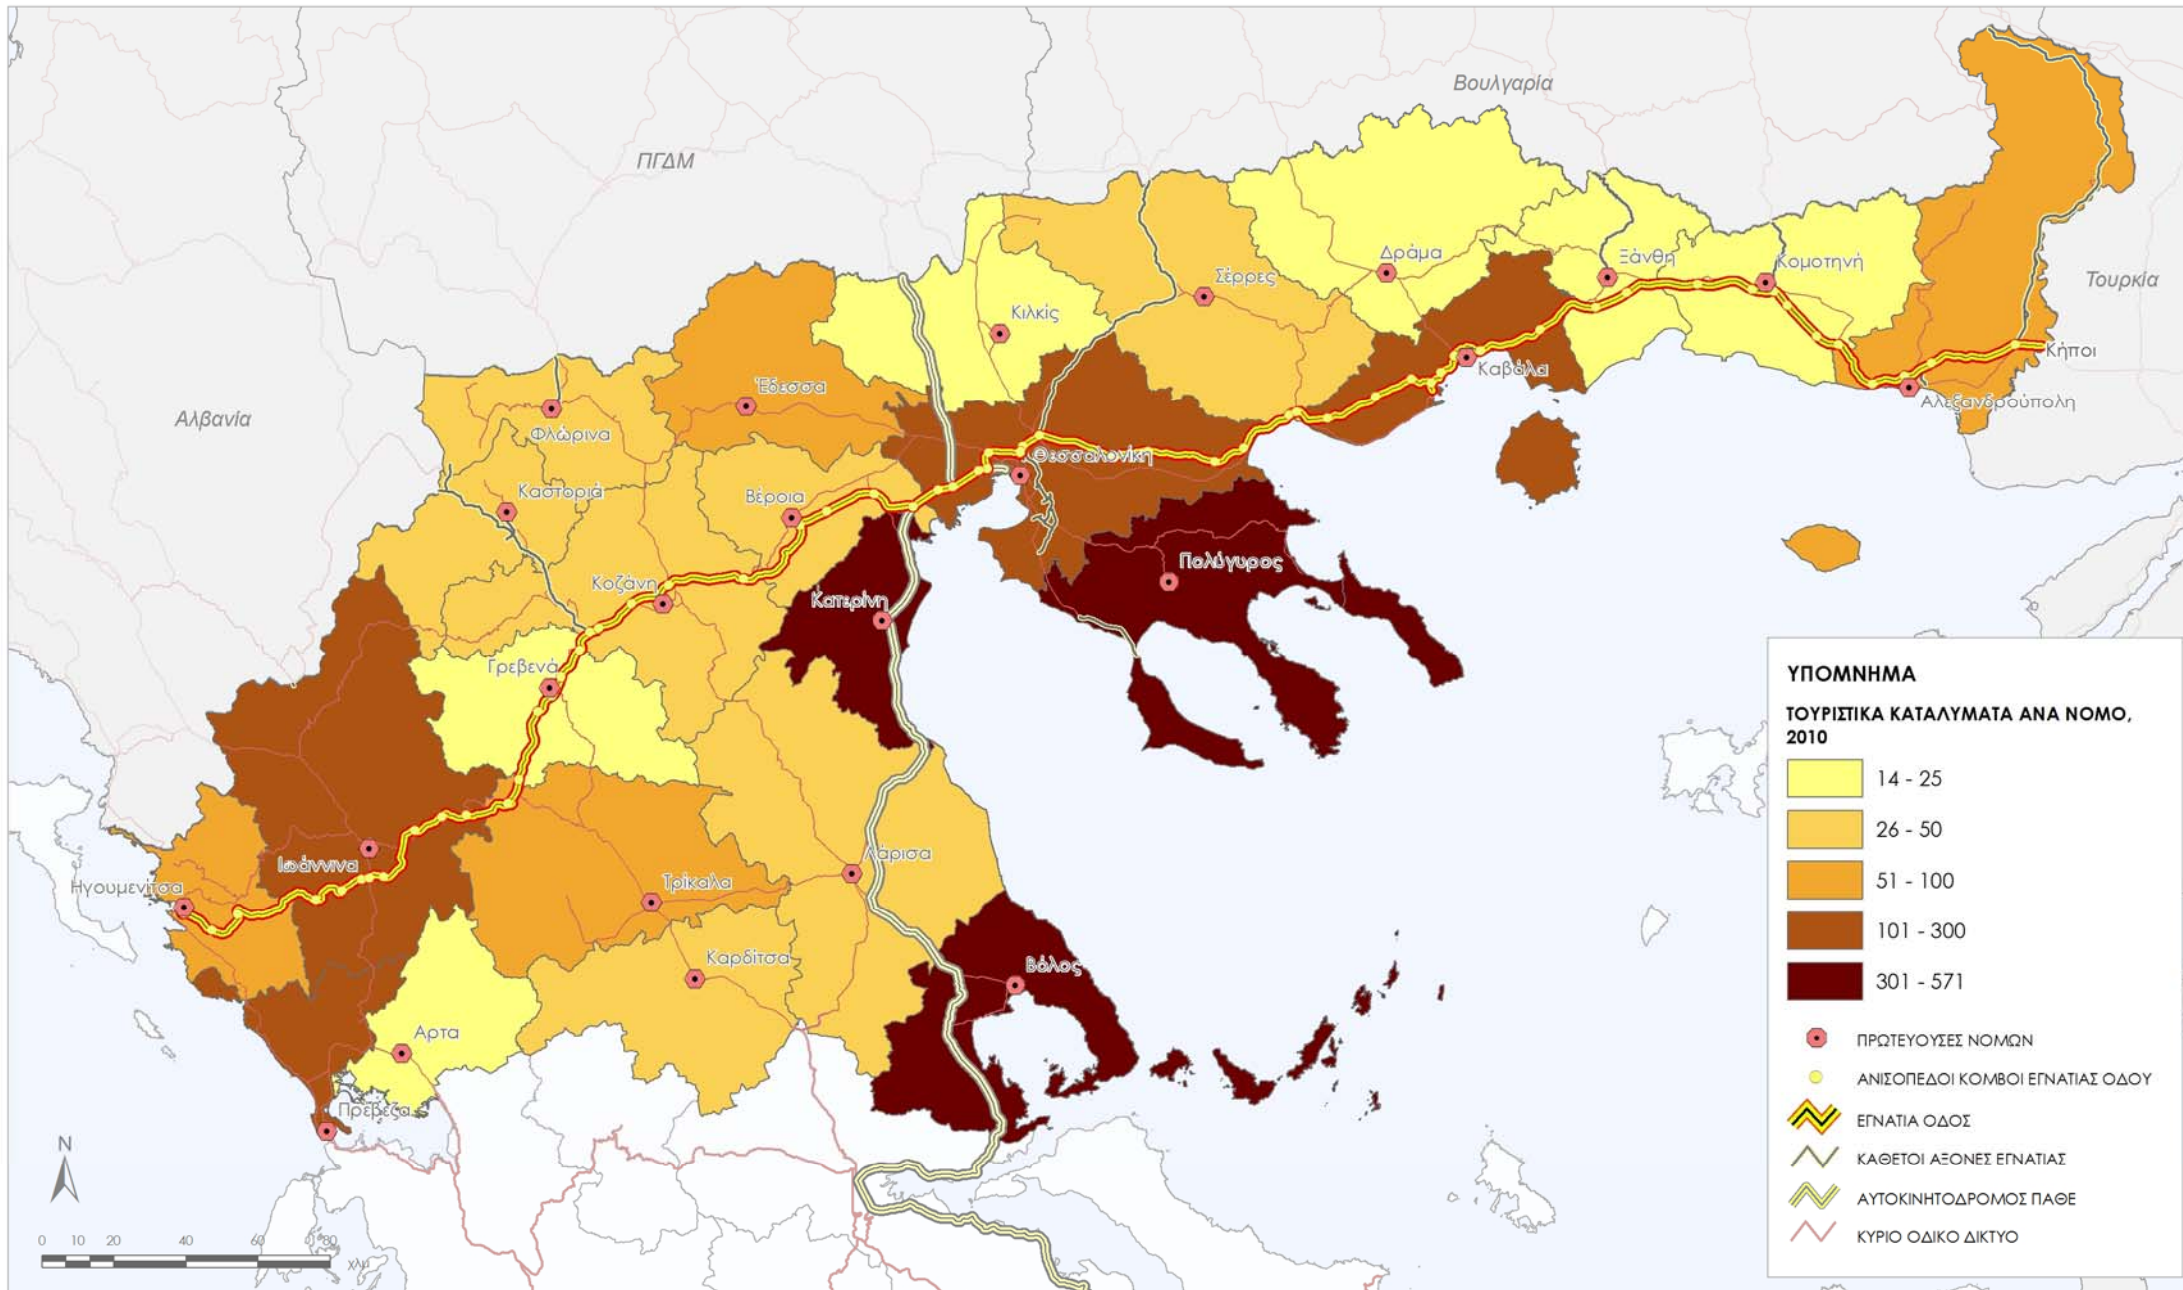

ΠΑΡΑΤΗΡΗΤΗΡΙΟ ΕΓΝΑΤΙΑΣ ΟΔΟΥ
 ΚΟΙΝΩΝΙΚΟ-ΟΙΚΟΝΟΜΙΚΟΣ/ΧΩΡΟΤΑΞΙΚΟΣ ΔΕΙΚΤΗΣ SET08:
 ΔΙΑΝΥΚΤΕΡΕΥΣΕΙΣ ΣΤΑ ΣΥΛΛΟΓΙΚΑ ΤΟΥΡΙΣΤΙΚΑ ΚΑΤΑΛΥΜΑΤΑ ΑΝΑ ΝΟΜΟ ΤΗΣ ΖΩΝΗΣ ΕΠΙΡΡΟΗΣ IV, 2010

ΠΑΡΑΤΗΡΗΤΗΡΙΟ ΕΓΝΑΤΙΑΣ ΟΔΟΥ
 ΚΟΙΝΩΝΙΚΟ-ΟΙΚΟΝΟΜΙΚΟΣ/ΧΩΡΟΤΑΞΙΚΟΣ ΔΕΙΚΤΗΣ SET08:
 ΜΕΤΑΒΟΛΗ ΤΩΝ ΔΙΑΝΥΚΤΕΡΕΥΣΕΩΝ ΣΤΑ ΣΥΛΛΟΓΙΚΑ ΤΟΥΡΙΣΤΙΚΑ ΚΑΤΑΛΥΜΑΤΑ ΑΝΑ ΝΟΜΟ ΤΗΣ ΖΩΝΗΣ ΕΠΙΡΡΟΗΣ IV, 2000-2010

ΠΑΡΑΤΗΡΗΤΗΡΙΟ ΕΓΝΑΤΙΑΣ ΟΔΟΥ
 ΚΟΙΝΩΝΙΚΟ-ΟΙΚΟΝΟΜΙΚΟΣ/ΧΩΡΟΤΑΞΙΚΟΣ ΔΕΙΚΤΗΣ SET08:
 ΜΕΤΑΒΟΛΗ ΤΩΝ ΔΙΑΝΥΚΤΕΡΕΥΣΕΩΝ ΣΤΑ ΣΥΛΛΟΓΙΚΑ ΤΟΥΡΙΣΤΙΚΑ ΚΑΤΑΛΥΜΑΤΑ ΑΝΑ ΝΟΜΟ ΤΗΣ ΖΩΝΗΣ ΕΠΙΡΡΟΗΣ IV, 2008-2010

ΠΑΡΑΤΗΡΗΤΗΡΙΟ ΕΓΝΑΤΙΑΣ ΟΔΟΥ
 ΚΟΙΝΩΝΙΚΟ-ΟΙΚΟΝΟΜΙΚΟΣ/ΧΩΡΟΤΑΞΙΚΟΣ ΔΕΙΚΤΗΣ SET08:
 ΤΟΥΡΙΣΤΙΚΑ ΚΑΤΑΛΥΜΑΤΑ ΑΝΑ ΝΟΜΟ ΤΗΣ ΖΩΝΗΣ ΕΠΙΡΡΟΗΣ IV, 2010