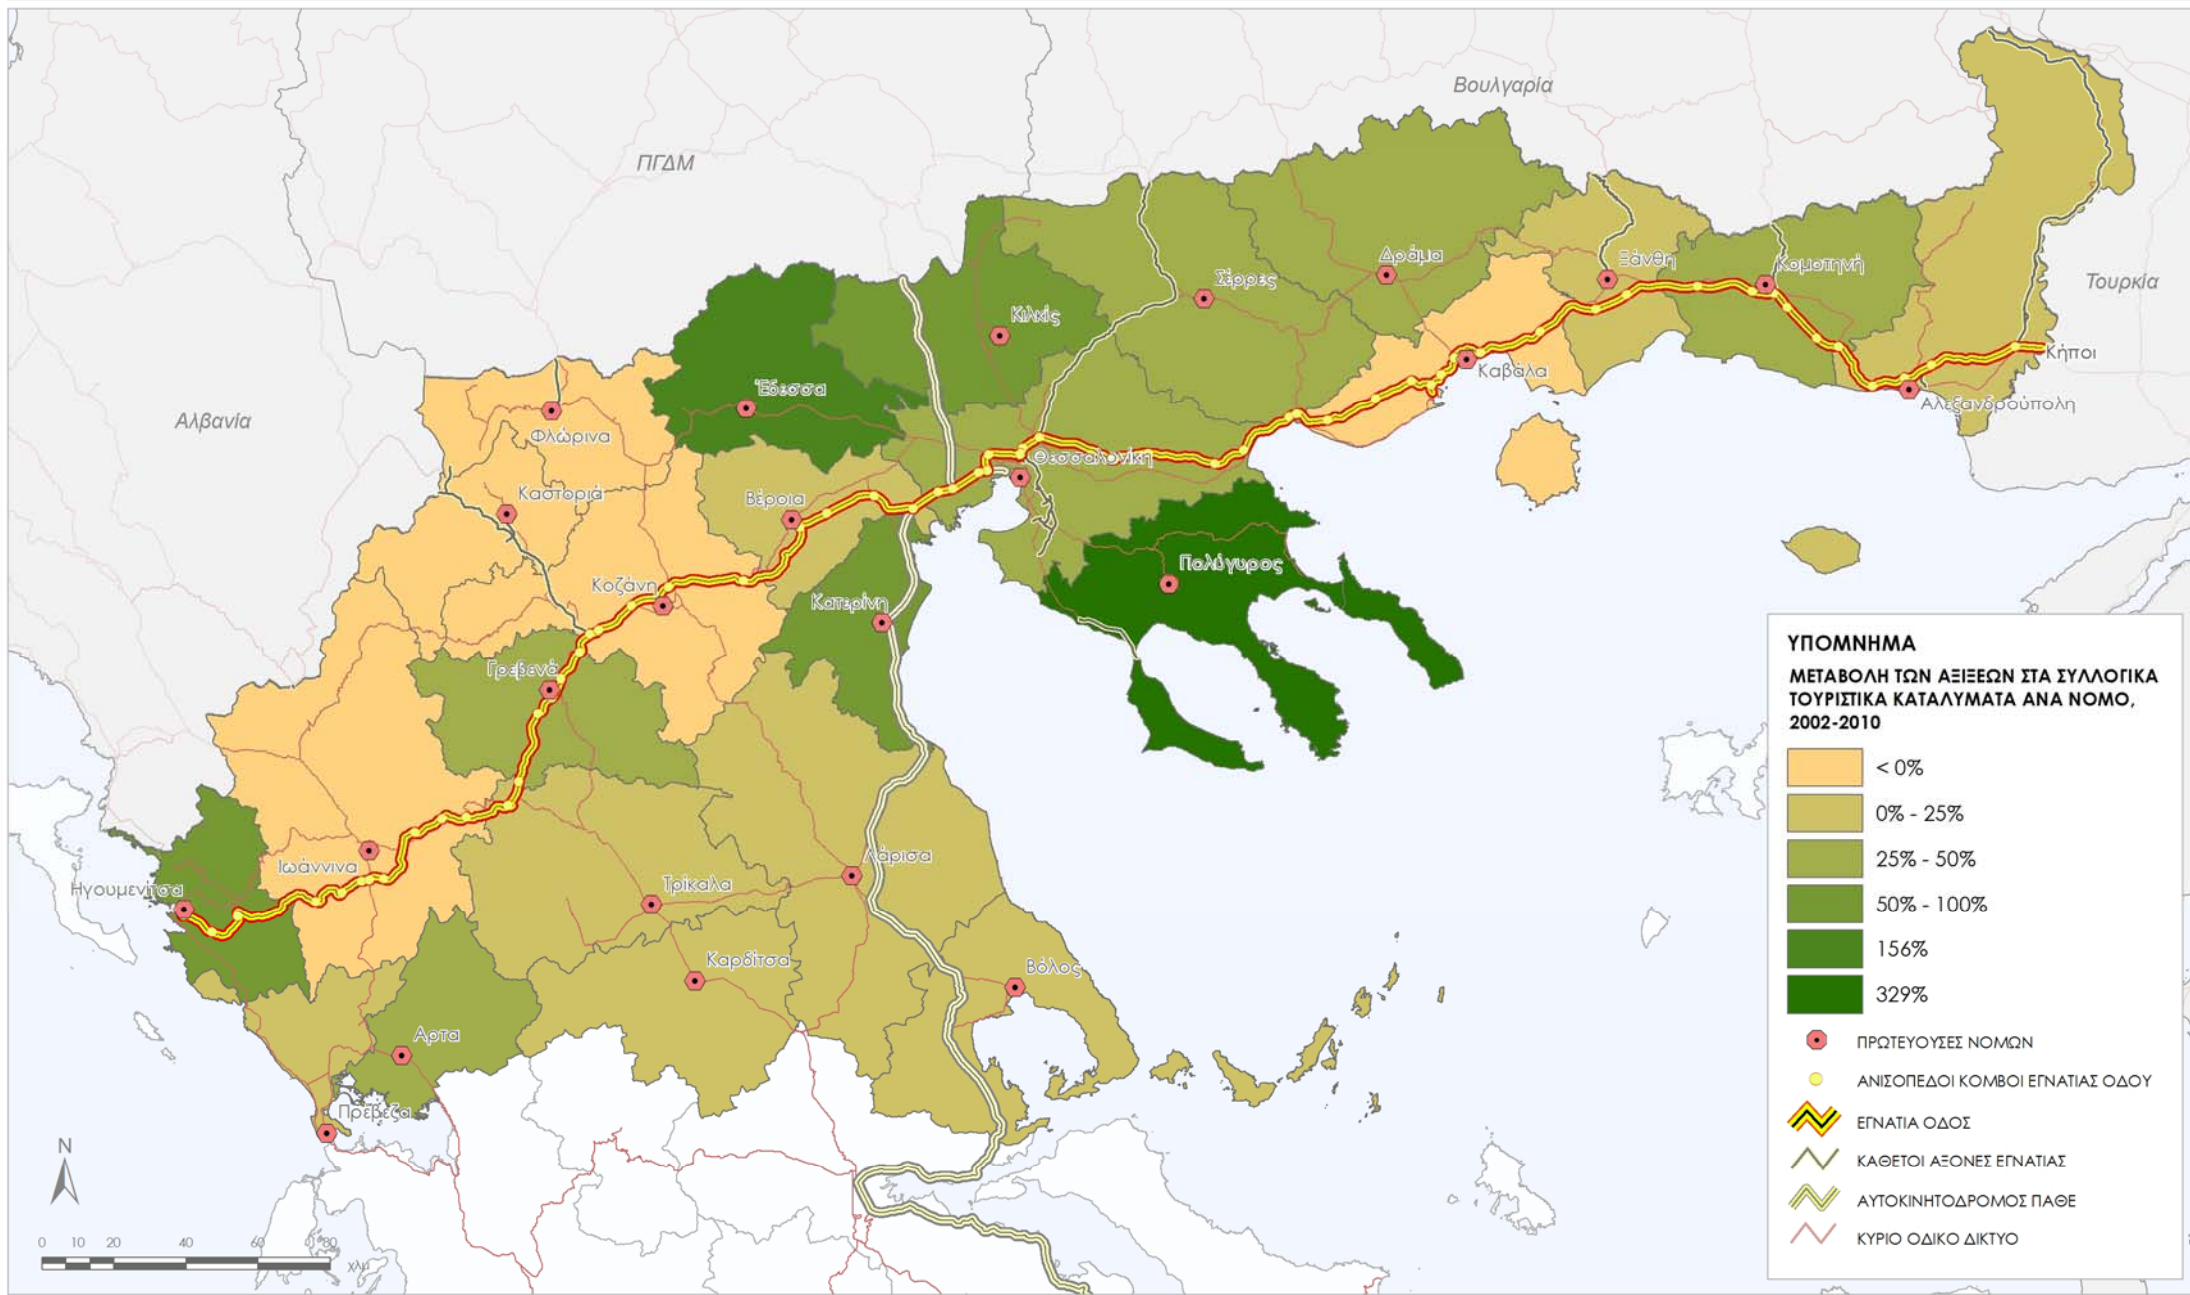

ΠΑΡΑΤΗΡΗΤΗΡΙΟ ΕΓΝΑΤΙΑΣ ΟΔΟΥ
 ΚΟΙΝΩΝΙΚΟ-ΟΙΚΟΝΟΜΙΚΟΣ/ΧΩΡΟΤΑΞΙΚΟΣ ΔΕΙΚΤΗΣ SET08:
 ΑΦΙΞΕΙΣ ΣΤΑ ΣΥΛΛΟΓΙΚΑ ΤΟΥΡΙΣΤΙΚΑ ΚΑΤΑΛΥΜΑΤΑ ΑΝΑ ΝΟΜΟ ΤΗΣ ΖΩΝΗΣ ΕΠΙΡΡΟΗΣ IV, 2010

ΠΑΡΑΤΗΡΗΤΗΡΙΟ ΕΓΝΑΤΙΑΣ ΟΔΟΥ
 ΚΟΙΝΩΝΙΚΟ-ΟΙΚΟΝΟΜΙΚΟΣ/ΧΩΡΟΤΑΞΙΚΟΣ ΔΕΙΚΤΗΣ SET08:
 ΜΕΤΑΒΟΛΗ ΤΩΝ ΑΦΙΞΕΩΝ ΣΤΑ ΣΥΛΛΟΓΙΚΑ ΤΟΥΡΙΣΤΙΚΑ ΚΑΤΑΛΥΜΑΤΑ ΑΝΑ ΝΟΜΟ ΤΗΣ ΖΩΝΗΣ ΕΠΙΡΡΟΗΣ IV, 2002-2010

ΠΑΡΑΤΗΡΗΤΗΡΙΟ ΕΓΝΑΤΙΑΣ ΟΔΟΥ
 ΚΟΙΝΩΝΙΚΟ-ΟΙΚΟΝΟΜΙΚΟΣ/ΧΩΡΟΤΑΞΙΚΟΣ ΔΕΙΚΤΗΣ SET08:
 ΜΕΤΑΒΟΛΗ ΤΩΝ ΑΞΙΕΩΝ ΣΤΑ ΣΥΛΛΟΓΙΚΑ ΤΟΥΡΙΣΤΙΚΑ ΚΑΤΑΛΥΜΑΤΑ ΑΝΑ ΝΟΜΟ ΤΗΣ ΖΩΝΗΣ ΕΠΙΡΡΟΗΣ IV, 2008-2010

ΥΠΟΜΝΗΜΑ
ΜΕΤΑΒΟΛΗ ΤΩΝ ΑΞΙΕΩΝ ΣΤΑ ΣΥΛΛΟΓΙΚΑ ΤΟΥΡΙΣΤΙΚΑ ΚΑΤΑΛΥΜΑΤΑ ΑΝΑ ΝΟΜΟ, 2008-2010