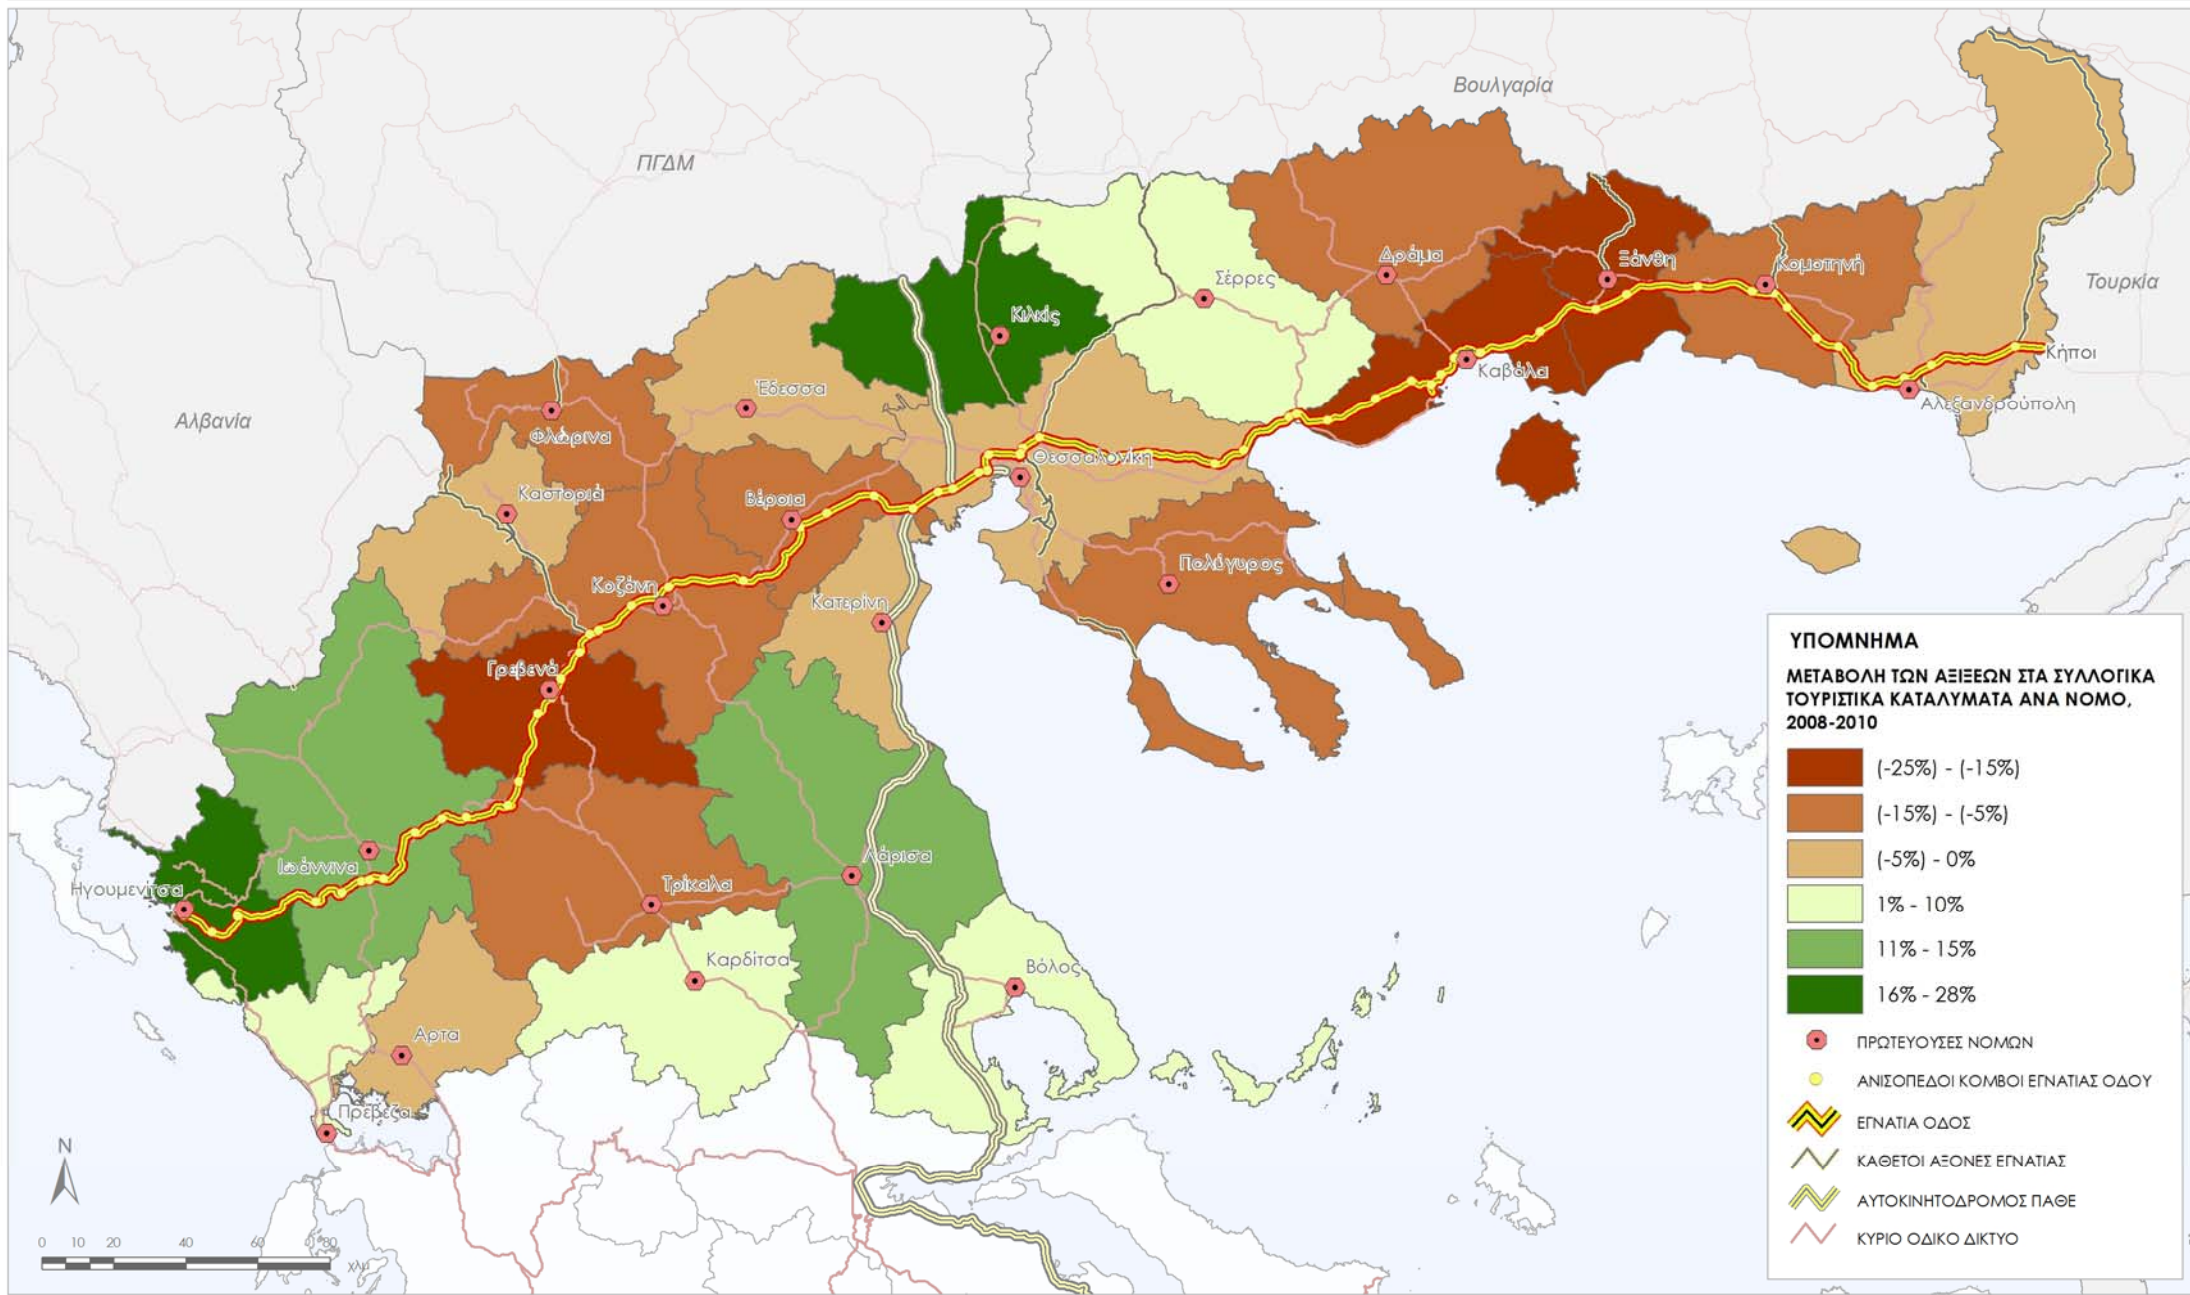

ΠΑΡΑΤΗΡΗΤΗΡΙΟ ΕΓΝΑΤΙΑΣ ΟΔΟΥ
 ΚΟΙΝΩΝΙΚΟ-ΟΙΚΟΝΟΜΙΚΟΣ/ΧΩΡΟΤΑΞΙΚΟΣ ΔΕΙΚΤΗΣ SET08:
 ΑΦΙΞΕΙΣ ΣΤΑ ΣΥΛΛΟΓΙΚΑ ΤΟΥΡΙΣΤΙΚΑ ΚΑΤΑΛΥΜΑΤΑ ΑΝΑ ΝΟΜΟ ΤΗΣ ΖΩΝΗΣ ΕΠΙΡΡΟΗΣ IV, 2010

ΠΑΡΑΤΗΡΗΤΗΡΙΟ ΕΓΝΑΤΙΑΣ ΟΔΟΥ
 ΚΟΙΝΩΝΙΚΟ-ΟΙΚΟΝΟΜΙΚΟΣ/ΧΩΡΟΤΑΞΙΚΟΣ ΔΕΙΚΤΗΣ SET08:
 ΜΕΤΑΒΟΛΗ ΤΩΝ ΑΦΙΞΕΩΝ ΣΤΑ ΣΥΛΛΟΓΙΚΑ ΤΟΥΡΙΣΤΙΚΑ ΚΑΤΑΛΥΜΑΤΑ ΑΝΑ ΝΟΜΟ ΤΗΣ ΖΩΝΗΣ ΕΠΙΡΡΟΗΣ IV, 2002-2010

ΠΑΡΑΤΗΡΗΤΗΡΙΟ ΕΓΝΑΤΙΑΣ ΟΔΟΥ
 ΚΟΙΝΩΝΙΚΟ-ΟΙΚΟΝΟΜΙΚΟΣ/ΧΩΡΟΤΑΞΙΚΟΣ ΔΕΙΚΤΗΣ SET08:
 ΜΕΤΑΒΟΛΗ ΤΩΝ ΑΞΙΕΩΝ ΣΤΑ ΣΥΛΛΟΓΙΚΑ ΤΟΥΡΙΣΤΙΚΑ ΚΑΤΑΛΥΜΑΤΑ ΑΝΑ ΝΟΜΟ ΤΗΣ ΖΩΝΗΣ ΕΠΙΡΡΟΗΣ IV, 2008-2010

ΥΠΟΜΝΗΜΑ
ΜΕΤΑΒΟΛΗ ΤΩΝ ΑΞΙΕΩΝ ΣΤΑ ΣΥΛΛΟΓΙΚΑ ΤΟΥΡΙΣΤΙΚΑ ΚΑΤΑΛΥΜΑΤΑ ΑΝΑ ΝΟΜΟ, 2008-2010

ΠΑΡΑΤΗΡΗΤΗΡΙΟ ΕΓΝΑΤΙΑΣ ΟΔΟΥ
 ΚΟΙΝΩΝΙΚΟ-ΟΙΚΟΝΟΜΙΚΟΣ/ΧΩΡΟΤΑΞΙΚΟΣ ΔΕΙΚΤΗΣ SET08:
 ΔΙΑΝΥΚΤΕΡΕΥΣΕΙΣ ΣΤΑ ΣΥΛΛΟΓΙΚΑ ΤΟΥΡΙΣΤΙΚΑ ΚΑΤΑΛΥΜΑΤΑ ΑΝΑ ΝΟΜΟ ΤΗΣ ΖΩΝΗΣ ΕΠΙΡΡΟΗΣ IV, 2010

ΠΑΡΑΤΗΡΗΤΗΡΙΟ ΕΓΝΑΤΙΑΣ ΟΔΟΥ
 ΚΟΙΝΩΝΙΚΟ-ΟΙΚΟΝΟΜΙΚΟΣ/ΧΩΡΟΤΑΞΙΚΟΣ ΔΕΙΚΤΗΣ SET08:
 ΜΕΤΑΒΟΛΗ ΤΩΝ ΔΙΑΝΥΚΤΕΡΕΥΣΕΩΝ ΣΤΑ ΣΥΛΛΟΓΙΚΑ ΤΟΥΡΙΣΤΙΚΑ ΚΑΤΑΛΥΜΑΤΑ ΑΝΑ ΝΟΜΟ ΤΗΣ ΖΩΝΗΣ ΕΠΙΡΡΟΗΣ IV, 2000-2010