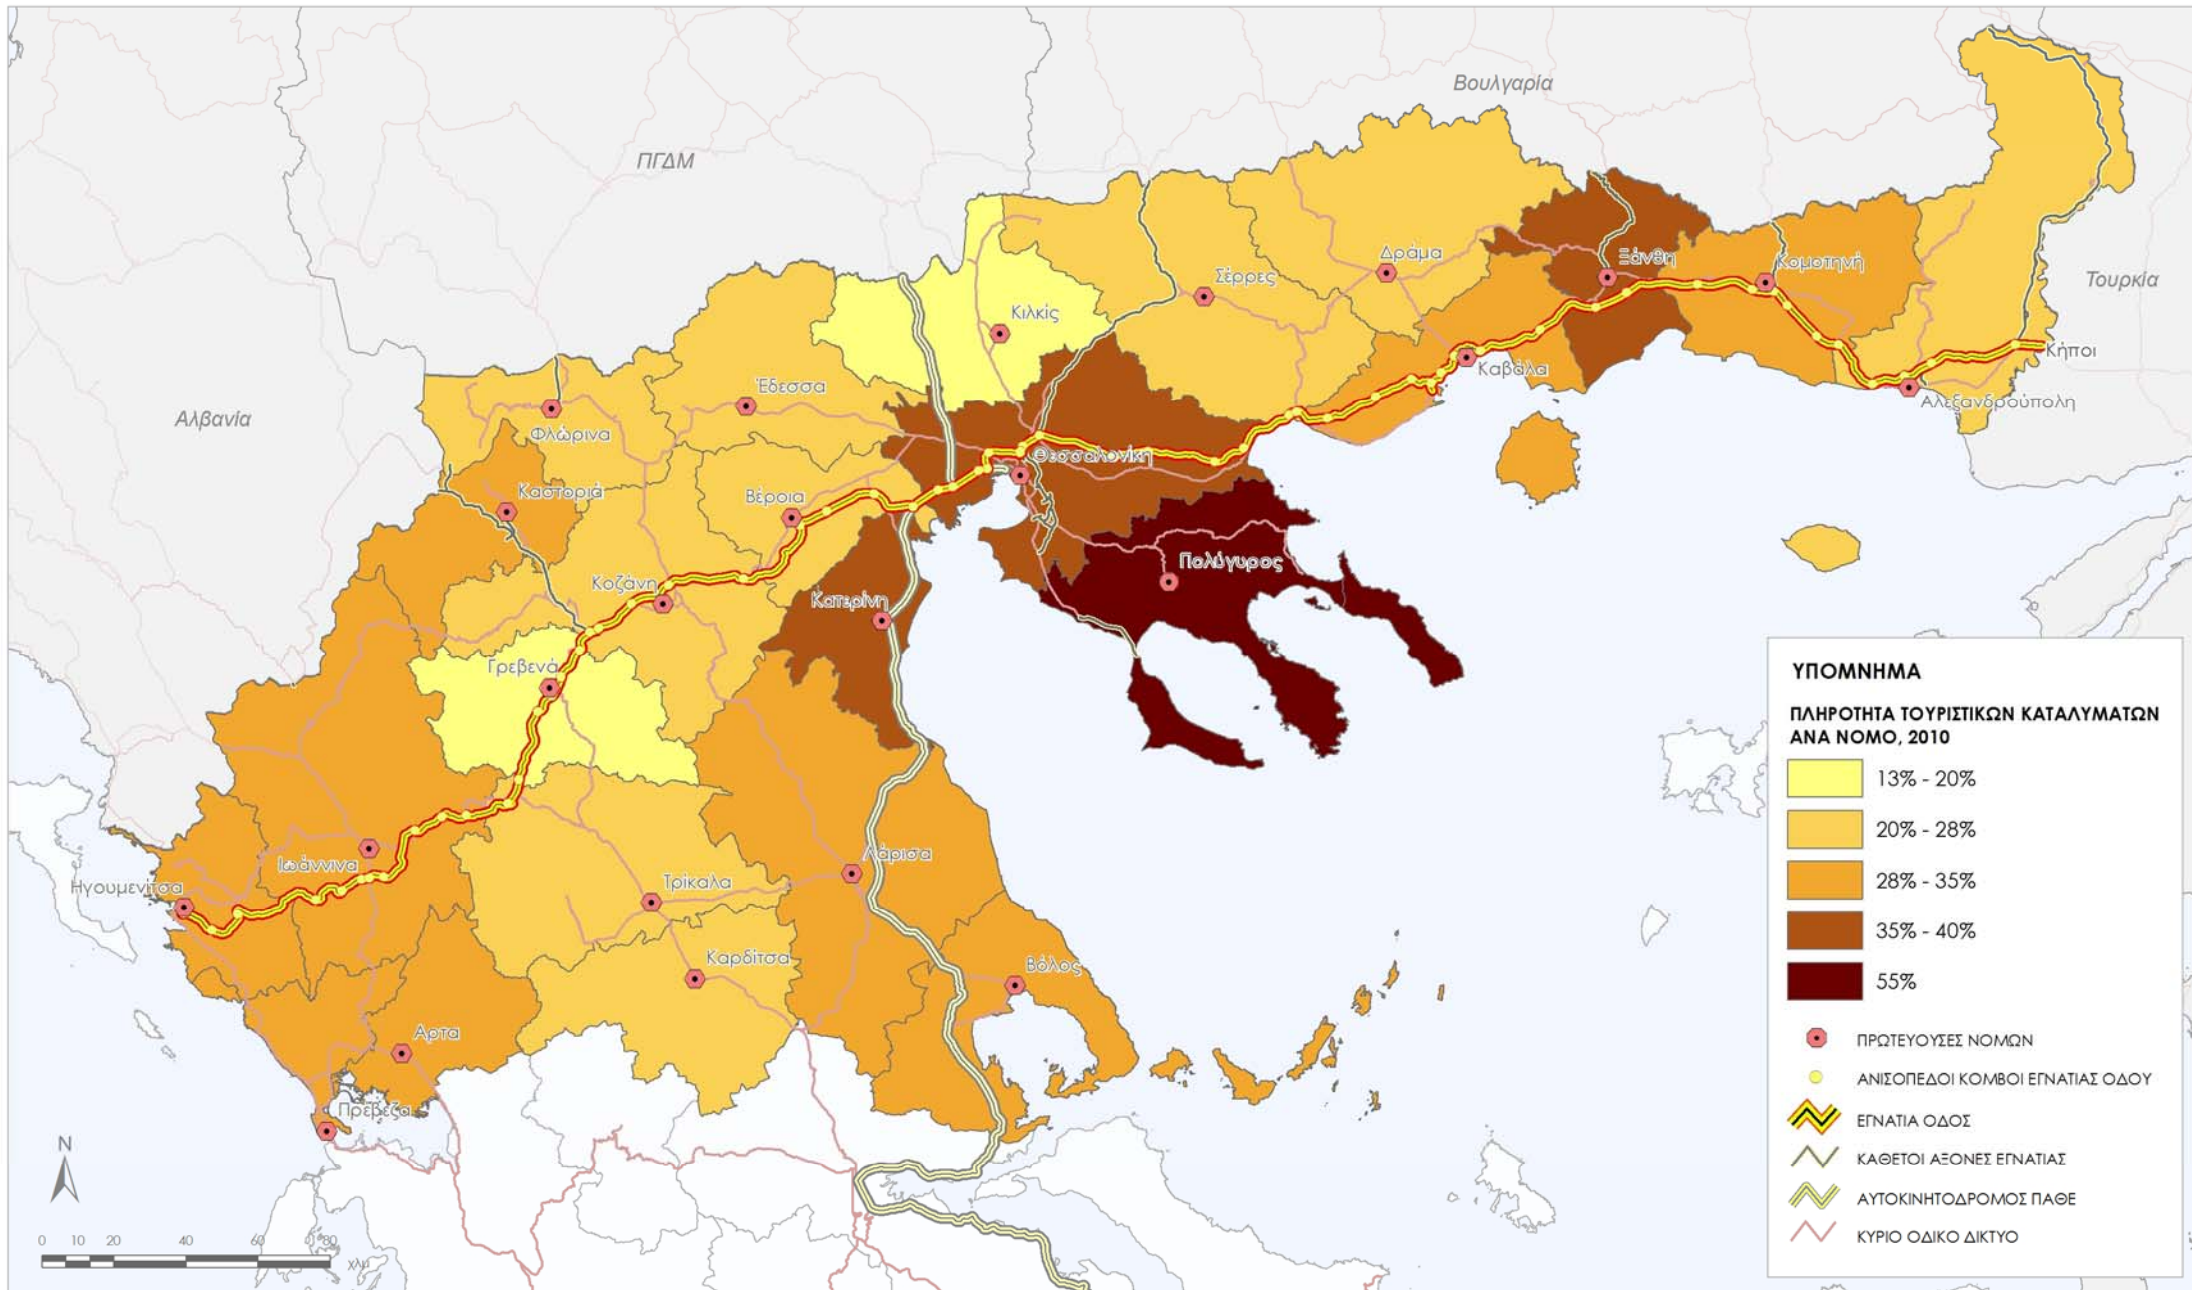

ΠΑΡΑΤΗΡΗΤΗΡΙΟ ΕΓΝΑΤΙΑΣ ΟΔΟΥ
 ΚΟΙΝΩΝΙΚΟ-ΟΙΚΟΝΟΜΙΚΟΣ/ΧΩΡΟΤΑΞΙΚΟΣ ΔΕΙΚΤΗΣ SET08:
 ΔΙΑΝΥΚΤΕΡΕΥΣΕΙΣ ΣΤΑ ΣΥΛΛΟΓΙΚΑ ΤΟΥΡΙΣΤΙΚΑ ΚΑΤΑΛΥΜΑΤΑ ΑΝΑ ΝΟΜΟ ΤΗΣ ΖΩΝΗΣ ΕΠΙΡΡΟΗΣ IV, 2010

ΠΑΡΑΤΗΡΗΤΗΡΙΟ ΕΓΝΑΤΙΑΣ ΟΔΟΥ
 ΚΟΙΝΩΝΙΚΟ-ΟΙΚΟΝΟΜΙΚΟΣ/ΧΩΡΟΤΑΞΙΚΟΣ ΔΕΙΚΤΗΣ SET08:
 ΜΕΤΑΒΟΛΗ ΤΩΝ ΔΙΑΝΥΚΤΕΡΕΥΣΕΩΝ ΣΤΑ ΣΥΛΛΟΓΙΚΑ ΤΟΥΡΙΣΤΙΚΑ ΚΑΤΑΛΥΜΑΤΑ ΑΝΑ ΝΟΜΟ ΤΗΣ ΖΩΝΗΣ ΕΠΙΡΡΟΗΣ IV, 2000-2010

ΠΑΡΑΤΗΡΗΤΗΡΙΟ ΕΓΝΑΤΙΑΣ ΟΔΟΥ
 ΚΟΙΝΩΝΙΚΟ-ΟΙΚΟΝΟΜΙΚΟΣ/ΧΩΡΟΤΑΞΙΚΟΣ ΔΕΙΚΤΗΣ SET08:
 ΜΕΤΑΒΟΛΗ ΤΩΝ ΔΙΑΝΥΚΤΕΡΕΥΣΕΩΝ ΣΤΑ ΣΥΛΛΟΓΙΚΑ ΤΟΥΡΙΣΤΙΚΑ ΚΑΤΑΛΥΜΑΤΑ ΑΝΑ ΝΟΜΟ ΤΗΣ ΖΩΝΗΣ ΕΠΙΡΡΟΗΣ IV, 2008-2010

ΠΑΡΑΤΗΡΗΤΗΡΙΟ ΕΓΝΑΤΙΑΣ ΟΔΟΥ
 ΚΟΙΝΩΝΙΚΟ-ΟΙΚΟΝΟΜΙΚΟΣ/ΧΩΡΟΤΑΞΙΚΟΣ ΔΕΙΚΤΗΣ SET08:
 ΤΟΥΡΙΣΤΙΚΑ ΚΑΤΑΛΥΜΑΤΑ ΑΝΑ ΝΟΜΟ ΤΗΣ ΖΩΝΗΣ ΕΠΙΡΡΟΗΣ IV, 2010

ΠΑΡΑΤΗΡΗΤΗΡΙΟ ΕΓΝΑΤΙΑΣ ΟΔΟΥ
 ΚΟΙΝΩΝΙΚΟ-ΟΙΚΟΝΟΜΙΚΟΣ/ΧΩΡΟΤΑΞΙΚΟΣ ΔΕΙΚΤΗΣ SET08:
 ΜΕΤΑΒΟΛΗ ΤΟΥΡΙΣΤΙΚΩΝ ΚΑΤΑΛΥΜΑΤΩΝ ΑΝΑ ΝΟΜΟ ΤΗΣ ΖΩΝΗΣ ΕΠΙΡΡΟΗΣ IV, 2000-2010

ΠΑΡΑΤΗΡΗΤΗΡΙΟ ΕΓΝΑΤΙΑΣ ΟΔΟΥ
 ΚΟΙΝΩΝΙΚΟ-ΟΙΚΟΝΟΜΙΚΟΣ/ΧΩΡΟΤΑΞΙΚΟΣ ΔΕΙΚΤΗΣ SET08:
 ΠΛΗΡΟΤΗΤΑ ΤΟΥΡΙΣΤΙΚΩΝ ΚΑΤΑΛΥΜΑΤΩΝ ΑΝΑ ΝΟΜΟ ΤΗΣ ΖΩΝΗΣ ΕΠΙΡΡΟΗΣ IV, 2010