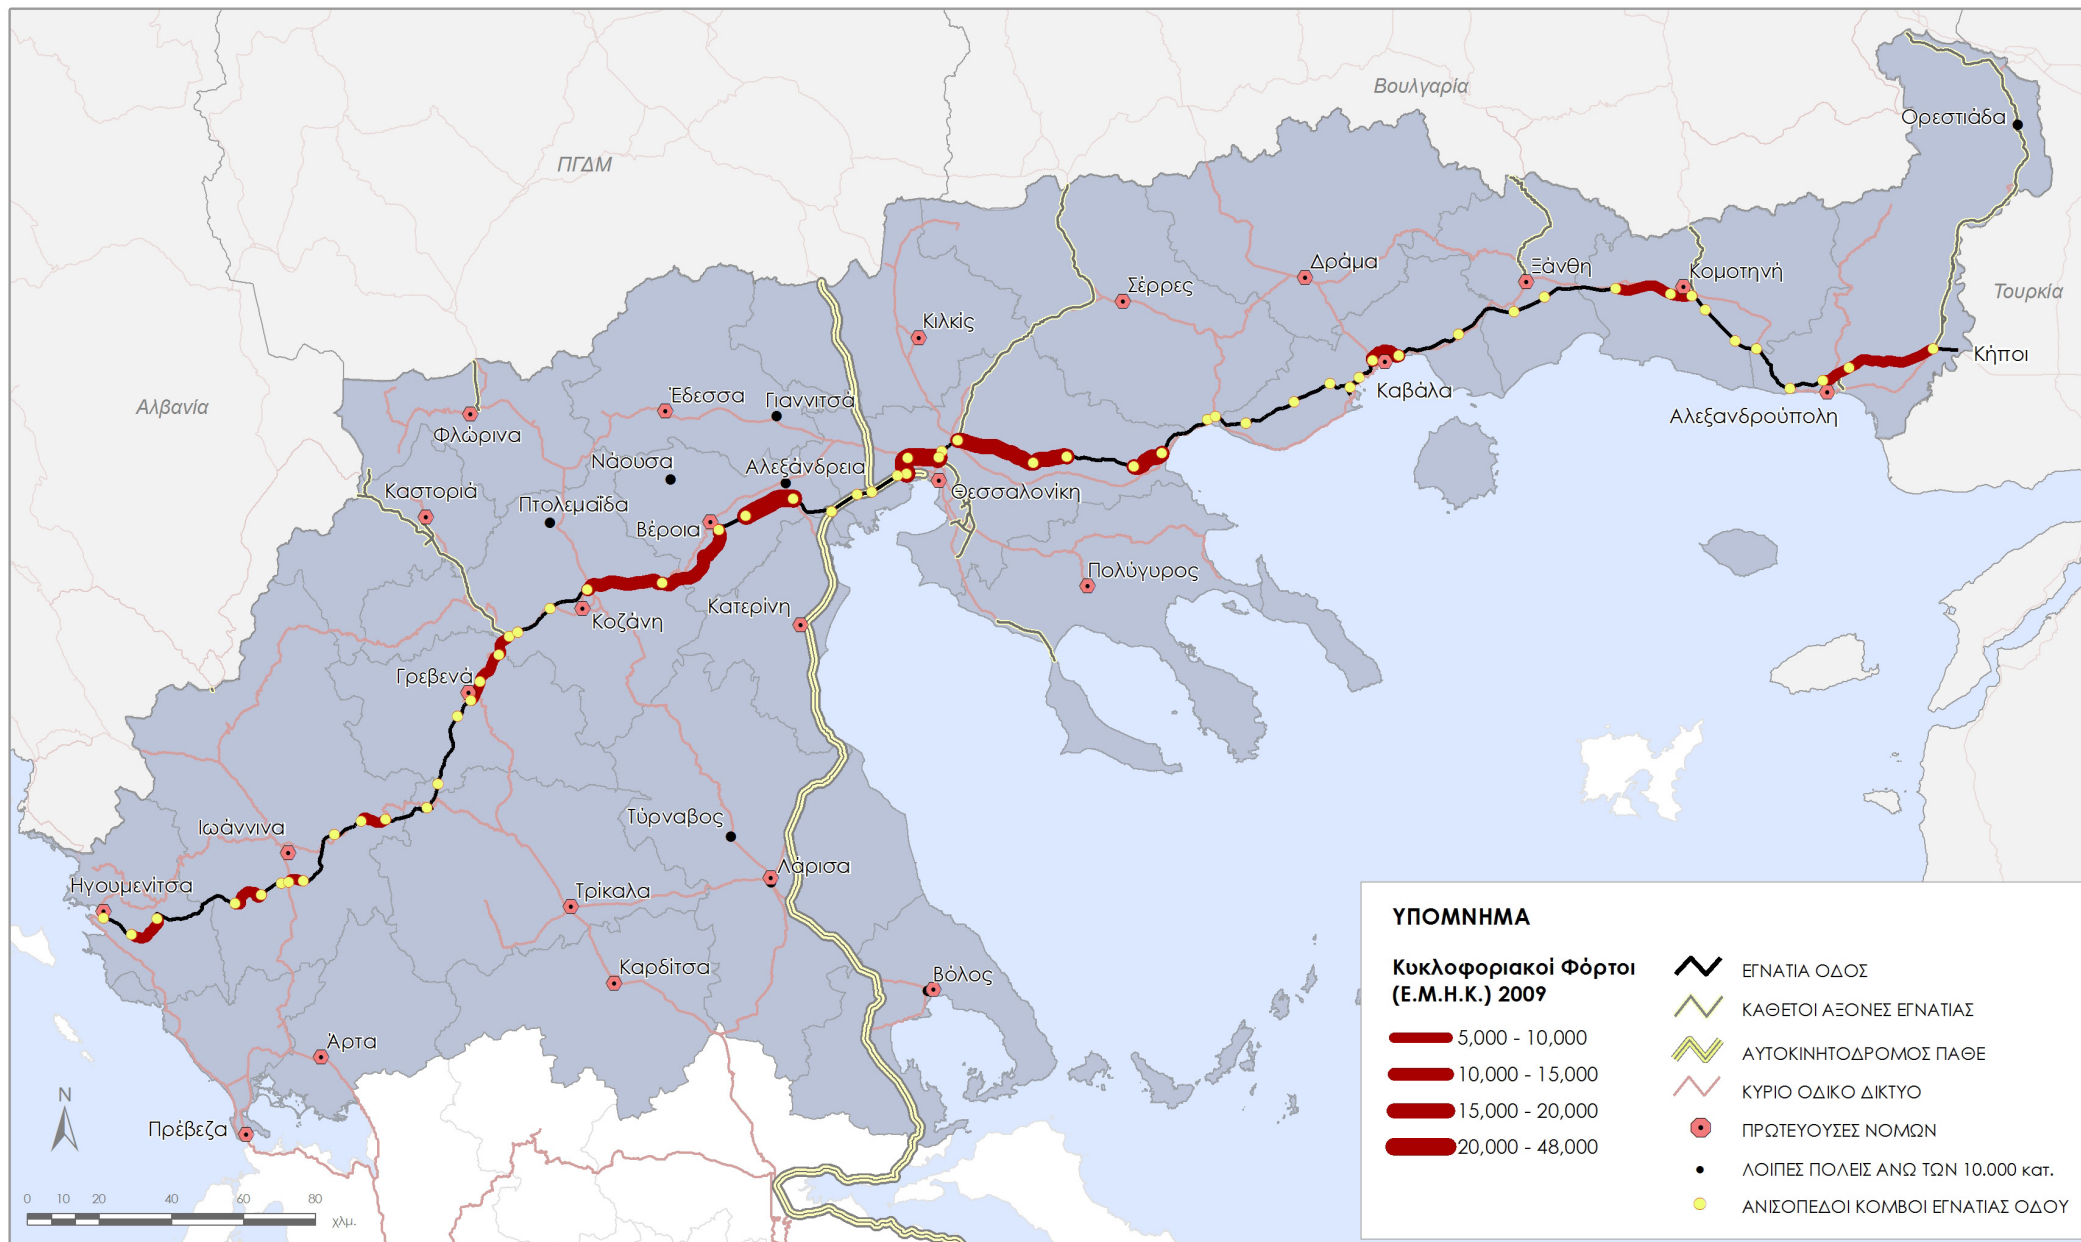

ΠΑΡΑΤΗΡΗΤΗΡΙΟ ΕΓΝΑΤΙΑΣ ΟΔΟΥ  
ΚΥΚΛΟΦΟΡΙΑΚΟΣ ΔΕΙΚΤΗΣ ΤΡΑ01:  
ΚΥΚΛΟΦΟΡΙΑΚΟΣ ΦΟΡΤΟΣ (Ε.Μ.Η.Κ.), 2009

ΠΑΡΑΤΗΡΗΤΗΡΙΟ ΕΓΝΑΤΙΑΣ ΟΔΟΥ  
ΚΥΚΛΟΦΟΡΙΑΚΟΣ ΔΕΙΚΤΗΣ ΤΡΑ01:  
ΚΥΚΛΟΦΟΡΙΑΚΟΣ ΦΟΡΤΟΣ (Ε.Μ.Η.Κ.), 2010

ΠΑΡΑΤΗΡΗΤΗΡΙΟ ΕΓΝΑΤΙΑΣ ΟΔΟΥ  
ΚΥΚΛΟΦΟΡΙΑΚΟΣ ΔΕΙΚΤΗΣ ΤΡΑ01:  
ΚΥΚΛΟΦΟΡΙΑΚΟΣ ΦΟΡΤΟΣ (Ε.Μ.Η.Κ.), 2011