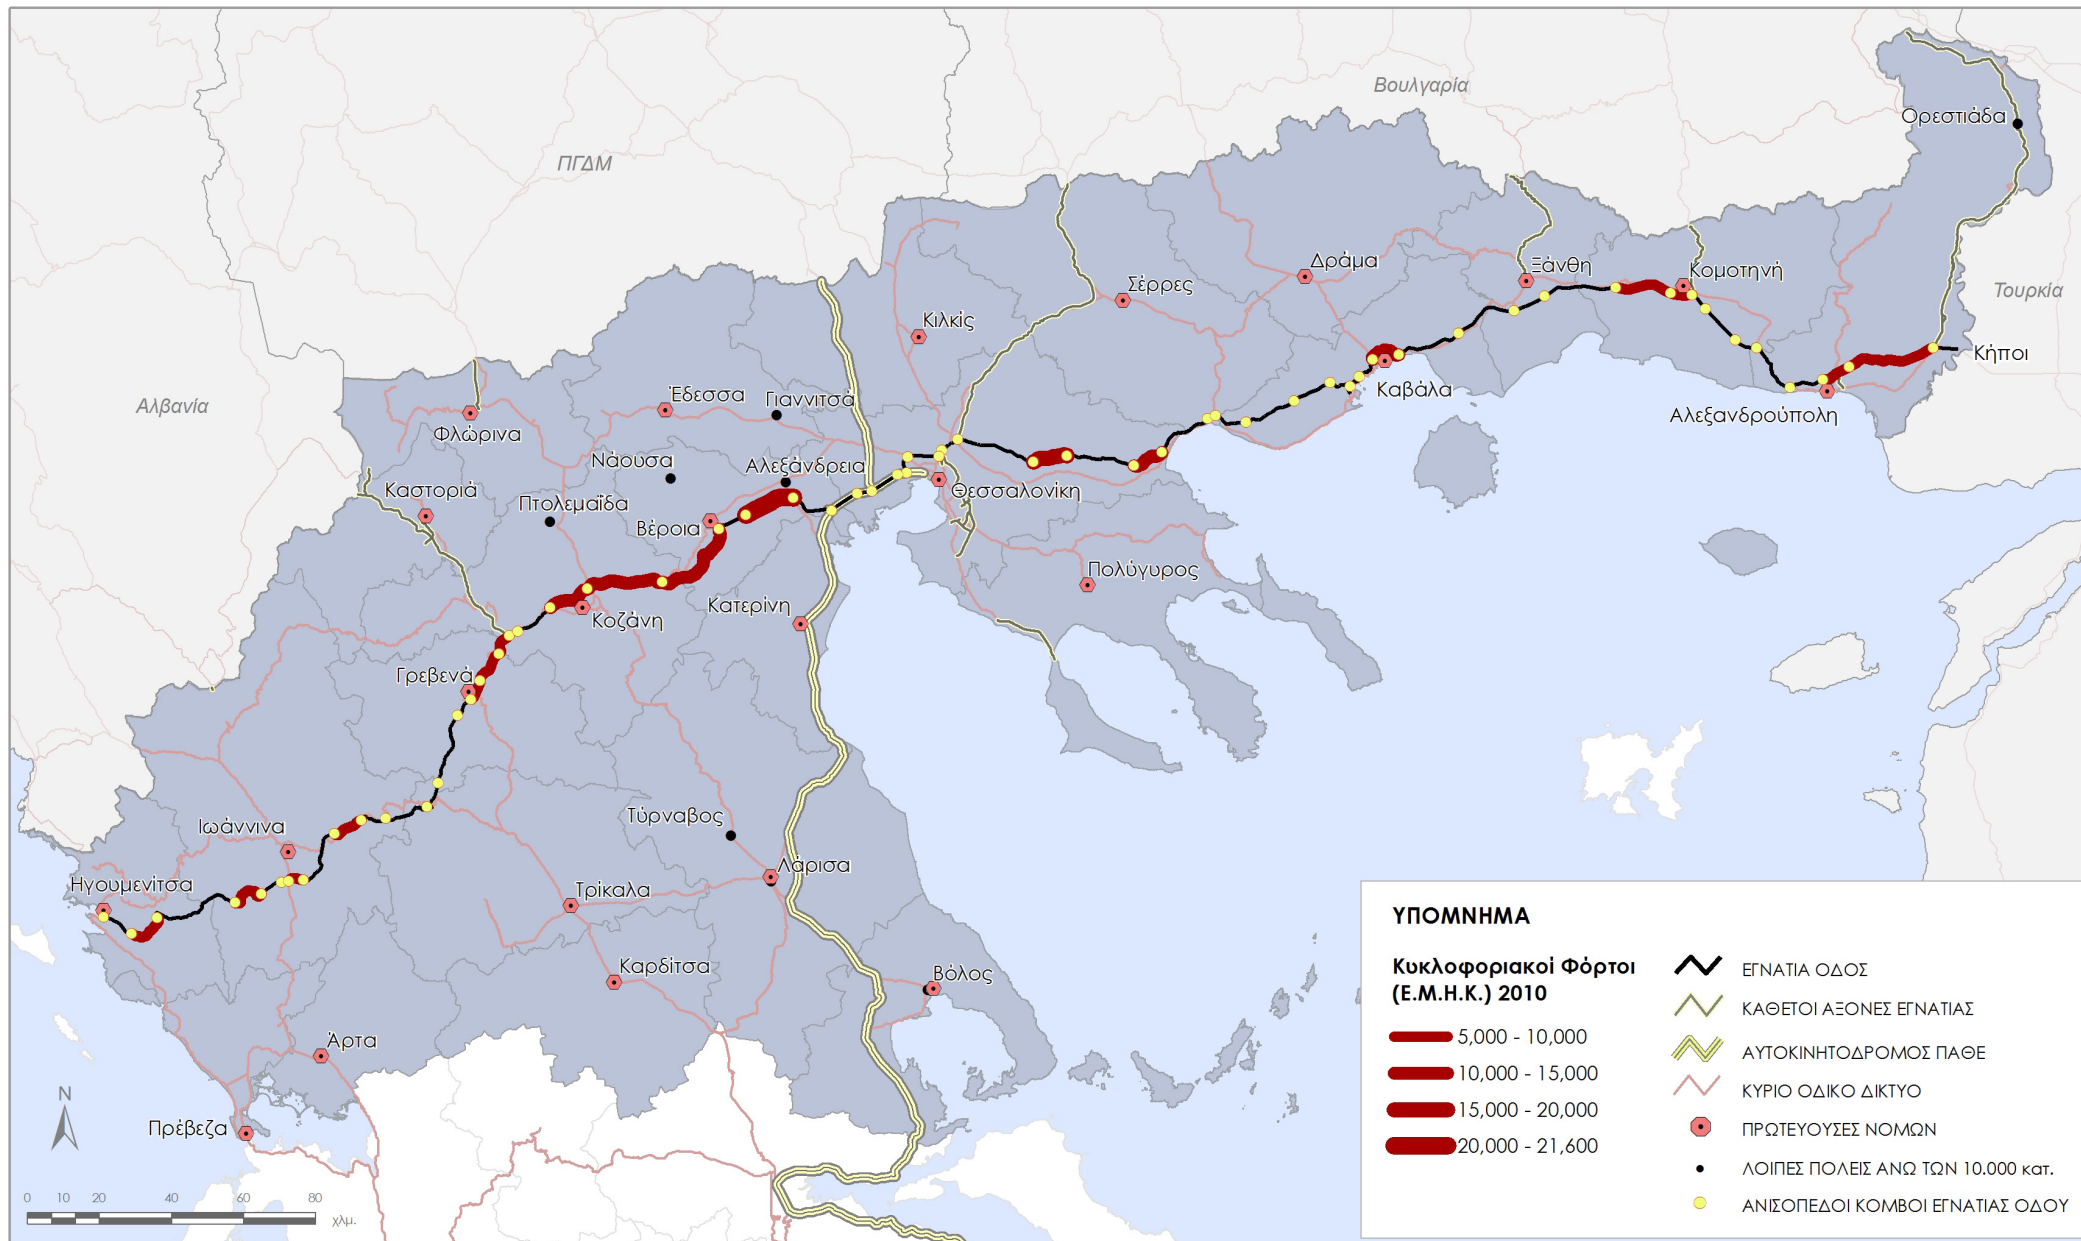

ΠΑΡΑΤΗΡΗΤΗΡΙΟ ΕΓΝΑΤΙΑΣ ΟΔΟΥ  
ΚΥΚΛΟΦΟΡΙΑΚΟΣ ΔΕΙΚΤΗΣ ΤΡΑ01:  
ΚΥΚΛΟΦΟΡΙΑΚΟΣ ΦΟΡΤΟΣ (Ε.Μ.Η.Κ.), 2009

ΠΑΡΑΤΗΡΗΤΗΡΙΟ ΕΓΝΑΤΙΑΣ ΟΔΟΥ  
ΚΥΚΛΟΦΟΡΙΑΚΟΣ ΔΕΙΚΤΗΣ ΤΡΑ01:  
ΚΥΚΛΟΦΟΡΙΑΚΟΣ ΦΟΡΤΟΣ (Ε.Μ.Η.Κ.), 2010

ΠΑΡΑΤΗΡΗΤΗΡΙΟ ΕΓΝΑΤΙΑΣ ΟΔΟΥ  
ΚΥΚΛΟΦΟΡΙΑΚΟΣ ΔΕΙΚΤΗΣ ΤΡΑ01:  
ΚΥΚΛΟΦΟΡΙΑΚΟΣ ΦΟΡΤΟΣ (Ε.Μ.Η.Κ.), 2011