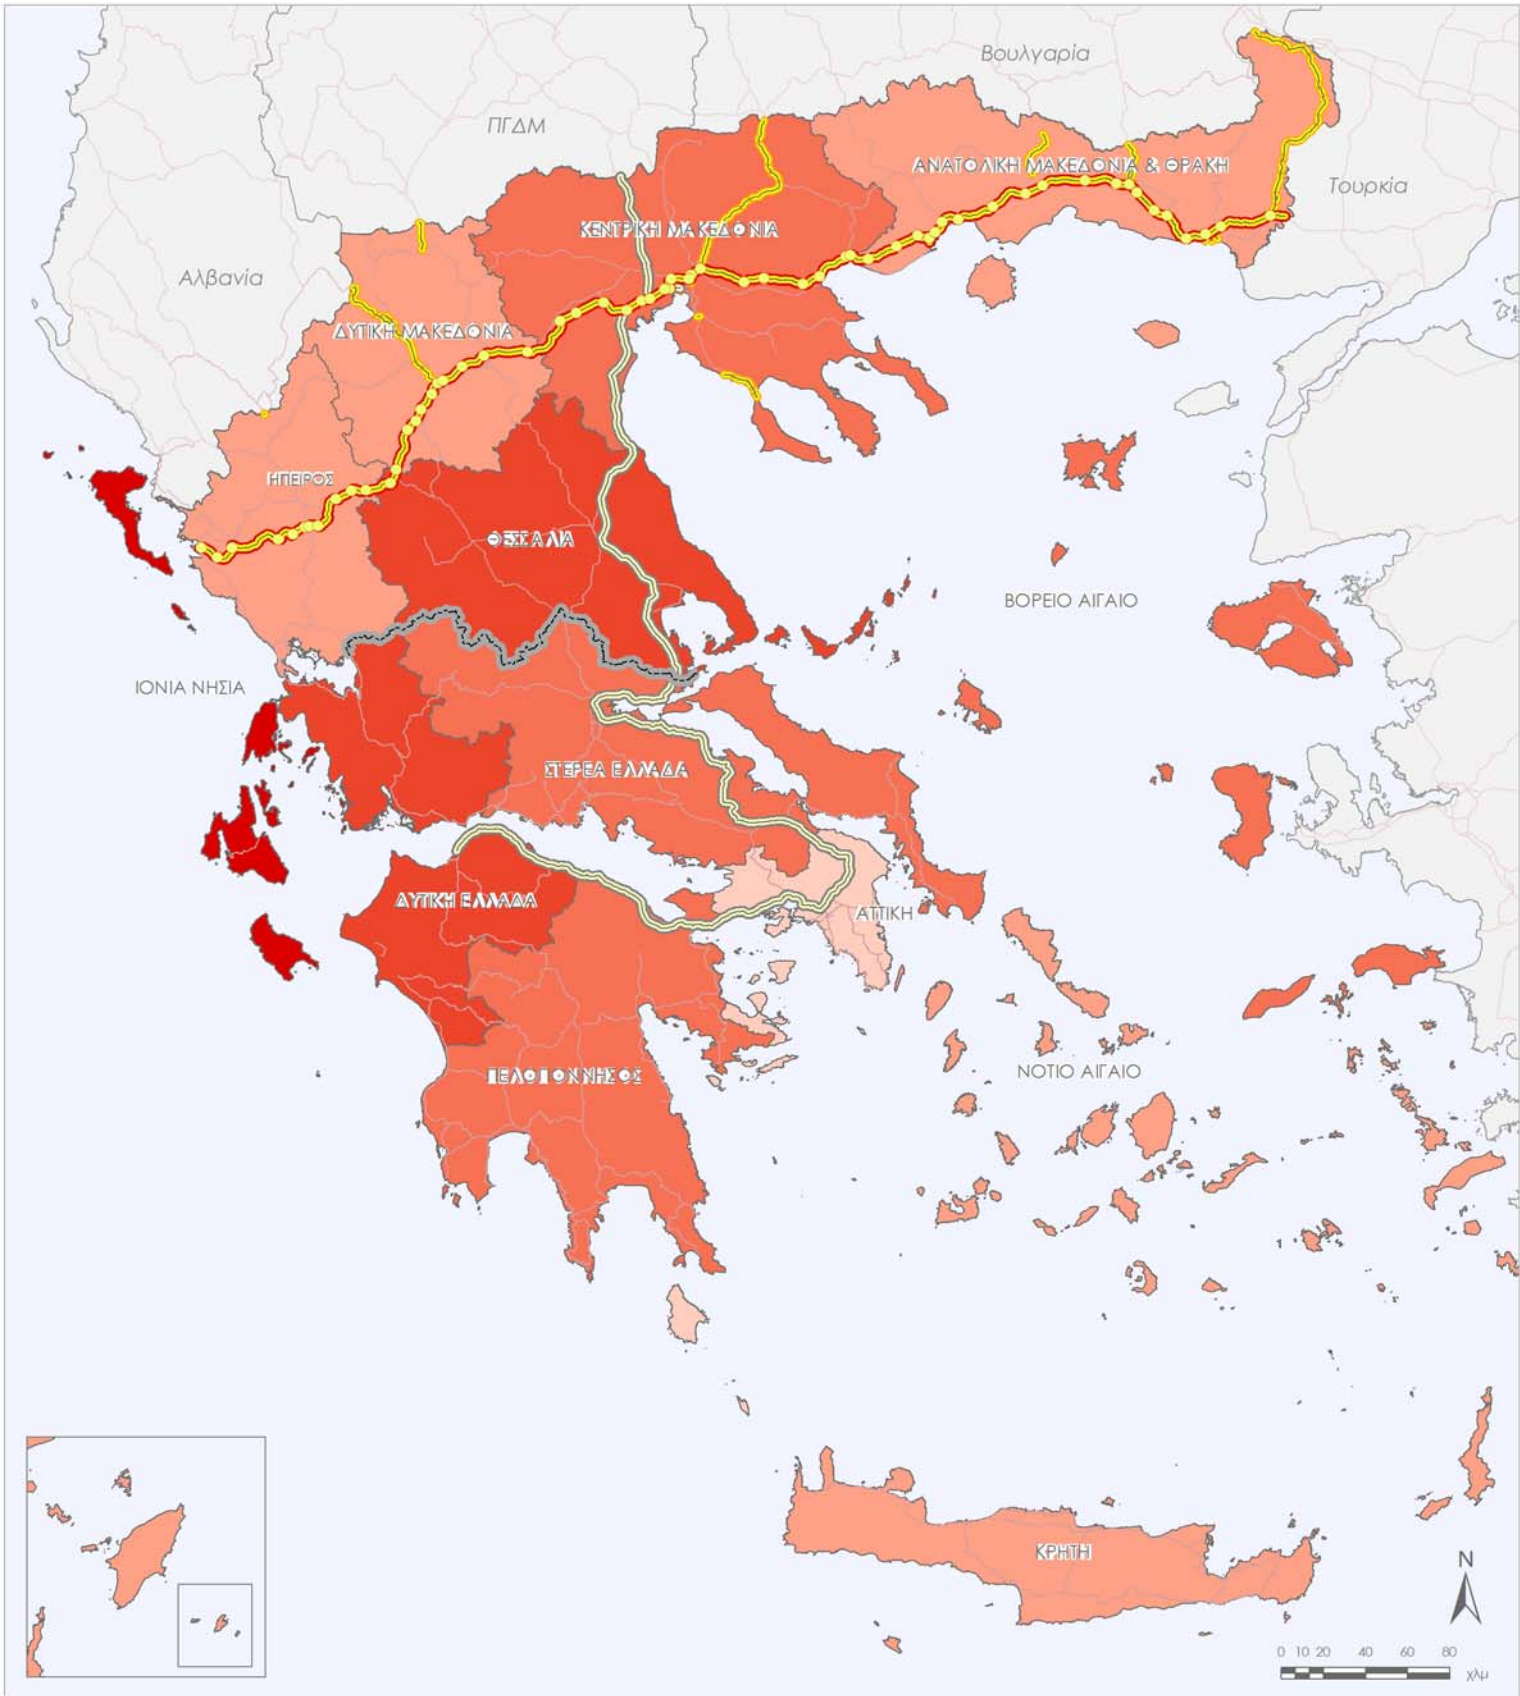

ΠΑΡΑΤΗΡΗΤΗΡΙΟ ΕΓΝΑΤΙΑΣ ΟΔΟΥ
ΚΟΙΝΩΝΙΚΟ-ΟΙΚΟΝΟΜΙΚΟΣ & ΧΩΡΟΤΑΞΙΚΟΣ ΔΕΙΚΤΗΣ SET02:
ΜΕΓΕΘΟΣ ΑΓΟΡΑΣ ΠΕΡΙΦΕΡΕΙΩΝ - ΕΤΗΣΙΟΣ ΡΥΘΜΟΣ ΜΕΤΑΒΟΛΗΣ 2007 - 2010
ΑΕΠ σε εκατ. ευρώ (σταθερές τιμές 2000)

ΥΠΟΜΝΗΜΑ

ΕΤΗΣΙΟΣ ΡΥΘΜΟΣ ΜΕΤΑΒΟΛΗΣ ΑΕΠ 2007-2010
(σε εκατ. ευρώ και σε σταθερές τιμές 2000)