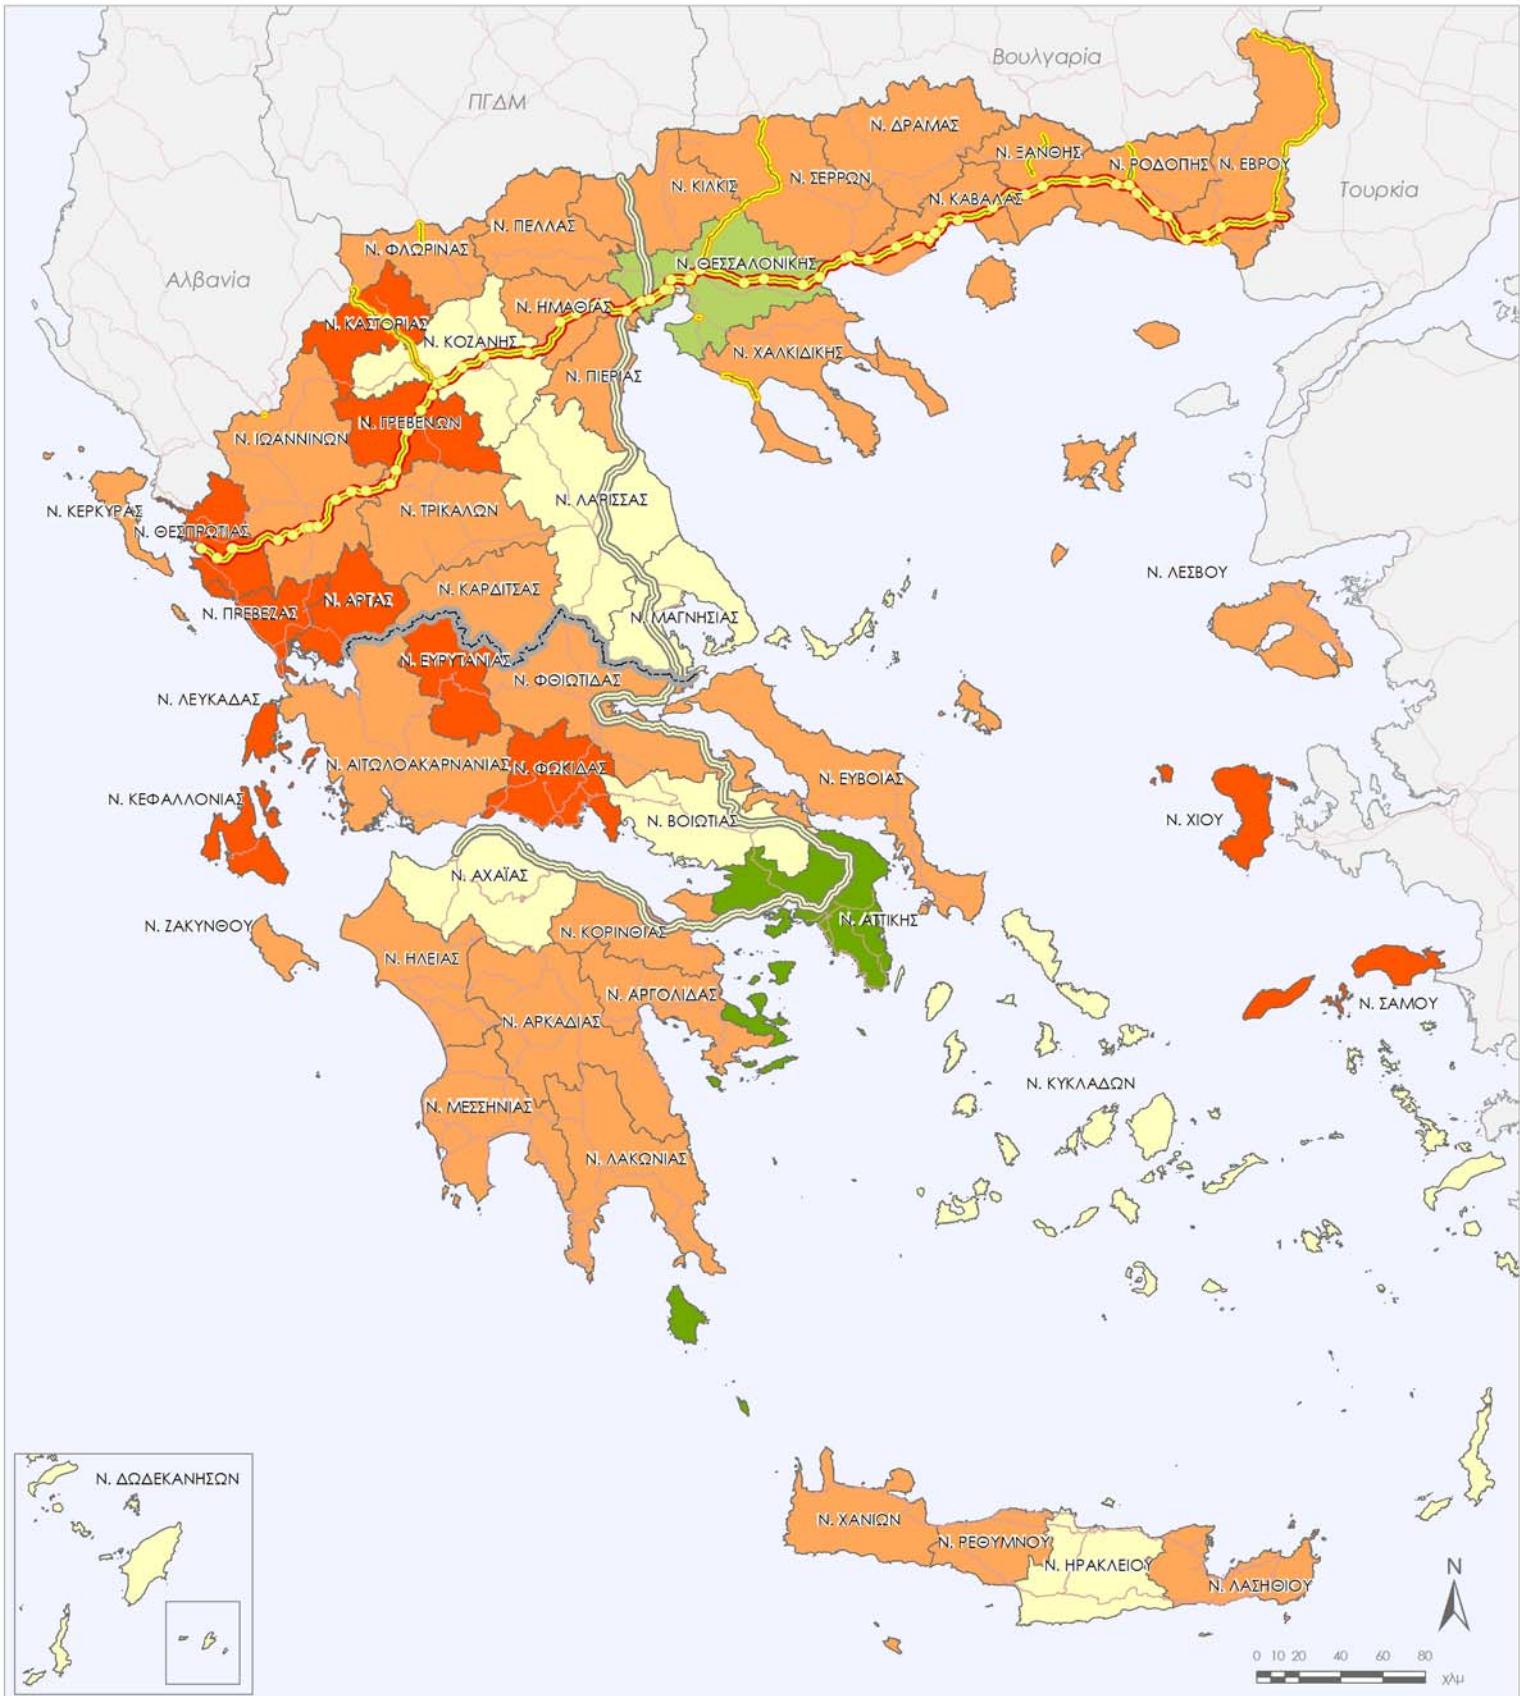

ΠΑΡΑΤΗΡΗΤΗΡΙΟ ΕΓΝΑΤΙΑΣ ΟΔΟΥ  
 ΚΟΙΝΩΝΙΚΟ-ΟΙΚΟΝΟΜΙΚΟΣ & ΧΩΡΟΤΑΞΙΚΟΣ ΔΕΙΚΤΗΣ SET02: ΜΕΓΕΘΟΣ ΑΓΟΡΑΣ ΝΟΜΩΝ, 2010  
 ΑΕΠ σε εκατ. ΜΑΔ (Μονάδες Αγοραστικής Δύναμης)

**ΥΠΟΜΝΗΜΑ**

ΑΕΠ ανά Νομό, σε εκατομ. ΜΑΔ 2010

ΠΑΡΑΤΗΡΗΤΗΡΙΟ ΕΓΝΑΤΙΑΣ ΟΔΟΥ  
 ΚΟΙΝΩΝΙΚΟ-ΟΙΚΟΝΟΜΙΚΟΣ & ΧΩΡΟΤΑΞΙΚΟΣ ΔΕΙΚΤΗΣ SET02: ΜΕΓΕΘΟΣ ΑΓΟΡΑΣ ΠΕΡΙΦΕΡΕΙΩΝ, 2010  
 ΑΕΠ σε εκατ. ΜΑΔ (Μονάδες Αγοραστικής Δύναμης)

**ΥΠΟΜΝΗΜΑ**

ΑΕΠ ανά Περιφέρεια, σε εκατομ. ΜΑΔ 2010