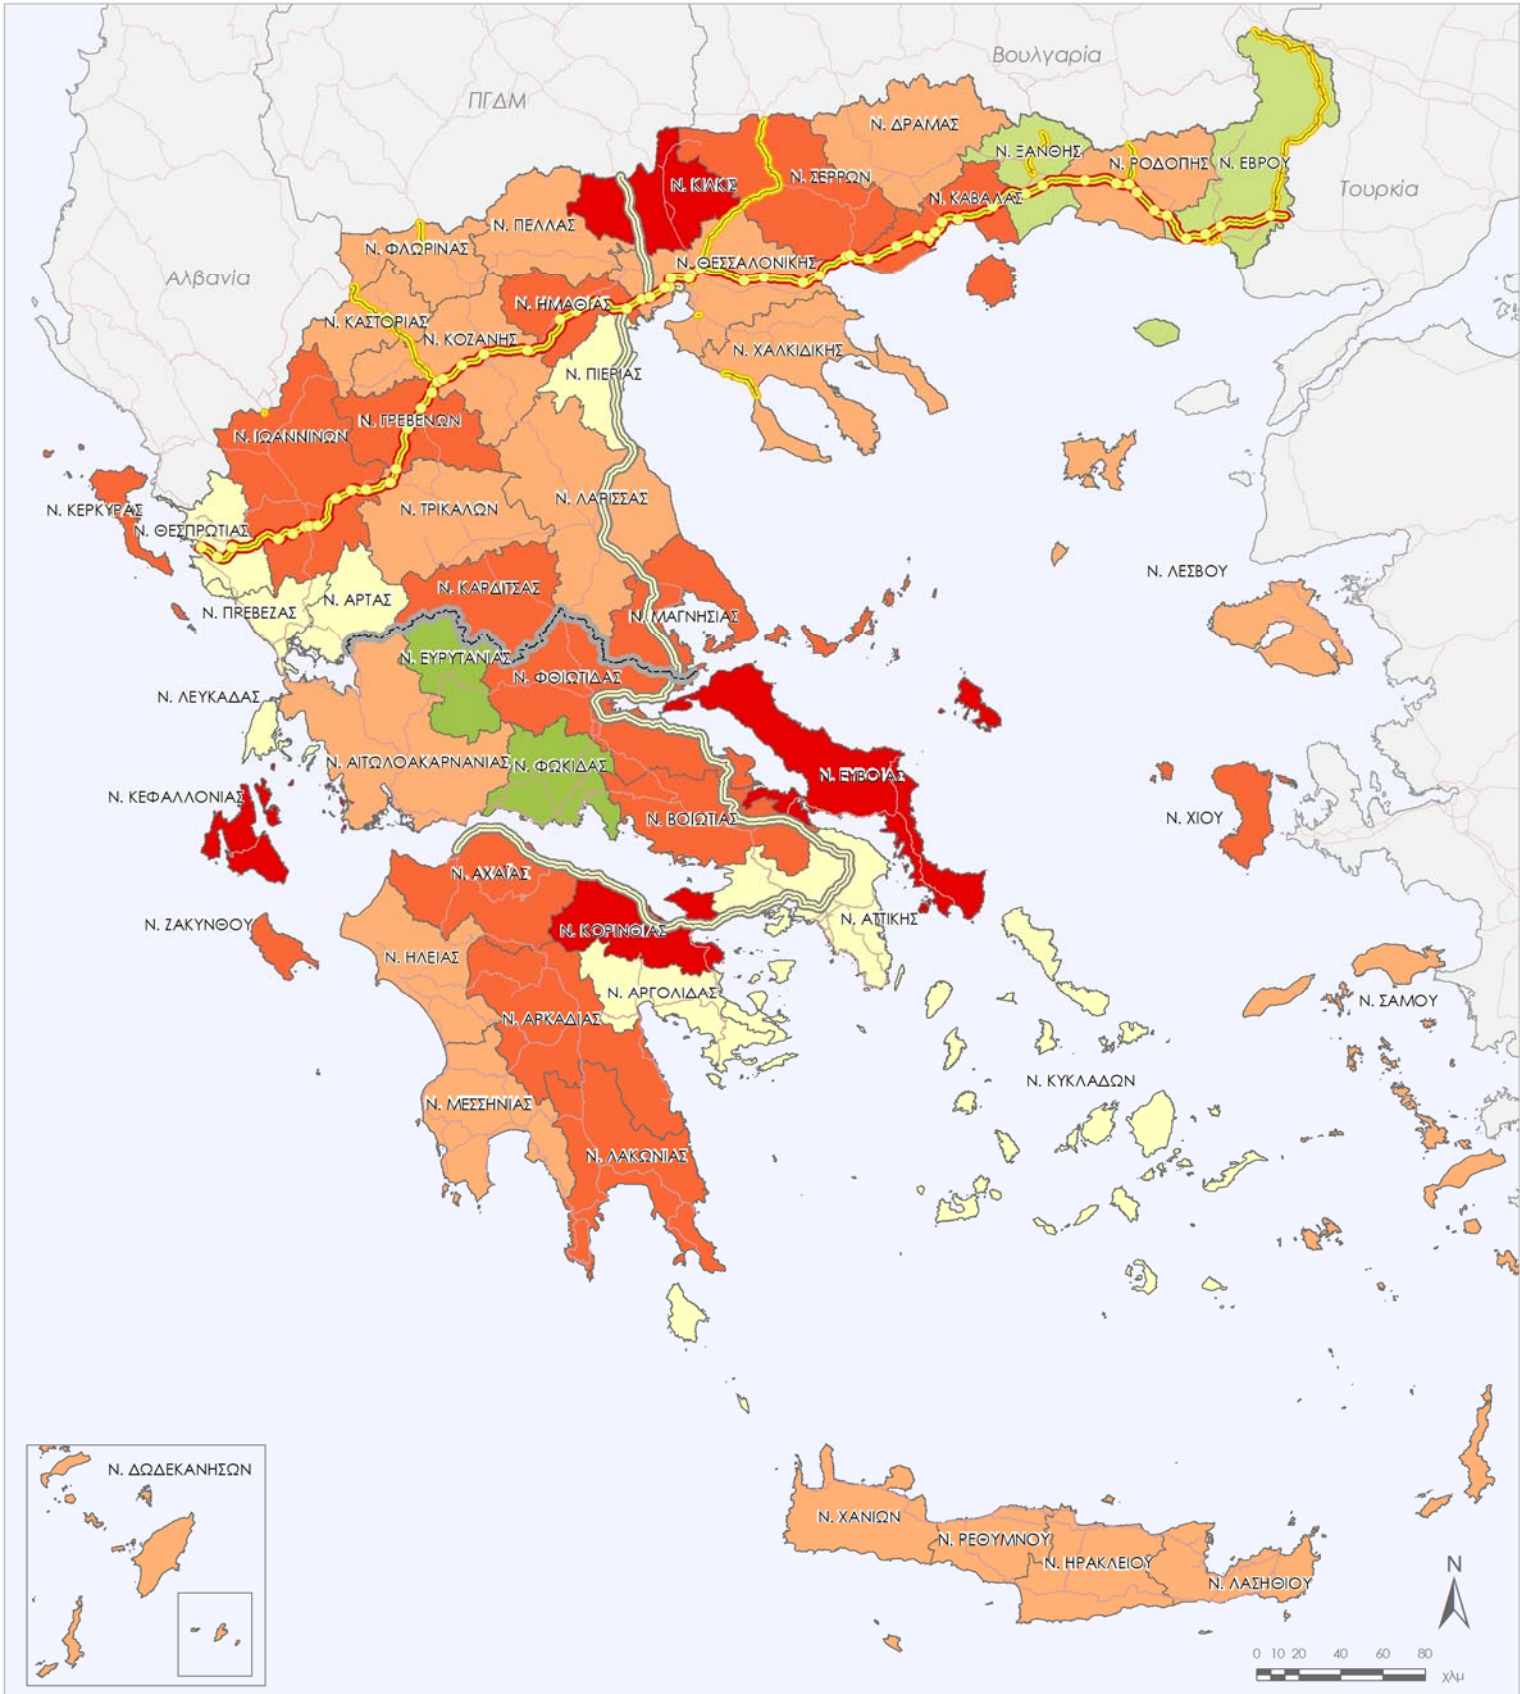

ΠΑΡΑΤΗΡΗΤΗΡΙΟ ΕΓΝΑΤΙΑΣ ΟΔΟΥ  
 ΚΟΙΝΩΝΙΚΟ-ΟΙΚΟΝΟΜΙΚΟΣ & ΧΩΡΟΤΑΞΙΚΟΣ ΔΕΙΚΤΗΣ SET02: ΜΕΓΕΘΟΣ ΑΓΟΡΑΣ ΠΕΡΙΦΕΡΕΙΩΝ, 2010  
 ΑΕΠ σε εκατ. ΜΑΔ (Μονάδες Αγοραστικής Δύναμης)

**ΥΠΟΜΝΗΜΑ**

ΑΕΠ ανά Περιφέρεια, σε εκατομ. ΜΑΔ 2010

**ΕΓΝΑΤΙΑ ΟΔΟΣ Α.Ε.**  
 ΠΑΡΑΤΗΡΗΤΗΡΙΟ

ΗΜΕΡΟΜΗΝΙΑ : 11/09/2013  
 ΠΗΓΗ ΔΕΔΟΜΕΝΩΝ : EUROSTAT, 07/2013  
 ΑΡΧΕΙΟ : \\Cepheus\OBS\GIS\indicators\SET\SET02\2013\maps\mxd\GR\SET02\_REG\_2013\_07.mxd

ΠΑΡΑΤΗΡΗΤΗΡΙΟ ΕΓΝΑΤΙΑΣ ΟΔΟΥ  
 ΚΟΙΝΩΝΙΚΟ-ΟΙΚΟΝΟΜΙΚΟΣ & ΧΩΡΟΤΑΞΙΚΟΣ ΔΕΙΚΤΗΣ ΣΕΤ02:  
 ΜΕΓΕΘΟΣ ΑΓΟΡΑΣ ΝΟΜΩΝ - ΕΤΗΣΙΟΣ ΡΥΘΜΟΣ ΜΕΤΑΒΟΛΗΣ 2007 - 2010  
 ΑΕΠ σε εκατ. ευρώ (σταθερές τιμές 2000)