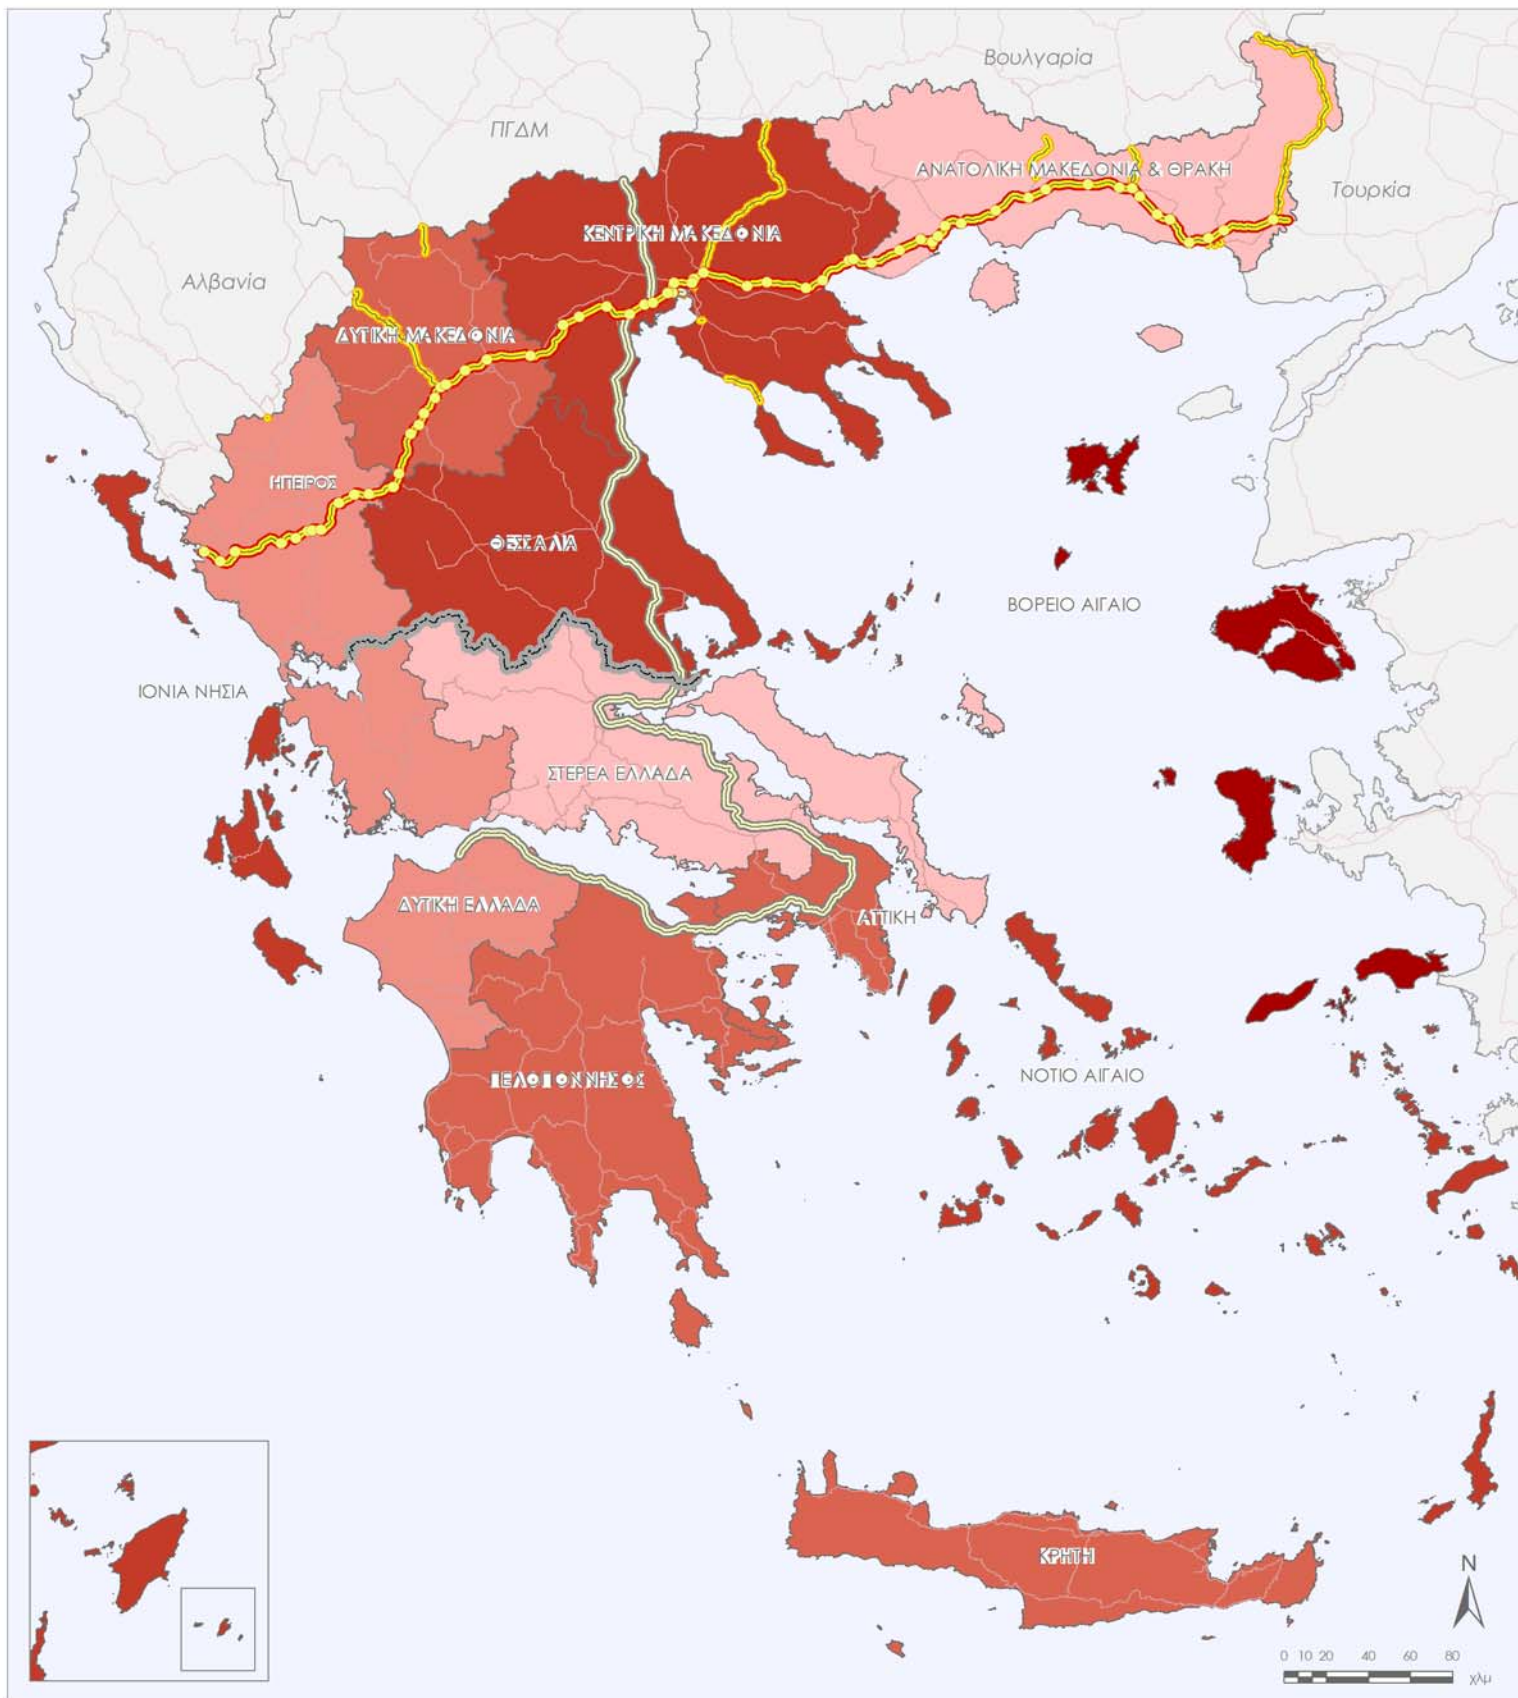

ΠΑΡΑΤΗΡΗΤΗΡΙΟ ΕΓΝΑΤΙΑΣ ΟΔΟΥ
ΚΟΙΝΩΝΙΚΟ-ΟΙΚΟΝΟΜΙΚΟΣ & ΧΩΡΟΤΑΞΙΚΟΣ ΔΕΙΚΤΗΣ SET02:
ΜΕΓΕΘΟΣ ΑΓΟΡΑΣ ΠΕΡΙΦΕΡΕΙΩΝ - ΕΤΗΣΙΟΣ ΡΥΘΜΟΣ ΜΕΤΑΒΟΛΗΣ 2009 - 2010
ΑΕΠ σε εκατ. ευρώ (σταθερές τιμές 2000)