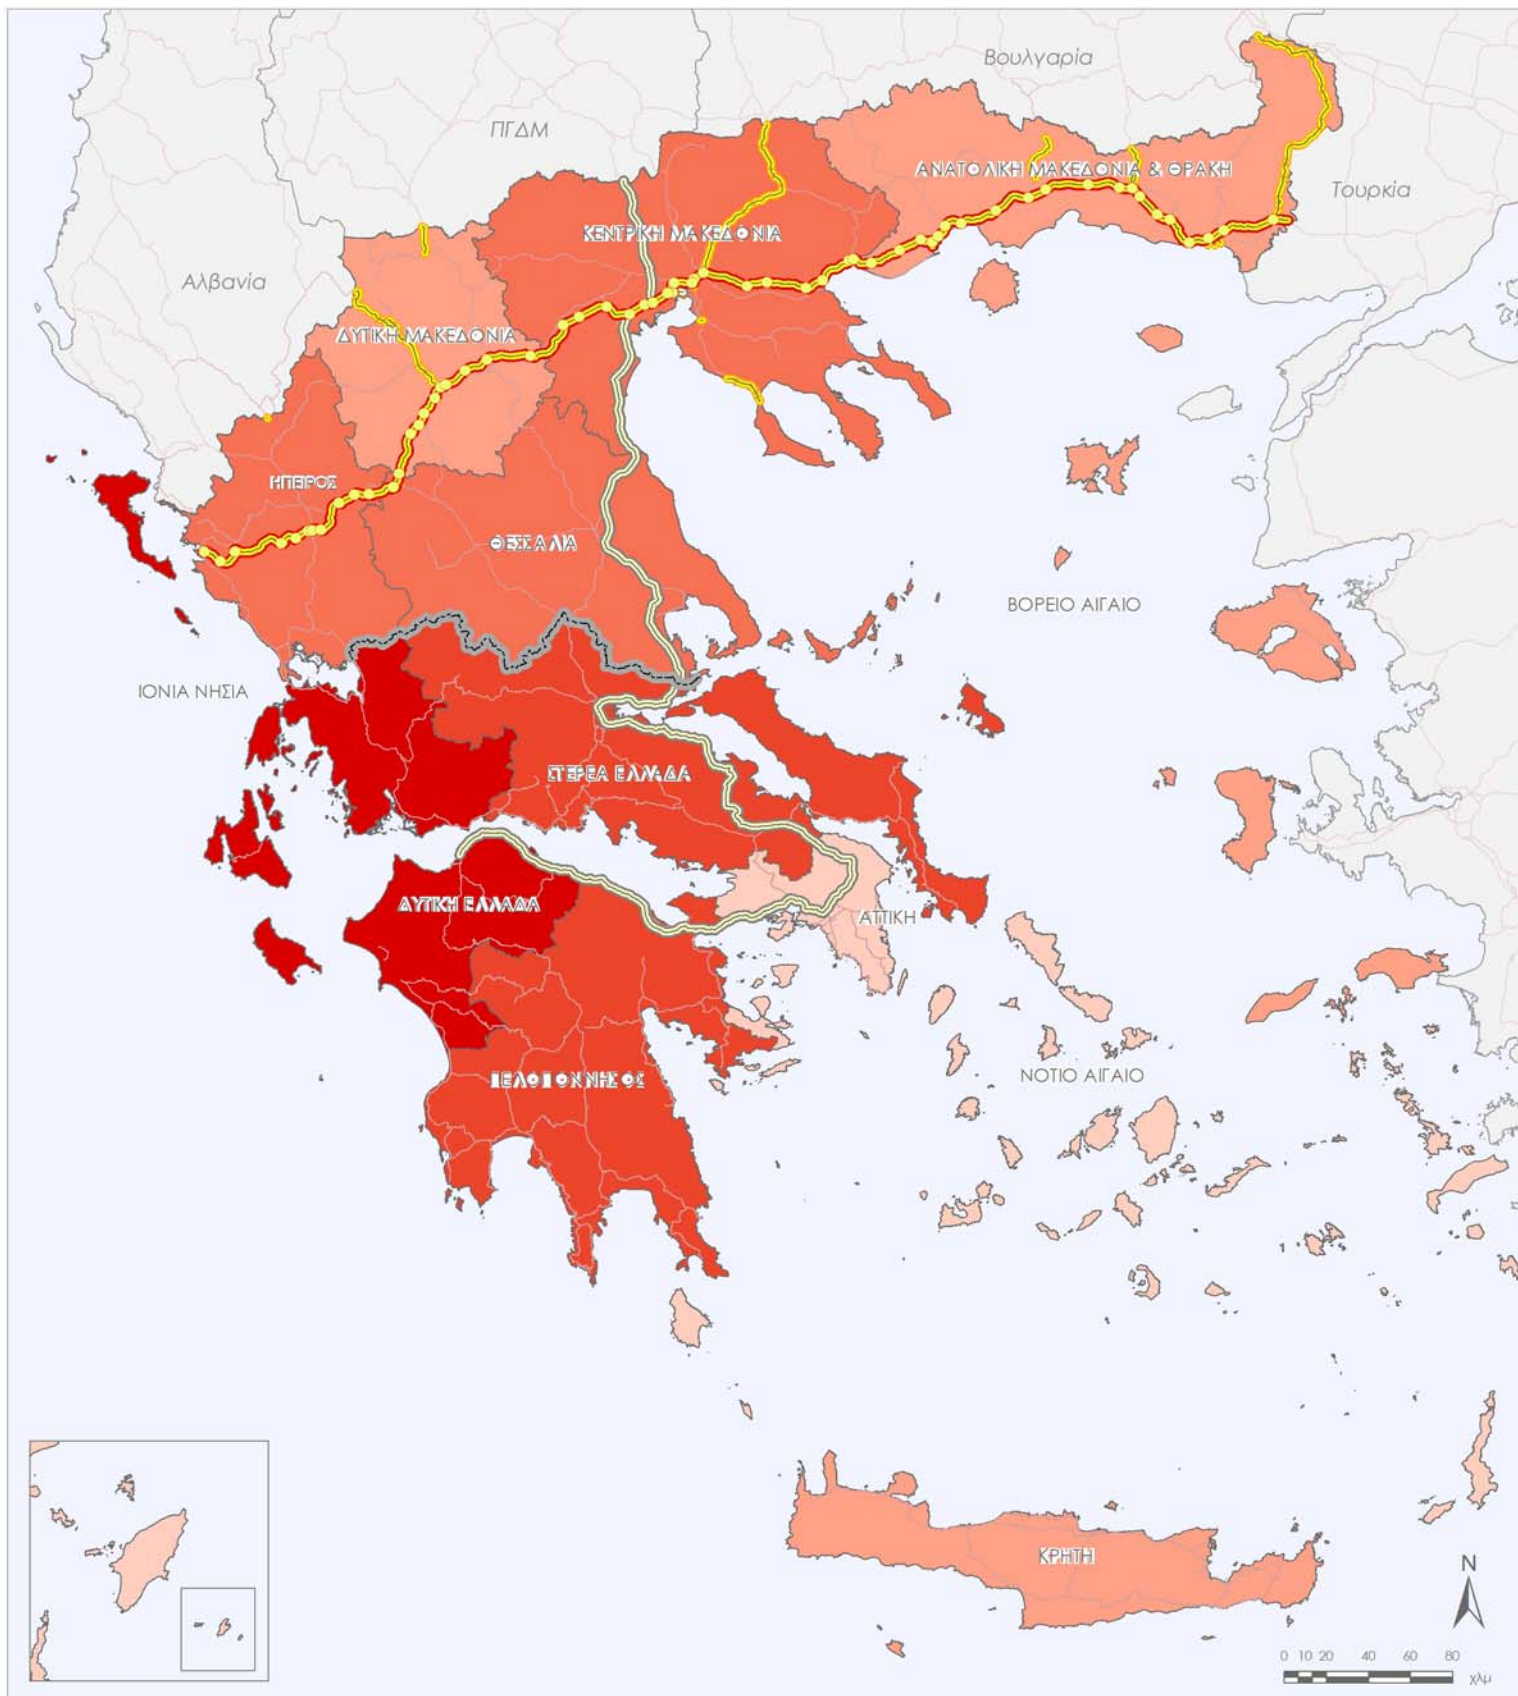

ΠΑΡΑΤΗΡΗΤΗΡΙΟ ΕΓΝΑΤΙΑΣ ΟΔΟΥ  
 ΚΟΙΝΩΝΙΚΟ-ΟΙΚΟΝΟΜΙΚΟΣ & ΧΩΡΟΤΑΞΙΚΟΣ ΔΕΙΚΤΗΣ SET02:  
 ΜΕΓΕΘΟΣ ΑΓΟΡΑΣ ΠΕΡΙΦΕΡΕΙΩΝ - ΕΤΗΣΙΟΣ ΡΥΘΜΟΣ ΜΕΤΑΒΟΛΗΣ 2009 - 2010  
 ΑΕΠ σε εκατ. ευρώ (σταθερές τιμές 2000)

**ΥΠΟΜΝΗΜΑ**

ΕΤΗΣΙΟΣ ΡΥΘΜΟΣ ΜΕΤΑΒΟΛΗΣ ΑΕΠ 2009-2010  
 (σε εκατ. ευρώ και σε σταθερές τιμές 2000)

ΠΑΡΑΤΗΡΗΤΗΡΙΟ ΕΓΝΑΤΙΑΣ ΟΔΟΥ  
 ΚΟΙΝΩΝΙΚΟ-ΟΙΚΟΝΟΜΙΚΟΣ & ΧΩΡΟΤΑΞΙΚΟΣ ΔΕΙΚΤΗΣ SET02:  
 ΜΕΓΕΘΟΣ ΑΓΟΡΑΣ ΠΕΡΙΦΕΡΕΙΩΝ - ΕΤΗΣΙΟΣ ΡΥΘΜΟΣ ΜΕΤΑΒΟΛΗΣ 2007 - 2009  
 ΑΕΠ σε εκατ. ευρώ (σταθερές τιμές 2000)