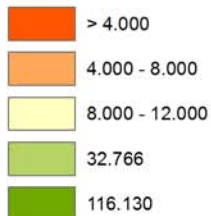

ΠΑΡΑΤΗΡΗΤΗΡΙΟ ΕΓΝΑΤΙΑΣ ΟΔΟΥ  
 ΚΟΙΝΩΝΙΚΟ-ΟΙΚΟΝΟΜΙΚΟΣ & ΧΩΡΟΤΑΞΙΚΟΣ ΔΕΙΚΤΗΣ SET02: ΜΕΓΕΘΟΣ ΑΓΟΡΑΣ ΠΕΡΙΦΕΡΕΙΩΝ, 2010  
 ΑΕΠ σε εκατ. ΜΑΔ (Μονάδες Αγοραστικής Δύναμης)

**ΥΠΟΜΝΗΜΑ**

ΑΕΠ ανά Περιφέρεια, σε εκατομ. ΜΑΔ 2010