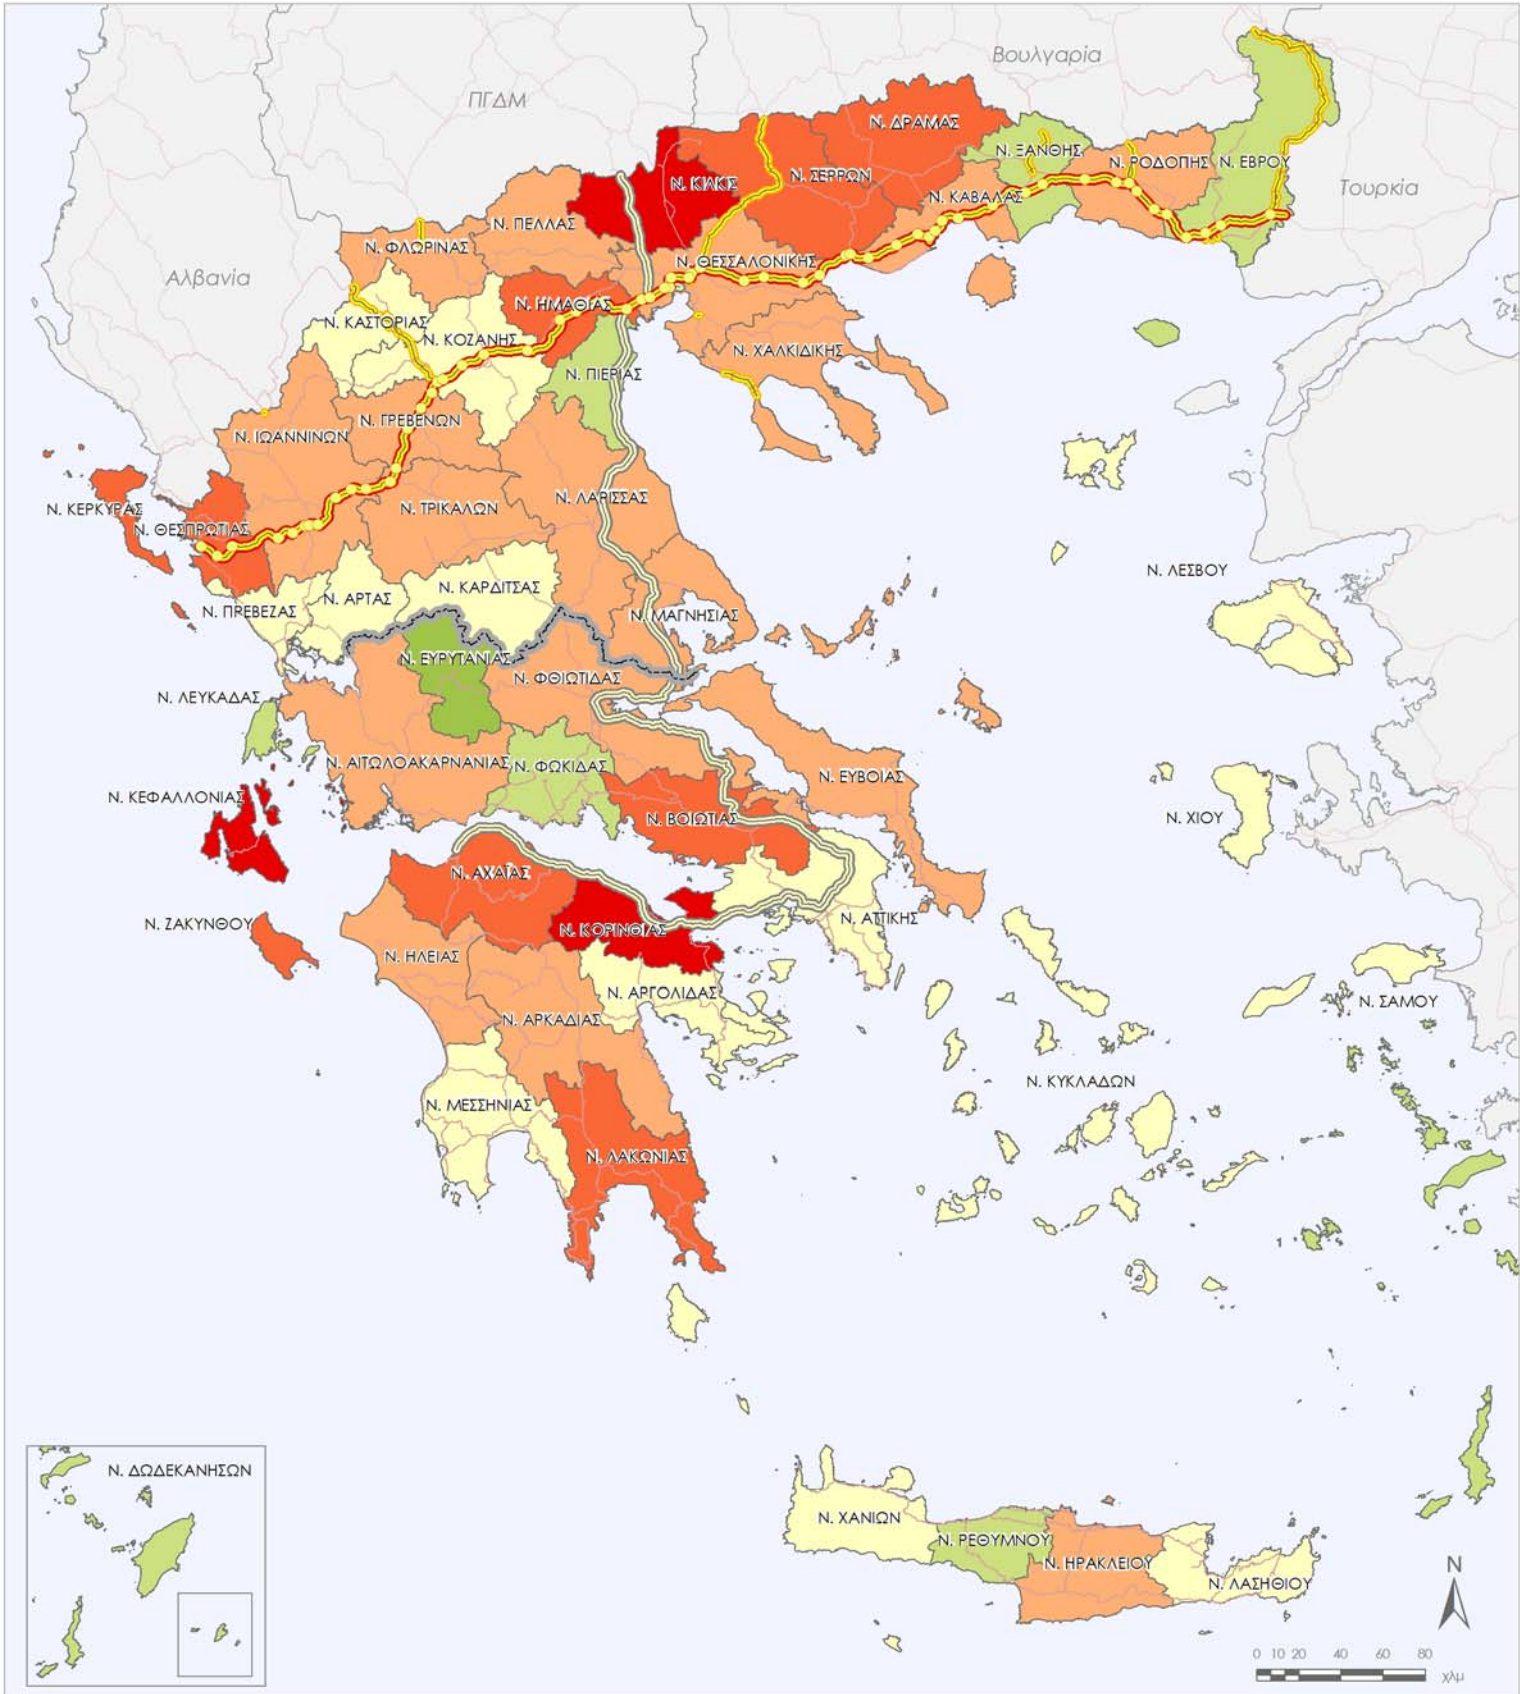

**ΥΠΟΜΝΗΜΑ**

ΕΤΗΣΙΟΣ ΡΥΘΜΟΣ ΜΕΤΑΒΟΛΗΣ ΑΕΠ 2007-2010  
 (σε εκατ. ευρώ και σε σταθερές τιμές 2000)

**ΕΓΝΑΤΙΑ ΟΔΟΣ Α.Ε.**  
 ΠΑΡΑΤΗΡΗΤΗΡΙΟ

ΗΜΕΡΟΜΗΝΙΑ : 11/09/2013  
 ΠΗΓΗ ΔΕΔΟΜΕΝΩΝ : EUROSTAT, 03/2012  
 ΑΡΧΕΙΟ : \\Cepheus\OBS\GIS\indicators\SET\SET02\2013\maps\mxd\GR\SET02a\_PREF\_2013\_07a.mxd

ΠΑΡΑΤΗΡΗΤΗΡΙΟ ΕΓΝΑΤΙΑΣ ΟΔΟΥ  
 ΚΟΙΝΩΝΙΚΟ-ΟΙΚΟΝΟΜΙΚΟΣ & ΧΩΡΟΤΑΞΙΚΟΣ ΔΕΙΚΤΗΣ ΣΕΤ02:  
 ΜΕΓΕΘΟΣ ΑΓΟΡΑΣ ΝΟΜΩΝ - ΕΤΗΣΙΟΣ ΡΥΘΜΟΣ ΜΕΤΑΒΟΛΗΣ 2007 - 2009  
 ΑΕΠ σε εκατ. ευρώ (σταθερές τιμές 2000)

**ΥΠΟΜΝΗΜΑ**

ΕΤΗΣΙΟΣ ΡΥΘΜΟΣ ΜΕΤΑΒΟΛΗΣ ΑΕΠ 2007-2009  
 (σε εκατ. ευρώ και σε σταθερές τιμές 2000)