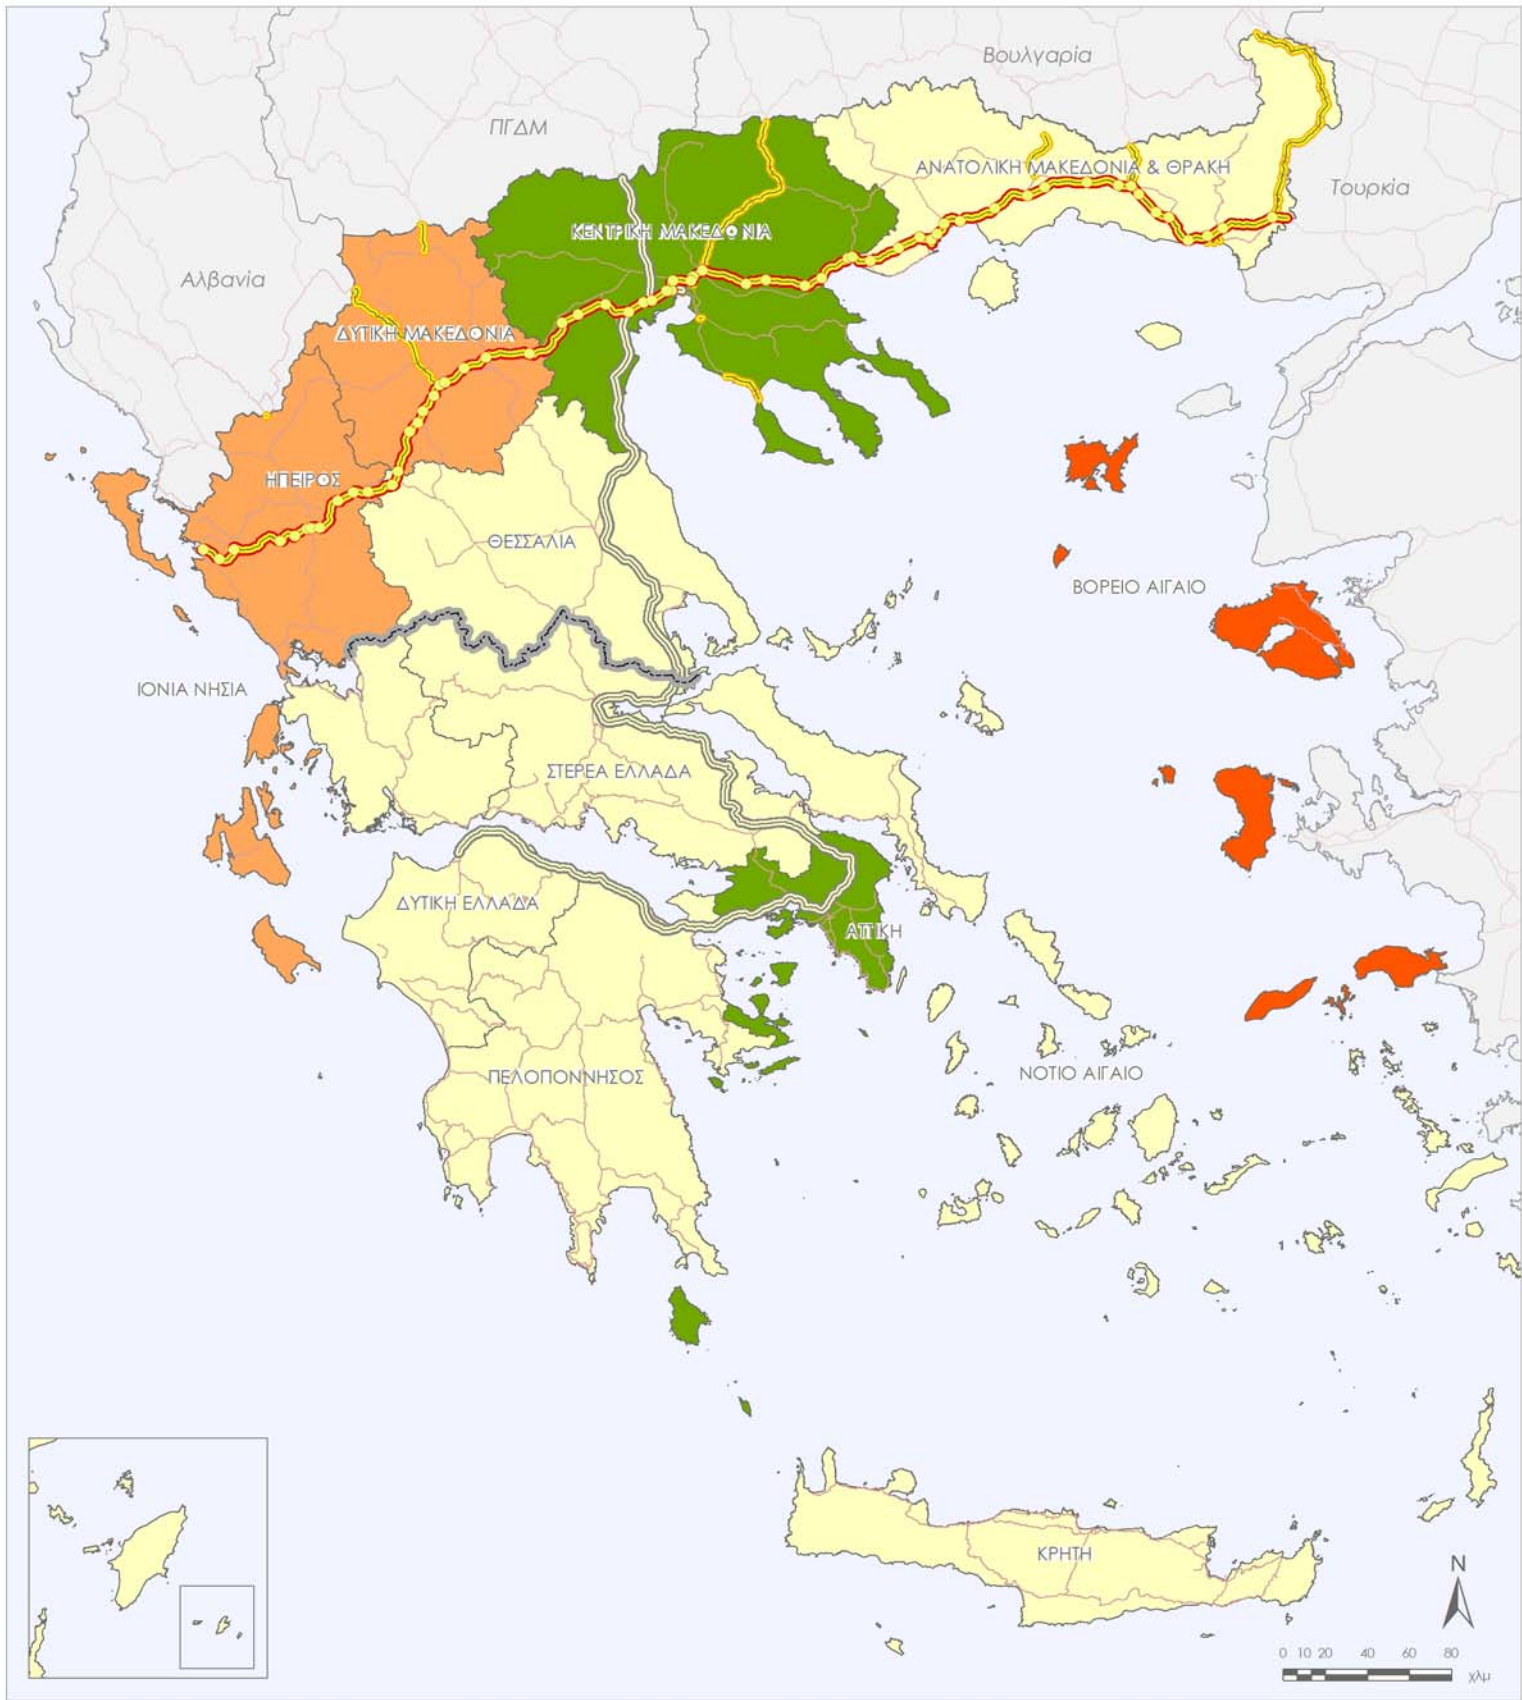

ΠΑΡΑΤΗΡΗΤΗΡΙΟ ΕΓΝΑΤΙΑΣ ΟΔΟΥ  
 ΚΟΙΝΩΝΙΚΟ-ΟΙΚΟΝΟΜΙΚΟΣ & ΧΩΡΟΤΑΞΙΚΟΣ ΔΕΙΚΤΗΣ SET02: ΜΕΓΕΘΟΣ ΑΓΟΡΑΣ ΝΟΜΩΝ, 2010  
 ΑΕΠ σε εκατ. ΜΑΔ (Μονάδες Αγοραστικής Δύναμης)

**ΥΠΟΜΝΗΜΑ**

ΑΕΠ ανά Νομό, σε εκατομ. ΜΑΔ 2010

ΠΑΡΑΤΗΡΗΤΗΡΙΟ ΕΓΝΑΤΙΑΣ ΟΔΟΥ  
 ΚΟΙΝΩΝΙΚΟ-ΟΙΚΟΝΟΜΙΚΟΣ & ΧΩΡΟΤΑΞΙΚΟΣ ΔΕΙΚΤΗΣ SET02: ΜΕΓΕΘΟΣ ΑΓΟΡΑΣ ΠΕΡΙΦΕΡΕΙΩΝ, 2010  
 ΑΕΠ σε εκατ. ΜΑΔ (Μονάδες Αγοραστικής Δύναμης)

**ΥΠΟΜΝΗΜΑ**

ΑΕΠ ανά Περιφέρεια, σε εκατομ. ΜΑΔ 2010