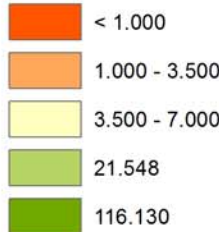

ΠΑΡΑΤΗΡΗΤΗΡΙΟ ΕΓΝΑΤΙΑΣ ΟΔΟΥ  
 ΚΟΙΝΩΝΙΚΟ-ΟΙΚΟΝΟΜΙΚΟΣ & ΧΩΡΟΤΑΞΙΚΟΣ ΔΕΙΚΤΗΣ SET02: ΜΕΓΕΘΟΣ ΑΓΟΡΑΣ ΝΟΜΩΝ, 2010  
 ΑΕΠ σε εκατ. ΜΑΔ (Μονάδες Αγοραστικής Δύναμης)

**ΥΠΟΜΝΗΜΑ**

ΑΕΠ ανά Νομό, σε εκατομ. ΜΑΔ 2010

ΠΑΡΑΤΗΡΗΤΗΡΙΟ ΕΓΝΑΤΙΑΣ ΟΔΟΥ  
 ΚΟΙΝΩΝΙΚΟ-ΟΙΚΟΝΟΜΙΚΟΣ & ΧΩΡΟΤΑΞΙΚΟΣ ΔΕΙΚΤΗΣ SET02: ΜΕΓΕΘΟΣ ΑΓΟΡΑΣ ΠΕΡΙΦΕΡΕΙΩΝ, 2010  
 ΑΕΠ σε εκατ. ΜΑΔ (Μονάδες Αγοραστικής Δύναμης)

**ΥΠΟΜΝΗΜΑ**

ΑΕΠ ανά Περιφέρεια, σε εκατομ. ΜΑΔ 2010