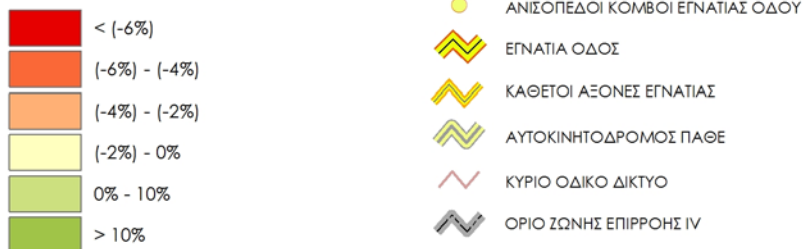

**ΕΓΝΑΤΙΑ ΟΔΟΣ Α.Ε.**  
 ΠΑΡΑΤΗΡΗΤΗΡΙΟ

ΗΜΕΡΟΜΗΝΙΑ : 11/09/2013  
 ΠΗΓΗ ΔΕΔΟΜΕΝΩΝ : EUROSTAT, 07/2013  
 ΑΡΧΕΙΟ : \\Cepheus\OBS\GIS\indicators\SET\SET02\2013\maps\mxd\GR\SET02\_REG\_2013\_07.mxd

ΠΑΡΑΤΗΡΗΤΗΡΙΟ ΕΓΝΑΤΙΑΣ ΟΔΟΥ  
 ΚΟΙΝΩΝΙΚΟ-ΟΙΚΟΝΟΜΙΚΟΣ & ΧΩΡΟΤΑΞΙΚΟΣ ΔΕΙΚΤΗΣ ΣΕΤ02:  
 ΜΕΓΕΘΟΣ ΑΓΟΡΑΣ ΝΟΜΩΝ - ΕΤΗΣΙΟΣ ΡΥΘΜΟΣ ΜΕΤΑΒΟΛΗΣ 2007 - 2010  
 ΑΕΠ σε εκατ. ευρώ (σταθερές τιμές 2000)

**ΥΠΟΜΝΗΜΑ**

ΕΤΗΣΙΟΣ ΡΥΘΜΟΣ ΜΕΤΑΒΟΛΗΣ ΑΕΠ 2007-2010  
 (σε εκατ. ευρώ και σε σταθερές τιμές 2000)

**ΕΓΝΑΤΙΑ ΟΔΟΣ Α.Ε.**  
 ΠΑΡΑΤΗΡΗΤΗΡΙΟ

ΗΜΕΡΟΜΗΝΙΑ : 11/09/2013  
 ΠΗΓΗ ΔΕΔΟΜΕΝΩΝ : EUROSTAT, 03/2012  
 ΑΡΧΕΙΟ : \\Cepheus\OBS\GIS\indicators\SET\SET02\2013\maps\mxd\GR\SET02a\_PREF\_2013\_07a.mxd

ΠΑΡΑΤΗΡΗΤΗΡΙΟ ΕΓΝΑΤΙΑΣ ΟΔΟΥ  
 ΚΟΙΝΩΝΙΚΟ-ΟΙΚΟΝΟΜΙΚΟΣ & ΧΩΡΟΤΑΞΙΚΟΣ ΔΕΙΚΤΗΣ ΣΕΤ02:  
 ΜΕΓΕΘΟΣ ΑΓΟΡΑΣ ΝΟΜΩΝ - ΕΤΗΣΙΟΣ ΡΥΘΜΟΣ ΜΕΤΑΒΟΛΗΣ 2007 - 2009  
 ΑΕΠ σε εκατ. ευρώ (σταθερές τιμές 2000)

**ΥΠΟΜΝΗΜΑ**

ΕΤΗΣΙΟΣ ΡΥΘΜΟΣ ΜΕΤΑΒΟΛΗΣ ΑΕΠ 2007-2009  
 (σε εκατ. ευρώ και σε σταθερές τιμές 2000)