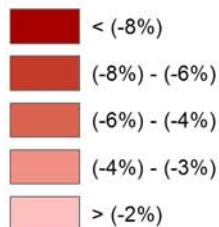

ΥΠΟΜΝΗΜΑ

ΕΤΗΣΙΟΣ ΡΥΘΜΟΣ ΜΕΤΑΒΟΛΗΣ ΑΕΠ 2009-2010
(σε εκατ. ευρώ και σε σταθερές τιμές 2000)