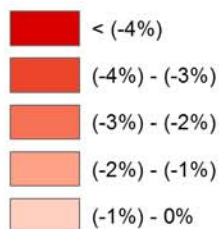

ΠΑΡΑΤΗΡΗΤΗΡΙΟ ΕΓΝΑΤΙΑΣ ΟΔΟΥ  
 ΚΟΙΝΩΝΙΚΟ-ΟΙΚΟΝΟΜΙΚΟΣ & ΧΩΡΟΤΑΞΙΚΟΣ ΔΕΙΚΤΗΣ SET02:  
 ΜΕΓΕΘΟΣ ΑΓΟΡΑΣ ΠΕΡΙΦΕΡΕΙΩΝ - ΕΤΗΣΙΟΣ ΡΥΘΜΟΣ ΜΕΤΑΒΟΛΗΣ 2009 - 2010  
 ΑΕΠ σε εκατ. ευρώ (σταθερές τιμές 2000)

**ΥΠΟΜΝΗΜΑ**

ΕΤΗΣΙΟΣ ΡΥΘΜΟΣ ΜΕΤΑΒΟΛΗΣ ΑΕΠ 2009-2010  
 (σε εκατ. ευρώ και σε σταθερές τιμές 2000)

ΠΑΡΑΤΗΡΗΤΗΡΙΟ ΕΓΝΑΤΙΑΣ ΟΔΟΥ  
 ΚΟΙΝΩΝΙΚΟ-ΟΙΚΟΝΟΜΙΚΟΣ & ΧΩΡΟΤΑΞΙΚΟΣ ΔΕΙΚΤΗΣ SET02:  
 ΜΕΓΕΘΟΣ ΑΓΟΡΑΣ ΠΕΡΙΦΕΡΕΙΩΝ - ΕΤΗΣΙΟΣ ΡΥΘΜΟΣ ΜΕΤΑΒΟΛΗΣ 2007 - 2009  
 ΑΕΠ σε εκατ. ευρώ (σταθερές τιμές 2000)

**ΥΠΟΜΝΗΜΑ**

ΕΤΗΣΙΟΣ ΡΥΘΜΟΣ ΜΕΤΑΒΟΛΗΣ ΑΕΠ 2007-2009  
 (σε εκατ. ευρώ και σε σταθερές τιμές 2000)

- ΑΝΙΣΟΠΕΔΟΙ ΚΟΜΒΟΙ ΕΓΝΑΤΙΑΣ ΟΔΟΥ
- ▬▬▬ ΕΓΝΑΤΙΑ ΟΔΟΣ
- ▬▬▬ ΚΑΘΕΤΟΙ ΑΞΟΝΕΣ ΕΓΝΑΤΙΑΣ
- ▬▬▬ ΑΥΤΟΚΙΝΗΤΟΔΡΟΜΟΣ ΠΑΘΕ
- ▬▬▬ ΚΥΡΙΟ ΟΔΙΚΟ ΔΙΚΤΥΟ
- ▬▬▬ ΟΡΙΟ ΖΩΝΗΣ ΕΠΙΡΡΟΗΣ IV