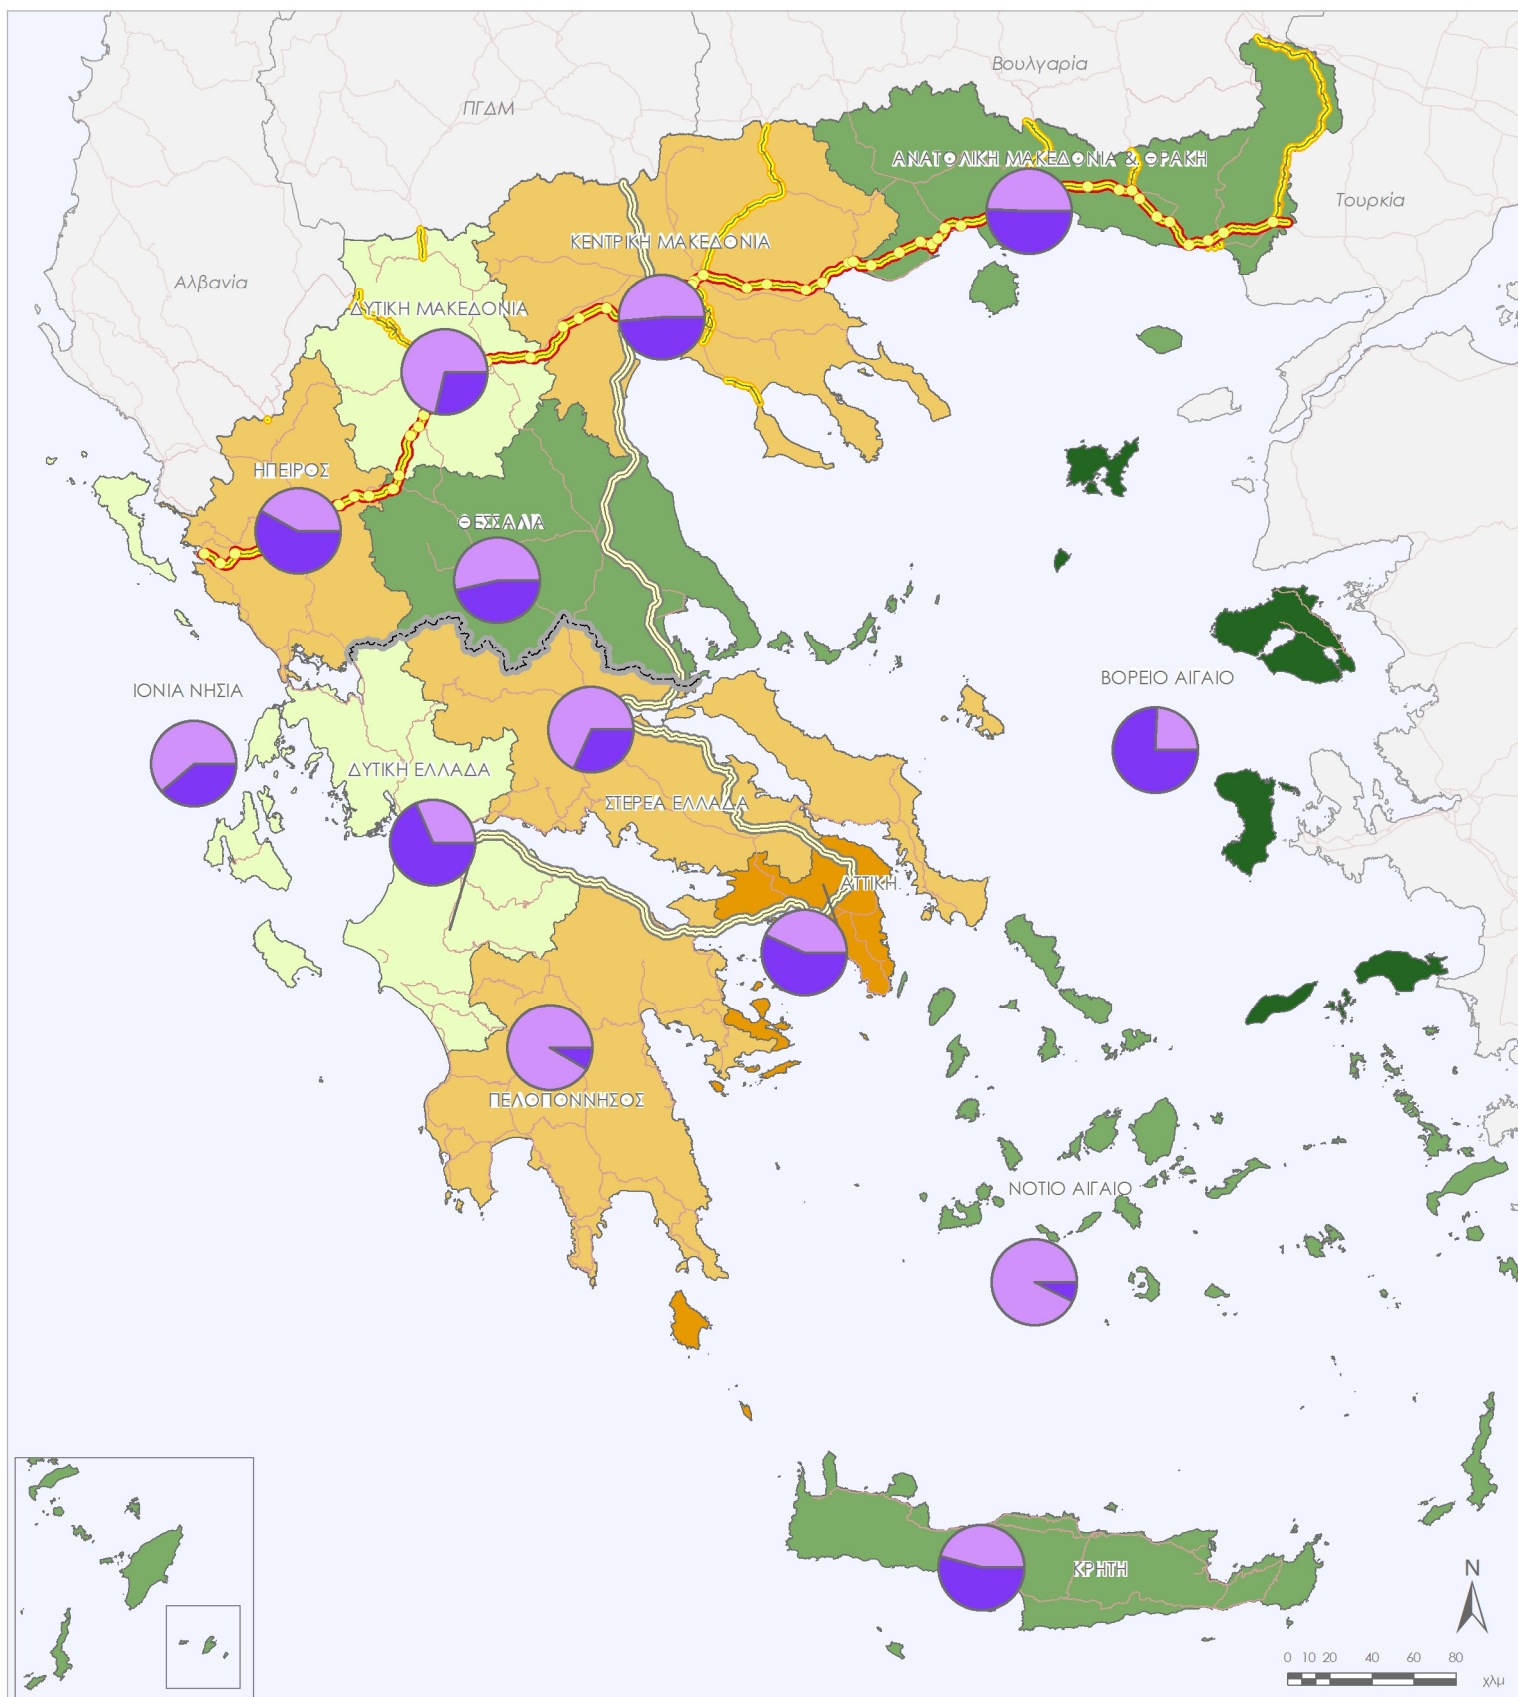

ΕΓΝΑΤΙΑ ΟΔΟΣ Α.Ε.
 ΠΑΡΑΤΗΡΗΤΗΡΙΟ

ΠΑΡΑΤΗΡΗΤΗΡΙΟ ΕΓΝΑΤΙΑΣ ΟΔΟΥ
 ΚΟΙΝΩΝΙΚΟ-ΟΙΚΟΝΟΜΙΚΟΣ/ΧΩΡΟΤΑΞΙΚΟΣ ΔΕΙΚΤΗΣ SET15:
 ΕΞΩΤΕΡΙΚΟ ΕΜΠΟΡΙΟ
 Εξαγωγές ως ποσοστό του ΑΕΠ (2011), ανά περιφέρεια

ΥΠΟΜΝΗΜΑ

ΕΞΑΓΩΓΕΣ ΩΣ ΠΟΣΟΣΤΟ ΤΟΥ ΑΕΠ (2011),
 ΑΝΑ ΠΕΡΙΦΕΡΕΙΑ:

- ΑΝΙΣΟΠΕΔΟΙ ΚΟΜΒΟΙ ΕΓΝΑΤΙΑΣ ΟΔΟΥ
- ▬▬ ΕΓΝΑΤΙΑ ΟΔΟΣ
- ▬▬ ΚΑΘΕΤΟΙ ΑΞΟΝΕΣ ΕΓΝΑΤΙΑΣ
- ▬▬ ΑΥΤΟΚΙΝΗΤΟΔΡΟΜΟΣ ΠΑΘΕ
- ▬▬ ΚΥΡΙΟ ΟΔΙΚΟ ΔΙΚΤΥΟ
- ▬▬ ΟΡΙΟ ΣΩΝΗΣ ΕΠΙΡΡΩΣ IV

ΕΓΝΑΤΙΑ ΟΔΟΣ Α.Ε.
 ΠΑΡΑΤΗΡΗΤΗΡΙΟ

ΠΑΡΑΤΗΡΗΤΗΡΙΟ ΕΓΝΑΤΙΑΣ ΟΔΟΥ
 ΚΟΙΝΩΝΙΚΟ-ΟΙΚΟΝΟΜΙΚΟΣ/ΧΩΡΟΤΑΞΙΚΟΣ ΔΕΙΚΤΗΣ SET15:
 ΕΞΩΤΕΡΙΚΟ ΕΜΠΟΡΙΟ
 Εξαγωγές προς εισαγωγές ανά περιφέρεια (αξίες σε ευρώ), 2013