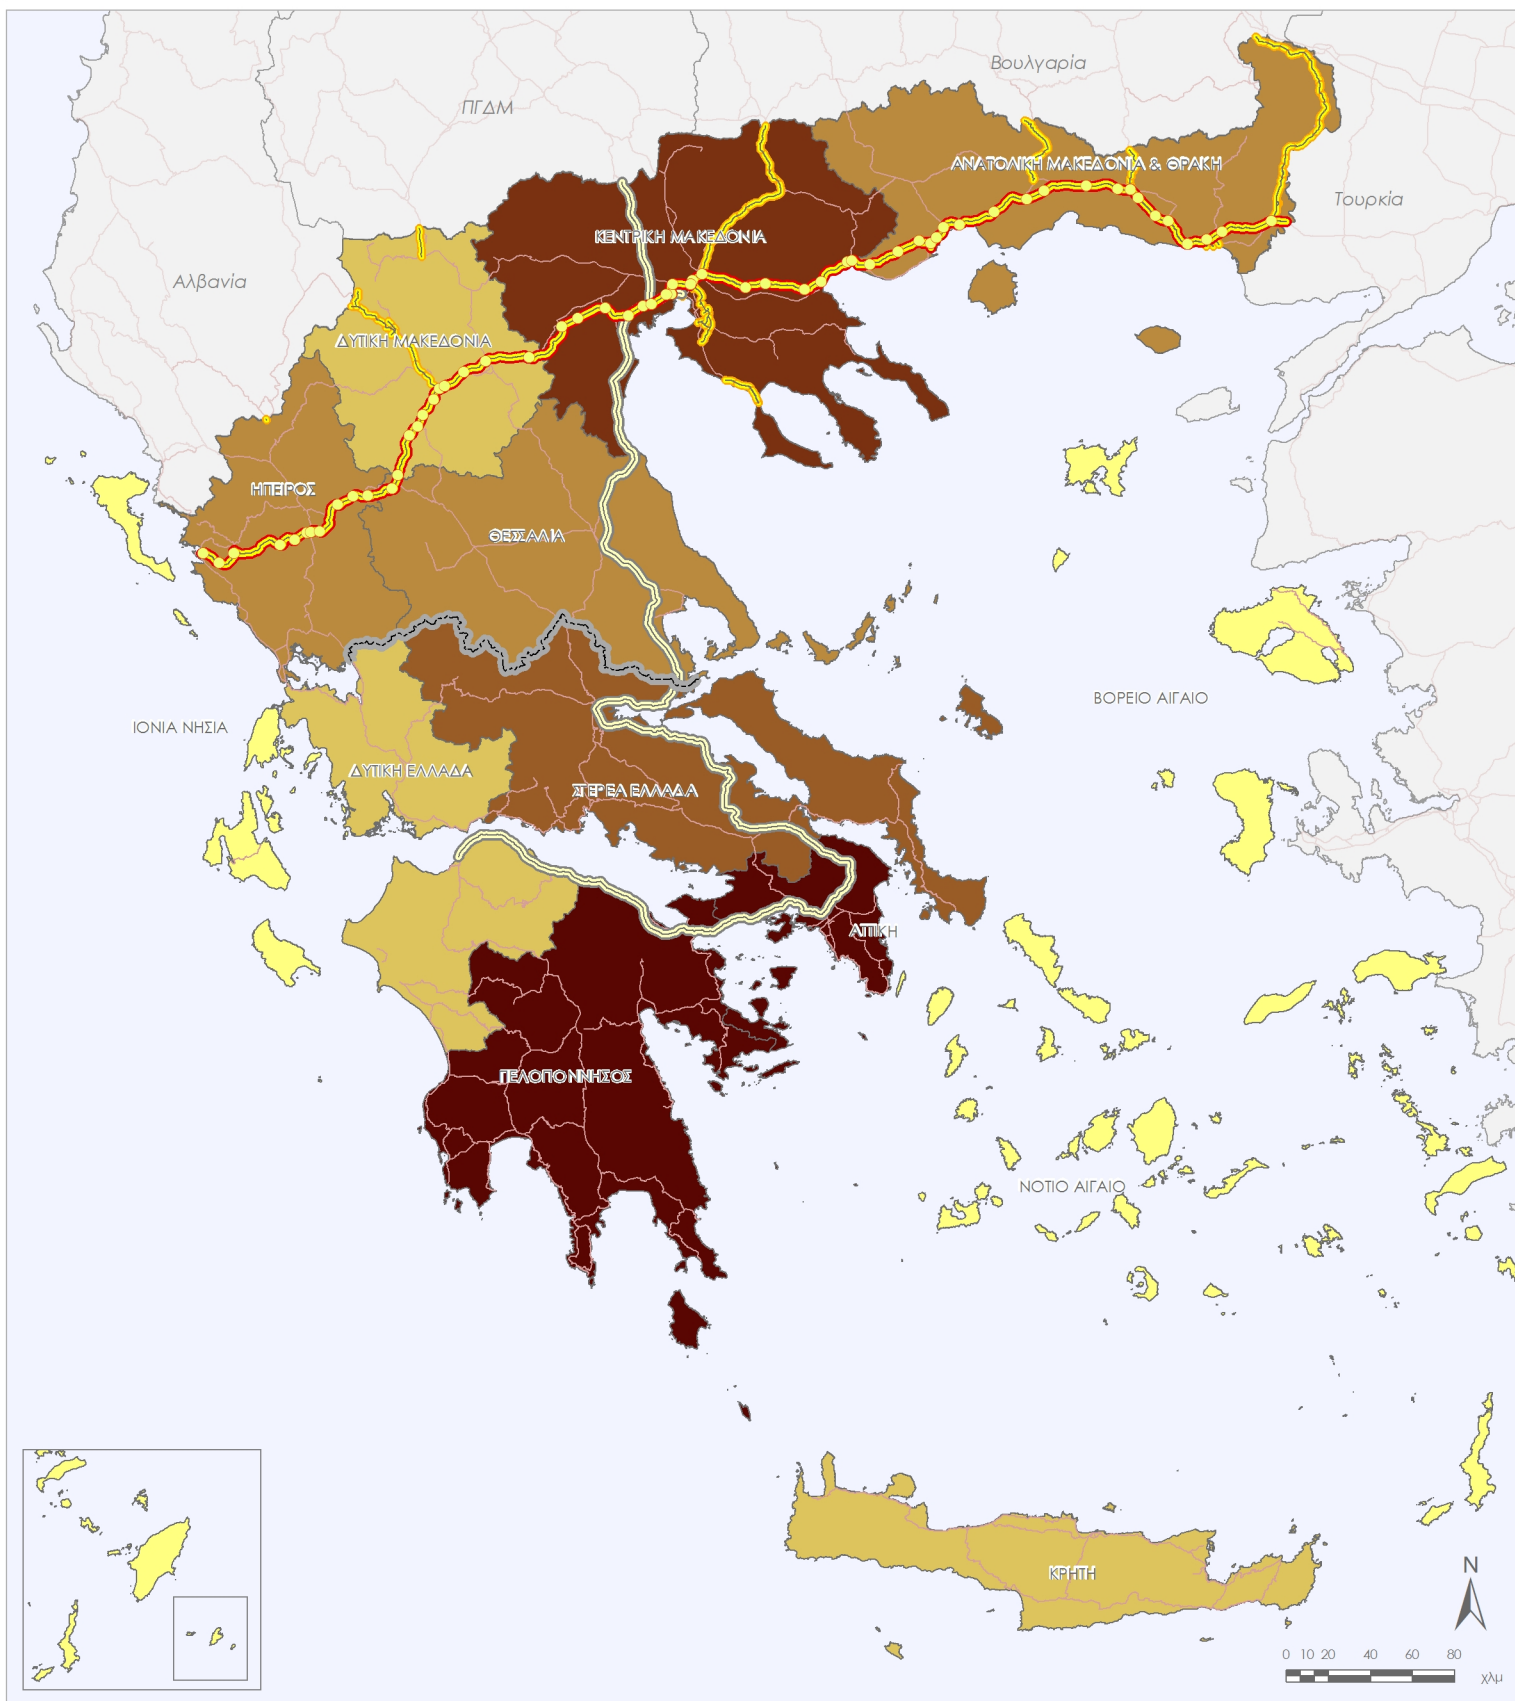

ΠΑΡΑΤΗΡΗΤΗΡΙΟ ΕΓΝΑΤΙΑΣ ΟΔΟΥ
ΚΟΙΝΩΝΙΚΟ-ΟΙΚΟΝΟΜΙΚΟΣ/ΧΩΡΟΤΑΞΙΚΟΣ ΔΕΙΚΤΗΣ SET15:
ΕΞΩΤΕΡΙΚΟ ΕΜΠΟΡΙΟ
Εισαγωγές ως ποσοστό του ΑΕΠ (2011), ανά περιφέρεια

ΥΠΟΜΝΗΜΑ

ΕΙΣΑΓΩΓΕΣ ΩΣ ΠΟΣΟΣΤΟ ΤΟΥ ΑΕΠ (2011),
ΑΝΑ ΠΕΡΙΦΕΡΕΙΑ: