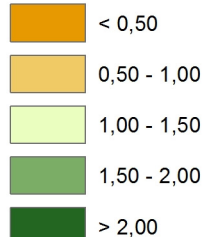

ΠΑΡΑΤΗΡΗΤΗΡΙΟ ΕΓΝΑΤΙΑΣ ΟΔΟΥ
ΚΟΙΝΩΝΙΚΟ-ΟΙΚΟΝΟΜΙΚΟΣ/ΧΩΡΟΤΑΞΙΚΟΣ ΔΕΙΚΤΗΣ SET15:
ΕΞΩΤΕΡΙΚΟ ΕΜΠΟΡΙΟ
Εξαγωγές προς εισαγωγές ανά περιφέρεια (αξίες σε ευρώ), 2013

ΥΠΟΜΝΗΜΑ

ΕΞΑΓΩΓΕΣ ΠΡΟΣ ΕΙΣΑΓΩΓΕΣ, ΑΝΑ ΠΕΡΙΦΕΡΕΙΑ, 2013:

ΚΑΤΑΝΟΜΗ ΤΩΝ ΕΞΑΓΩΓΩΝ ΩΣ ΠΡΟΣ ΤΟΝ ΠΡΟΟΡΙΣΜΟ ΤΟΥΣ, 2013 (τιμές σε Ευρώ):

- ΑΝΙΣΟΠΕΔΟΙ ΚΟΜΒΟΙ ΕΓΝΑΤΙΑΣ ΟΔΟΥ
- ΕΓΝΑΤΙΑ ΟΔΟΣ
- ΚΑΘΕΤΟΙ ΑΞΟΝΕΣ ΕΓΝΑΤΙΑΣ
- ΑΥΤΟΚΙΝΗΤΟΔΡΟΜΟΣ ΠΑΘΕ
- ΚΥΡΙΟ ΟΔΙΚΟ ΔΙΚΤΥΟ
- ΟΡΙΟ ΖΩΝΗΣ ΕΠΙΡΡΟΗΣ IV

ΕΓΝΑΤΙΑ ΟΔΟΣ Α.Ε.
ΠΑΡΑΤΗΡΗΤΗΡΙΟ

ΗΜΕΡΟΜΗΝΙΑ : 20/10/2014
ΠΗΓΗ ΔΕΔΟΜΕΝΩΝ : ΕΛ.ΣΤΑΤ, 10/2014
ΑΡΧΕΙΟ : \\Cepheus\OBS\GIS\indicators\SET15\2014\maps\mxd_GR_SET15_exptimp_2014_10.mxd