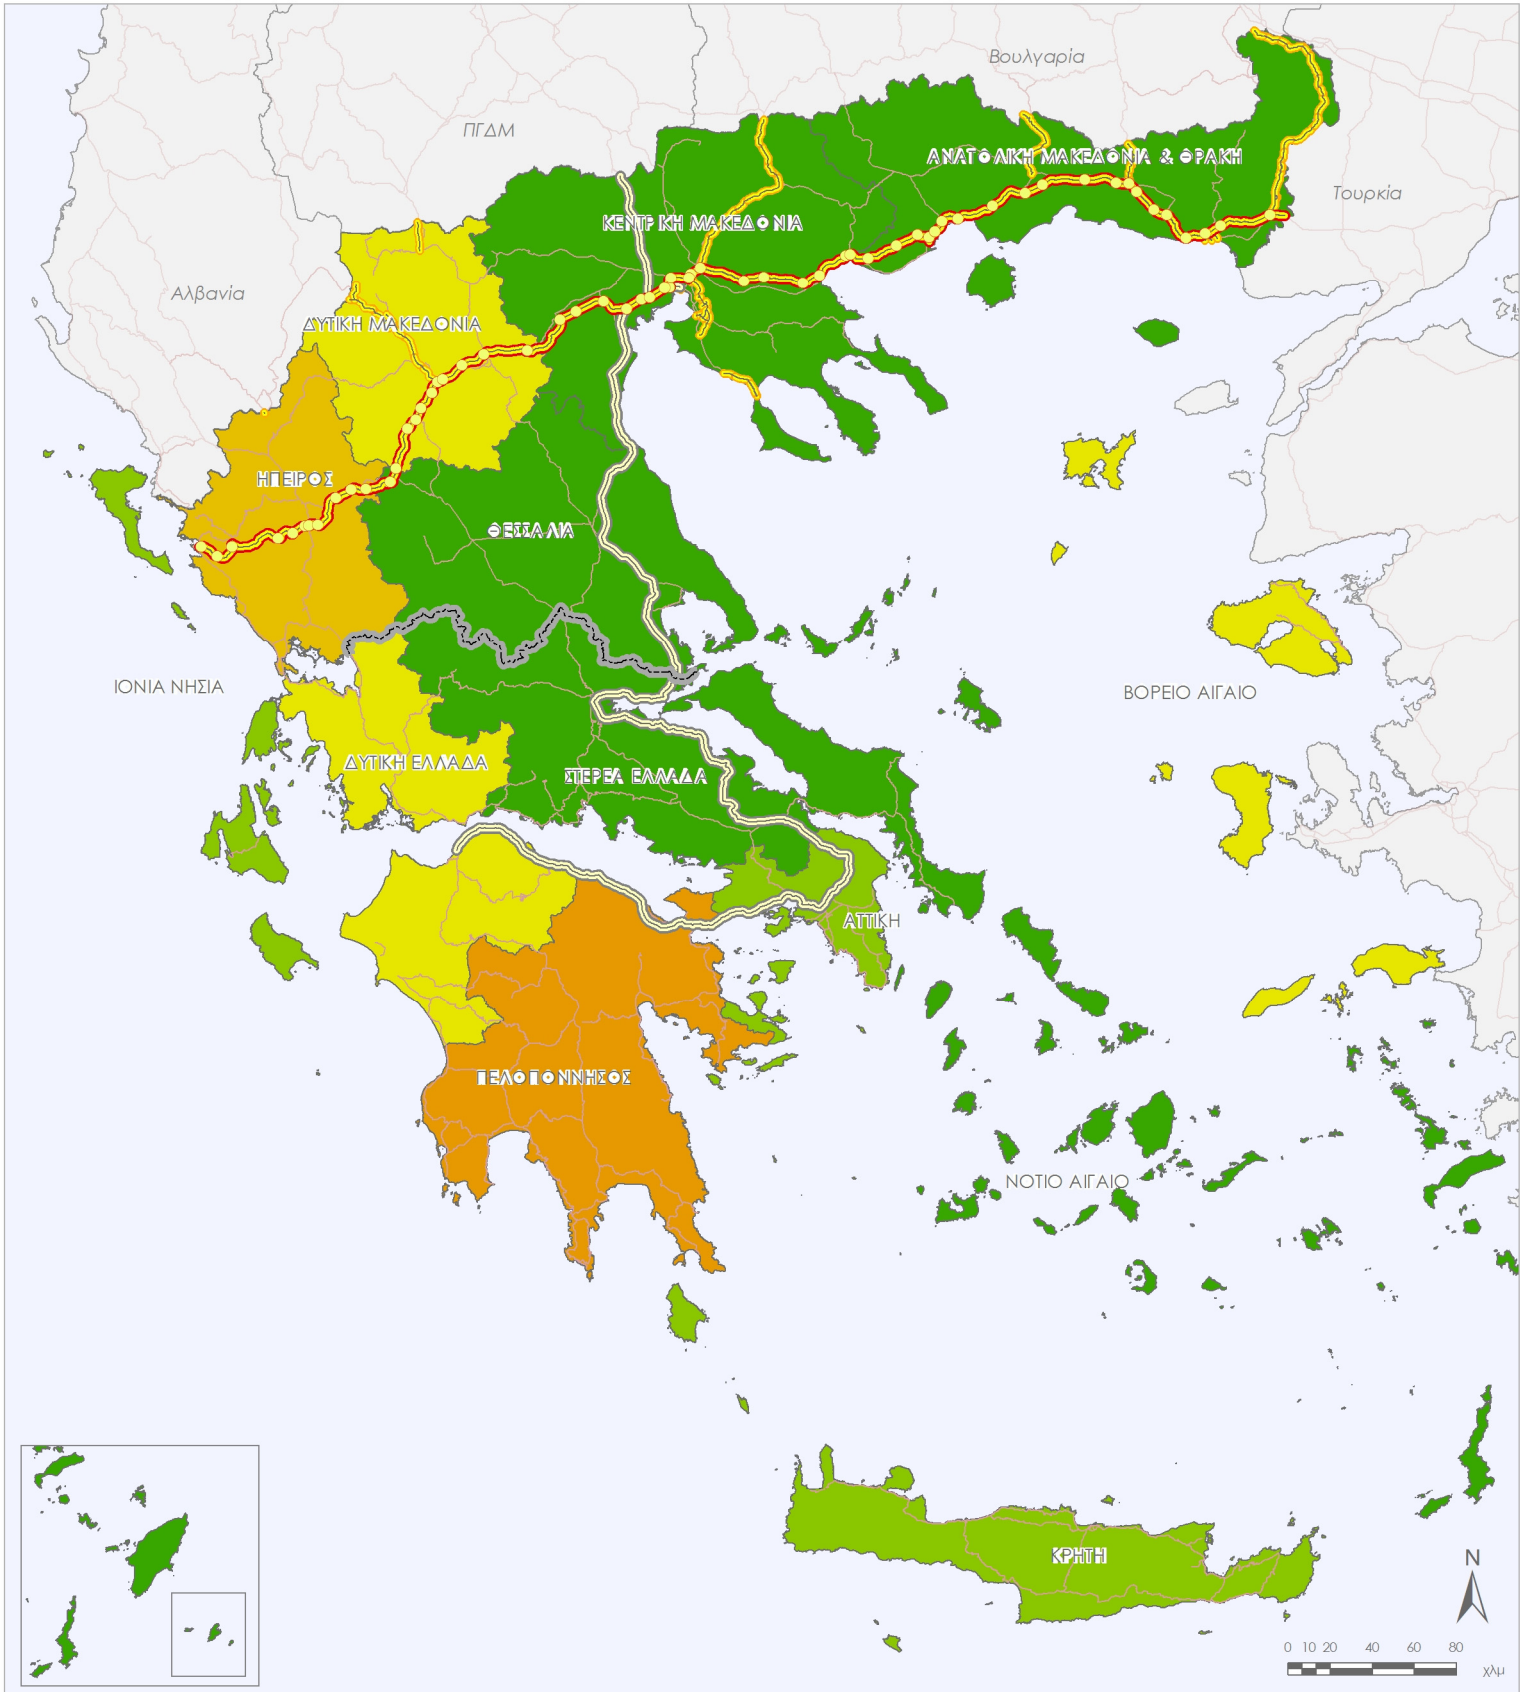

ΠΑΡΑΤΗΡΗΤΗΡΙΟ ΕΓΝΑΤΙΑΣ ΟΔΟΥ
ΚΟΙΝΩΝΙΚΟ-ΟΙΚΟΝΟΜΙΚΟΣ/ΧΩΡΟΤΑΞΙΚΟΣ ΔΕΙΚΤΗΣ SET15:
ΕΞΩΤΕΡΙΚΟ ΕΜΠΟΡΙΟ
Ετήσιος ρυθμός μεταβολής εισαγωγών 2005-2013, ανά περιφέρεια (σταθερές τιμές 2000)

ΥΠΟΜΝΗΜΑ

ΜΕΣΟΣ ΕΤΗΣΙΟΣ ΡΥΘΜΟΣ ΜΕΤΑΒΟΛΗΣ
ΕΙΣΑΓΩΓΩΝ 2005 - 2013, ΑΝΑ ΠΕΡΙΦΕΡΕΙΑ
(σταθερές τιμές 2000):

- < (-5%)
- (-5%) - (-2%)
- (-2%) - 2%
- 2% - 6%
- > 6%

- ΑΝΙΣΟΠΕΔΟΙ ΚΟΜΒΟΙ ΕΓΝΑΤΙΑΣ ΟΔΟΥ
- ΕΓΝΑΤΙΑ ΟΔΟΣ
- ΚΑΘΕΤΟΙ ΑΞΟΝΕΣ ΕΓΝΑΤΙΑΣ
- ΑΥΤΟΚΙΝΗΤΟΔΡΟΜΟΣ ΠΑΦΕ
- ΚΥΡΙΟ ΟΔΙΚΟ ΔΙΚΤΥΟ
- ΟΡΙΟ ΖΩΝΗΣ ΕΠΙΡΡΟΗΣ IV

ΕΓΝΑΤΙΑ ΟΔΟΣ Α.Ε.
ΠΑΡΑΤΗΡΗΤΗΡΙΟ