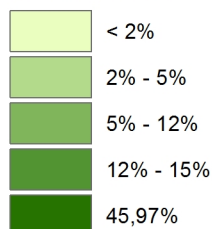

ΕΓΝΑΤΙΑ ΟΔΟΣ Α.Ε.
 ΠΑΡΑΤΗΡΗΤΗΡΙΟ

ΠΑΡΑΤΗΡΗΤΗΡΙΟ ΕΓΝΑΤΙΑΣ ΟΔΟΥ
 ΚΟΙΝΩΝΙΚΟ-ΟΙΚΟΝΟΜΙΚΟΣ/ΧΩΡΟΤΑΞΙΚΟΣ ΔΕΙΚΤΗΣ SET15:
 ΕΞΩΤΕΡΙΚΟ ΕΜΠΟΡΙΟ
 Εξαγωγές ως ποσοστό του ΑΕΠ (2011), ανά περιφέρεια

ΥΠΟΜΝΗΜΑ

ΕΞΑΓΩΓΕΣ ΩΣ ΠΟΣΟΣΤΟ ΤΟΥ ΑΕΠ (2011),
 ΑΝΑ ΠΕΡΙΦΕΡΕΙΑ: