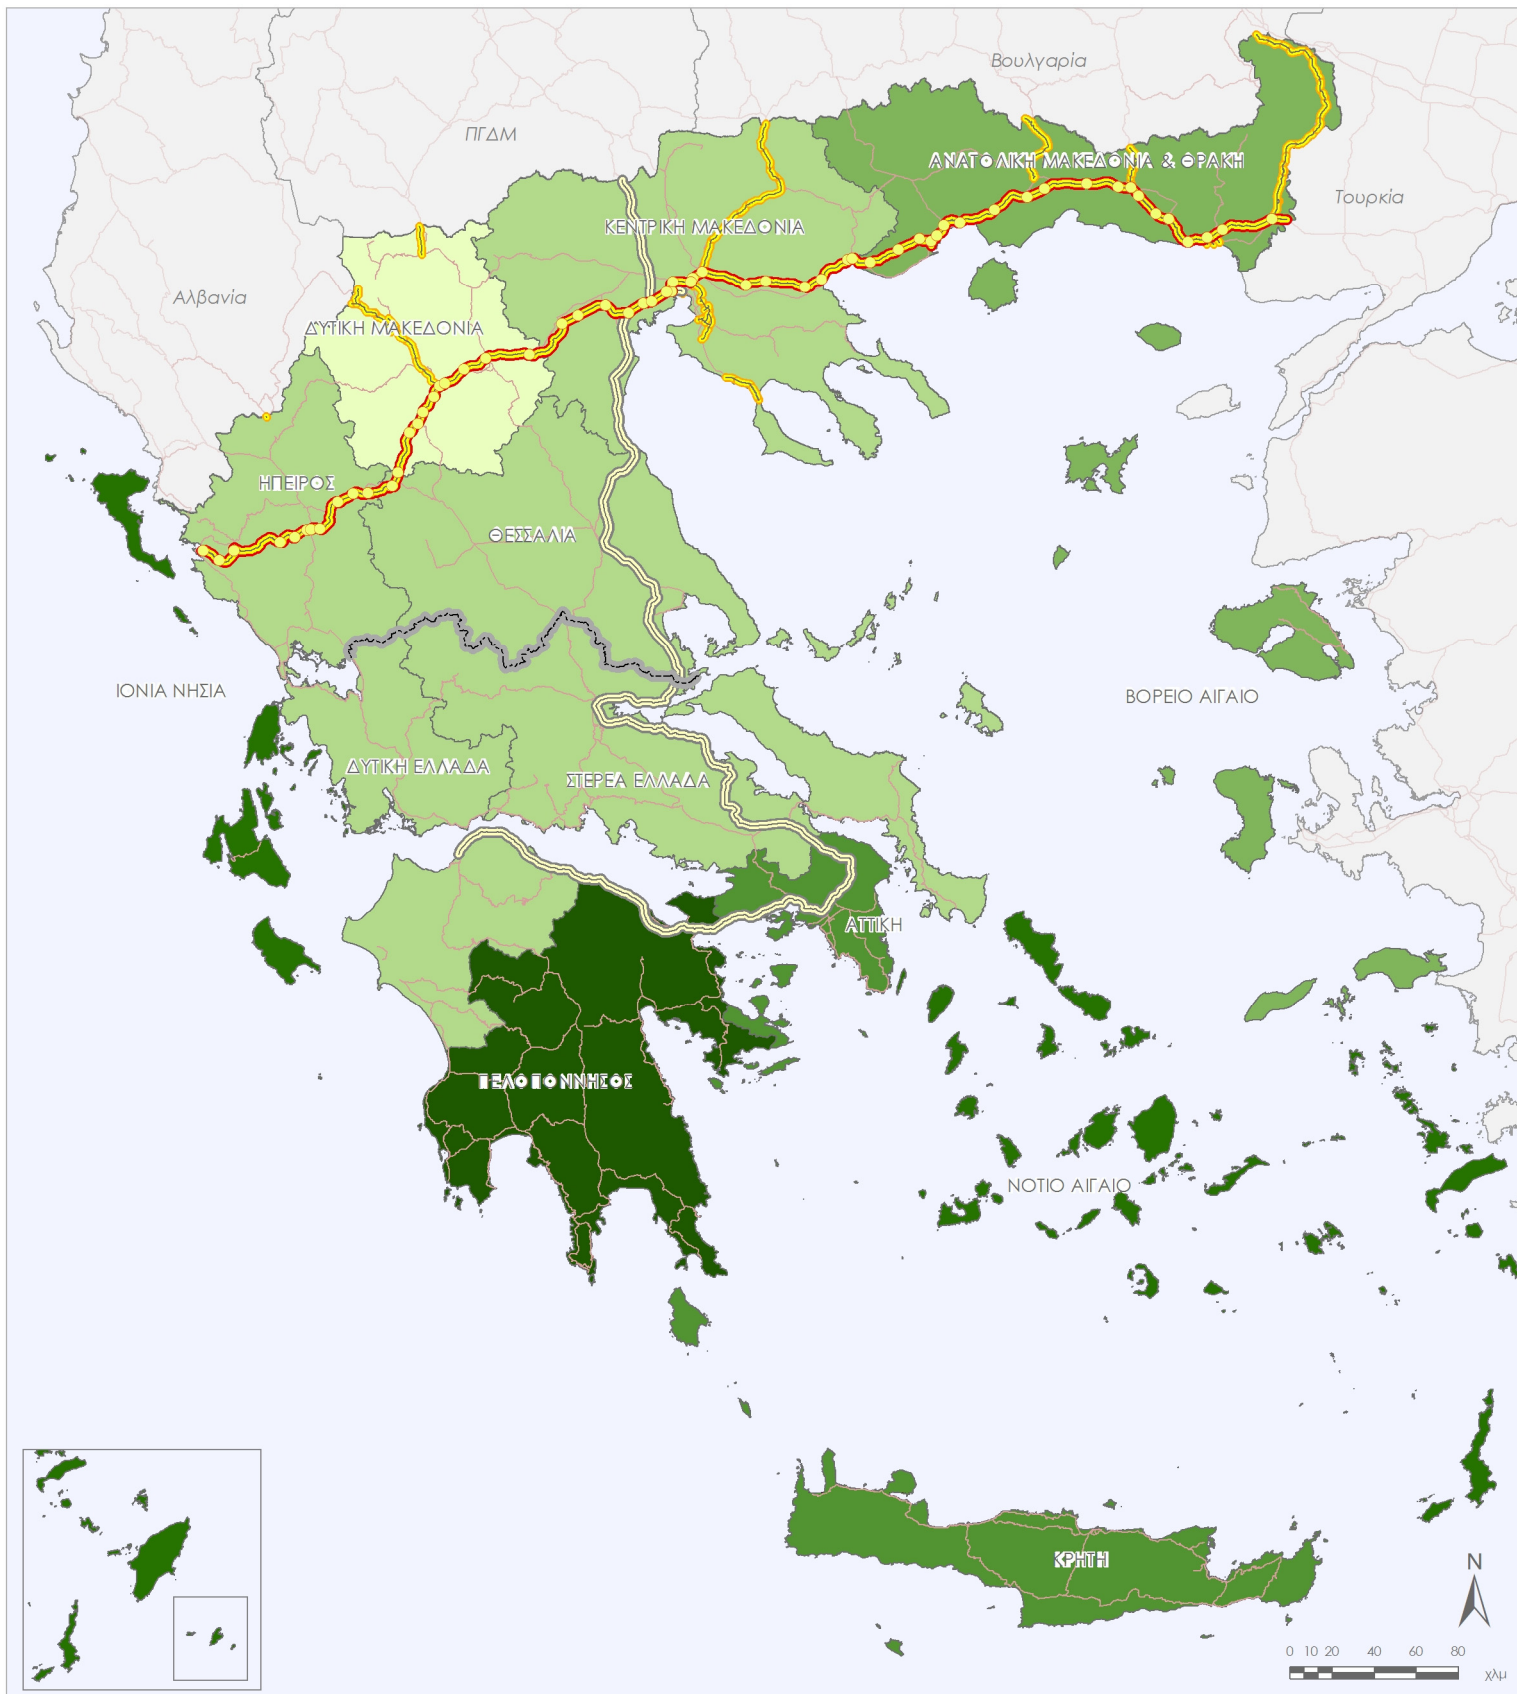

ΠΑΡΑΤΗΡΗΤΗΡΙΟ ΕΓΝΑΤΙΑΣ ΟΔΟΥ
 ΚΟΙΝΩΝΙΚΟ-ΟΙΚΟΝΟΜΙΚΟΣ/ΧΩΡΟΤΑΞΙΚΟΣ ΔΕΙΚΤΗΣ SET15:
 ΕΞΩΤΕΡΙΚΟ ΕΜΠΟΡΙΟ
 Ετήσιος ρυθμός μεταβολής εξαγωγών 2005-2013, ανά περιφέρεια (σταθερές τιμές 2000)

ΥΠΟΜΝΗΜΑ

ΜΕΣΟΣ ΕΤΗΣΙΟΣ ΡΥΘΜΟΣ ΜΕΤΑΒΟΛΗΣ
 ΕΞΑΓΩΓΩΝ 2005 - 2013, ΑΝΑ ΠΕΡΙΦΕΡΕΙΑ
 (σταθερές τιμές 2000):

- ΑΝΙΣΟΠΕΔΟΙ ΚΟΜΒΟΙ ΕΓΝΑΤΙΑΣ ΟΔΟΥ
- ΕΓΝΑΤΙΑ ΟΔΟΣ
- ΚΑΘΕΤΟΙ ΑΞΟΝΕΣ ΕΓΝΑΤΙΑΣ
- ΑΥΤΟΚΙΝΗΤΟΔΡΟΜΟΣ ΠΑΘΕ
- ΚΥΡΙΟ ΟΔΙΚΟ ΔΙΚΤΥΟ
- ΟΡΙΟ ΖΩΝΗΣ ΕΠΙΡΡΟΗΣ IV

ΠΑΡΑΤΗΡΗΤΗΡΙΟ ΕΓΝΑΤΙΑΣ ΟΔΟΥ
 ΚΟΙΝΩΝΙΚΟ-ΟΙΚΟΝΟΜΙΚΟΣ/ΧΩΡΟΤΑΞΙΚΟΣ ΔΕΙΚΤΗΣ SET15:
 ΕΞΩΤΕΡΙΚΟ ΕΜΠΟΡΙΟ
 Ετήσιος ρυθμός μεταβολής εξαγωγών 2010-2013, ανά περιφέρεια (σταθερές τιμές 2000)