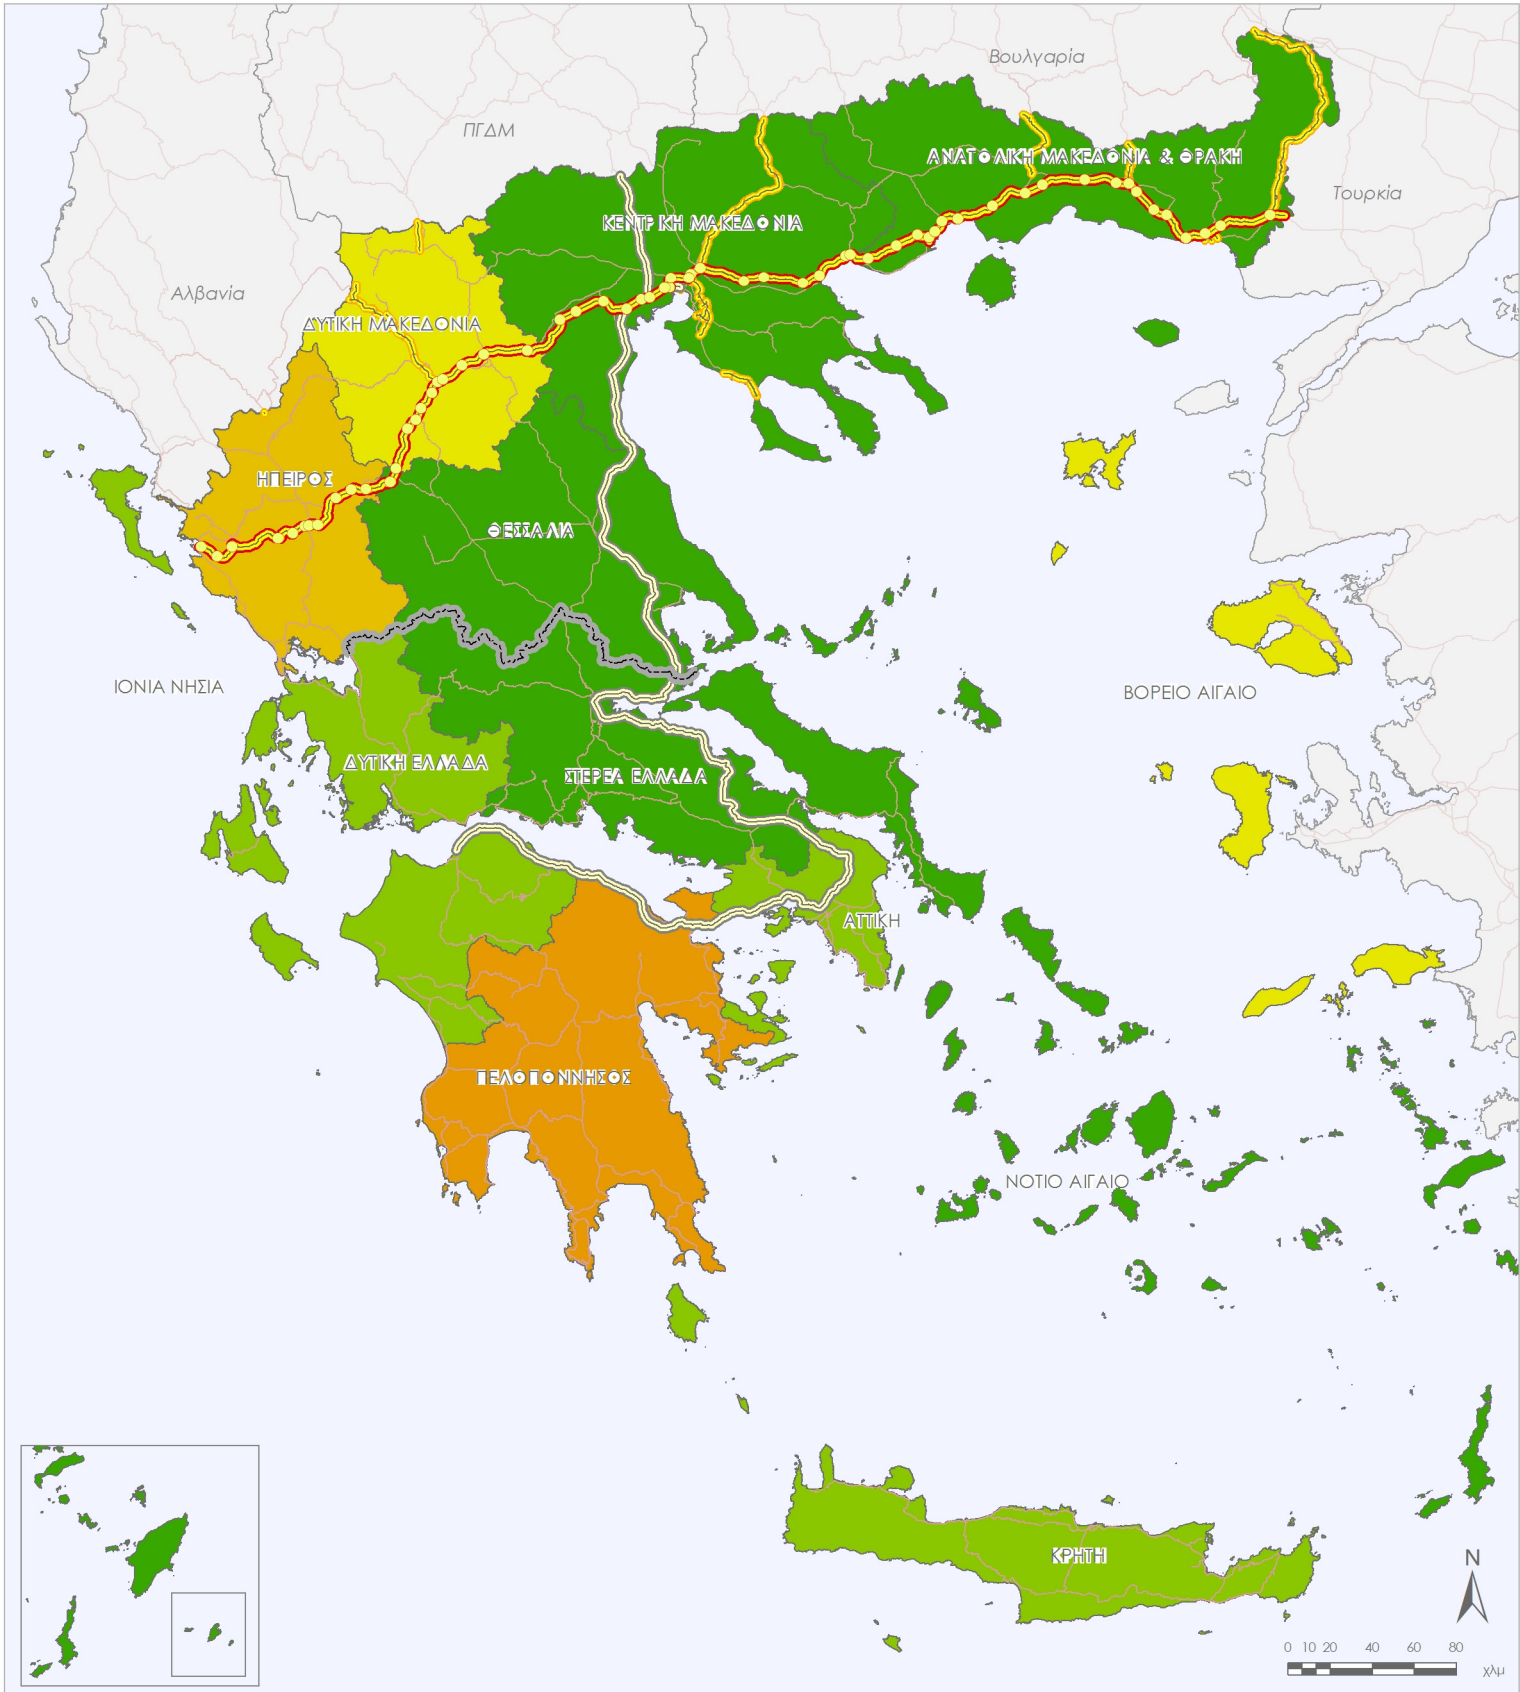

ΕΓΝΑΤΙΑ ΟΔΟΣ Α.Ε.
 ΠΑΡΑΤΗΡΗΤΗΡΙΟ

ΗΜΕΡΟΜΗΝΙΑ : 20/10/2014
 ΠΗΓΗ ΔΕΔΟΜΕΝΩΝ : ΕΛ.ΣΤΑΤ, 10/2014
 ΑΡΧΕΙΟ : \\Cepheus\OBS\GIS\indicators\SET15\2014\maps\mxd_GR_SET15_exptimp_2014_10.mxd

ΠΑΡΑΤΗΡΗΤΗΡΙΟ ΕΓΝΑΤΙΑΣ ΟΔΟΥ
 ΚΟΙΝΩΝΙΚΟ-ΟΙΚΟΝΟΜΙΚΟΣ/ΧΩΡΟΤΑΞΙΚΟΣ ΔΕΙΚΤΗΣ SET15:
 ΕΞΩΤΕΡΙΚΟ ΕΜΠΟΡΙΟ
 Ετήσιος ρυθμός μεταβολής εισαγωγών 2005-2013, ανά περιφέρεια (σταθερές τιμές 2000)