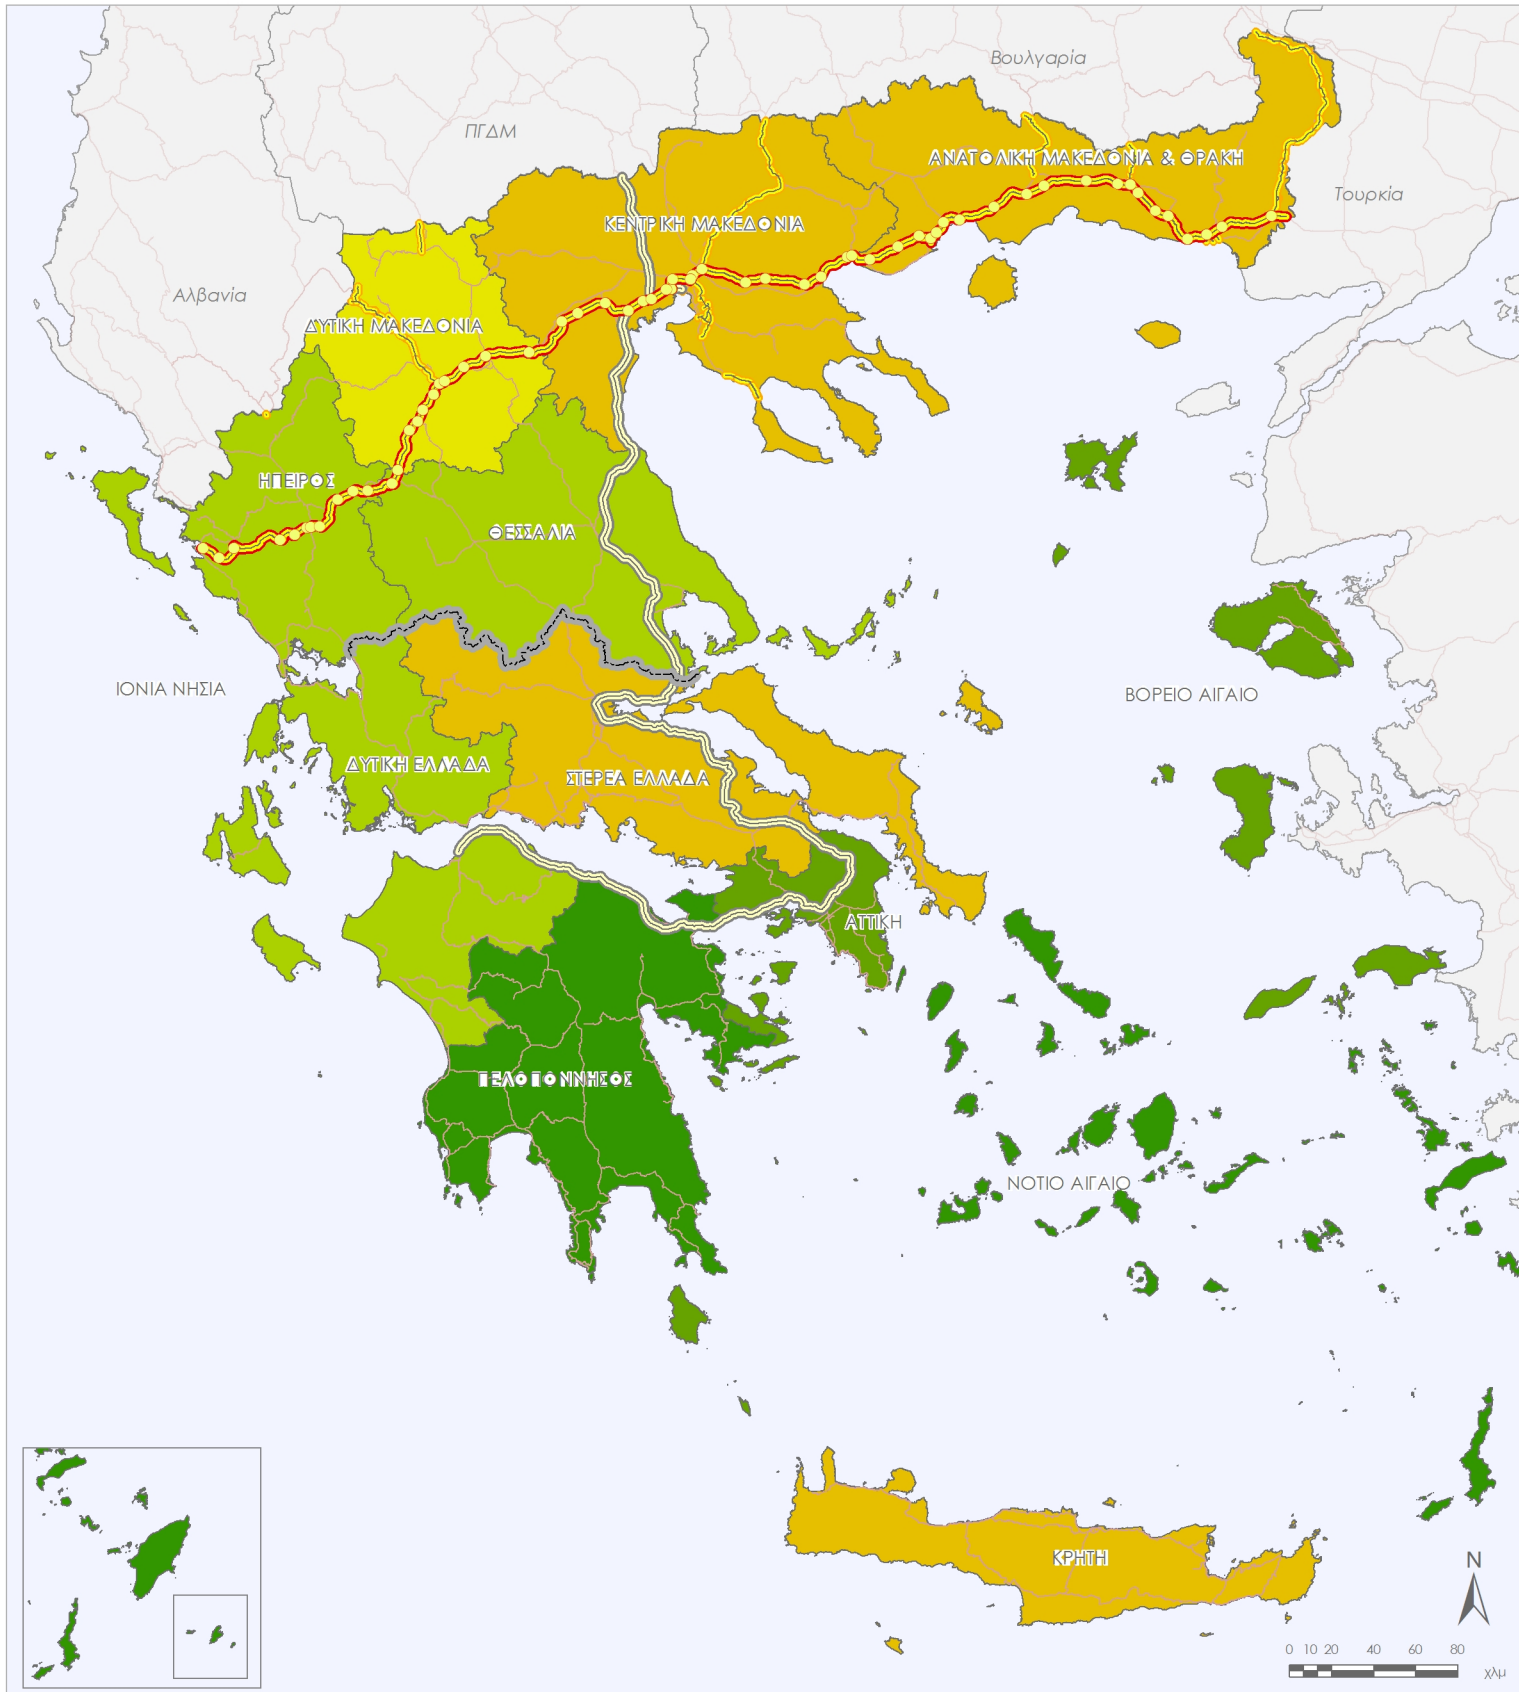

ΠΑΡΑΤΗΡΗΤΗΡΙΟ ΕΓΝΑΤΙΑΣ ΟΔΟΥ
 ΚΟΙΝΩΝΙΚΟ-ΟΙΚΟΝΟΜΙΚΟΣ/ΧΩΡΟΤΑΞΙΚΟΣ ΔΕΙΚΤΗΣ SET15:
 ΕΞΩΤΕΡΙΚΟ ΕΜΠΟΡΙΟ
 Ετήσιος ρυθμός μεταβολής εξαγωγών 2005-2013, ανά περιφέρεια (σταθερές τιμές 2000)

ΥΠΟΜΝΗΜΑ

ΜΕΣΟΣ ΕΤΗΣΙΟΣ ΡΥΘΜΟΣ ΜΕΤΑΒΟΛΗΣ
 ΕΞΑΓΩΓΩΝ 2005 - 2013, ΑΝΑ ΠΕΡΙΦΕΡΕΙΑ
 (σταθερές τιμές 2000):

- ΑΝΙΣΟΠΕΔΟΙ ΚΟΜΒΟΙ ΕΓΝΑΤΙΑΣ ΟΔΟΥ
- ΕΓΝΑΤΙΑ ΟΔΟΣ
- ΚΑΘΕΤΟΙ ΑΞΟΝΕΣ ΕΓΝΑΤΙΑΣ
- ΑΥΤΟΚΙΝΗΤΟΔΡΟΜΟΣ ΠΑΘΕ
- ΚΥΡΙΟ ΟΔΙΚΟ ΔΙΚΤΥΟ
- ΟΡΙΟ ΖΩΝΗΣ ΕΠΙΡΡΟΗΣ IV

ΠΑΡΑΤΗΡΗΤΗΡΙΟ ΕΓΝΑΤΙΑΣ ΟΔΟΥ
 ΚΟΙΝΩΝΙΚΟ-ΟΙΚΟΝΟΜΙΚΟΣ/ΧΩΡΟΤΑΞΙΚΟΣ ΔΕΙΚΤΗΣ SET15:
 ΕΞΩΤΕΡΙΚΟ ΕΜΠΟΡΙΟ
 Ετήσιος ρυθμός μεταβολής εξαγωγών 2010-2013, ανά περιφέρεια (σταθερές τιμές 2000)