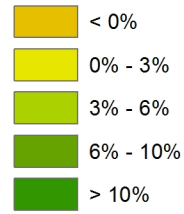

ΠΑΡΑΤΗΡΗΤΗΡΙΟ ΕΓΝΑΤΙΑΣ ΟΔΟΥ
 ΚΟΙΝΩΝΙΚΟ-ΟΙΚΟΝΟΜΙΚΟΣ/ΧΩΡΟΤΑΞΙΚΟΣ ΔΕΙΚΤΗΣ SET15:
 ΕΞΩΤΕΡΙΚΟ ΕΜΠΟΡΙΟ
 Ετήσιος ρυθμός μεταβολής εξαγωγών 2005-2013, ανά περιφέρεια (σταθερές τιμές 2000)

ΥΠΟΜΝΗΜΑ

ΜΕΣΟΣ ΕΤΗΣΙΟΣ ΡΥΘΜΟΣ ΜΕΤΑΒΟΛΗΣ
 ΕΞΑΓΩΓΩΝ 2005 - 2013, ΑΝΑ ΠΕΡΙΦΕΡΕΙΑ
 (σταθερές τιμές 2000):