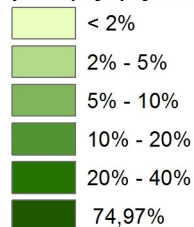

ΥΠΟΜΝΗΜΑ

ΜΕΣΟΣ ΕΤΗΣΙΟΣ ΡΥΘΜΟΣ ΜΕΤΑΒΟΛΗΣ
ΕΞΑΓΩΓΩΝ 2010 - 2013, ΑΝΑ ΠΕΡΙΦΕΡΕΙΑ
(σταθερές τιμές 2000):