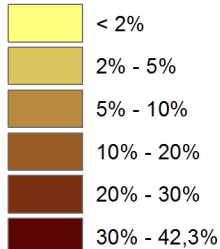

ΕΓΝΑΤΙΑ ΟΔΟΣ Α.Ε.
 ΠΑΡΑΤΗΡΗΤΗΡΙΟ

ΠΑΡΑΤΗΡΗΤΗΡΙΟ ΕΓΝΑΤΙΑΣ ΟΔΟΥ
 ΚΟΙΝΩΝΙΚΟ-ΟΙΚΟΝΟΜΙΚΟΣ/ΧΩΡΟΤΑΞΙΚΟΣ ΔΕΙΚΤΗΣ SET15:
 ΕΞΩΤΕΡΙΚΟ ΕΜΠΟΡΙΟ
 Εισαγωγές ως ποσοστό του ΑΕΠ (2011), ανά περιφέρεια

ΥΠΟΜΝΗΜΑ

ΕΙΣΑΓΩΓΕΣ ΩΣ ΠΟΣΟΣΤΟ ΤΟΥ ΑΕΠ (2011),
 ΑΝΑ ΠΕΡΙΦΕΡΕΙΑ: