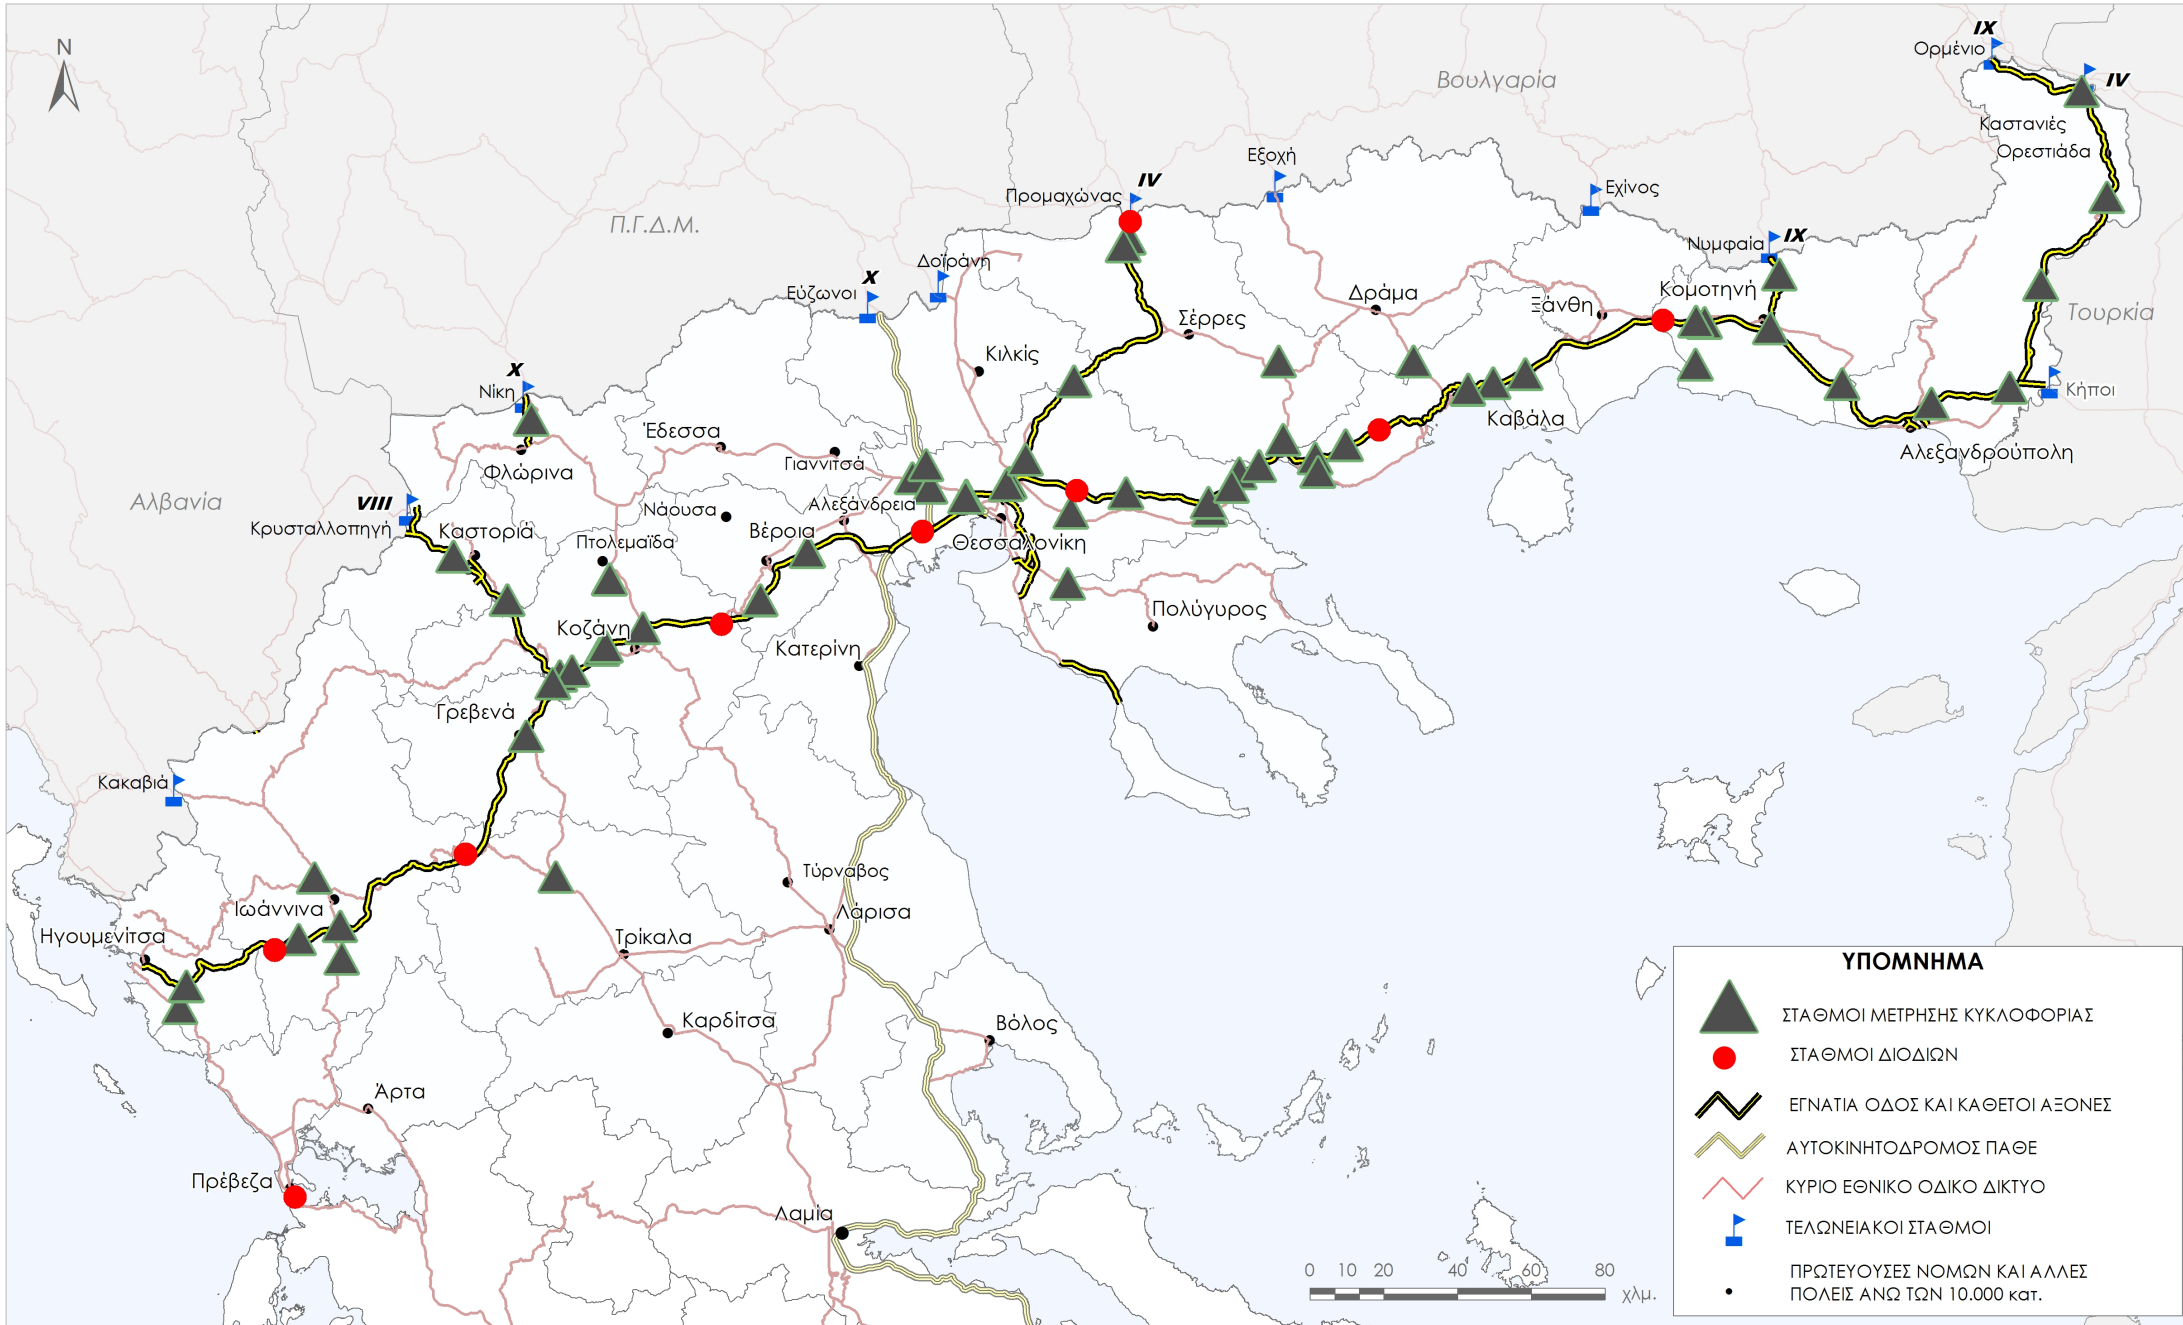

# ΣΥΣΤΗΜΑΤΑ ΜΕΤΡΗΣΗΣ ΚΥΚΛΟΦΟΡΙΑΣ ΤΗΣ ΕΓΝΑΤΙΑ ΟΔΟΣ ΑΕ ΣΤΗ ΒΟΡΕΙΑ ΕΛΛΑΔΑ

**ΥΠΟΜΝΗΜΑ**

-  ΣΤΑΘΜΟΙ ΜΕΤΡΗΣΗΣ ΚΥΚΛΟΦΟΡΙΑΣ
-  ΣΤΑΘΜΟΙ ΔΙΟΔΙΩΝ
-  ΕΓΝΑΤΙΑ ΟΔΟΣ ΚΑΙ ΚΑΘΕΤΟΙ ΑΞΟΝΕΣ
-  ΑΥΤΟΚΙΝΗΤΟΔΡΟΜΟΣ ΠΑΘΕ
-  ΚΥΡΙΟ ΕΘΝΙΚΟ ΟΔΙΚΟ ΔΙΚΤΥΟ
-  ΤΕΛΩΝΕΙΑΚΟΙ ΣΤΑΘΜΟΙ
-  ΠΡΩΤΕΥΟΥΣΕΣ ΝΟΜΩΝ ΚΑΙ ΑΛΛΕΣ ΠΟΛΕΙΣ ΑΝΩ ΤΩΝ 10.000 κατ.