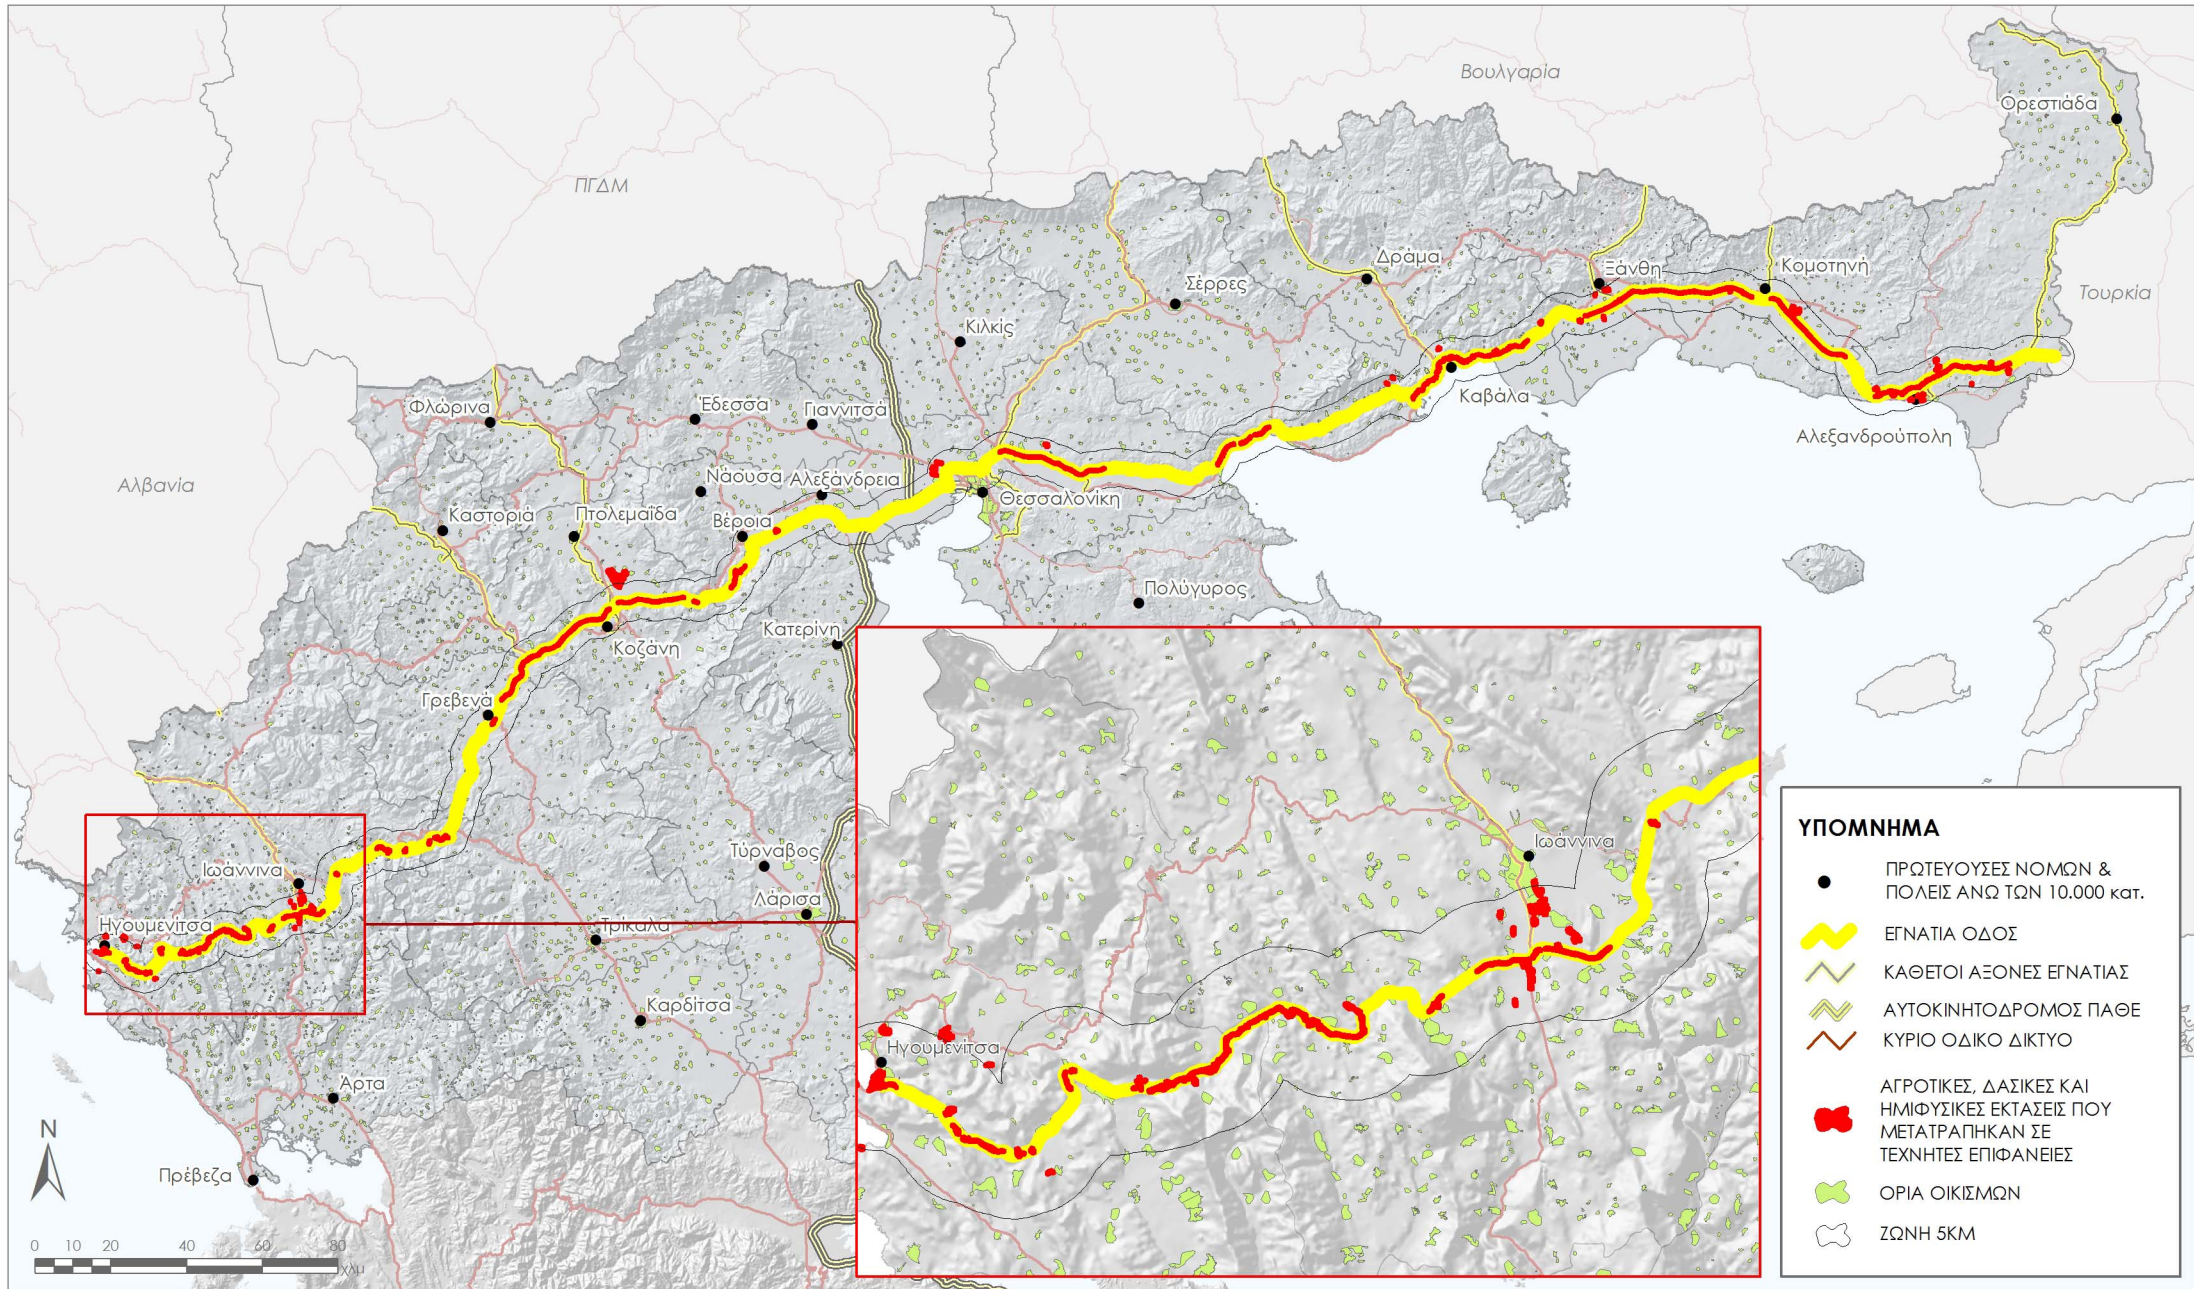

ΠΑΡΑΤΗΡΗΤΗΡΙΟ ΕΓΝΑΤΙΑΣ ΟΔΟΥ  
 ΑΛΛΑΓΕΣ ΣΤΗΝ ΚΑΛΥΨΗ ΓΗΣ, ΖΩΝΗ 5km  
 ΑΠΟ ΤΟΝ ΑΞΟΝΑ, CORINE LC 1990 - 2000

**ΥΠΟΜΝΗΜΑ**

- ΠΡΩΤΕΥΟΥΣΕΣ ΝΟΜΩΝ & ΠΟΛΕΙΣ ΑΝΩ ΤΩΝ 10.000 κατ.
- ΕΓΝΑΤΙΑ ΟΔΟΣ
- ΚΑΘΕΤΟΙ ΑΞΟΝΕΣ ΕΓΝΑΤΙΑΣ
- ΑΥΤΟΚΙΝΗΤΟΔΡΟΜΟΣ ΠΑΘΕ
- ΚΥΡΙΟ ΟΔΙΚΟ ΔΙΚΤΥΟ
- ΑΓΡΟΤΙΚΕΣ, ΔΑΣΙΚΕΣ ΚΑΙ ΗΜΙΦΥΣΙΚΕΣ ΕΚΤΑΣΕΙΣ ΠΟΥ ΜΕΤΑΤΡΑΠΗΚΑΝ ΣΕ ΤΕΧΝΗΤΕΣ ΕΠΙΦΑΝΕΙΕΣ
- ΟΡΙΑ ΟΙΚΙΣΜΩΝ
- ΖΩΝΗ 5KM