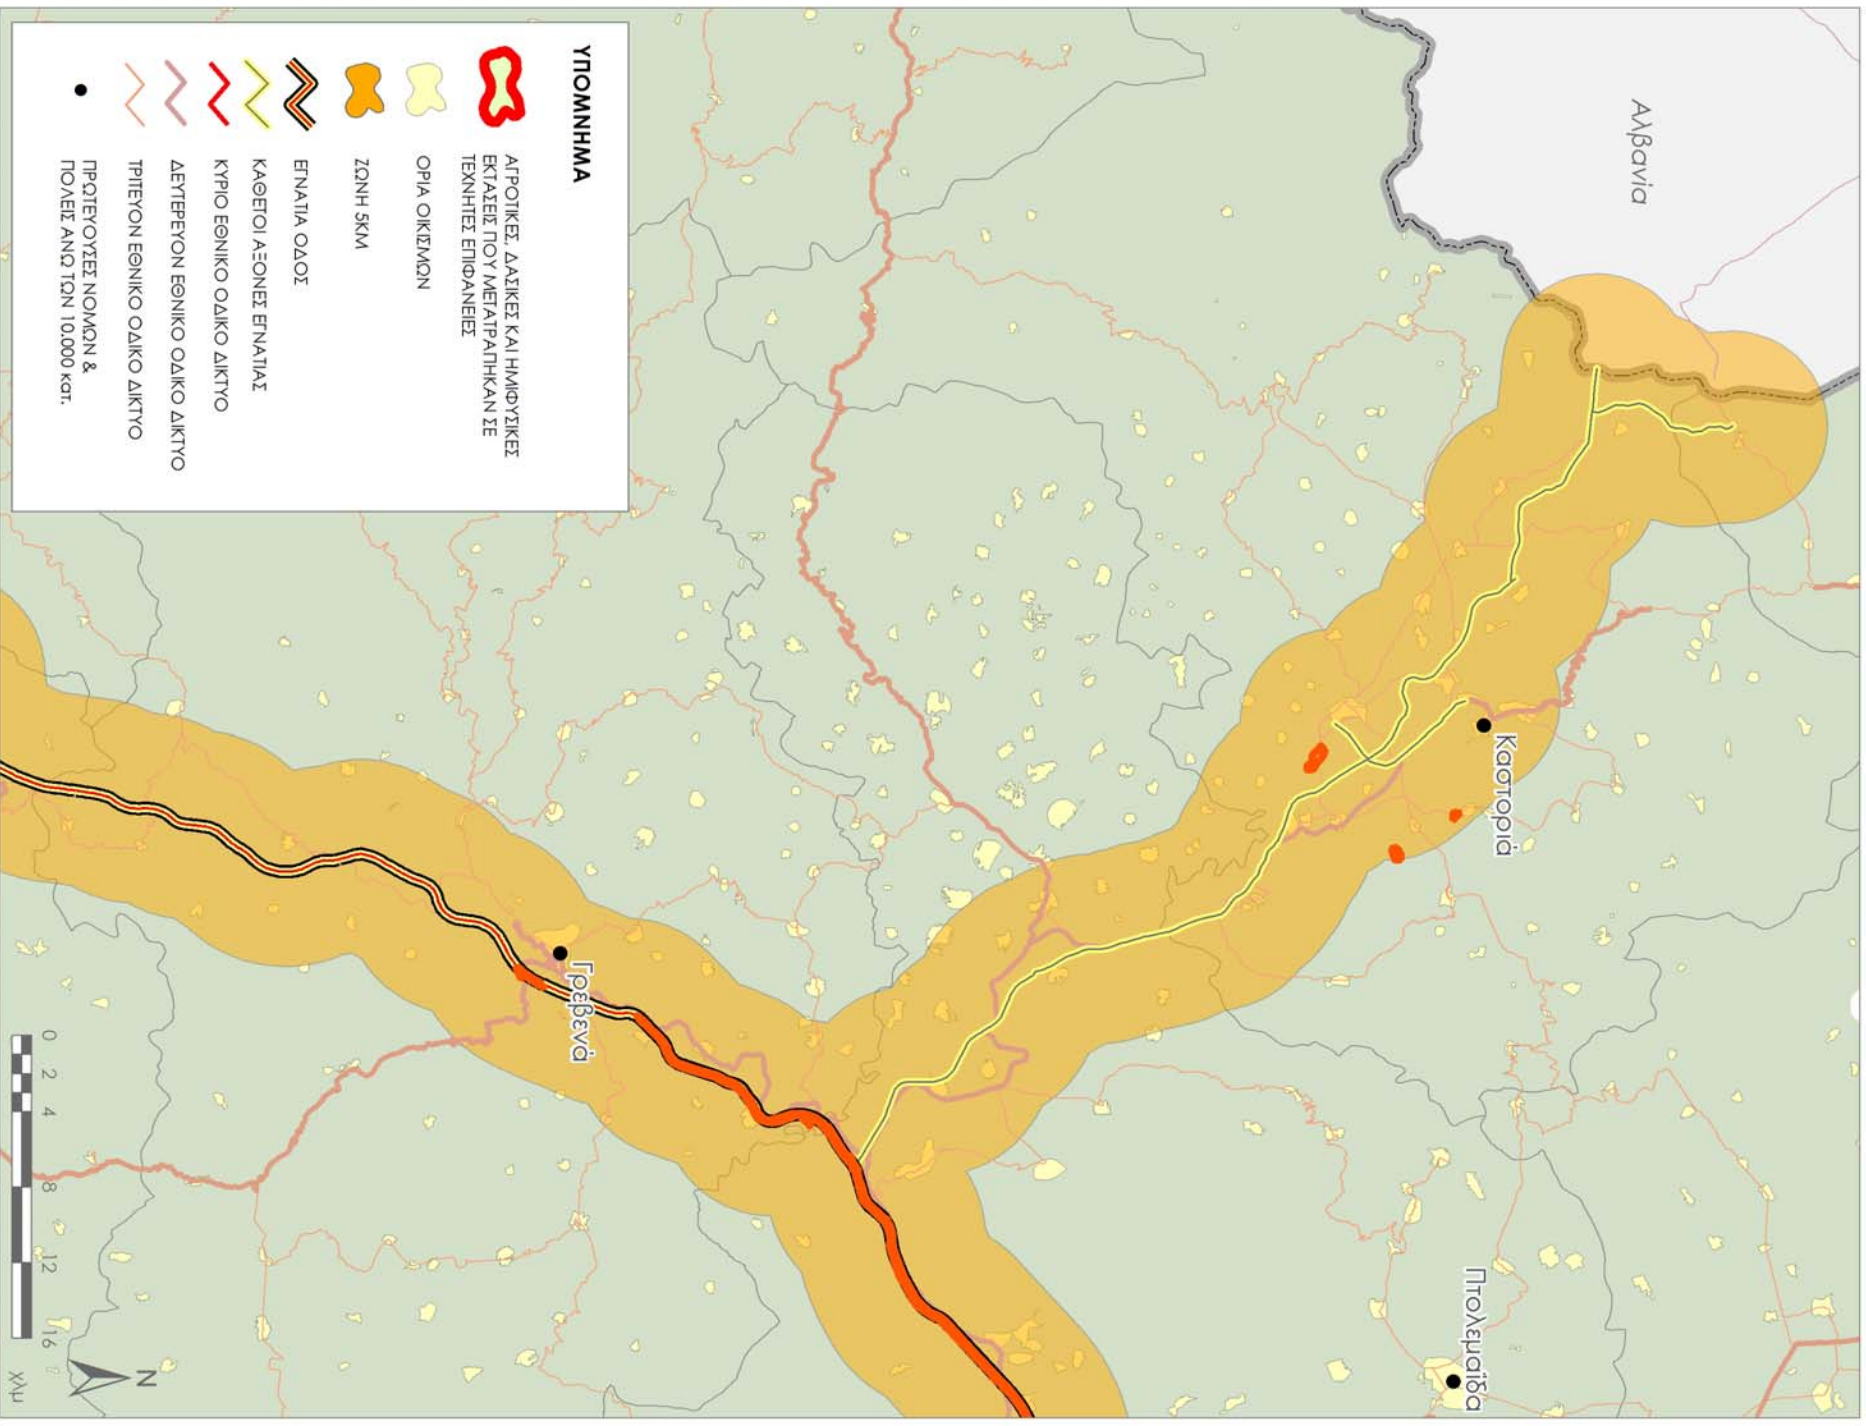

ΠΑΡΑΤΗΡΗΤΗΡΙΟ ΕΓΝΑΤΙΑΣ ΟΔΟΥ
 ΚΑΛΥΨΗ ΓΗΣ, ΖΩΝΗ 5km ΑΠΟ ΤΟΝ ΑΞΟΝΑ - CORINE LC 2000
 ΚΑΘΕΤΟΙ ΑΞΟΝΕΣ ΞΑΝΘΗ - ΕΧΙΝΟΣ & ΚΟΜΟΤΗΝΗ - ΝΥΜΦΑΙΑ

ΥΠΟΜΝΗΜΑ

CORINE LANDCOVER 2000

- ΑΣΤΙΚΗ ΟΙΚΟΔΟΜΗΣΗ
- ΒΙΟΜΗΧΑΝΙΚΕΣ, ΕΜΠΟΡΙΚΕΣ ΚΑΙ ΜΕΤΑΦΟΡΙΚΕΣ ΖΩΝΕΣ
- ΧΩΡΟΙ ΕΞΟΥΡΕΩΣ ΟΡΥΚΤΩΝ, ΑΠΠΟΡΙΨΕΩΣ ΑΠΠΟΡΙΜΑΤΩΝ ΚΑΙ ΟΙΚΟΔΟΜΗΣΗΣ
- ΤΕΧΝΗΤΕΣ, ΜΗ ΑΓΡΟΤΙΚΕΣ ΦΥΤΟΖΩΙΚΕΣ ΠΕΡΙΟΧΕΣ
- ΑΡΟΣΙΜΗ ΓΗ
- ΜΟΝΙΜΕΣ ΚΑΛΛΙΕΡΓΕΙΕΣ
- ΛΙΒΑΔΙΑ
- ΕΤΕΡΟΓΕΝΕΙΣ ΑΓΡΟΤΙΚΕΣ ΠΕΡΙΟΧΕΣ
- ΔΑΣΗ
- ΘΑΜΝΩΔΗΣ ΚΑΙ/Η ΠΟΩΔΗΣ ΒΛΑΣΤΗΣΗ
- ΑΝΟΙΧΤΟΙ ΧΩΡΟΙ ΜΕ ΕΛΑΧΙΣΤΗ Η ΚΑΘΟΛΟΥ ΒΛΑΣΤΗΣΗ
- ΥΔΑΤΙΝΕΣ ΠΕΡΙΟΧΕΣ ΣΤΗΝ ΕΝΔΟΧΩΡΑ
- ΠΑΡΑΚΤΙΕΣ ΥΔΑΤΙΝΕΣ ΠΕΡΙΟΧΕΣ
- ΥΔΑΤΑ ΣΤΗΝ ΕΝΔΟΧΩΡΑ
- ΘΑΛΑΣΣΙΑ ΥΔΑΤΑ

- ΕΓΝΑΤΙΑ ΟΔΟΣ
- ΚΑΘΕΤΟΙ ΑΞΟΝΕΣ ΕΓΝΑΤΙΑΣ
- ΚΥΡΙΟ ΕΘΝΙΚΟ ΟΔΙΚΟ ΔΙΚΤΥΟ
- ΔΕΥΤΕΡΕΥΟΝ ΕΘΝΙΚΟ ΟΔΙΚΟ ΔΙΚΤΥΟ
- ΤΡΙΤΕΥΟΝ ΕΘΝΙΚΟ ΟΔΙΚΟ ΔΙΚΤΥΟ
- ΟΡΙΑ ΟΙΚΙΣΜΩΝ
- ΠΡΩΤΕΥΟΥΣΕΣ ΝΟΜΩΝ & ΠΟΛΕΙΣ ΑΝΩ ΤΩΝ 10.000 κατ.

ΠΑΡΑΤΗΡΗΤΗΡΙΟ ΕΓΝΑΤΙΑΣ ΟΔΟΥ
 ΑΛΛΑΓΕΣ ΣΤΗΝ ΚΑΛΥΨΗ ΓΗΣ, ΖΩΝΗ 5km
 ΑΠΟ ΤΟΝ ΑΞΟΝΑ, CORINE LC 1990 - 2000

ΥΠΟΜΝΗΜΑ

-  ΑΡΧΑΙΟΤΕΣ, ΔΑΣΙΚΕΣ ΚΑΙ ΗΜΕΡΩΤΙΚΕΣ ΕΚΤΑΣΕΙΣ ΠΟΥ ΜΕΤΑΠΡΑΓΜΑΤΙΚΑ Ή ΕΚΤΑΣΕΙΣ ΕΠΙΦΑΝΕΙΣ
-  ΟΡΙΑ ΟΙΚΙΣΜΩΝ
-  ΖΩΝΗ 5km
-  ΕΡΜΑΤΙΑ ΟΔΟΥ
-  ΚΑΘΕΤΟΙ ΑΞΩΝΕΣ ΕΡΜΑΤΙΑΣ
-  ΚΥΡΙΟ ΕΘΝΙΚΟ ΟΔΙΚΟ ΔΙΚΤΥΟ
-  ΔΕΥΤΕΡΕΥΟΝ ΕΘΝΙΚΟ ΟΔΙΚΟ ΔΙΚΤΥΟ
-  ΤΡΙΤΕΥΟΝ ΕΘΝΙΚΟ ΟΔΙΚΟ ΔΙΚΤΥΟ
-  ΠΡΩΤΕΥΟΥΣΕΣ ΝΟΜΩΝ & ΠΟΛΕΙΣ ΑΝΩ ΤΩΝ 10.000 ΚΑΤ.

ΠΑΡΑΤΗΡΗΤΗΡΙΟ ΕΓΝΑΤΙΑΣ ΟΔΟΥ
ΑΛΛΑΓΕΣ ΣΤΗΝ ΚΑΛΥΨΗ ΓΗΣ, ΖΩΝΗ 5km ΑΠΟ ΤΟΝ ΑΞΟΝΑ, CORINE LC 1990 - 2000
ΚΑΘΕΤΟΙ ΑΞΟΝΕΣ ΞΑΝΘΗ - ΕΧΙΝΟΣ & ΚΟΜΟΤΗΝΗ - ΝΥΜΦΑΙΑ