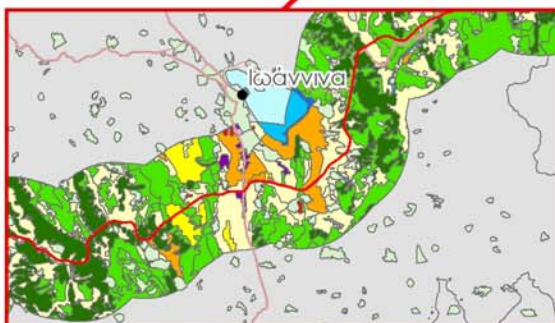

ΠΑΡΑΤΗΡΗΤΗΡΙΟ ΕΓΝΑΤΙΑΣ ΟΔΟΥ
ΚΑΛΥΨΗ ΓΗΣ, ΖΩΝΗ 5km ΑΠΟ ΤΟΝ ΑΞΟΝΑ
CORINE LC 2000

ΥΠΟΜΝΗΜΑ

- ΑΣΤΙΚΗ ΟΙΚΟΔΟΜΗΣΗ
- ΒΙΟΜΗΧΑΝΙΚΕΣ, ΕΜΠΟΡΙΚΕΣ ΚΑΙ ΜΕΤΑΦΟΡΙΚΕΣ ΖΩΝΕΣ
- ΧΩΡΟΙ ΕΞΟΡΥΞΕΩΣ ΟΡΥΚΤΩΝ, ΑΠΠΟΡΙΦΩΣ ΑΠΠΟΡΙΜΑΤΩΝ ΚΑΙ ΟΙΚΟΔΟΜΗΣΗΣ
- ΤΕΧΝΗΤΕΣ, ΜΗ ΑΓΡΟΤΙΚΕΣ ΦΥΤΟΖΩΙΚΕΣ ΠΕΡΙΟΧΕΣ
- ΑΡΟΣΙΜΗ ΓΗ
- ΜΟΝΙΜΕΣ ΚΑΛΛΙΕΡΓΕΙΕΣ
- ΛΙΒΑΔΙΑ
- ΕΤΕΡΟΓΕΝΕΙΣ ΑΓΡΟΤΙΚΕΣ ΠΕΡΙΟΧΕΣ
- ΔΑΣΗ
- ΘΑΜΝΩΔΗΣ ΚΑΙ/Η ΠΟΔΗΣ ΒΛΑΣΤΗΣΗ
- ΑΝΟΙΚΤΟΙ ΧΩΡΟΙ ΜΕ ΕΛΑΧΙΣΤΗ Ή ΚΑΘΟΛΟΥ ΒΛΑΣΤΗΣΗ
- ΥΔΑΤΙΝΕΣ ΠΕΡΙΟΧΕΣ ΣΤΗΝ ΕΝΔΟΧΩΡΑ
- ΠΑΡΑΚΤΙΝΕΣ ΥΔΑΤΙΝΕΣ ΠΕΡΙΟΧΕΣ
- ΥΔΑΤΑ ΣΤΗΝ ΕΝΔΟΧΩΡΑ
- ΘΑΛΑΣΣΙΑ ΥΔΑΤΑ
- ΠΡΩΤΕΥΟΥΣΕΣ ΝΟΜΩΝ & ΠΟΛΕΙΣ ΑΝΩ ΤΩΝ 10.000 κατ.
- ΕΓΝΑΤΙΑ ΟΔΟΣ
- ΚΑΘΕΤΟΙ ΑΞΟΝΕΣ ΕΓΝΑΤΙΑΣ
- ΑΥΤΟΚΙΝΗΤΟΔΡΟΜΟΣ ΠΑΘΕ
- ΚΥΡΙΟ ΟΔΙΚΟ ΔΙΚΤΥΟ
- ΟΡΙΑ ΟΙΚΙΣΜΩΝ

ΥΠΟΜΝΗΜΑ

CORINE LANDCOVER 2000

- ΑΣΤΙΚΗ ΟΙΚΟΔΟΜΗΣΗ
 - ΒΙΟΜΗΧΑΝΙΚΕΣ, ΕΜΠΟΡΙΚΕΣ ΚΑΙ ΜΕΤΑΦΟΡΙΚΕΣ ΖΩΝΕΣ
 - ΧΩΡΟΙ ΕΞΟΡΧΙΣΤΩΣ ΟΡΥΚΤΩΝ, ΑΠΟΡΥΦΩΣΤΕΣ ΑΠΟΡΡΙΜΑΤΩΝ ΚΑΙ ΟΙΚΟΔΟΜΗΣΗΣ
 - ΤΕΧΝΗΤΕΣ, ΜΗ ΑΓΡΟΙΚΕΣ ΦΥΤΟΖΩΙΚΕΣ ΠΕΡΙΟΧΕΣ
 - ΑΡΟΣΙΜΗ ΓΗ
 - ΜΟΝΙΜΕΣ ΚΑΛΗΜΕΡΕΣ
 - ΑΙΒΑΔΙΑ
 - ΕΙΣΡΟΦΗΝΕΣ ΑΓΡΟΙΚΕΣ ΠΕΡΙΟΧΕΣ
 - ΛΑΔΗ
 - ΘΑΛΑΣΣΙΑ ΚΑΛΗ ΠΡΟΣΑΡΧΗ ΒΛΑΣΤΗΣΗΣ
 - ΑΝΟΙΧΤΟΙ ΧΩΡΟΙ ΜΕ ΕΛΑΣΤΗΤΗ ΚΑΘΟΛΟΥ ΒΛΑΣΤΗΣΗΣ
 - ΥΔΑΤΙΝΕΣ ΠΕΡΙΟΧΕΣ ΣΤΗΝ ΕΝΔΟΧΩΡΑ
 - ΠΑΡΑΚΤΙΕΣ ΥΔΑΤΙΝΕΣ ΠΕΡΙΟΧΕΣ
 - ΥΔΑΤΙΑ ΣΤΗΝ ΕΝΔΟΧΩΡΑ
 - ΘΑΛΑΣΣΙΑ ΥΔΑΤΙΑ
-
- ΕΦΝΑΤΙΑ ΟΔΟΙ
 - ΚΑΘΕΤΟΙ ΑΞΩΝΕΣ ΕΦΝΑΤΙΑΣ
 - ΚΤΗΡΟ ΕΦΝΑΚΟ ΟΔΙΚΟ ΔΙΚΤΥΟ
 - ΔΕΥΤΕΡΩΝ ΕΦΝΑΚΟ ΟΔΙΚΟ ΔΙΚΤΥΟ
 - ΤΡΙΤΕΡΩΝ ΕΦΝΑΚΟ ΟΔΙΚΟ ΔΙΚΤΥΟ
 - ΟΡΙΑ ΟΙΚΙΣΜΩΝ
 - ΠΡΟΤΕΥΣΤΕΣ ΝΟΜΩΝ & ΠΟΛΕΙΣ ΑΝΩ ΤΩΝ 10.000 ΚΑΤ.

ΠΑΡΑΤΗΡΗΤΗΡΙΟ ΕΓΝΑΤΙΑΣ ΟΔΟΥ
ΑΛΛΑΓΕΣ ΣΤΗΝ ΚΑΛΥΨΗ ΓΗΣ, ΖΩΝΗ 5km ΑΠΟ ΤΟΝ ΑΞΟΝΑ, CORINE LC 1990 - 2000
ΚΑΘΕΤΟΙ ΑΞΟΝΕΣ ΞΑΝΘΗ - ΕΧΙΝΟΣ & ΚΟΜΟΤΗΝΗ - ΝΥΜΦΑΙΑ