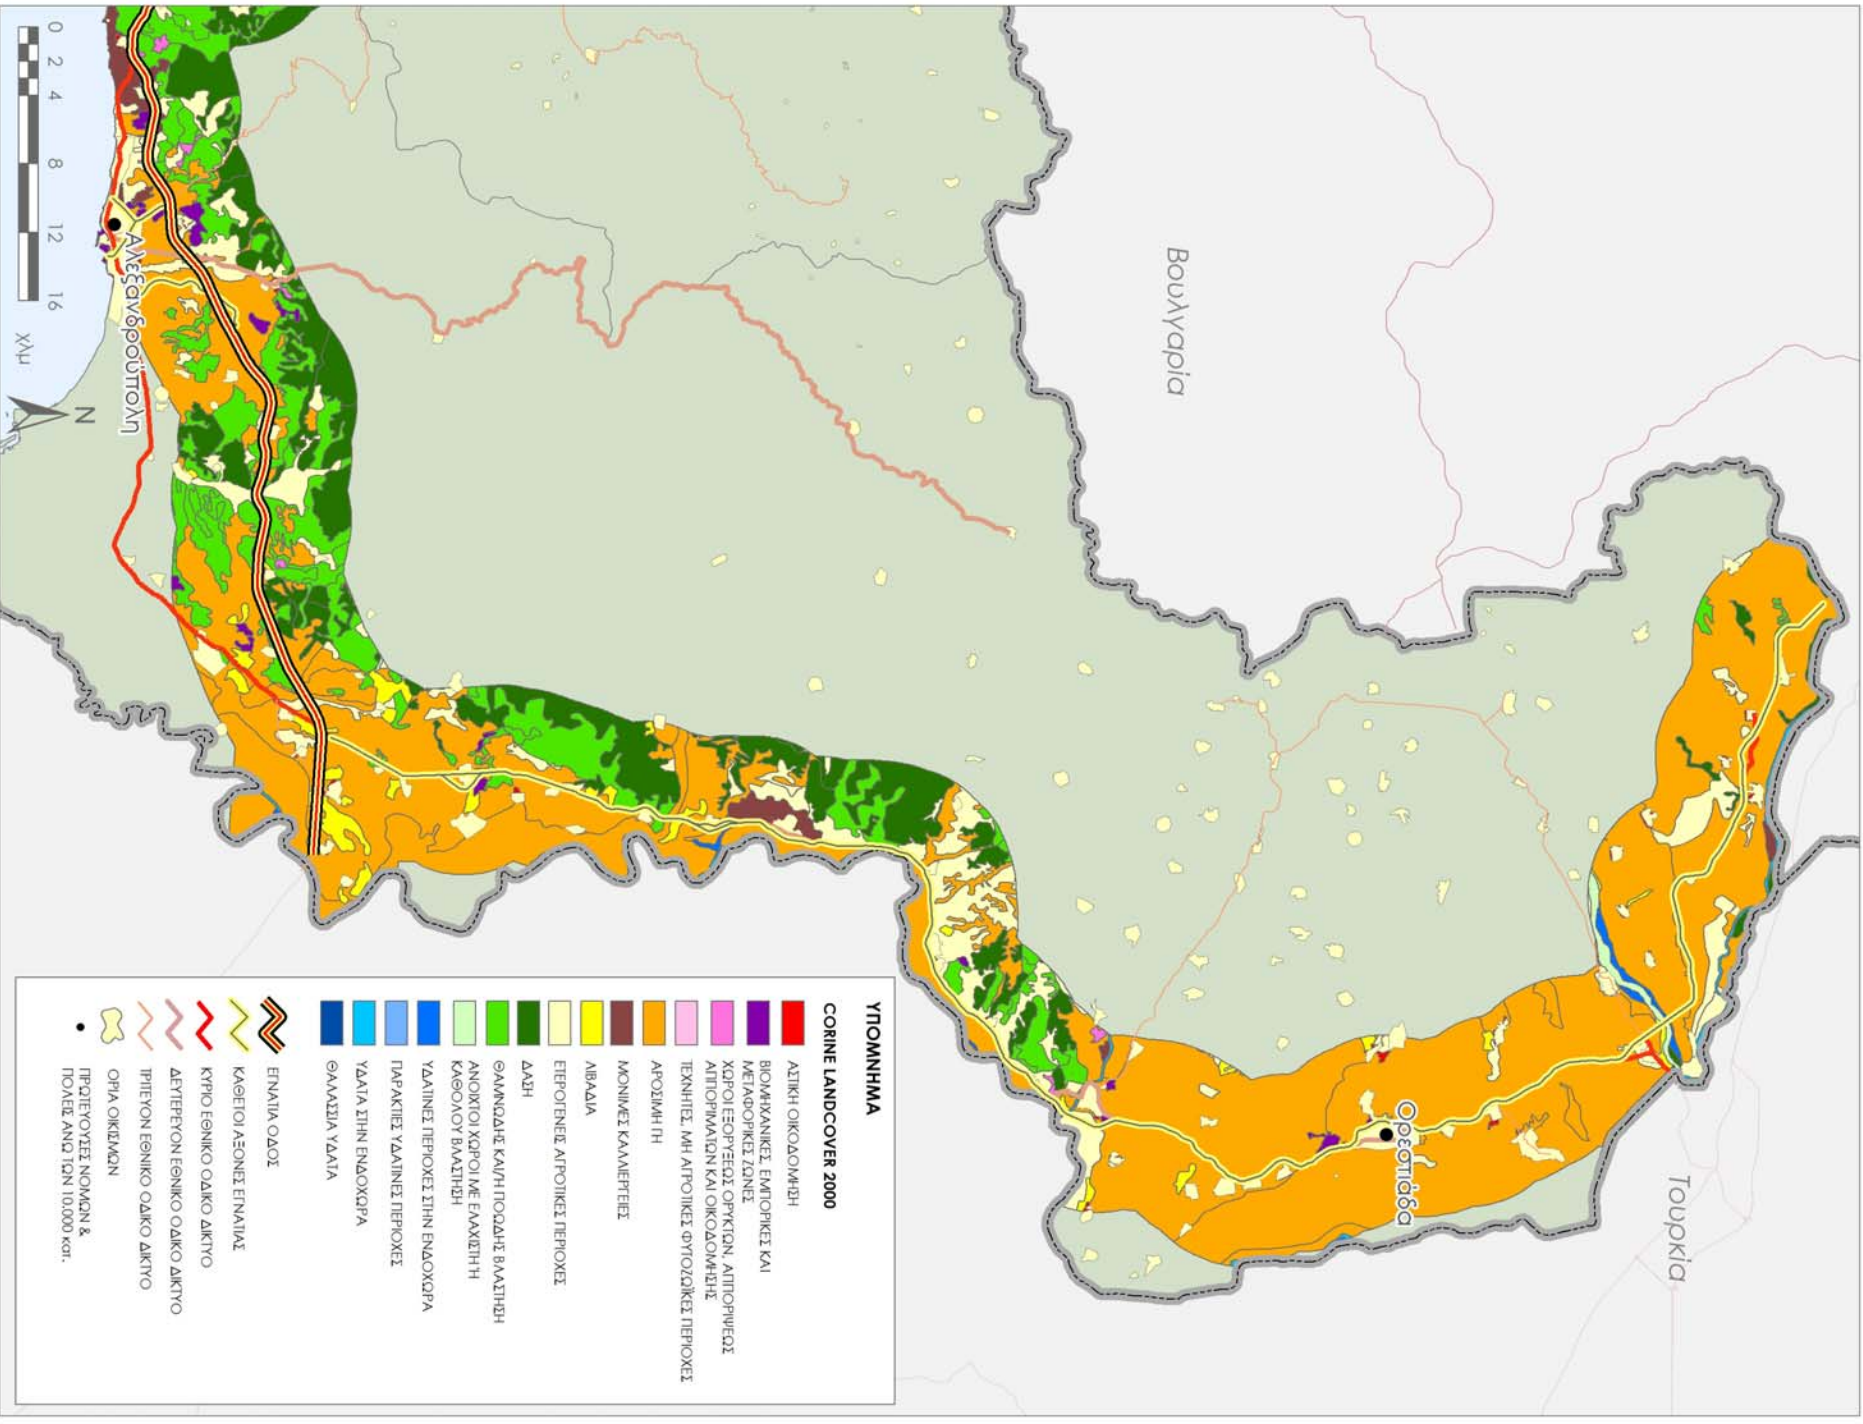

ΠΑΡΑΤΗΡΗΤΗΡΙΟ ΕΓΝΑΤΙΑΣ ΟΔΟΥ
ΚΑΛΥΨΗ ΓΗΣ, ΖΩΝΗ 5km ΑΠΟ ΤΟΝ ΑΞΟΝΑ
CORINE LC 2000

ΥΠΟΜΝΗΜΑ

- ΑΣΤΙΚΗ ΟΙΚΟΔΟΜΗΣΗ
- ΒΙΟΜΗΧΑΝΙΚΕΣ, ΕΜΠΟΡΙΚΕΣ ΚΑΙ ΜΕΤΑΦΟΡΙΚΕΣ ΖΩΝΕΣ
- ΧΩΡΟΙ ΕΞΟΡΥΞΕΩΣ ΟΡΥΚΤΩΝ, ΑΠΠΟΡΙΦΩΣ ΑΠΠΟΡΙΜΑΤΩΝ ΚΑΙ ΟΙΚΟΔΟΜΗΣΗΣ
- ΤΕΧΝΗΤΕΣ, ΜΗ ΑΓΡΟΤΙΚΕΣ ΦΥΤΟΖΩΙΚΕΣ ΠΕΡΙΟΧΕΣ
- ΑΡΟΣΙΜΗ ΓΗ
- ΜΟΝΙΜΕΣ ΚΑΛΛΙΕΡΓΕΙΕΣ
- ΛΙΒΑΔΙΑ
- ΕΤΕΡΟΓΕΝΕΙΣ ΑΓΡΟΤΙΚΕΣ ΠΕΡΙΟΧΕΣ
- ΔΑΣΗ
- ΘΑΜΝΩΔΗΣ ΚΑΙ/Η ΠΟΔΗΣ ΒΛΑΣΤΗΣΗ
- ΑΝΟΙΚΤΟΙ ΧΩΡΟΙ ΜΕ ΕΛΑΧΙΣΤΗ Ή ΚΑΘΟΛΟΥ ΒΛΑΣΤΗΣΗ
- ΥΔΑΤΙΝΕΣ ΠΕΡΙΟΧΕΣ ΣΤΗΝ ΕΝΔΟΧΩΡΑ
- ΠΑΡΑΚΤΙΝΕΣ ΥΔΑΤΙΝΕΣ ΠΕΡΙΟΧΕΣ
- ΥΔΑΤΑ ΣΤΗΝ ΕΝΔΟΧΩΡΑ
- ΘΑΛΑΣΣΙΑ ΥΔΑΤΑ
- ΠΡΩΤΕΥΟΥΣΕΣ ΝΟΜΩΝ & ΠΟΛΕΙΣ ΑΝΩ ΤΩΝ 10.000 κατ.
- ΕΓΝΑΤΙΑ ΟΔΟΣ
- ΚΑΘΕΤΟΙ ΑΞΟΝΕΣ ΕΓΝΑΤΙΑΣ
- ΑΥΤΟΚΙΝΗΤΟΔΡΟΜΟΣ ΠΑΘΕ
- ΚΥΡΙΟ ΟΔΙΚΟ ΔΙΚΤΥΟ
- ΟΡΙΑ ΟΙΚΙΣΜΩΝ

ΥΠΟΜΝΗΜΑ

CORINE LANDCOVER 2000

- ΑΣΤΙΚΗ ΟΙΚΟΔΟΜΗΣΗ
 - ΒΙΟΜΗΧΑΝΙΚΕΣ, ΕΜΠΟΡΙΚΕΣ ΚΑΙ ΜΕΤΑΦΟΡΙΚΕΣ ΖΩΝΕΣ
 - ΧΩΡΟΙ ΕΞΟΡΧΙΣΤΩΣ ΟΡΥΚΤΩΝ, ΑΠΟΡΥΦΩΣΤΕΣ ΑΠΟΡΡΙΜΑΤΩΝ ΚΑΙ ΟΙΚΟΔΟΜΗΣΗΣ
 - ΤΕΧΝΗΤΕΣ, ΜΗ ΑΓΡΟΙΚΕΣ ΦΥΤΟΖΩΙΚΕΣ ΠΕΡΙΟΧΕΣ
 - ΑΡΟΣΙΜΗ ΓΗ
 - ΜΟΝΙΜΕΣ ΚΑΛΗΜΕΡΕΣ
 - ΑΙΒΑΔΙΑ
 - ΕΙΣΡΟΦΗΝΕΣ ΑΓΡΟΙΚΕΣ ΠΕΡΙΟΧΕΣ
 - ΛΑΔΗ
 - ΘΑΛΑΣΣΙΑ ΚΑΛΗ ΠΡΟΣΑΡΧΗ ΒΛΑΣΤΗΣΗΣ
 - ΑΝΟΙΧΤΟΙ ΧΩΡΟΙ ΜΕ ΕΛΑΣΤΗΤΗ ΚΑΘΟΛΟΥ ΒΛΑΣΤΗΣΗΣ
 - ΥΔΑΤΙΝΕΣ ΠΕΡΙΟΧΕΣ ΣΤΗΝ ΕΝΔΟΧΩΡΑ
 - ΠΑΡΑΚΤΙΕΣ ΥΔΑΤΙΝΕΣ ΠΕΡΙΟΧΕΣ
 - ΥΔΑΤΙΑ ΣΤΗΝ ΕΝΔΟΧΩΡΑ
 - ΘΑΛΑΣΣΙΑ ΥΔΑΤΙΑ
-
- ΕΦΝΑΤΙΑ ΟΔΟΙ
 - ΚΑΘΕΤΟΙ ΑΞΩΝΕΣ ΕΦΝΑΤΙΑΣ
 - ΚΤΗΡΟ ΕΦΝΑΚΟ ΟΔΙΚΟ ΔΙΚΤΥΟ
 - ΔΕΥΤΕΡΩΝ ΕΦΝΑΚΟ ΟΔΙΚΟ ΔΙΚΤΥΟ
 - ΤΡΙΤΕΡΩΝ ΕΦΝΑΚΟ ΟΔΙΚΟ ΔΙΚΤΥΟ
 - ΟΡΙΑ ΟΙΚΙΣΜΩΝ
 - ΠΡΟΤΕΥΣΤΕΣ ΝΟΜΩΝ & ΠΟΛΕΙΣ ΑΝΩ ΤΩΝ 10.000 ΚΑΤ.

ΥΠΟΜΝΗΜΑ

-  ΑΡΧΑΙΟΤΕΣ, ΔΑΣΙΚΕΣ ΚΑΙ ΗΜΕΡΩΤΙΚΕΣ ΕΚΤΑΣΕΙΣ ΠΟΥ ΜΕΤΑΠΡΑΓΜΑΤΙΚΑ Ή ΕΚΤΑΣΕΙΣ ΕΠΙΦΑΝΕΙΣ
-  ΟΡΙΑ ΟΙΚΙΣΜΩΝ
-  ΖΩΝΗ 5km
-  ΕΡΜΑΤΙΑ ΟΔΟΥ
-  ΚΑΘΕΤΟΙ ΑΞΩΝΕΣ ΕΡΜΑΤΙΑΣ
-  ΚΥΡΙΟ ΕΘΝΙΚΟ ΟΔΙΚΟ ΔΙΚΤΥΟ
-  ΔΕΥΤΕΡΕΥΟΝ ΕΘΝΙΚΟ ΟΔΙΚΟ ΔΙΚΤΥΟ
-  ΤΡΙΤΕΥΟΝ ΕΘΝΙΚΟ ΟΔΙΚΟ ΔΙΚΤΥΟ
-  ΠΡΩΤΕΥΟΥΣΕΣ ΝΟΜΩΝ & ΠΟΛΕΙΣ ΑΝΩ ΤΩΝ 10.000 ΚΑΤ.

ΠΑΡΑΤΗΡΗΤΗΡΙΟ ΕΓΝΑΤΙΑΣ ΟΔΟΥ
ΑΛΛΑΓΕΣ ΣΤΗΝ ΚΑΛΥΨΗ ΓΗΣ, ΖΩΝΗ 5km ΑΠΟ ΤΟΝ ΑΞΟΝΑ, CORINE LC 1990 - 2000
ΚΑΘΕΤΟΙ ΑΞΟΝΕΣ ΞΑΝΘΗ - ΕΧΙΝΟΣ & ΚΟΜΟΤΗΝΗ - ΝΥΜΦΑΙΑ