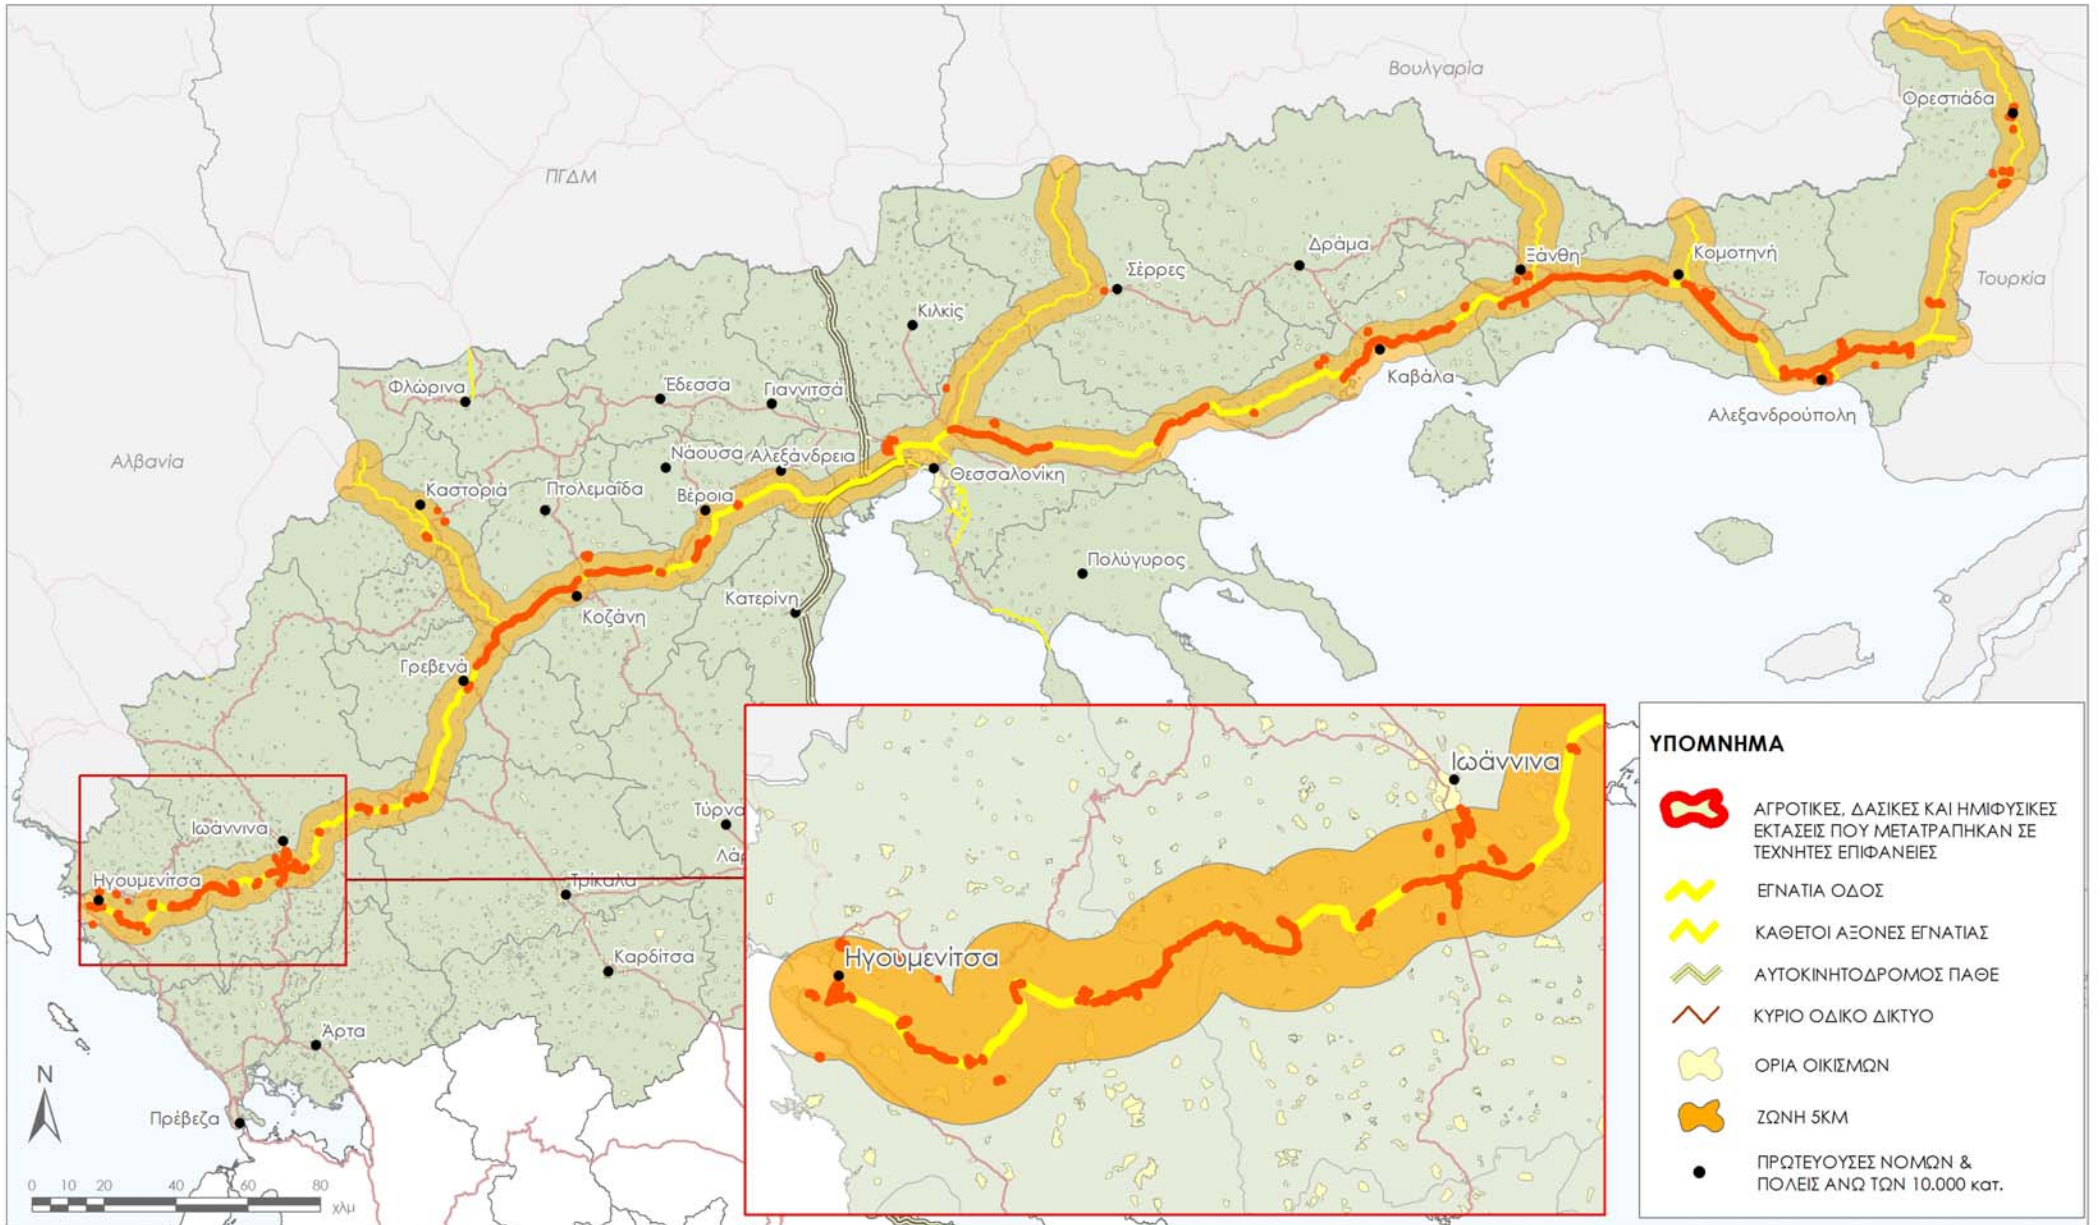

ΠΑΡΑΤΗΡΗΤΗΡΙΟ ΕΓΝΑΤΙΑΣ ΟΔΟΥ
ΑΛΛΑΓΕΣ ΣΤΗΝ ΚΑΛΥΨΗ ΓΗΣ, ΖΩΝΗ 5km
ΑΠΟ ΤΟΝ ΑΞΟΝΑ, CORINE LC 1990 - 2000