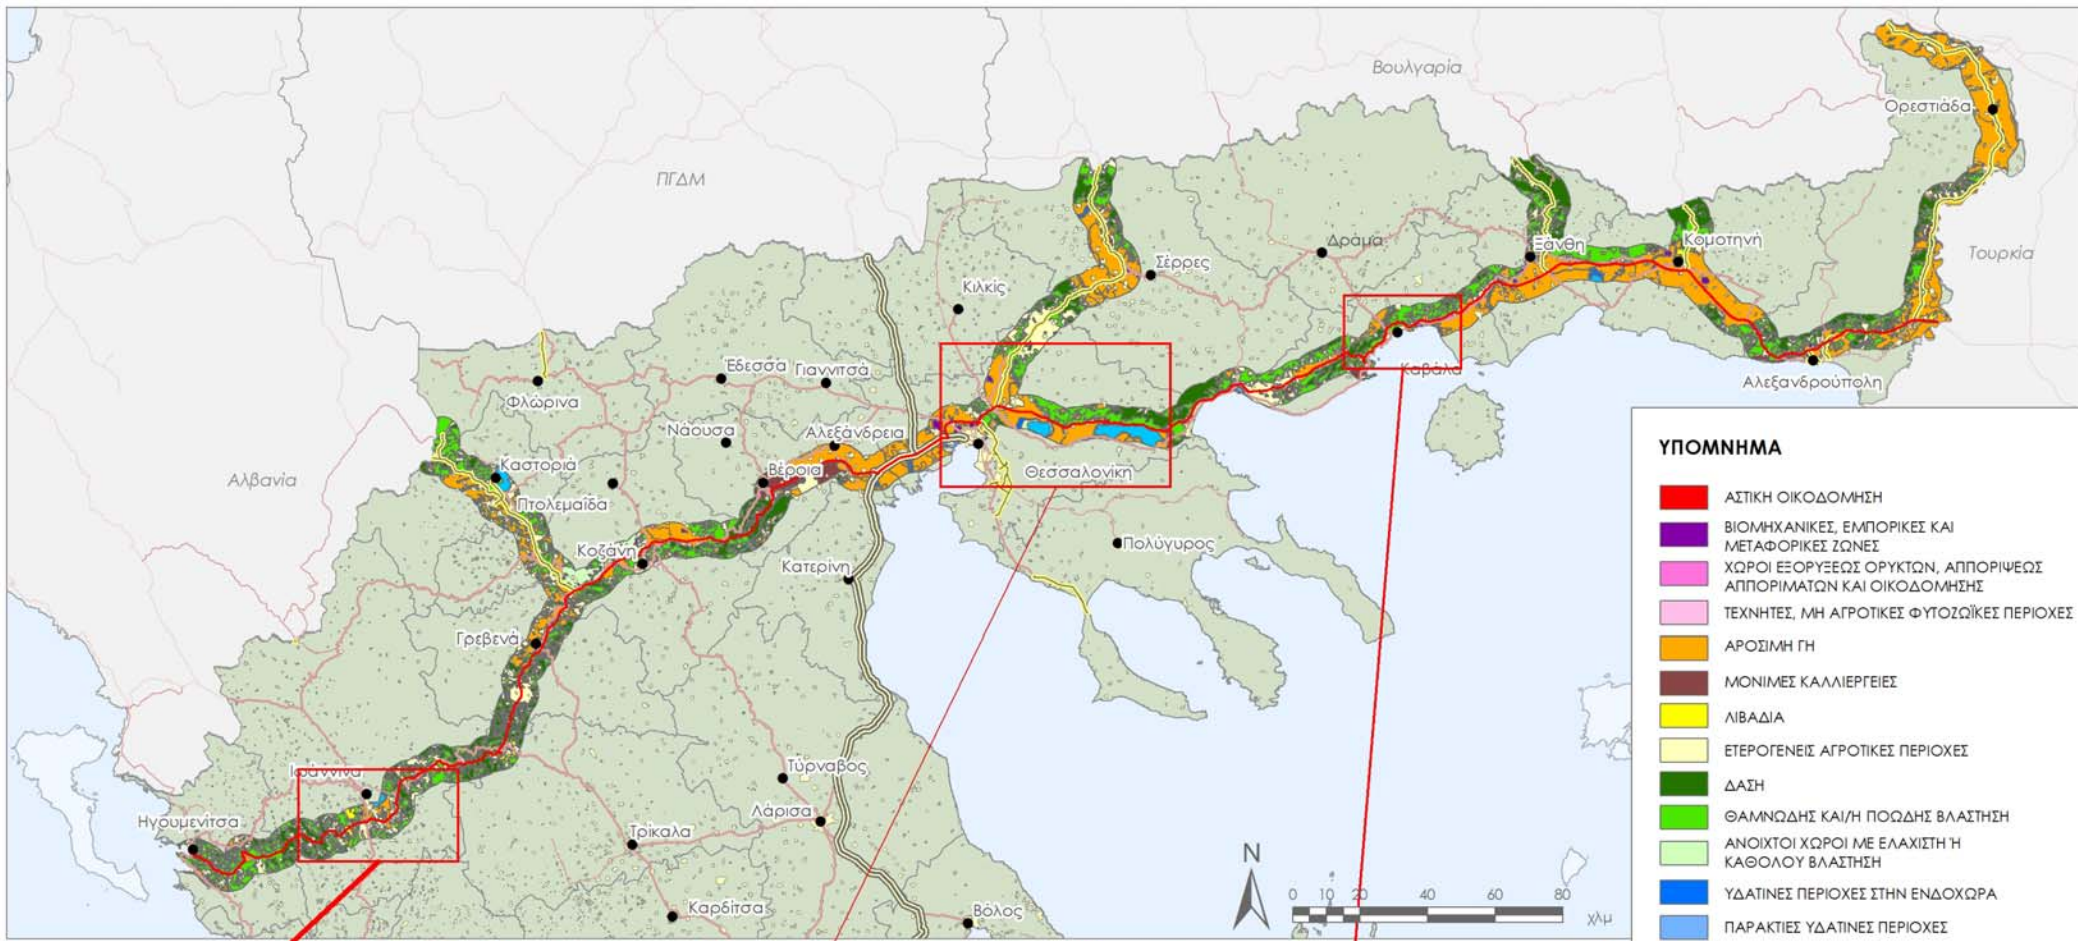

ΠΑΡΑΤΗΡΗΤΗΡΙΟ ΕΓΝΑΤΙΑΣ ΟΔΟΥ
ΚΑΛΥΨΗ ΓΗΣ, ΖΩΝΗ 5km ΑΠΟ ΤΟΝ ΑΞΟΝΑ
CORINE LC 2000

ΥΠΟΜΝΗΜΑ

- ΑΣΤΙΚΗ ΟΙΚΟΔΟΜΗΣΗ
- ΒΙΟΜΗΧΑΝΙΚΕΣ, ΕΜΠΟΡΙΚΕΣ ΚΑΙ ΜΕΤΑΦΟΡΙΚΕΣ ΖΩΝΕΣ
- ΧΩΡΟΙ ΕΞΟΡΥΞΕΩΣ ΟΡΥΚΤΩΝ, ΑΠΠΟΡΙΦΩΣ ΑΠΠΟΡΙΜΑΤΩΝ ΚΑΙ ΟΙΚΟΔΟΜΗΣΗΣ
- ΤΕΧΝΗΤΕΣ, ΜΗ ΑΓΡΟΤΙΚΕΣ ΦΥΤΟΖΩΙΚΕΣ ΠΕΡΙΟΧΕΣ
- ΑΡΟΣΙΜΗ ΓΗ
- ΜΟΝΙΜΕΣ ΚΑΛΛΙΕΡΓΕΙΕΣ
- ΛΙΒΑΔΙΑ
- ΕΤΕΡΟΓΕΝΕΙΣ ΑΓΡΟΤΙΚΕΣ ΠΕΡΙΟΧΕΣ
- ΔΑΣΗ
- ΘΑΜΝΩΔΗΣ ΚΑΙ/Η ΠΟΔΗΣ ΒΛΑΣΤΗΣΗ
- ΑΝΟΙΚΤΟΙ ΧΩΡΟΙ ΜΕ ΕΛΑΧΙΣΤΗ Ή ΚΑΘΟΛΟΥ ΒΛΑΣΤΗΣΗ
- ΥΔΑΤΙΝΕΣ ΠΕΡΙΟΧΕΣ ΣΤΗΝ ΕΝΔΟΧΩΡΑ
- ΠΑΡΑΚΤΙΝΕΣ ΥΔΑΤΙΝΕΣ ΠΕΡΙΟΧΕΣ
- ΥΔΑΤΑ ΣΤΗΝ ΕΝΔΟΧΩΡΑ
- ΘΑΛΑΣΣΙΑ ΥΔΑΤΑ
- ΠΡΩΤΕΥΟΥΣΕΣ ΝΟΜΩΝ & ΠΟΛΕΙΣ ΑΝΩ ΤΩΝ 10.000 κατ.
- ΕΓΝΑΤΙΑ ΟΔΟΣ
- ΚΑΘΕΤΟΙ ΑΞΟΝΕΣ ΕΓΝΑΤΙΑΣ
- ΑΥΤΟΚΙΝΗΤΟΔΡΟΜΟΣ ΠΑΘΕ
- ΚΥΡΙΟ ΟΔΙΚΟ ΔΙΚΤΥΟ
- ΟΡΙΑ ΟΙΚΙΣΜΩΝ

ΥΠΟΜΗΜΑ

-  ΑΓΡΟΤΙΚΕΣ, ΔΑΣΙΚΕΣ ΚΑΙ ΗΜΙΦΥΣΙΚΕΣ
ΕΚΤΑΣΕΙΣ ΤΟΥ ΜΕΤΑΠΡΑΤΗΚΑΝ ΣΕ
ΤΕΧΝΗΤΕΣ ΕΠΙΦΑΝΕΙΕΣ
-  ΟΡΙΑ ΟΙΚΙΣΜΩΝ
-  ΖΩΝΗ 5km
-  ΕΡΓΑΤΙΑ ΟΔΟΥ
-  ΚΑΘΙΣΤΟΙ ΑΞΟΝΕΣ ΕΡΓΑΤΙΑΣ
-  ΚΥΡΙΟ ΕΘΝΙΚΟ ΟΔΙΚΟ ΔΙΚΤΥΟ
-  ΔΕΥΤΕΡΕΥΟΝ ΕΘΝΙΚΟ ΟΔΙΚΟ ΔΙΚΤΥΟ
-  ΤΡΙΤΕΥΟΝ ΕΘΝΙΚΟ ΟΔΙΚΟ ΔΙΚΤΥΟ
-  ΠΡΟΤΕΡΟΥΣΕΣ ΝΟΜΩΝ &
ΠΟΛΕΙΣ ΑΝΩ ΤΩΝ 10.000 ΚΑΤ.

ΥΠΟΜΝΗΜΑ

-  ΑΡΧΑΙΟΤΕΣ, ΔΑΣΙΚΕΣ ΚΑΙ ΗΜΕΡΩΤΙΚΕΣ ΕΚΤΑΣΕΙΣ ΠΟΥ ΜΕΤΑΠΡΑΓΜΑΤΙΚΑ Ή ΕΚΤΑΣΕΙΣ ΕΠΙΦΑΝΕΙΣ
-  ΟΡΙΑ ΟΙΚΙΣΜΩΝ
-  ΖΩΝΗ 5km
-  ΕΡΜΑΤΙΑ ΟΔΟΥ
-  ΚΑΘΕΤΟΙ ΑΞΩΝΕΣ ΕΡΜΑΤΙΑΣ
-  ΚΥΡΙΟ ΕΘΝΙΚΟ ΟΔΙΚΟ ΔΙΚΤΥΟ
-  ΔΕΥΤΕΡΕΥΟΝ ΕΘΝΙΚΟ ΟΔΙΚΟ ΔΙΚΤΥΟ
-  ΤΡΙΤΕΥΟΝ ΕΘΝΙΚΟ ΟΔΙΚΟ ΔΙΚΤΥΟ
-  ΠΡΩΤΕΥΟΥΣΕΣ ΝΟΜΩΝ & ΠΟΛΕΙΣ ΑΝΩ ΤΩΝ 10.000 ΚΑΤ.

ΠΑΡΑΤΗΡΗΤΗΡΙΟ ΕΓΝΑΤΙΑΣ ΟΔΟΥ
ΑΛΛΑΓΕΣ ΣΤΗΝ ΚΑΛΥΨΗ ΓΗΣ, ΖΩΝΗ 5km ΑΠΟ ΤΟΝ ΑΞΟΝΑ, CORINE LC 1990 - 2000
ΚΑΘΕΤΟΙ ΑΞΟΝΕΣ ΞΑΝΘΗ - ΕΧΙΝΟΣ & ΚΟΜΟΤΗΝΗ - ΝΥΜΦΑΙΑ