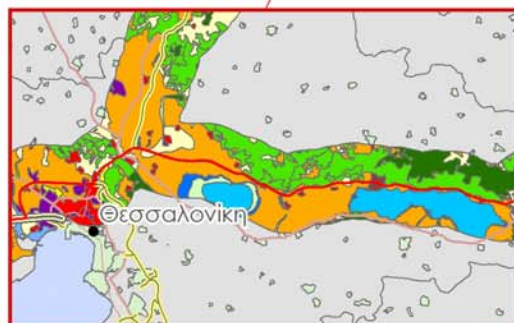

ΠΑΡΑΤΗΡΗΤΗΡΙΟ ΕΓΝΑΤΙΑΣ ΟΔΟΥ
ΚΑΛΥΨΗ ΓΗΣ, ΖΩΝΗ 5km ΑΠΟ ΤΟΝ ΑΞΟΝΑ
CORINE LC 2000

ΥΠΟΜΝΗΜΑ

- ΑΣΤΙΚΗ ΟΙΚΟΔΟΜΗΣΗ
- ΒΙΟΜΗΧΑΝΙΚΕΣ, ΕΜΠΟΡΙΚΕΣ ΚΑΙ ΜΕΤΑΦΟΡΙΚΕΣ ΖΩΝΕΣ
- ΧΩΡΟΙ ΕΞΟΡΥΞΕΩΣ ΟΡΥΚΤΩΝ, ΑΠΠΟΡΙΦΩΣ ΑΠΠΟΡΙΜΑΤΩΝ ΚΑΙ ΟΙΚΟΔΟΜΗΣΗΣ
- ΤΕΧΝΗΤΕΣ, ΜΗ ΑΓΡΟΤΙΚΕΣ ΦΥΤΟΖΩΙΚΕΣ ΠΕΡΙΟΧΕΣ
- ΑΡΟΣΙΜΗ ΓΗ
- ΜΟΝΙΜΕΣ ΚΑΛΛΙΕΡΓΕΙΕΣ
- ΛΙΒΑΔΙΑ
- ΕΤΕΡΟΓΕΝΕΙΣ ΑΓΡΟΤΙΚΕΣ ΠΕΡΙΟΧΕΣ
- ΔΑΣΗ
- ΘΑΜΝΩΔΗΣ ΚΑΙ/Η ΠΟΔΗΣ ΒΛΑΣΤΗΣΗ
- ΑΝΟΙΚΤΟΙ ΧΩΡΟΙ ΜΕ ΕΛΑΧΙΣΤΗ Ή ΚΑΘΟΛΟΥ ΒΛΑΣΤΗΣΗ
- ΥΔΑΤΙΝΕΣ ΠΕΡΙΟΧΕΣ ΣΤΗΝ ΕΝΔΟΧΩΡΑ
- ΠΑΡΑΚΤΙΝΕΣ ΥΔΑΤΙΝΕΣ ΠΕΡΙΟΧΕΣ
- ΥΔΑΤΑ ΣΤΗΝ ΕΝΔΟΧΩΡΑ
- ΘΑΛΑΣΣΙΑ ΥΔΑΤΑ
- ΠΡΩΤΕΥΟΥΣΕΣ ΝΟΜΩΝ & ΠΟΛΕΙΣ ΑΝΩ ΤΩΝ 10.000 κατ.
- ΕΓΝΑΤΙΑ ΟΔΟΣ
- ΚΑΘΕΤΟΙ ΑΞΟΝΕΣ ΕΓΝΑΤΙΑΣ
- ΑΥΤΟΚΙΝΗΤΟΔΡΟΜΟΣ ΠΑΘΕ
- ΚΥΡΙΟ ΟΔΙΚΟ ΔΙΚΤΥΟ
- ΟΡΙΑ ΟΙΚΙΣΜΩΝ

ΥΠΟΜΝΗΜΑ

CORINE LANDCOVER 2000

- ΑΣΤΙΚΗ ΟΙΚΟΔΟΜΗΣΗ
 - ΒΙΟΜΗΧΑΝΙΚΕΣ, ΕΜΠΟΡΙΚΕΣ ΚΑΙ ΜΕΤΑΦΟΡΙΚΕΣ ΖΩΝΕΣ
 - ΧΩΡΟΙ ΕΞΟΡΧΙΣΤΩΣ ΟΡΥΚΤΩΝ, ΑΠΟΡΥΦΩΣΤΕΣ ΑΠΟΡΡΙΜΑΤΩΝ ΚΑΙ ΟΙΚΟΔΟΜΗΣΗΣ
 - ΤΕΧΝΗΤΕΣ, ΜΗ ΑΓΡΟΙΚΕΣ ΦΥΤΟΖΩΙΚΕΣ ΠΕΡΙΟΧΕΣ
 - ΑΡΟΣΙΜΗ ΓΗ
 - ΜΟΝΙΜΕΣ ΚΑΛΗΜΕΡΕΣ
 - ΑΙΒΑΔΙΑ
 - ΕΙΣΡΟΦΗΝΕΣ ΑΓΡΟΙΚΕΣ ΠΕΡΙΟΧΕΣ
 - ΛΑΔΗ
 - ΘΑΛΑΣΣΙΑ ΚΑΛΗ ΠΡΟΣΑΡΧΗ ΒΛΑΣΤΗΣΗΣ
 - ΑΝΟΙΧΤΟΙ ΧΩΡΟΙ ΜΕ ΕΛΑΣΤΗΤΗ ΚΑΘΟΛΟΥ ΒΛΑΣΤΗΣΗΣ
 - ΥΔΑΤΙΝΕΣ ΠΕΡΙΟΧΕΣ ΣΤΗΝ ΕΝΔΟΧΩΡΑ
 - ΠΑΡΑΚΤΙΕΣ ΥΔΑΤΙΝΕΣ ΠΕΡΙΟΧΕΣ
 - ΥΔΑΤΙΑ ΣΤΗΝ ΕΝΔΟΧΩΡΑ
 - ΘΑΛΑΣΣΙΑ ΥΔΑΤΙΑ
-
- ΕΦΝΑΤΙΑ ΟΔΟΙ
 - ΚΑΘΕΤΟΙ ΑΞΩΝΕΣ ΕΦΝΑΤΙΑΣ
 - ΚΤΗΡΟ ΕΦΝΑΚΟ ΟΔΙΚΟ ΔΙΚΤΥΟ
 - ΔΕΥΤΕΡΩΝ ΕΦΝΑΚΟ ΟΔΙΚΟ ΔΙΚΤΥΟ
 - ΤΡΙΤΕΡΩΝ ΕΦΝΑΚΟ ΟΔΙΚΟ ΔΙΚΤΥΟ
 - ΟΡΙΑ ΟΙΚΙΣΜΩΝ
 - ΠΡΟΤΕΥΣΤΕΣ ΝΟΜΩΝ & ΠΟΛΕΙΣ ΑΝΩ ΤΩΝ 10.000 ΚΑΤ.