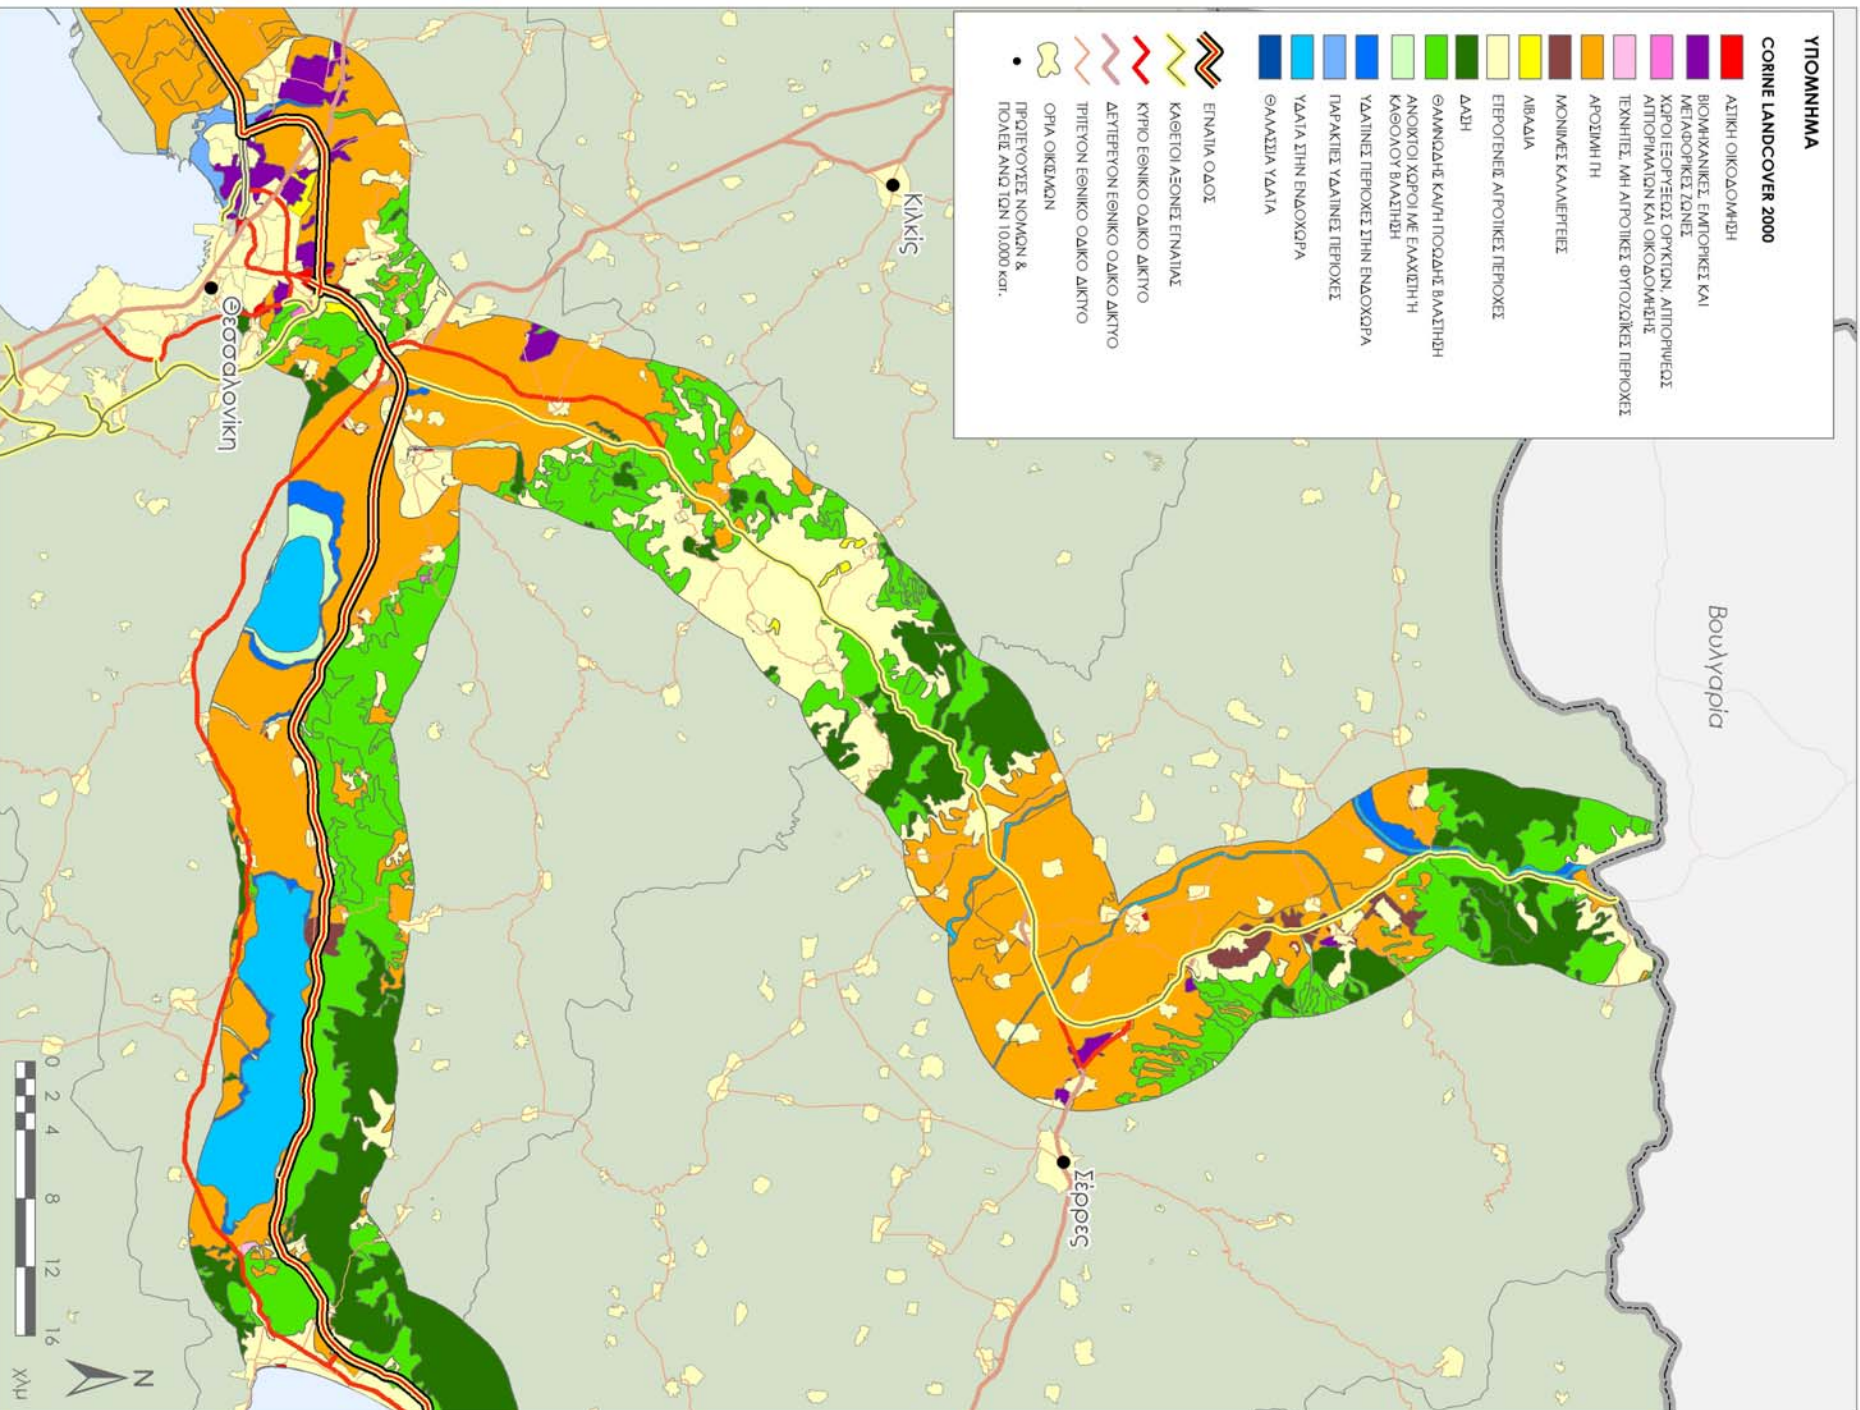

ΠΑΡΑΤΗΡΗΤΗΡΙΟ ΕΓΝΑΤΙΑΣ ΟΔΟΥ
ΚΑΛΥΨΗ ΓΗΣ, ΖΩΝΗ 5km ΑΠΟ ΤΟΝ ΑΞΟΝΑ
CORINE LC 2000

ΥΠΟΜΝΗΜΑ

- ΑΣΤΙΚΗ ΟΙΚΟΔΟΜΗΣΗ
- ΒΙΟΜΗΧΑΝΙΚΕΣ, ΕΜΠΟΡΙΚΕΣ ΚΑΙ ΜΕΤΑΦΟΡΙΚΕΣ ΖΩΝΕΣ
- ΧΩΡΟΙ ΕΞΟΡΥΞΕΩΣ ΟΡΥΚΤΩΝ, ΑΠΠΟΡΙΦΩΣ ΑΠΠΟΡΙΜΑΤΩΝ ΚΑΙ ΟΙΚΟΔΟΜΗΣΗΣ
- ΤΕΧΝΗΤΕΣ, ΜΗ ΑΓΡΟΤΙΚΕΣ ΦΥΤΟΖΩΙΚΕΣ ΠΕΡΙΟΧΕΣ
- ΑΡΟΣΙΜΗ ΓΗ
- ΜΟΝΙΜΕΣ ΚΑΛΛΙΕΡΓΕΙΕΣ
- ΛΙΒΑΔΙΑ
- ΕΤΕΡΟΓΕΝΕΙΣ ΑΓΡΟΤΙΚΕΣ ΠΕΡΙΟΧΕΣ
- ΔΑΣΗ
- ΘΑΜΝΩΔΗΣ ΚΑΙ/Η ΠΟΔΗΣ ΒΛΑΣΤΗΣΗ
- ΑΝΟΙΚΤΟΙ ΧΩΡΟΙ ΜΕ ΕΛΑΧΙΣΤΗ Ή ΚΑΘΟΛΟΥ ΒΛΑΣΤΗΣΗ
- ΥΔΑΤΙΝΕΣ ΠΕΡΙΟΧΕΣ ΣΤΗΝ ΕΝΔΟΧΩΡΑ
- ΠΑΡΑΚΤΙΝΕΣ ΥΔΑΤΙΝΕΣ ΠΕΡΙΟΧΕΣ
- ΥΔΑΤΑ ΣΤΗΝ ΕΝΔΟΧΩΡΑ
- ΘΑΛΑΣΣΙΑ ΥΔΑΤΑ
- ΠΡΩΤΕΥΟΥΣΕΣ ΝΟΜΩΝ & ΠΟΛΕΙΣ ΑΝΩ ΤΩΝ 10.000 κατ.
- ΕΓΝΑΤΙΑ ΟΔΟΣ
- ΚΑΘΕΤΟΙ ΑΞΟΝΕΣ ΕΓΝΑΤΙΑΣ
- ΑΥΤΟΚΙΝΗΤΟΔΡΟΜΟΣ ΠΑΘΕ
- ΚΥΡΙΟ ΟΔΙΚΟ ΔΙΚΤΥΟ
- ΟΡΙΑ ΟΙΚΙΣΜΩΝ

ΥΠΟΜΝΗΜΑ

CORINE LANDCOVER 2000

- ΑΣΤΙΚΗ ΟΙΚΟΔΟΜΗΣΗ
 - ΒΙΟΜΗΧΑΝΙΚΕΣ, ΕΜΠΟΡΙΚΕΣ ΚΑΙ ΜΕΤΑΦΟΡΙΚΕΣ ΖΩΝΕΣ
 - ΧΩΡΟΙ ΕΞΟΡΧΙΣΤΩΣ ΟΡΥΚΤΩΝ, ΑΠΟΡΥΦΩΣΤΕΣ ΑΠΟΡΡΙΜΑΤΩΝ ΚΑΙ ΟΙΚΟΔΟΜΗΣΗΣ
 - ΤΕΧΝΗΤΕΣ, ΜΗ ΑΓΡΟΙΚΕΣ ΦΥΤΟΖΩΙΚΕΣ ΠΕΡΙΟΧΕΣ
 - ΑΡΟΣΙΜΗ ΓΗ
 - ΜΟΝΙΜΕΣ ΚΑΛΗΜΕΡΕΣ
 - ΑΙΒΑΔΙΑ
 - ΕΙΣΡΟΦΗΝΕΣ ΑΓΡΟΙΚΕΣ ΠΕΡΙΟΧΕΣ
 - ΛΑΔΗ
 - ΘΑΛΑΣΣΙΑ ΚΑΛΗ ΠΡΟΣΑΡΧΗ ΒΛΑΣΤΗΣΗΣ
 - ΑΝΟΙΧΤΟΙ ΧΩΡΟΙ ΜΕ ΕΛΑΣΤΗΤΗ ΚΑΘΟΛΟΥ ΒΛΑΣΤΗΣΗΣ
 - ΥΔΑΤΙΝΕΣ ΠΕΡΙΟΧΕΣ ΣΤΗΝ ΕΝΔΟΧΩΡΑ
 - ΠΑΡΑΚΤΙΕΣ ΥΔΑΤΙΝΕΣ ΠΕΡΙΟΧΕΣ
 - ΥΔΑΤΙΑ ΣΤΗΝ ΕΝΔΟΧΩΡΑ
 - ΘΑΛΑΣΣΙΑ ΥΔΑΤΙΑ
-
- ΕΦΝΑΤΙΑ ΟΔΟΙ
 - ΚΑΘΕΤΟΙ ΑΞΩΝΕΣ ΕΦΝΑΤΙΑΣ
 - ΚΤΗΡΟ ΕΦΝΑΚΟ ΟΔΙΚΟ ΔΙΚΤΥΟ
 - ΔΕΥΤΕΡΩΝ ΕΦΝΑΚΟ ΟΔΙΚΟ ΔΙΚΤΥΟ
 - ΤΡΙΤΕΡΩΝ ΕΦΝΑΚΟ ΟΔΙΚΟ ΔΙΚΤΥΟ
 - ΟΡΙΑ ΟΙΚΙΣΜΩΝ
 - ΠΡΟΤΕΥΣΤΕΣ ΝΟΜΩΝ & ΠΟΛΕΙΣ ΑΝΩ ΤΩΝ 10.000 ΚΑΤ.

ΠΑΡΑΤΗΡΗΤΗΡΙΟ ΕΓΝΑΤΙΑΣ ΟΔΟΥ
ΑΛΛΑΓΕΣ ΣΤΗΝ ΚΑΛΥΨΗ ΓΗΣ, ΖΩΝΗ 5km ΑΠΟ ΤΟΝ ΑΞΟΝΑ, CORINE LC 1990 - 2000
ΚΑΘΕΤΟΙ ΑΞΟΝΕΣ ΞΑΝΘΗ - ΕΧΙΝΟΣ & ΚΟΜΟΤΗΝΗ - ΝΥΜΦΑΙΑ