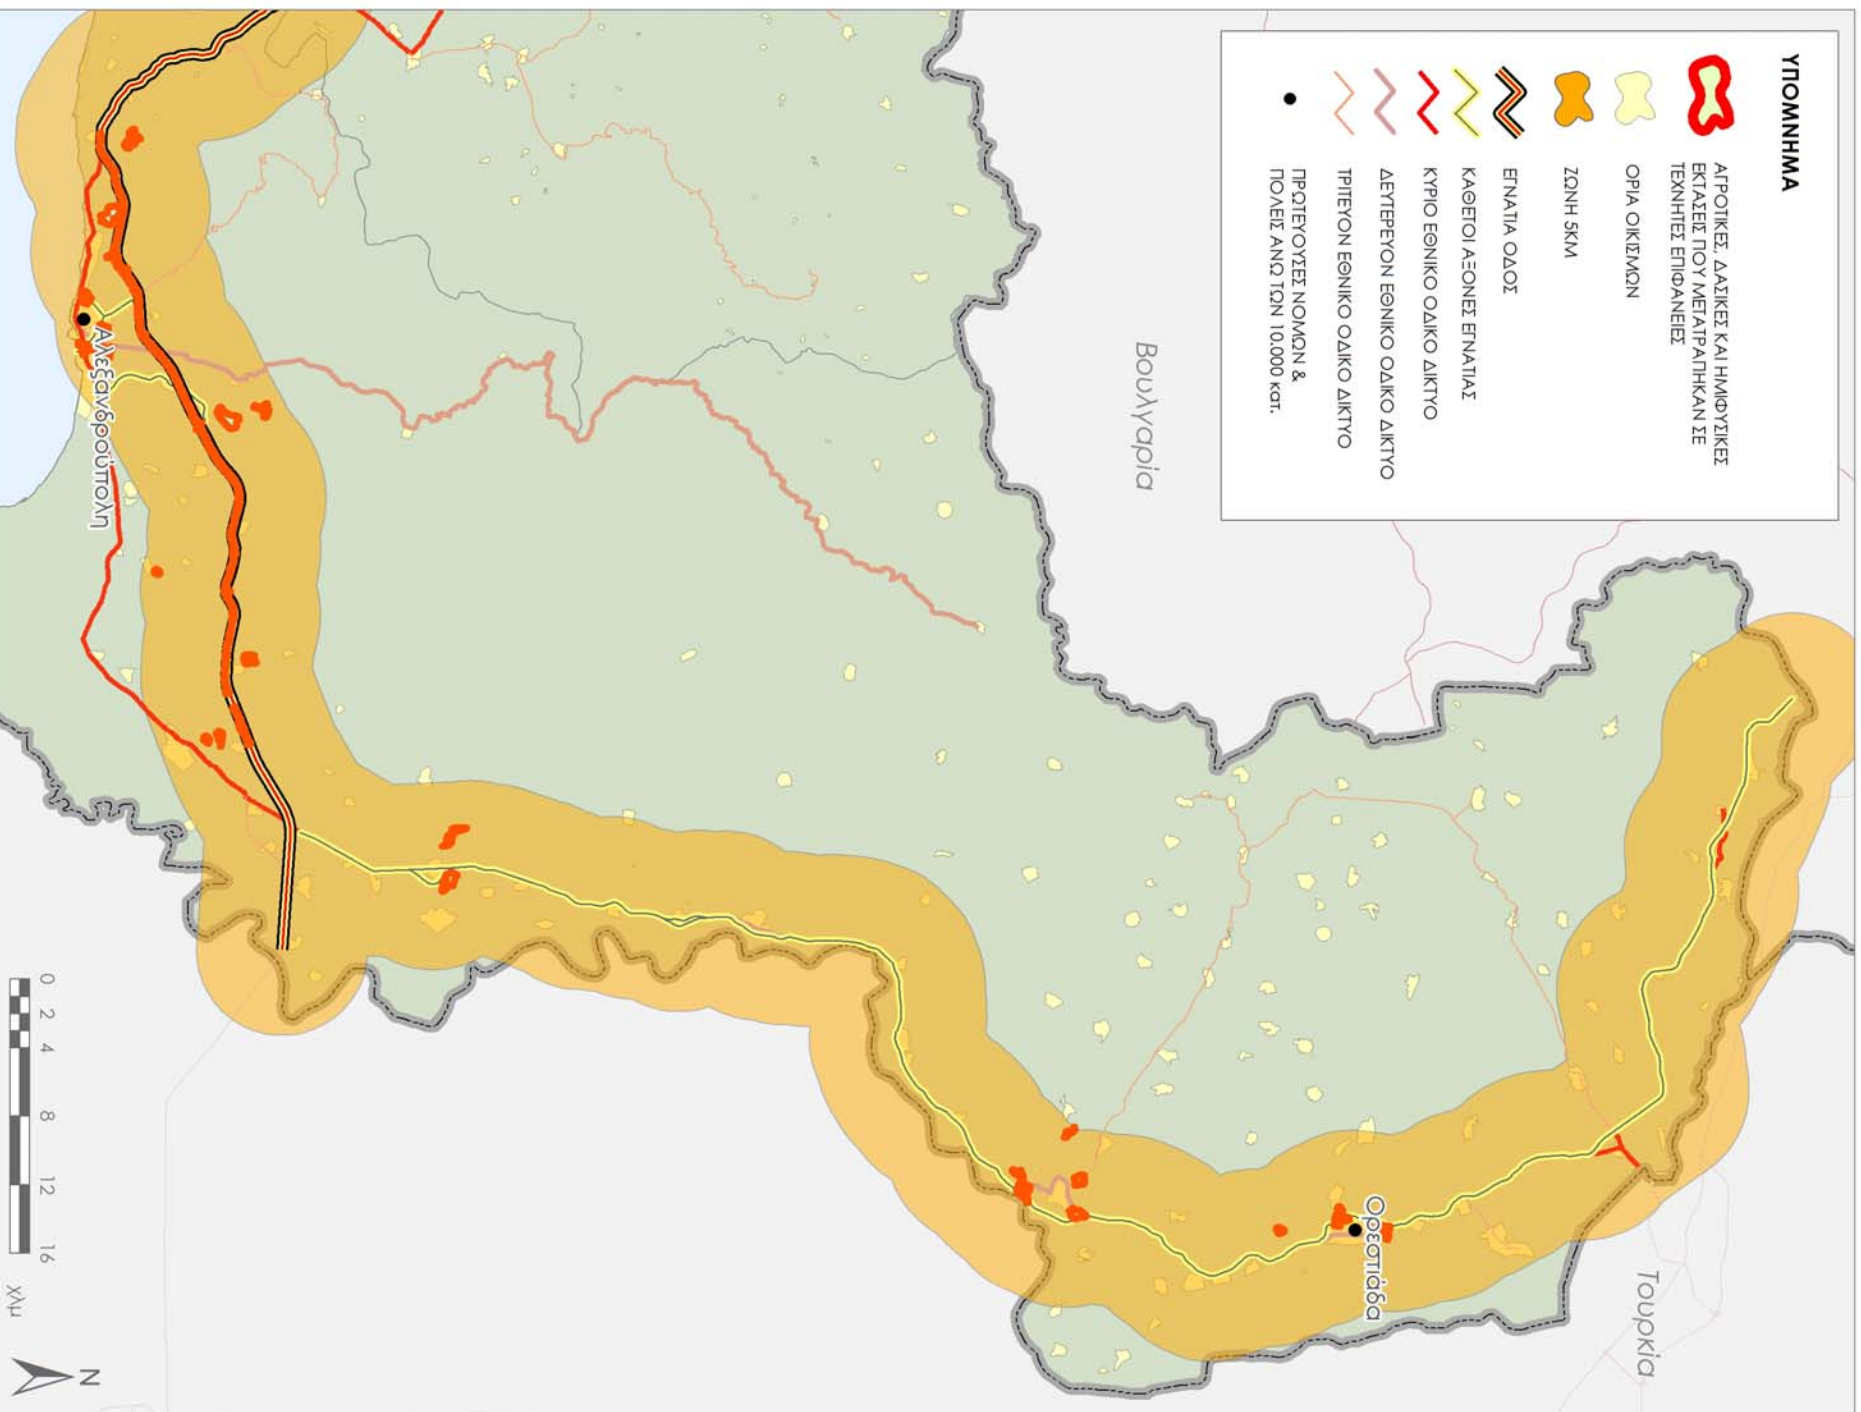

ΠΑΡΑΤΗΡΗΤΗΡΙΟ ΕΓΝΑΤΙΑΣ ΟΔΟΥ
 ΚΑΛΥΨΗ ΓΗΣ, ΖΩΝΗ 5km ΑΠΟ ΤΟΝ ΑΞΟΝΑ - CORINE LC 2000
 ΚΑΘΕΤΟΙ ΑΞΟΝΕΣ ΞΑΝΘΗ - ΕΧΙΝΟΣ & ΚΟΜΟΤΗΝΗ - ΝΥΜΦΑΙΑ

ΥΠΟΜΝΗΜΑ

CORINE LANDCOVER 2000

- ΑΣΤΙΚΗ ΟΙΚΟΔΟΜΗΣΗ
- ΒΙΟΜΗΧΑΝΙΚΕΣ, ΕΜΠΟΡΙΚΕΣ ΚΑΙ ΜΕΤΑΦΟΡΙΚΕΣ ΖΩΝΕΣ
- ΧΩΡΟΙ ΕΞΟΥΡΕΩΣ ΟΡΥΚΤΩΝ, ΑΠΠΟΡΙΨΕΩΣ ΑΠΠΟΡΙΜΑΤΩΝ ΚΑΙ ΟΙΚΟΔΟΜΗΣΗΣ
- ΤΕΧΝΗΤΕΣ, ΜΗ ΑΓΡΟΤΙΚΕΣ ΦΥΤΟΖΩΙΚΕΣ ΠΕΡΙΟΧΕΣ
- ΑΡΟΣΙΜΗ ΓΗ
- ΜΟΝΙΜΕΣ ΚΑΛΛΙΕΡΓΕΙΕΣ
- ΛΙΒΑΔΙΑ
- ΕΤΕΡΟΓΕΝΕΙΣ ΑΓΡΟΤΙΚΕΣ ΠΕΡΙΟΧΕΣ
- ΔΑΣΗ
- ΘΑΜΝΩΔΗΣ ΚΑΙ/Η ΠΟΩΔΗΣ ΒΛΑΣΤΗΣΗ
- ΑΝΟΙΧΤΟΙ ΧΩΡΟΙ ΜΕ ΕΛΑΧΙΣΤΗ Η ΚΑΘΟΛΟΥ ΒΛΑΣΤΗΣΗ
- ΥΔΑΤΙΝΕΣ ΠΕΡΙΟΧΕΣ ΣΤΗΝ ΕΝΔΟΧΩΡΑ
- ΠΑΡΑΚΤΙΕΣ ΥΔΑΤΙΝΕΣ ΠΕΡΙΟΧΕΣ
- ΥΔΑΤΑ ΣΤΗΝ ΕΝΔΟΧΩΡΑ
- ΘΑΛΑΣΣΙΑ ΥΔΑΤΑ

- ΕΓΝΑΤΙΑ ΟΔΟΣ
- ΚΑΘΕΤΟΙ ΑΞΟΝΕΣ ΕΓΝΑΤΙΑΣ
- ΚΥΡΙΟ ΕΘΝΙΚΟ ΟΔΙΚΟ ΔΙΚΤΥΟ
- ΔΕΥΤΕΡΕΥΟΝ ΕΘΝΙΚΟ ΟΔΙΚΟ ΔΙΚΤΥΟ
- ΤΡΙΤΕΥΟΝ ΕΘΝΙΚΟ ΟΔΙΚΟ ΔΙΚΤΥΟ
- ΟΡΙΑ ΟΙΚΙΣΜΩΝ
- ΠΡΩΤΕΥΟΥΣΕΣ ΝΟΜΩΝ & ΠΟΛΕΙΣ ΑΝΩ ΤΩΝ 10.000 κατ.

ΠΑΡΑΤΗΡΗΤΗΡΙΟ ΕΓΝΑΤΙΑΣ ΟΔΟΥ
 ΑΛΛΑΓΕΣ ΣΤΗΝ ΚΑΛΥΨΗ ΓΗΣ, ΖΩΝΗ 5km
 ΑΠΟ ΤΟΝ ΑΞΟΝΑ, CORINE LC 1990 - 2000

ΥΠΟΜΗΜΑ

-  ΑΓΡΟΤΙΚΕΣ, ΔΑΣΙΚΕΣ ΚΑΙ ΗΜΙΦΥΣΙΚΕΣ
ΕΚΤΑΣΕΙΣ ΤΟΥ ΜΕΤΑΠΡΑΤΗΚΑΝ ΣΕ
ΤΕΧΝΗΤΕΣ ΕΠΙΦΑΝΕΙΕΣ
-  ΟΡΙΑ ΟΙΚΙΣΜΩΝ
-  ΖΩΝΗ 5km
-  ΕΡΓΑΤΙΑ ΟΔΟΥ
-  ΚΑΘΙΣΤΟΙ ΑΞΟΝΕΣ ΕΡΓΑΤΙΑΣ
-  ΚΥΡΙΟ ΕΘΝΙΚΟ ΟΔΙΚΟ ΔΙΚΤΥΟ
-  ΔΕΥΤΕΡΕΥΟΝ ΕΘΝΙΚΟ ΟΔΙΚΟ ΔΙΚΤΥΟ
-  ΤΡΙΤΕΥΟΝ ΕΘΝΙΚΟ ΟΔΙΚΟ ΔΙΚΤΥΟ
-  ΠΡΟΤΕΡΟΥΣΕΣ ΝΟΜΩΝ &
ΠΟΛΕΙΣ ΑΝΩ ΤΩΝ 10.000 ΚΑΤ.

ΠΑΡΑΤΗΡΗΤΗΡΙΟ ΕΓΝΑΤΙΑΣ ΟΔΟΥ
ΑΛΛΑΓΕΣ ΣΤΗΝ ΚΑΛΥΨΗ ΓΗΣ, ΖΩΝΗ 5km ΑΠΟ ΤΟΝ ΑΞΟΝΑ, CORINE LC 1990 - 2000
ΚΑΘΕΤΟΙ ΑΞΟΝΕΣ ΞΑΝΘΗ - ΕΧΙΝΟΣ & ΚΟΜΟΤΗΝΗ - ΝΥΜΦΑΙΑ