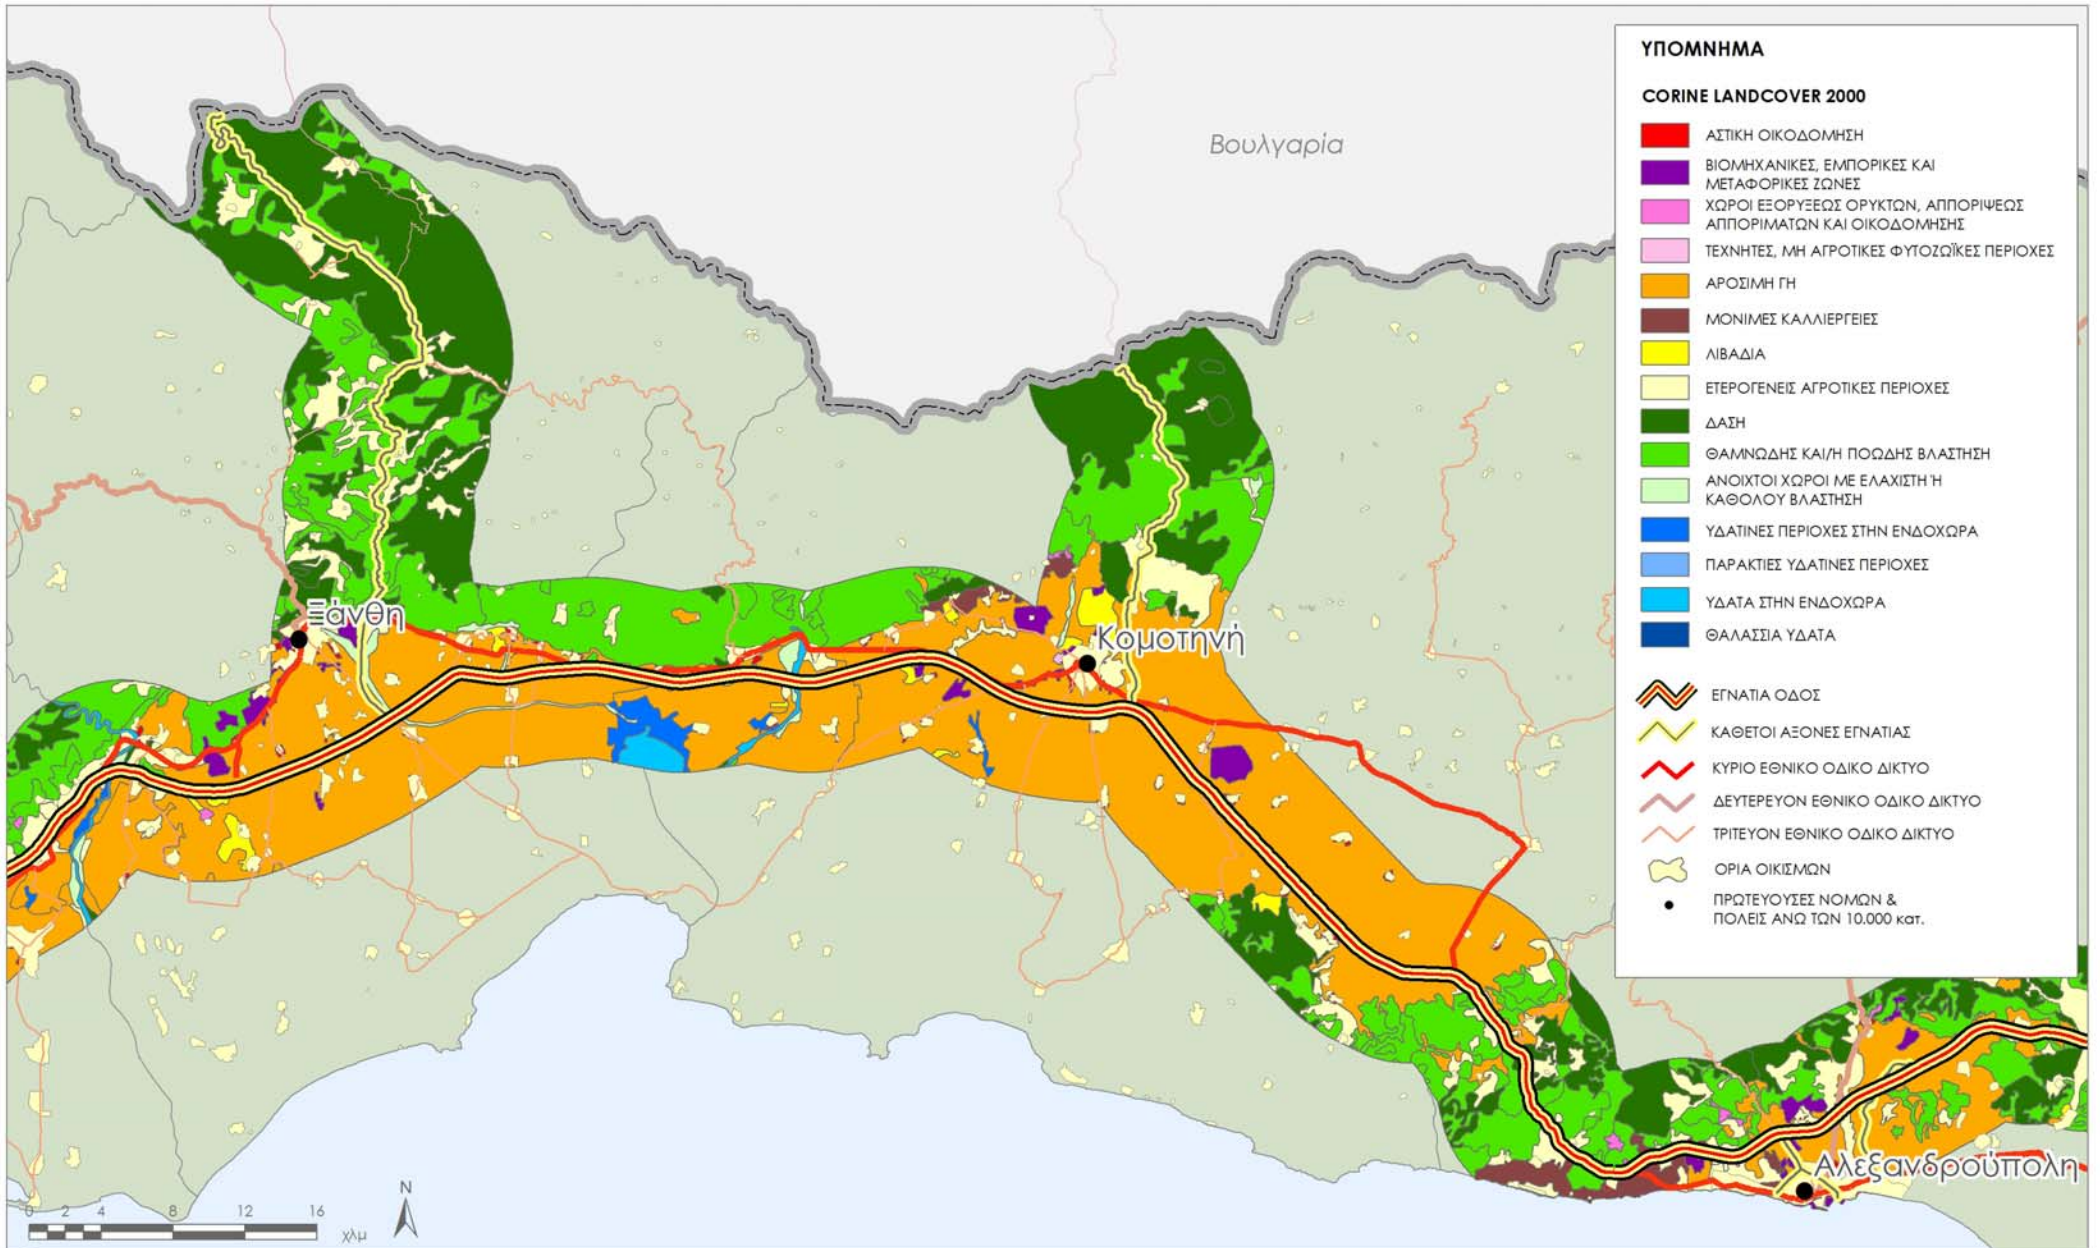

ΠΑΡΑΤΗΡΗΤΗΡΙΟ ΕΓΝΑΤΙΑΣ ΟΔΟΥ
ΚΑΛΥΨΗ ΓΗΣ, ΖΩΝΗ 5km ΑΠΟ ΤΟΝ ΑΞΟΝΑ - CORINE LC 2000
ΚΑΘΕΤΟΙ ΑΞΟΝΕΣ ΞΑΝΘΗ - ΕΧΙΝΟΣ & ΚΟΜΟΤΗΝΗ - ΝΥΜΦΑΙΑ

ΥΠΟΜΝΗΜΑ

CORINE LANDCOVER 2000

- ΑΣΤΙΚΗ ΟΙΚΟΔΟΜΗΣΗ
- ΒΙΟΜΗΧΑΝΙΚΕΣ, ΕΜΠΟΡΙΚΕΣ ΚΑΙ ΜΕΤΑΦΟΡΙΚΕΣ ΖΩΝΕΣ
- ΧΩΡΟΙ ΕΞΟΥΡΕΩΣ ΟΡΥΚΤΩΝ, ΑΠΠΟΡΙΨΕΩΣ ΑΠΠΟΡΙΜΑΤΩΝ ΚΑΙ ΟΙΚΟΔΟΜΗΣΗΣ
- ΤΕΧΝΗΤΕΣ, ΜΗ ΑΓΡΟΤΙΚΕΣ ΦΥΤΟΖΩΙΚΕΣ ΠΕΡΙΟΧΕΣ
- ΑΡΟΣΙΜΗ ΓΗ
- ΜΟΝΙΜΕΣ ΚΑΛΛΙΕΡΓΕΙΕΣ
- ΛΙΒΑΔΙΑ
- ΕΤΕΡΟΓΕΝΕΙΣ ΑΓΡΟΤΙΚΕΣ ΠΕΡΙΟΧΕΣ
- ΔΑΣΗ
- ΘΑΜΝΩΔΗΣ ΚΑΙ/Η ΠΟΩΔΗΣ ΒΛΑΣΤΗΣΗ
- ΑΝΟΙΧΤΟΙ ΧΩΡΟΙ ΜΕ ΕΛΑΧΙΣΤΗ Η ΚΑΘΟΛΟΥ ΒΛΑΣΤΗΣΗ
- ΥΔΑΤΙΝΕΣ ΠΕΡΙΟΧΕΣ ΣΤΗΝ ΕΝΔΟΧΩΡΑ
- ΠΑΡΑΚΤΙΕΣ ΥΔΑΤΙΝΕΣ ΠΕΡΙΟΧΕΣ
- ΥΔΑΤΑ ΣΤΗΝ ΕΝΔΟΧΩΡΑ
- ΘΑΛΑΣΣΙΑ ΥΔΑΤΑ

- ΕΓΝΑΤΙΑ ΟΔΟΣ
- ΚΑΘΕΤΟΙ ΑΞΟΝΕΣ ΕΓΝΑΤΙΑΣ
- ΚΥΡΙΟ ΕΘΝΙΚΟ ΟΔΙΚΟ ΔΙΚΤΥΟ
- ΔΕΥΤΕΡΕΥΟΝ ΕΘΝΙΚΟ ΟΔΙΚΟ ΔΙΚΤΥΟ
- ΤΡΙΤΕΥΟΝ ΕΘΝΙΚΟ ΟΔΙΚΟ ΔΙΚΤΥΟ
- ΟΡΙΑ ΟΙΚΙΣΜΩΝ
- ΠΡΩΤΕΥΟΥΣΕΣ ΝΟΜΩΝ & ΠΟΛΕΙΣ ΑΝΩ ΤΩΝ 10.000 κατ.