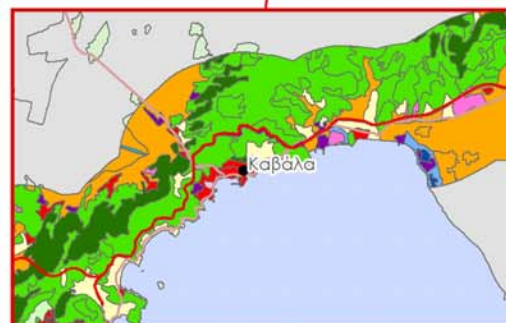

ΠΑΡΑΤΗΡΗΤΗΡΙΟ ΕΓΝΑΤΙΑΣ ΟΔΟΥ
ΚΑΛΥΨΗ ΓΗΣ, ΖΩΝΗ 5km ΑΠΟ ΤΟΝ ΑΞΟΝΑ
CORINE LC 2000

ΥΠΟΜΝΗΜΑ

- ΑΣΤΙΚΗ ΟΙΚΟΔΟΜΗΣΗ
- ΒΙΟΜΗΧΑΝΙΚΕΣ, ΕΜΠΟΡΙΚΕΣ ΚΑΙ ΜΕΤΑΦΟΡΙΚΕΣ ΖΩΝΕΣ
- ΧΩΡΟΙ ΕΞΟΡΥΞΕΩΣ ΟΡΥΚΤΩΝ, ΑΠΠΟΡΙΦΩΣ ΑΠΠΟΡΙΜΑΤΩΝ ΚΑΙ ΟΙΚΟΔΟΜΗΣΗΣ
- ΤΕΧΝΗΤΕΣ, ΜΗ ΑΓΡΟΤΙΚΕΣ ΦΥΤΟΖΩΙΚΕΣ ΠΕΡΙΟΧΕΣ
- ΑΡΟΣΙΜΗ ΓΗ
- ΜΟΝΙΜΕΣ ΚΑΛΛΙΕΡΓΕΙΕΣ
- ΛΙΒΑΔΙΑ
- ΕΤΕΡΟΓΕΝΕΙΣ ΑΓΡΟΤΙΚΕΣ ΠΕΡΙΟΧΕΣ
- ΔΑΣΗ
- ΘΑΜΝΩΔΗΣ ΚΑΙ/Η ΠΟΔΗΣ ΒΛΑΣΤΗΣΗ
- ΑΝΟΙΚΤΟΙ ΧΩΡΟΙ ΜΕ ΕΛΑΧΙΣΤΗ Ή ΚΑΘΟΛΟΥ ΒΛΑΣΤΗΣΗ
- ΥΔΑΤΙΝΕΣ ΠΕΡΙΟΧΕΣ ΣΤΗΝ ΕΝΔΟΧΩΡΑ
- ΠΑΡΑΚΤΙΝΕΣ ΥΔΑΤΙΝΕΣ ΠΕΡΙΟΧΕΣ
- ΥΔΑΤΑ ΣΤΗΝ ΕΝΔΟΧΩΡΑ
- ΘΑΛΑΣΣΙΑ ΥΔΑΤΑ
- ΠΡΩΤΕΥΟΥΣΕΣ ΝΟΜΩΝ & ΠΟΛΕΙΣ ΑΝΩ ΤΩΝ 10.000 κατ.
- ΕΓΝΑΤΙΑ ΟΔΟΣ
- ΚΑΘΕΤΟΙ ΑΞΟΝΕΣ ΕΓΝΑΤΙΑΣ
- ΑΥΤΟΚΙΝΗΤΟΔΡΟΜΟΣ ΠΑΘΕ
- ΚΥΡΙΟ ΟΔΙΚΟ ΔΙΚΤΥΟ
- ΟΡΙΑ ΟΙΚΙΣΜΩΝ

ΥΠΟΜΝΗΜΑ

CORINE LANDCOVER 2000

- ΑΣΤΙΚΗ ΟΙΚΟΔΟΜΗΣΗ
 - ΒΙΟΜΗΧΑΝΙΚΕΣ, ΕΜΠΟΡΙΚΕΣ ΚΑΙ ΜΕΤΑΦΟΡΙΚΕΣ ΖΩΝΕΣ
 - ΧΩΡΟΙ ΕΞΟΡΧΙΣΤΩΣ ΟΡΥΚΤΩΝ, ΑΠΟΡΥΦΩΣΤΕΣ ΑΠΟΡΡΙΜΑΤΩΝ ΚΑΙ ΟΙΚΟΔΟΜΗΣΗΣ
 - ΤΕΧΝΗΤΕΣ, ΜΗ ΑΓΡΟΙΚΕΣ ΦΥΤΟΖΩΙΚΕΣ ΠΕΡΙΟΧΕΣ
 - ΑΡΟΣΙΜΗ ΓΗ
 - ΜΟΝΙΜΕΣ ΚΑΛΗΜΕΡΕΣ
 - ΑΙΒΑΔΙΑ
 - ΕΙΣΡΟΦΗΝΕΣ ΑΓΡΟΙΚΕΣ ΠΕΡΙΟΧΕΣ
 - ΛΑΔΗ
 - ΘΑΛΑΣΣΙΑ ΚΑΛΗ ΠΡΟΣΑΡΧΗ ΒΛΑΣΤΗΣΗΣ
 - ΑΝΟΙΧΤΟΙ ΧΩΡΟΙ ΜΕ ΕΛΑΣΤΗΤΗ ΚΑΘΟΛΟΥ ΒΛΑΣΤΗΣΗΣ
 - ΥΔΑΤΙΝΕΣ ΠΕΡΙΟΧΕΣ ΣΤΗΝ ΕΝΔΟΧΩΡΑ
 - ΠΑΡΑΚΤΙΕΣ ΥΔΑΤΙΝΕΣ ΠΕΡΙΟΧΕΣ
 - ΥΔΑΤΙΑ ΣΤΗΝ ΕΝΔΟΧΩΡΑ
 - ΘΑΛΑΣΣΙΑ ΥΔΑΤΙΑ
-
- ΕΦΝΑΤΙΑ ΟΔΟΙ
 - ΚΑΘΕΤΟΙ ΑΞΩΝΕΣ ΕΦΝΑΤΙΑΣ
 - ΚΤΗΡΟ ΕΦΝΑΚΟ ΟΔΙΚΟ ΔΙΚΤΥΟ
 - ΔΕΥΤΕΡΩΝ ΕΦΝΑΚΟ ΟΔΙΚΟ ΔΙΚΤΥΟ
 - ΤΡΙΤΕΡΩΝ ΕΦΝΑΚΟ ΟΔΙΚΟ ΔΙΚΤΥΟ
 - ΟΡΙΑ ΟΙΚΙΣΜΩΝ
 - ΠΡΟΤΕΥΣΤΕΣ ΝΟΜΩΝ & ΠΟΛΕΙΣ ΑΝΩ ΤΩΝ 10.000 ΚΑΤ.