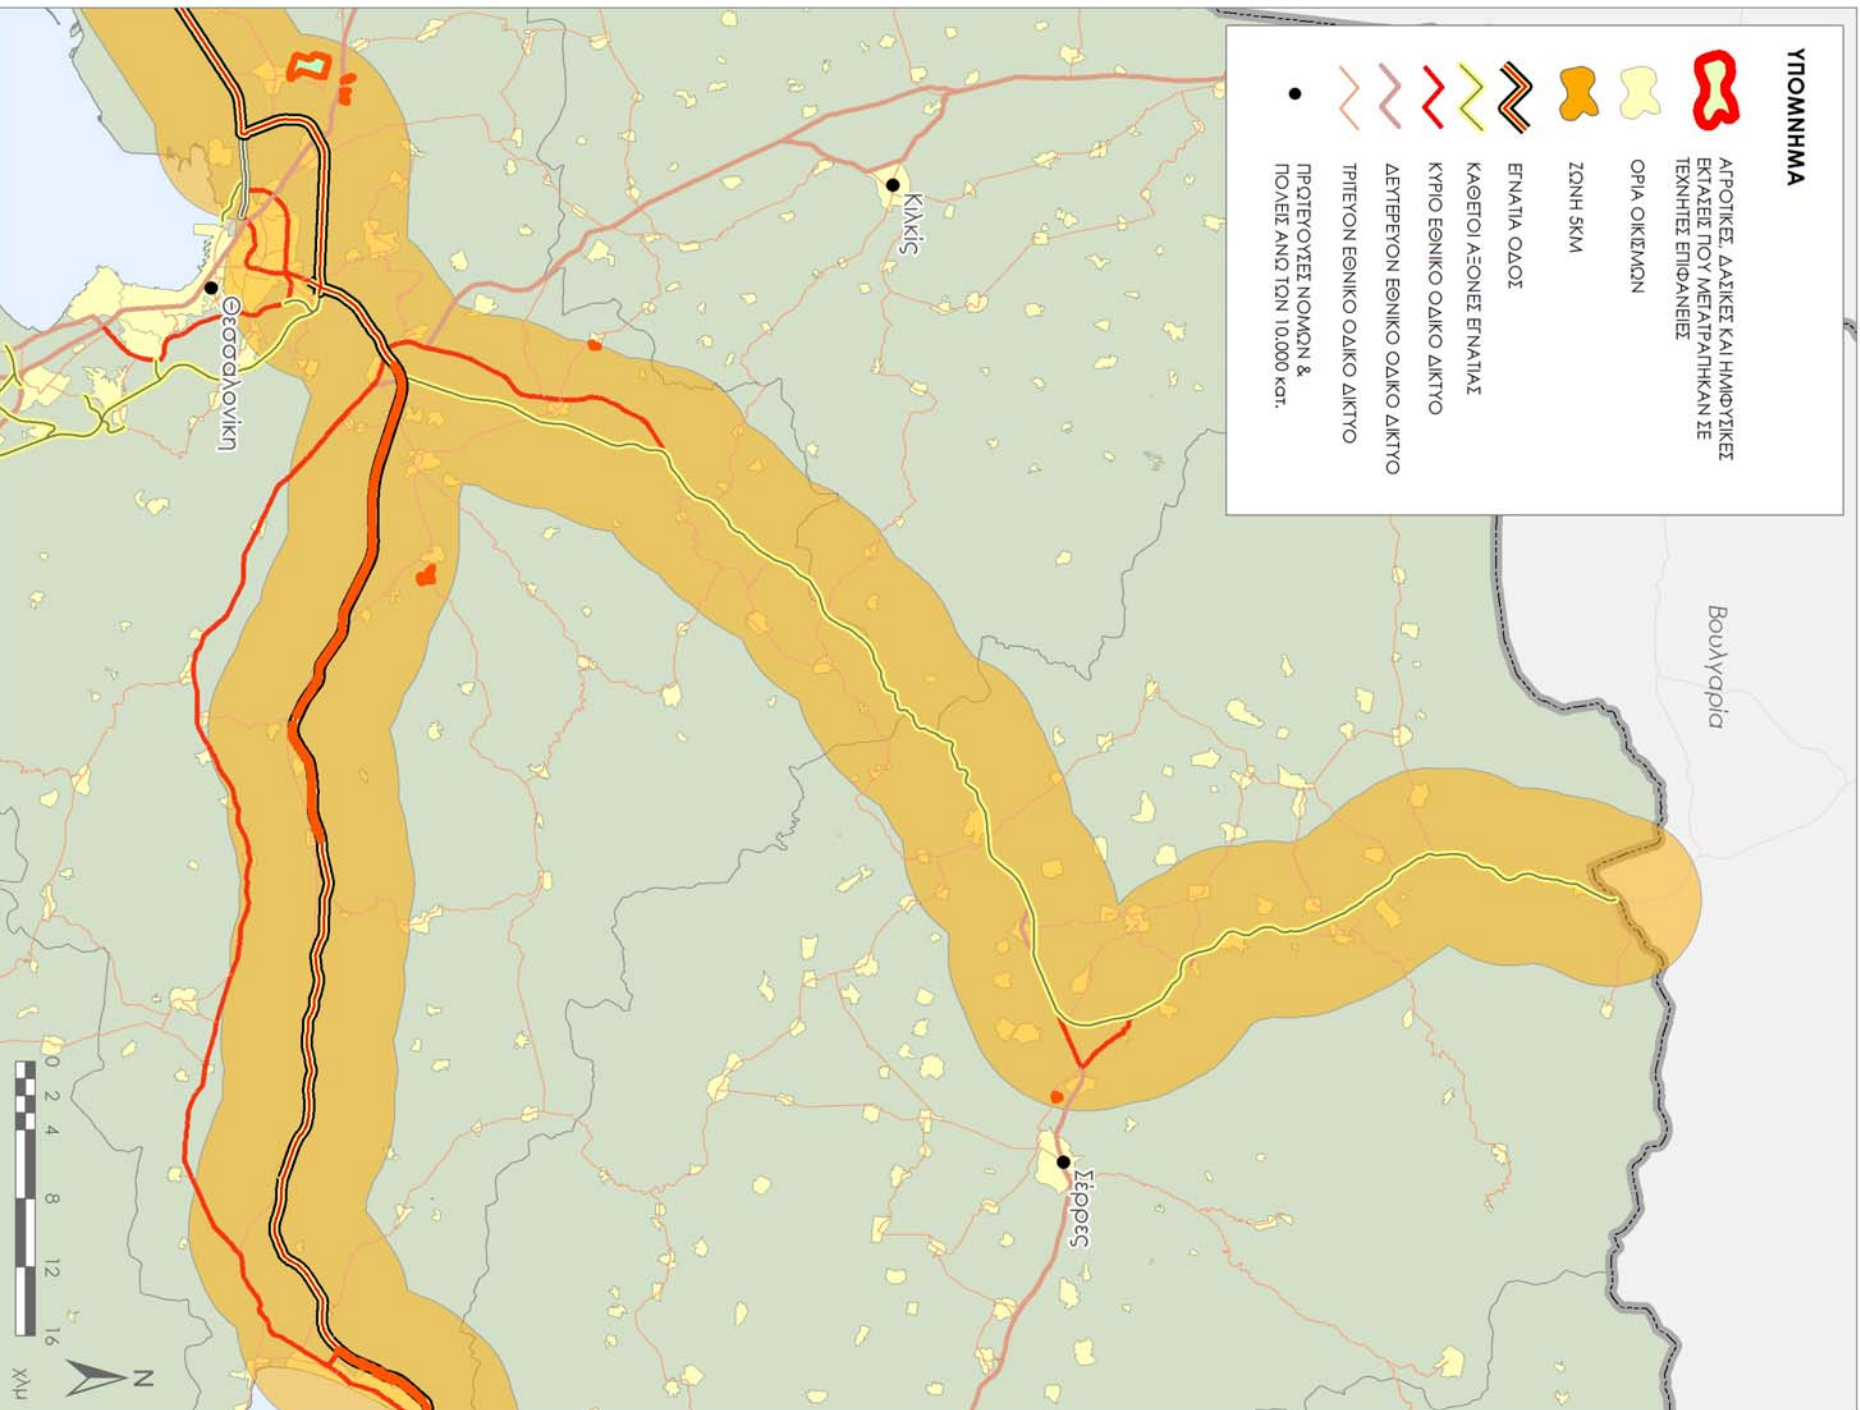

- ΕΓΝΑΤΙΑ ΟΔΟΣ
- ΚΑΘΕΤΟΙ ΑΞΟΝΕΣ ΕΓΝΑΤΙΑΣ
- ΚΥΡΙΟ ΕΘΝΙΚΟ ΟΔΙΚΟ ΔΙΚΤΥΟ
- ΔΕΥΤΕΡΕΥΟΝ ΕΘΝΙΚΟ ΟΔΙΚΟ ΔΙΚΤΥΟ
- ΤΡΙΤΕΥΟΝ ΕΘΝΙΚΟ ΟΔΙΚΟ ΔΙΚΤΥΟ
- ΟΡΙΑ ΟΙΚΙΣΜΩΝ
- ΠΡΩΤΕΥΟΥΣΕΣ ΝΟΜΩΝ & ΠΟΛΕΙΣ ΑΝΩ ΤΩΝ 10.000 κατ.

ΠΑΡΑΤΗΡΗΤΗΡΙΟ ΕΓΝΑΤΙΑΣ ΟΔΟΥ
 ΑΛΛΑΓΕΣ ΣΤΗΝ ΚΑΛΥΨΗ ΓΗΣ, ΖΩΝΗ 5km
 ΑΠΟ ΤΟΝ ΑΞΟΝΑ, CORINE LC 1990 - 2000

ΥΠΟΜΗΜΑ

-  ΑΓΡΟΤΙΚΕΣ, ΔΑΣΙΚΕΣ ΚΑΙ ΗΜΙΦΥΣΙΚΕΣ
ΕΚΤΑΣΕΙΣ ΤΟΥ ΜΕΤΑΠΡΑΤΗΚΑΝ ΣΕ
ΤΕΧΝΗΤΕΣ ΕΠΙΦΑΝΕΙΕΣ
-  ΟΡΙΑ ΟΙΚΙΣΜΩΝ
-  ΖΩΝΗ 5km
-  ΕΡΓΑΤΙΑ ΟΔΟΥ
-  ΚΑΘΙΣΤΟΙ ΑΞΟΝΕΣ ΕΡΓΑΤΙΑΣ
-  ΚΥΡΙΟ ΕΘΝΙΚΟ ΟΔΙΚΟ ΔΙΚΤΥΟ
-  ΔΕΥΤΕΡΕΥΟΝ ΕΘΝΙΚΟ ΟΔΙΚΟ ΔΙΚΤΥΟ
-  ΤΡΙΤΕΥΟΝ ΕΘΝΙΚΟ ΟΔΙΚΟ ΔΙΚΤΥΟ
-  ΠΡΟΤΕΡΟΥΣΕΣ ΝΟΜΩΝ &
ΠΟΛΕΙΣ ΑΝΩ ΤΩΝ 10.000 ΚΑΤ.

ΥΠΟΜΝΗΜΑ

-  ΑΡΧΑΙΟΤΕΣ, ΔΑΣΙΚΕΣ ΚΑΙ ΗΜΕΡΩΤΙΚΕΣ ΕΚΤΑΣΕΙΣ ΠΟΥ ΜΕΤΑΠΡΑΓΜΑΤΙΚΑ Ή ΕΚΤΑΣΕΙΣ ΕΠΙΦΑΝΕΙΣ
-  ΟΡΙΑ ΟΙΚΙΣΜΩΝ
-  ΖΩΝΗ 5km
-  ΕΡΜΑΤΙΑ ΟΔΟΥ
-  ΚΑΘΕΤΟΙ ΑΞΩΝΕΣ ΕΡΜΑΤΙΑΣ
-  ΚΥΡΙΟ ΕΘΝΙΚΟ ΟΔΙΚΟ ΔΙΚΤΥΟ
-  ΔΕΥΤΕΡΕΥΟΝ ΕΘΝΙΚΟ ΟΔΙΚΟ ΔΙΚΤΥΟ
-  ΤΡΙΤΕΥΟΝ ΕΘΝΙΚΟ ΟΔΙΚΟ ΔΙΚΤΥΟ
-  ΠΡΩΤΕΥΟΥΣΕΣ ΝΟΜΩΝ & ΠΟΛΕΙΣ ΑΝΩ ΤΩΝ 10.000 ΚΑΤ.

ΠΑΡΑΤΗΡΗΤΗΡΙΟ ΕΓΝΑΤΙΑΣ ΟΔΟΥ
ΑΛΛΑΓΕΣ ΣΤΗΝ ΚΑΛΥΨΗ ΓΗΣ, ΖΩΝΗ 5km ΑΠΟ ΤΟΝ ΑΞΟΝΑ, CORINE LC 1990 - 2000
ΚΑΘΕΤΟΙ ΑΞΟΝΕΣ ΞΑΝΘΗ - ΕΧΙΝΟΣ & ΚΟΜΟΤΗΝΗ - ΝΥΜΦΑΙΑ