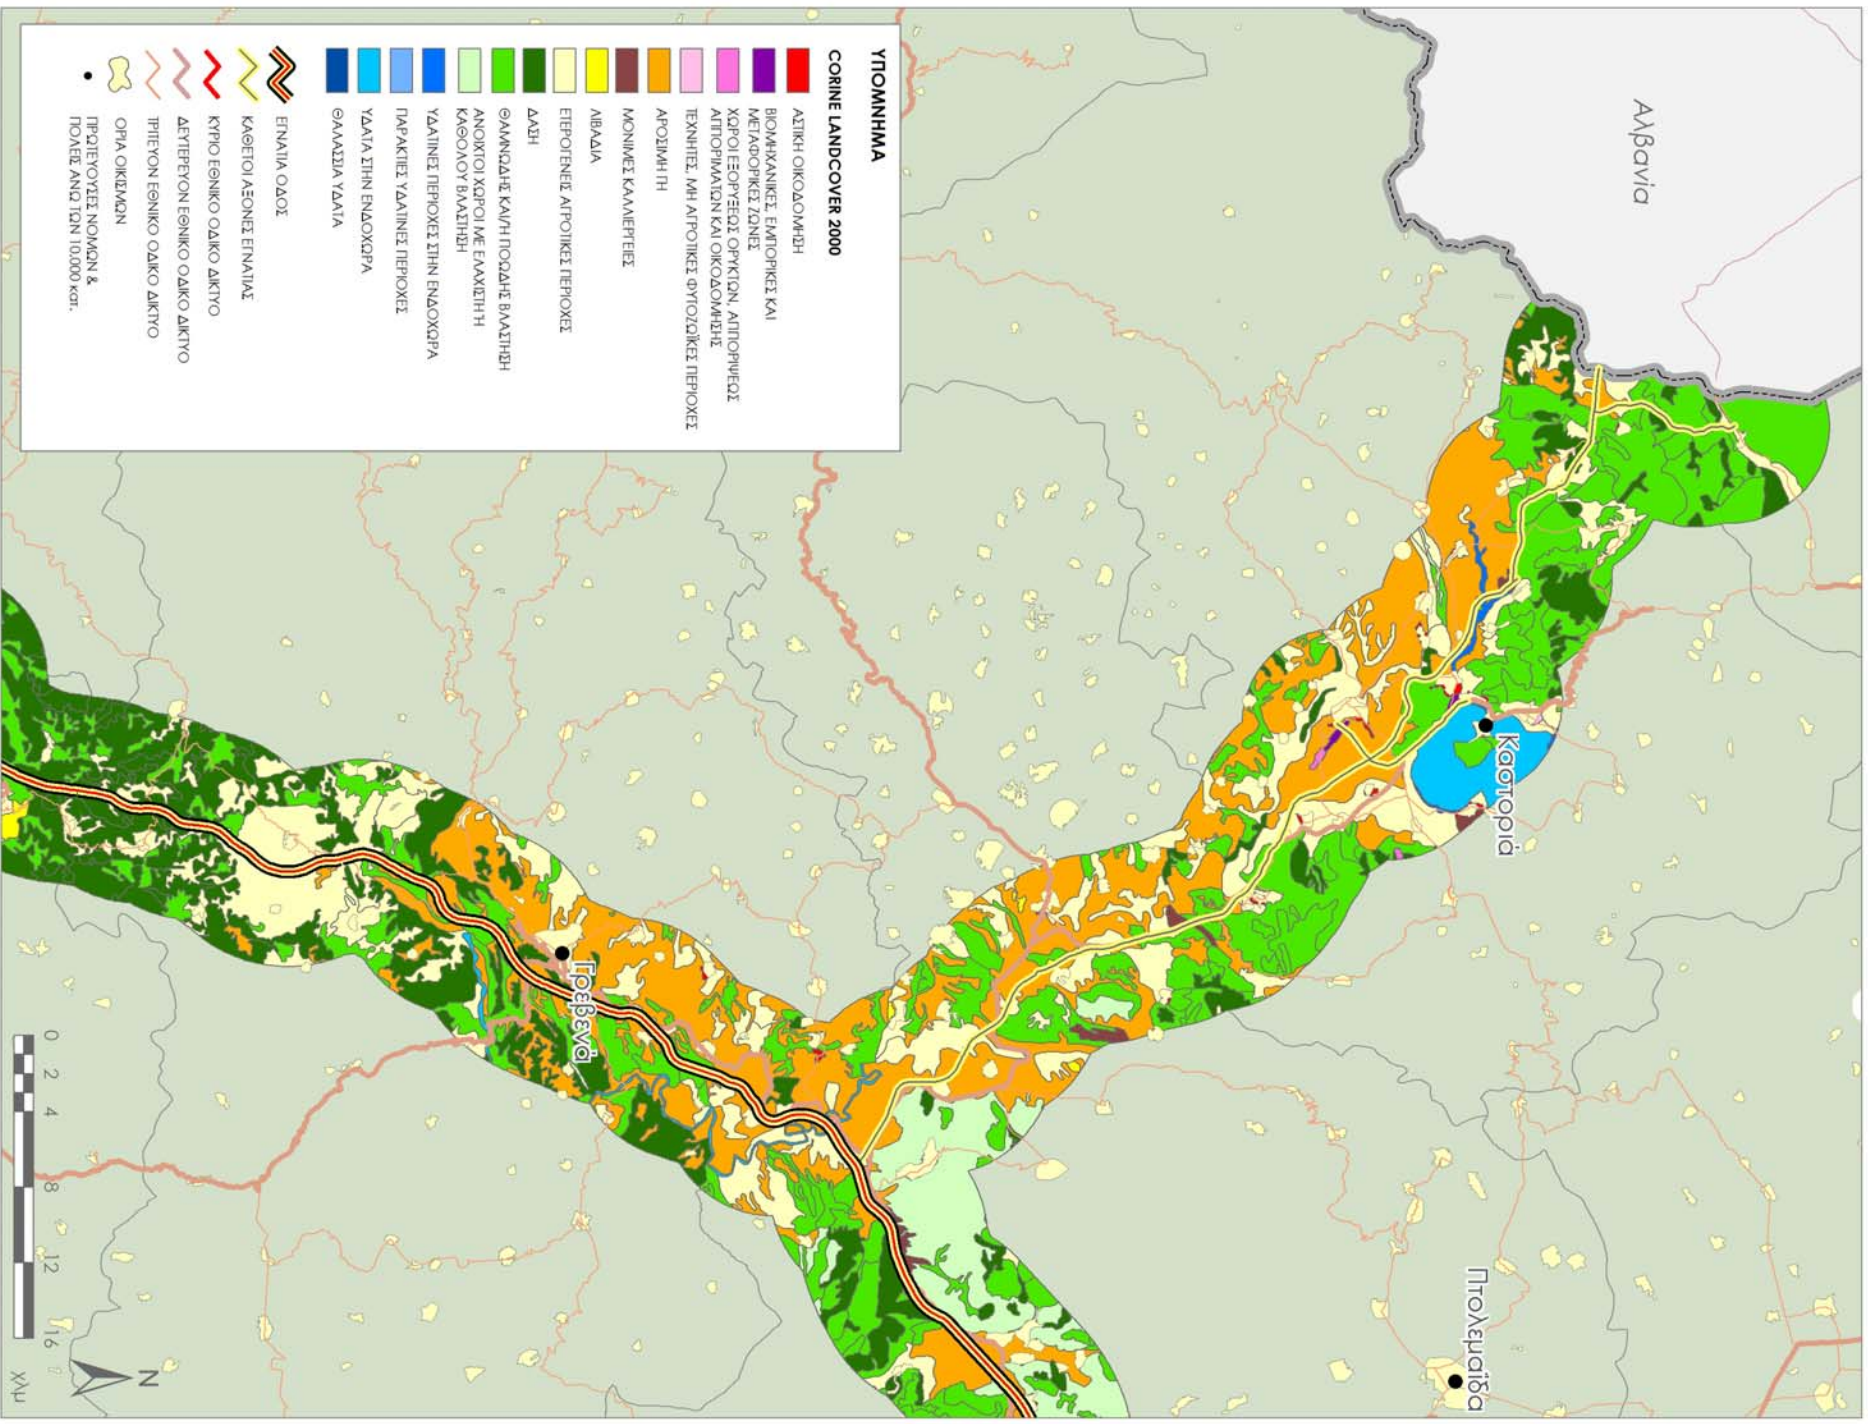

ΠΑΡΑΤΗΡΗΤΗΡΙΟ ΕΓΝΑΤΙΑΣ ΟΔΟΥ
ΚΑΛΥΨΗ ΓΗΣ, ΖΩΝΗ 5km ΑΠΟ ΤΟΝ ΑΞΟΝΑ
CORINE LC 2000

ΥΠΟΜΝΗΜΑ

- ΑΣΤΙΚΗ ΟΙΚΟΔΟΜΗΣΗ
- ΒΙΟΜΗΧΑΝΙΚΕΣ, ΕΜΠΟΡΙΚΕΣ ΚΑΙ ΜΕΤΑΦΟΡΙΚΕΣ ΖΩΝΕΣ
- ΧΩΡΟΙ ΕΞΟΡΥΞΕΩΣ ΟΡΥΚΤΩΝ, ΑΠΠΟΡΙΦΩΣ ΑΠΠΟΡΙΜΑΤΩΝ ΚΑΙ ΟΙΚΟΔΟΜΗΣΗΣ
- ΤΕΧΝΗΤΕΣ, ΜΗ ΑΓΡΟΤΙΚΕΣ ΦΥΤΟΖΩΙΚΕΣ ΠΕΡΙΟΧΕΣ
- ΑΡΟΣΙΜΗ ΓΗ
- ΜΟΝΙΜΕΣ ΚΑΛΛΙΕΡΓΕΙΕΣ
- ΛΙΒΑΔΙΑ
- ΕΤΕΡΟΓΕΝΕΙΣ ΑΓΡΟΤΙΚΕΣ ΠΕΡΙΟΧΕΣ
- ΔΑΣΗ
- ΘΑΜΝΩΔΗΣ ΚΑΙ/Η ΠΟΔΗΣ ΒΛΑΣΤΗΣΗ
- ΑΝΟΙΚΤΟΙ ΧΩΡΟΙ ΜΕ ΕΛΑΧΙΣΤΗ Ή ΚΑΘΟΛΟΥ ΒΛΑΣΤΗΣΗ
- ΥΔΑΤΙΝΕΣ ΠΕΡΙΟΧΕΣ ΣΤΗΝ ΕΝΔΟΧΩΡΑ
- ΠΑΡΑΚΤΙΝΕΣ ΥΔΑΤΙΝΕΣ ΠΕΡΙΟΧΕΣ
- ΥΔΑΤΑ ΣΤΗΝ ΕΝΔΟΧΩΡΑ
- ΘΑΛΑΣΣΙΑ ΥΔΑΤΑ
- ΠΡΩΤΕΥΟΥΣΕΣ ΝΟΜΩΝ & ΠΟΛΕΙΣ ΑΝΩ ΤΩΝ 10.000 κατ.
- ΕΓΝΑΤΙΑ ΟΔΟΣ
- ΚΑΘΕΤΟΙ ΑΞΟΝΕΣ ΕΓΝΑΤΙΑΣ
- ΑΥΤΟΚΙΝΗΤΟΔΡΟΜΟΣ ΠΑΘΕ
- ΚΥΡΙΟ ΟΔΙΚΟ ΔΙΚΤΥΟ
- ΟΡΙΑ ΟΙΚΙΣΜΩΝ

ΥΠΟΜΝΗΜΑ

CORINE LANDCOVER 2000

- ΑΣΤΙΚΗ ΟΙΚΟΔΟΜΗΣΗ
 - ΒΙΟΜΗΧΑΝΙΚΕΣ, ΕΜΠΟΡΙΚΕΣ ΚΑΙ ΜΕΤΑΦΟΡΙΚΕΣ ΖΩΝΕΣ
 - ΧΩΡΟΙ ΕΞΟΡΧΙΣΤΩΣ ΟΡΥΚΤΩΝ, ΑΠΟΡΥΦΩΣΤΕΣ ΑΠΟΡΡΙΜΑΤΩΝ ΚΑΙ ΟΙΚΟΔΟΜΗΣΗΣ
 - ΤΕΧΝΗΤΕΣ, ΜΗ ΑΓΡΟΙΚΕΣ ΦΥΤΟΖΩΙΚΕΣ ΠΕΡΙΟΧΕΣ
 - ΑΡΟΣΙΜΗ ΓΗ
 - ΜΟΝΙΜΕΣ ΚΑΛΗΜΕΡΕΣ
 - ΑΙΒΑΔΙΑ
 - ΕΙΣΡΟΦΗΝΕΣ ΑΓΡΟΙΚΕΣ ΠΕΡΙΟΧΕΣ
 - ΛΑΔΗ
 - ΘΑΛΑΣΣΙΑ ΚΑΛΗ ΠΡΟΣΑΡΧΗ ΒΛΑΣΤΗΣΗΣ
 - ΑΝΟΙΧΤΟΙ ΧΩΡΟΙ ΜΕ ΕΛΑΣΤΗΤΗ ΚΑΘΟΛΟΥ ΒΛΑΣΤΗΣΗΣ
 - ΥΔΑΤΙΝΕΣ ΠΕΡΙΟΧΕΣ ΣΤΗΝ ΕΝΔΟΧΩΡΑ
 - ΠΑΡΑΚΤΙΕΣ ΥΔΑΤΙΝΕΣ ΠΕΡΙΟΧΕΣ
 - ΥΔΑΤΙΑ ΣΤΗΝ ΕΝΔΟΧΩΡΑ
 - ΘΑΛΑΣΣΙΑ ΥΔΑΤΙΑ
-
- ΕΦΝΑΤΙΑ ΟΔΟΙ
 - ΚΑΘΕΤΟΙ ΑΞΩΝΕΣ ΕΦΝΑΤΙΑΣ
 - ΚΤΗΡΟ ΕΦΝΑΚΟ ΟΔΙΚΟ ΔΙΚΤΥΟ
 - ΔΕΥΤΕΡΩΝ ΕΦΝΑΚΟ ΟΔΙΚΟ ΔΙΚΤΥΟ
 - ΤΡΙΤΕΡΩΝ ΕΦΝΑΚΟ ΟΔΙΚΟ ΔΙΚΤΥΟ
 - ΟΡΙΑ ΟΙΚΙΣΜΩΝ
 - ΠΡΟΤΕΥΣΤΕΣ ΝΟΜΩΝ & ΠΟΛΕΙΣ ΑΝΩ ΤΩΝ 10.000 ΚΑΤ.

ΥΠΟΜΗΜΑ

-  ΑΓΡΟΤΙΚΕΣ, ΔΑΣΙΚΕΣ ΚΑΙ ΗΜΙΦΥΣΙΚΕΣ
ΕΚΤΑΣΕΙΣ ΤΟΥ ΜΕΤΑΠΡΑΤΗΚΑΝ ΣΕ
ΤΕΧΝΗΤΕΣ ΕΠΙΦΑΝΕΙΕΣ
-  ΟΡΙΑ ΟΙΚΙΣΜΩΝ
-  ΖΩΝΗ 5km
-  ΕΡΓΑΤΙΑ ΟΔΟΥ
-  ΚΑΘΙΣΤΟΙ ΑΞΟΝΕΣ ΕΡΓΑΤΙΑΣ
-  ΚΥΡΙΟ ΕΘΝΙΚΟ ΟΔΙΚΟ ΔΙΚΤΥΟ
-  ΔΕΥΤΕΡΕΥΟΝ ΕΘΝΙΚΟ ΟΔΙΚΟ ΔΙΚΤΥΟ
-  ΤΡΙΤΕΥΟΝ ΕΘΝΙΚΟ ΟΔΙΚΟ ΔΙΚΤΥΟ
-  ΠΡΟΤΕΡΟΥΣΕΣ ΝΟΜΩΝ &
ΠΟΛΕΙΣ ΑΝΩ ΤΩΝ 10.000 ΚΑΤ.

ΠΑΡΑΤΗΡΗΤΗΡΙΟ ΕΓΝΑΤΙΑΣ ΟΔΟΥ
ΑΛΛΑΓΕΣ ΣΤΗΝ ΚΑΛΥΨΗ ΓΗΣ, ΖΩΝΗ 5km ΑΠΟ ΤΟΝ ΑΞΟΝΑ, CORINE LC 1990 - 2000
ΚΑΘΕΤΟΙ ΑΞΟΝΕΣ ΞΑΝΘΗ - ΕΧΙΝΟΣ & ΚΟΜΟΤΗΝΗ - ΝΥΜΦΑΙΑ