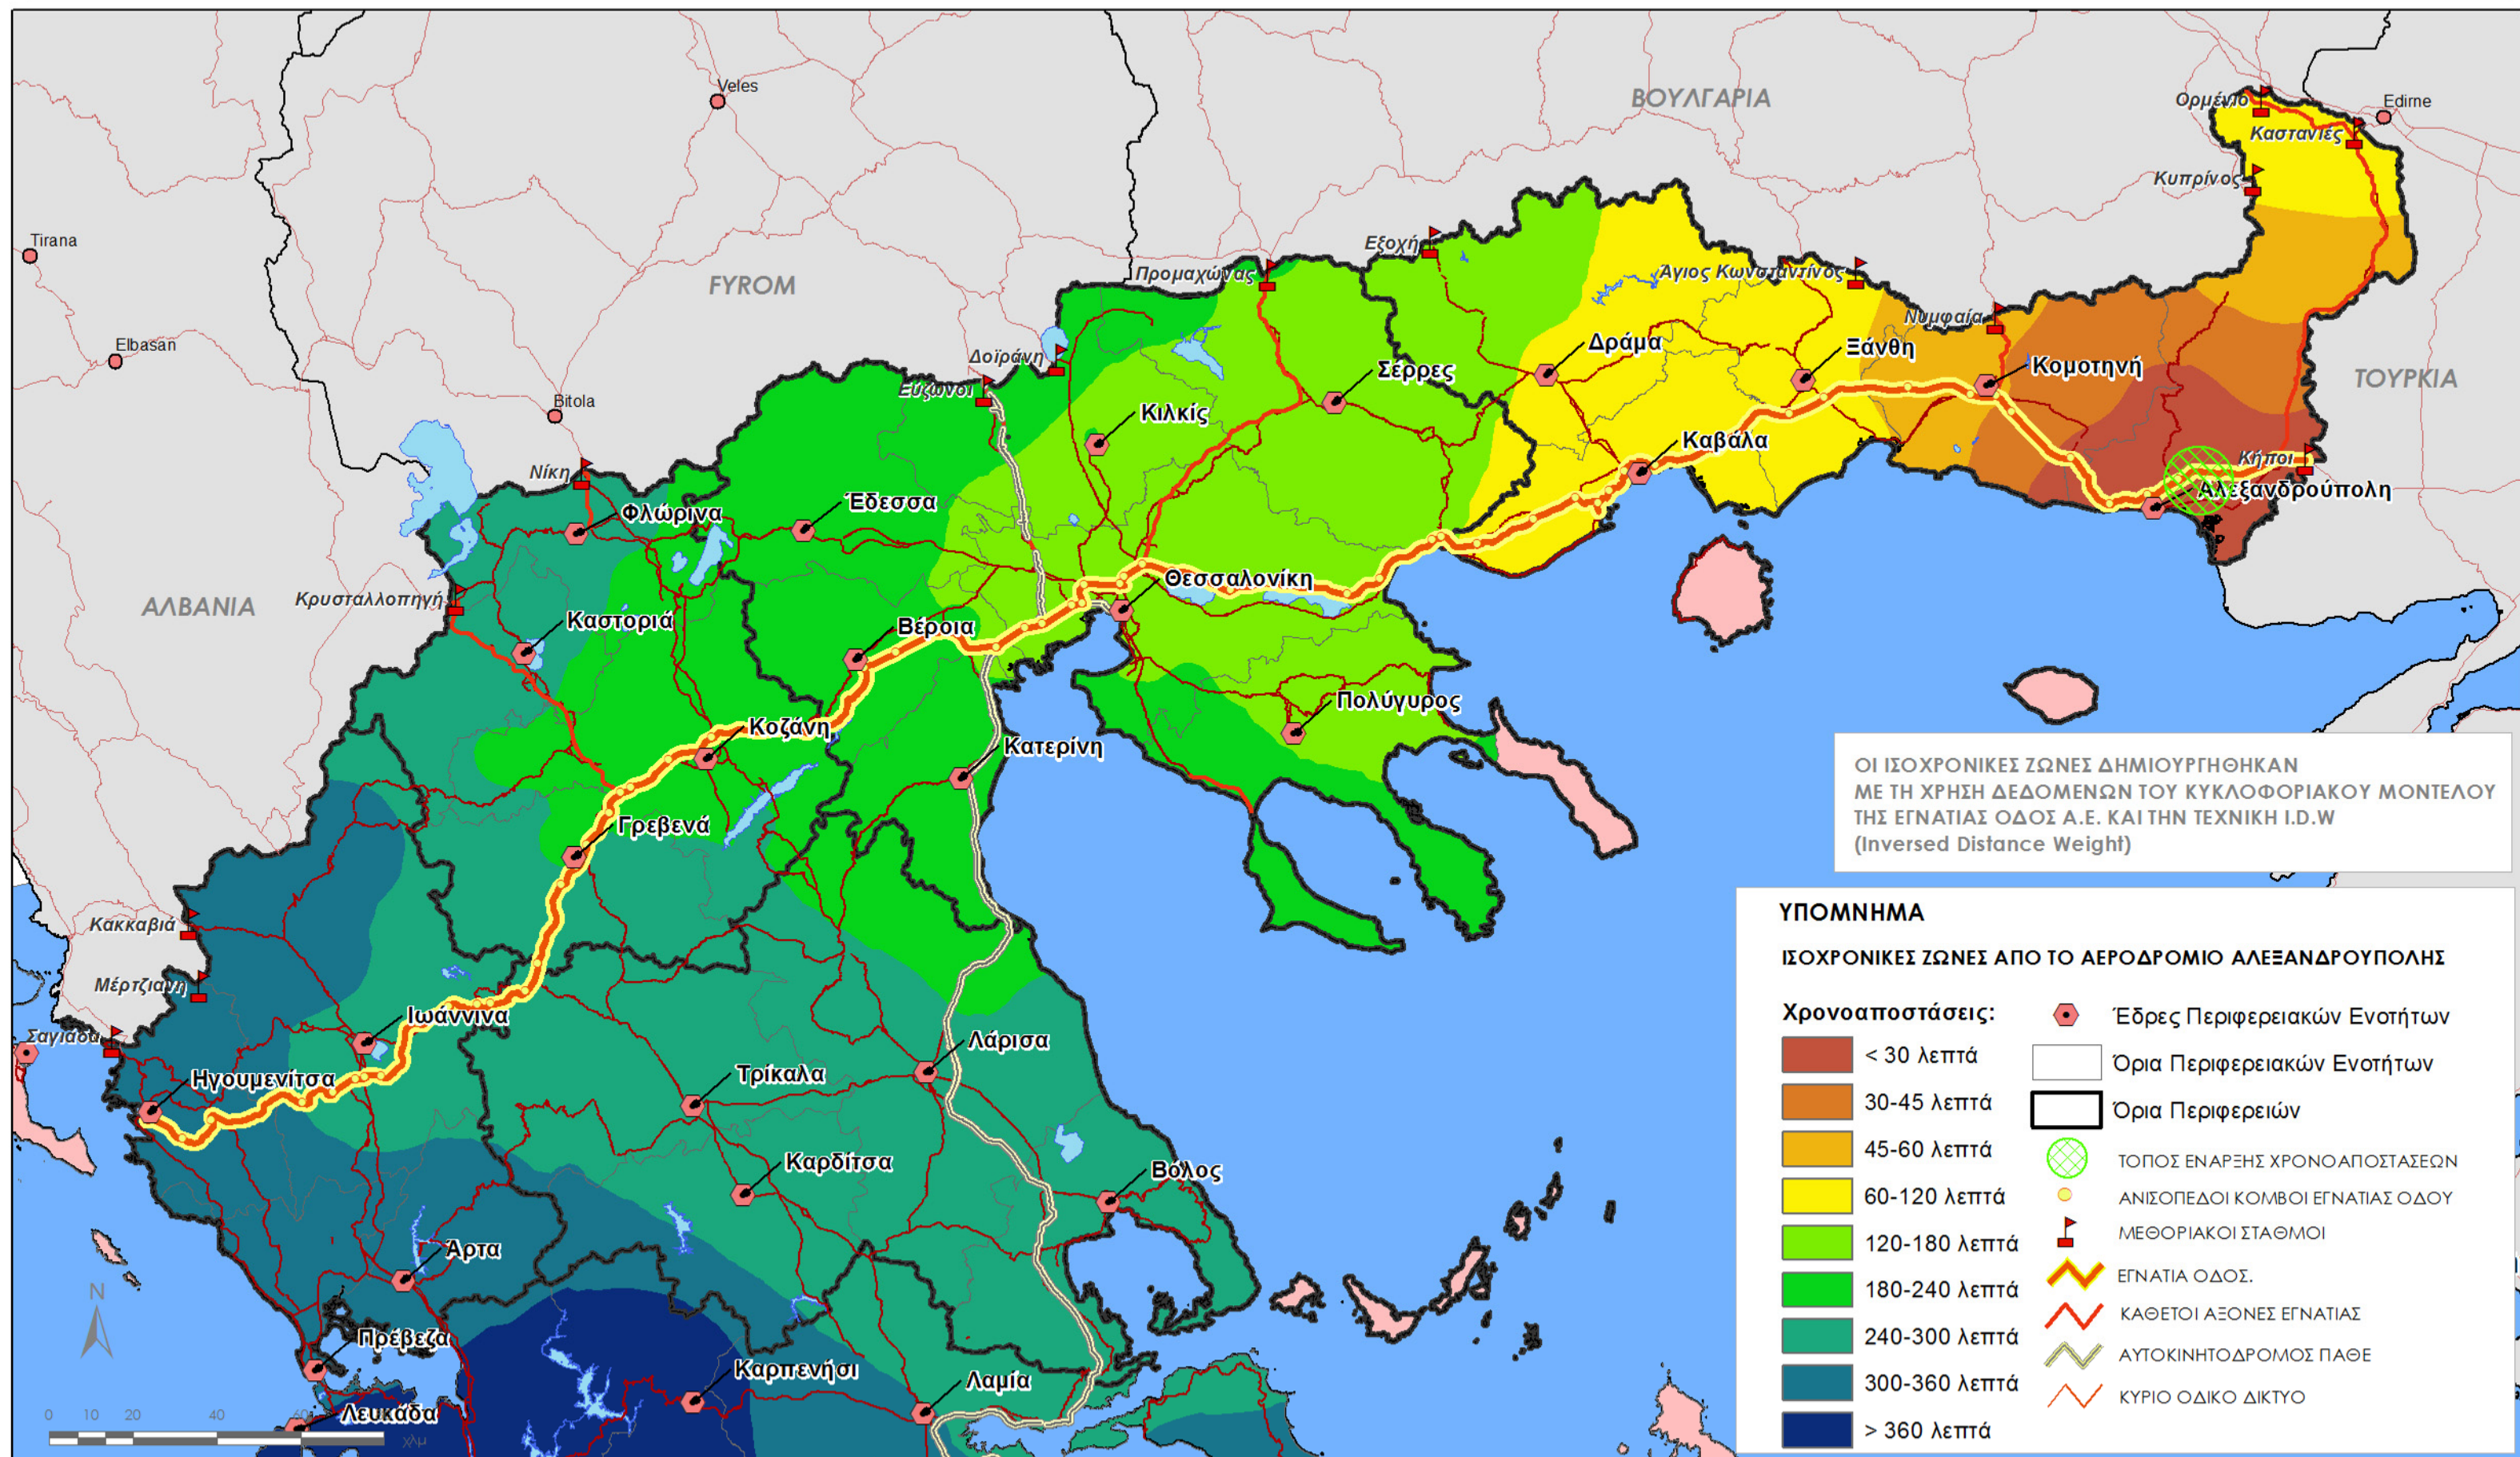

ΧΑΡΤΗΣ 1: ΕΚΤΙΜΩΜΕΝΗ ΧΡΟΝΟΑΠΟΣΤΑΣΗ ΑΠΟ ΤΟ ΑΕΡΟΔΡΟΜΙΟ ΑΛΕΞΑΝΔΡΟΥΠΟΛΗΣ
ΠΡΟΣ ΟΛΑ ΤΑ ΣΗΜΕΙΑ ΠΡΟΟΡΙΣΜΟΥ ΜΕΣΩ ΤΗΣ ΕΓΝΑΤΙΑΣ ΟΔΟΥ, 2018

ΧΑΡΤΗΣ 1_1: ΕΚΤΙΜΩΜΕΝΗ ΜΕΙΩΣΗ ΤΗΣ ΧΡΟΝΟΑΠΟΣΤΑΣΗΣ
 ΑΠΟ ΤΟ ΑΕΡΟΔΡΟΜΙΟ ΑΛΕΞΑΝΔΡΟΥΠΟΛΗΣ ΠΡΟΣ ΟΛΑ ΤΑ ΣΗΜΕΙΑ ΠΡΟΟΡΙΣΜΟΥ
 ΜΕΣΩ ΤΗΣ ΕΓΝΑΤΙΑΣ ΟΔΟΥ ΣΕ ΣΥΓΚΡΙΣΗ ΜΕ ΧΩΡΙΣ ΤΗΝ ΕΓΝΑΤΙΑ ΚΑΙ ΤΟΥΣ ΚΑΘΕΤΟΥΣ ΑΞΟΝΕΣ, 2018