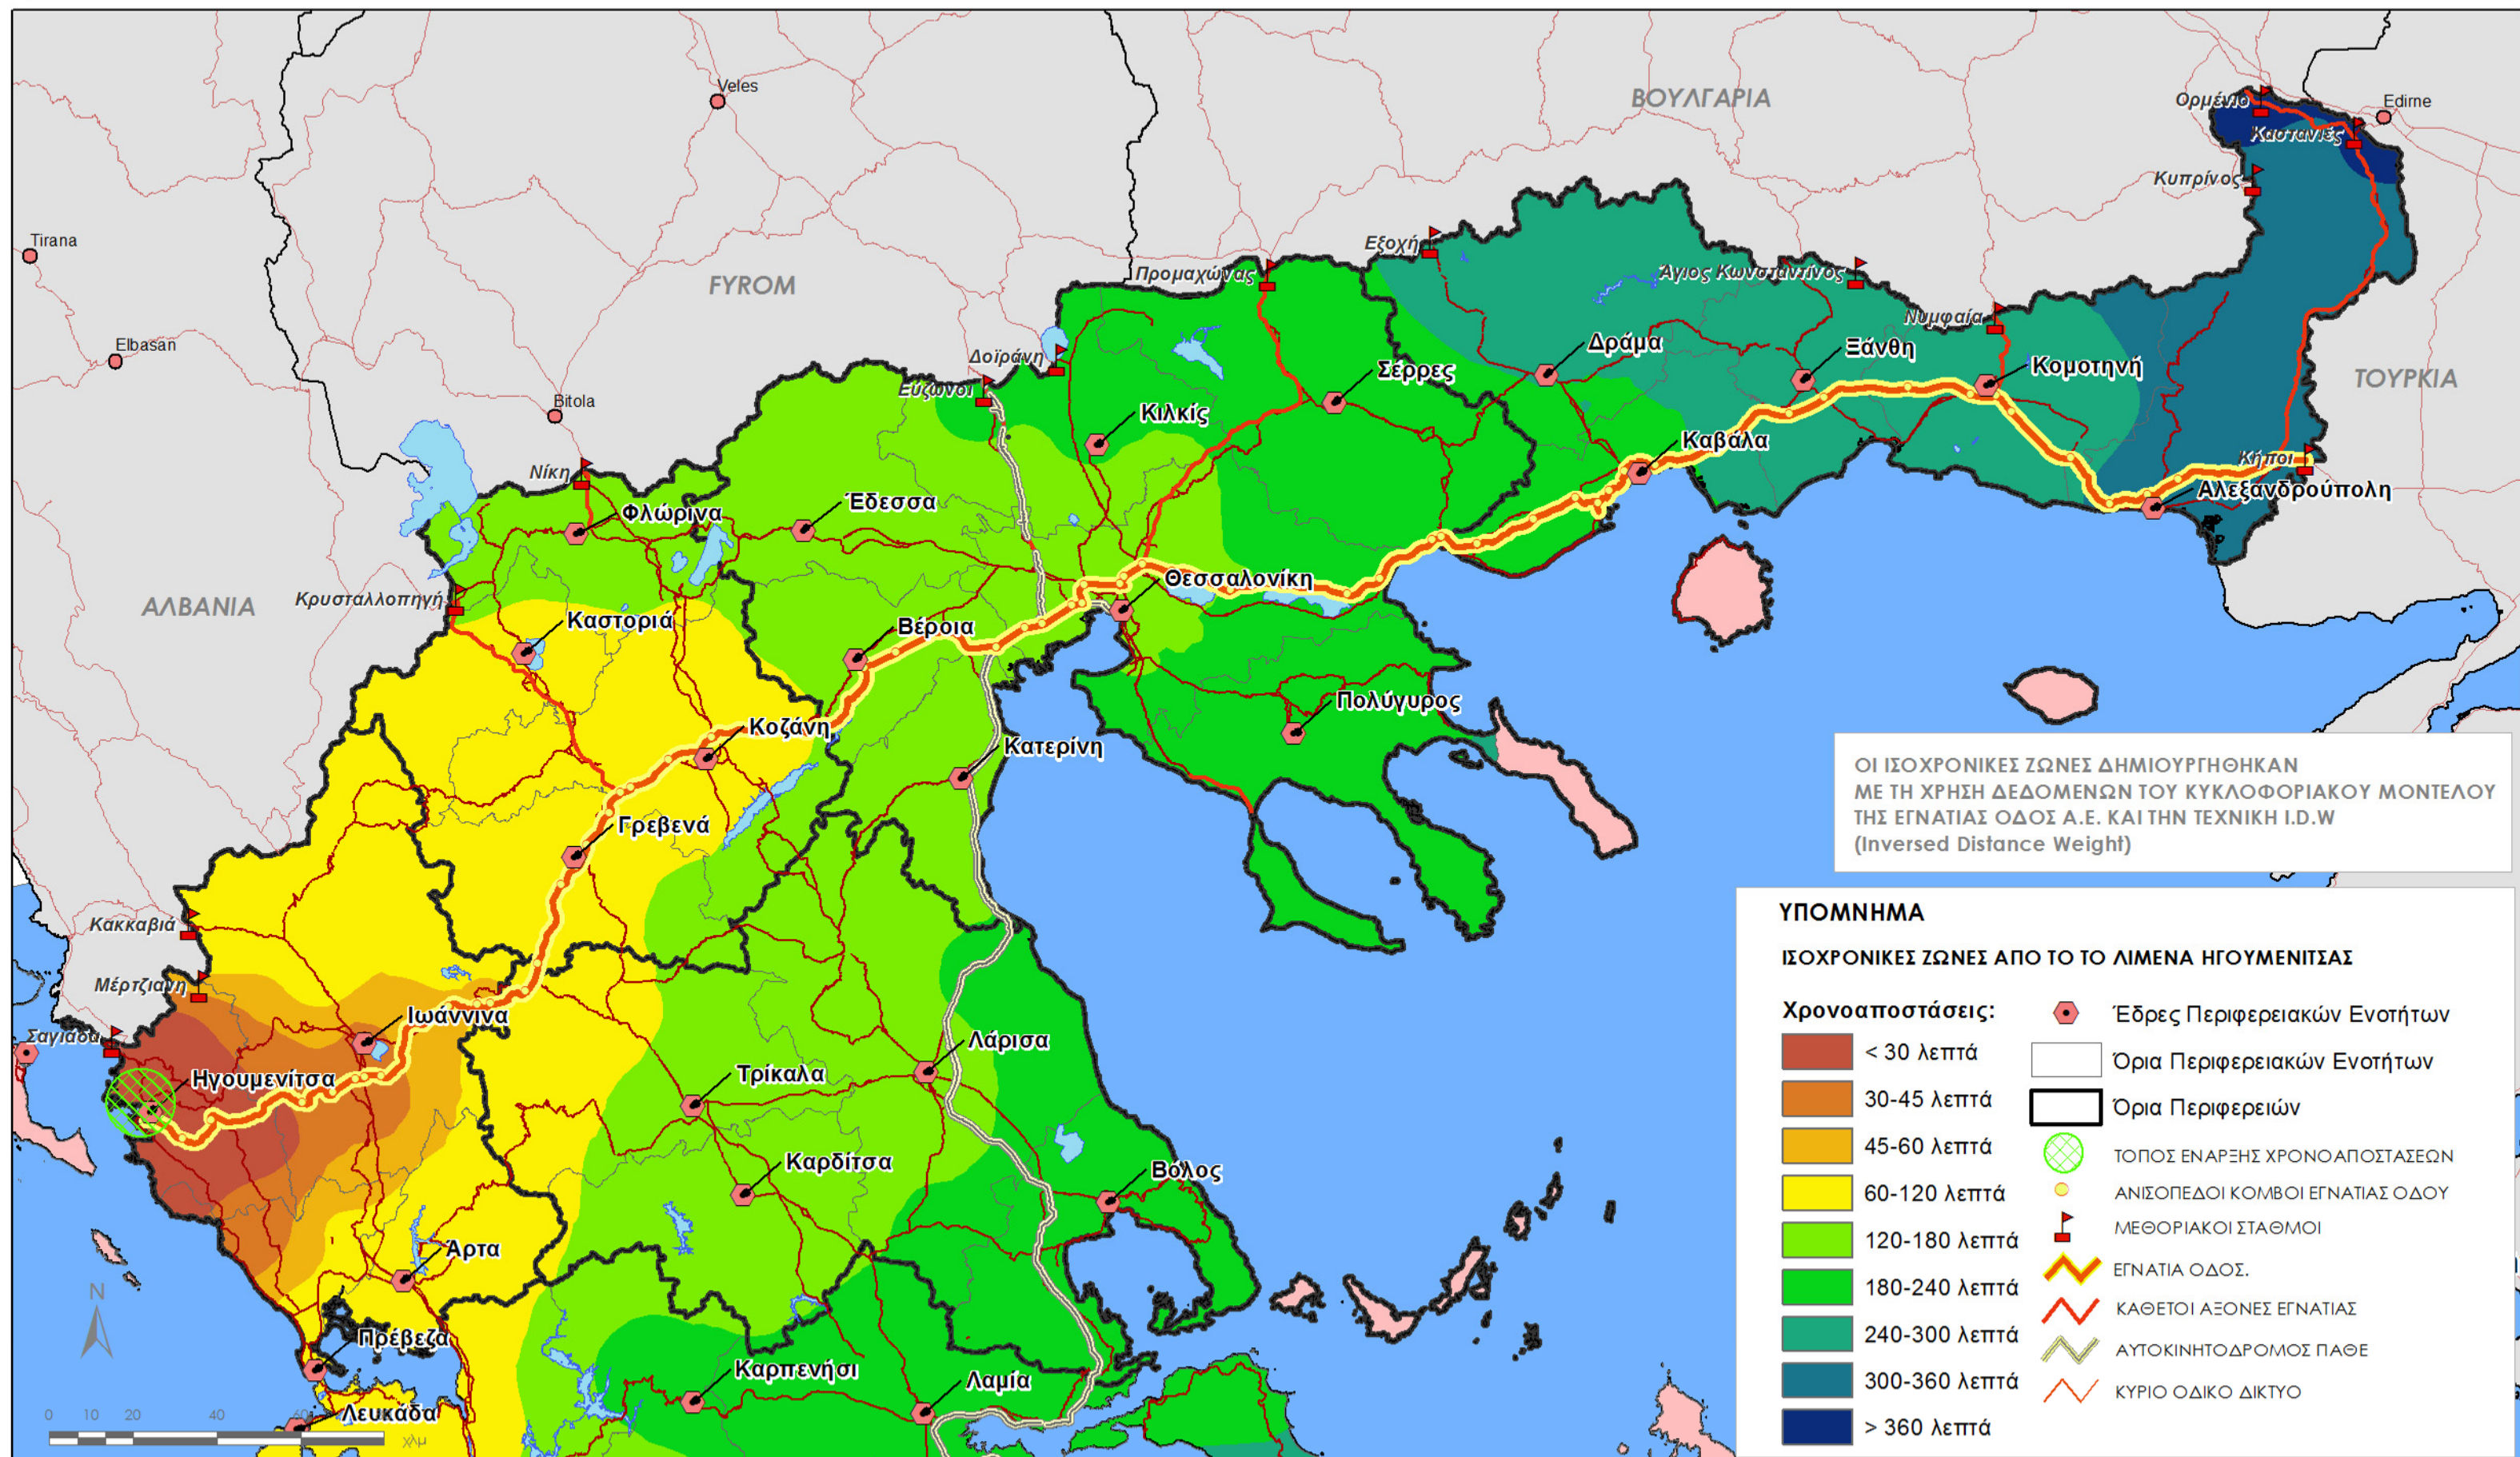

ΧΑΡΤΗΣ 7: ΕΚΤΙΜΩΜΕΝΗ ΧΡΟΝΟΑΠΟΣΤΑΣΗ ΑΠΟ ΤΟ ΛΙΜΕΝΑ ΗΓΟΥΜΕΝΙΤΣΑΣ  
ΠΡΟΣ ΟΛΑ ΤΑ ΣΗΜΕΙΑ ΠΡΟΟΡΙΣΜΟΥ ΜΕΣΩ ΤΗΣ ΕΓΝΑΤΙΑΣ ΟΔΟΥ, 2018

ΧΑΡΤΗΣ 7\_1: ΕΚΤΙΜΩΜΕΝΗ ΜΕΙΩΣΗ ΤΗΣ ΧΡΟΝΟΑΠΟΣΤΑΣΗΣ  
 ΑΠΟ ΤΟ ΛΙΜΕΝΑ ΗΓΟΥΜΕΝΙΤΣΑΣ ΠΡΟΣ ΟΛΑ ΤΑ ΣΗΜΕΙΑ ΠΡΟΟΡΙΣΜΟΥ  
 ΜΕΣΩ ΤΗΣ ΕΓΝΑΤΙΑΣ ΟΔΟΥ ΣΕ ΣΥΓΚΡΙΣΗ ΜΕ ΧΩΡΙΣ ΤΗΝ ΕΓΝΑΤΙΑ ΚΑΙ ΤΟΥΣ ΚΑΘΕΤΟΥΣ ΑΞΟΝΕΣ, 2018