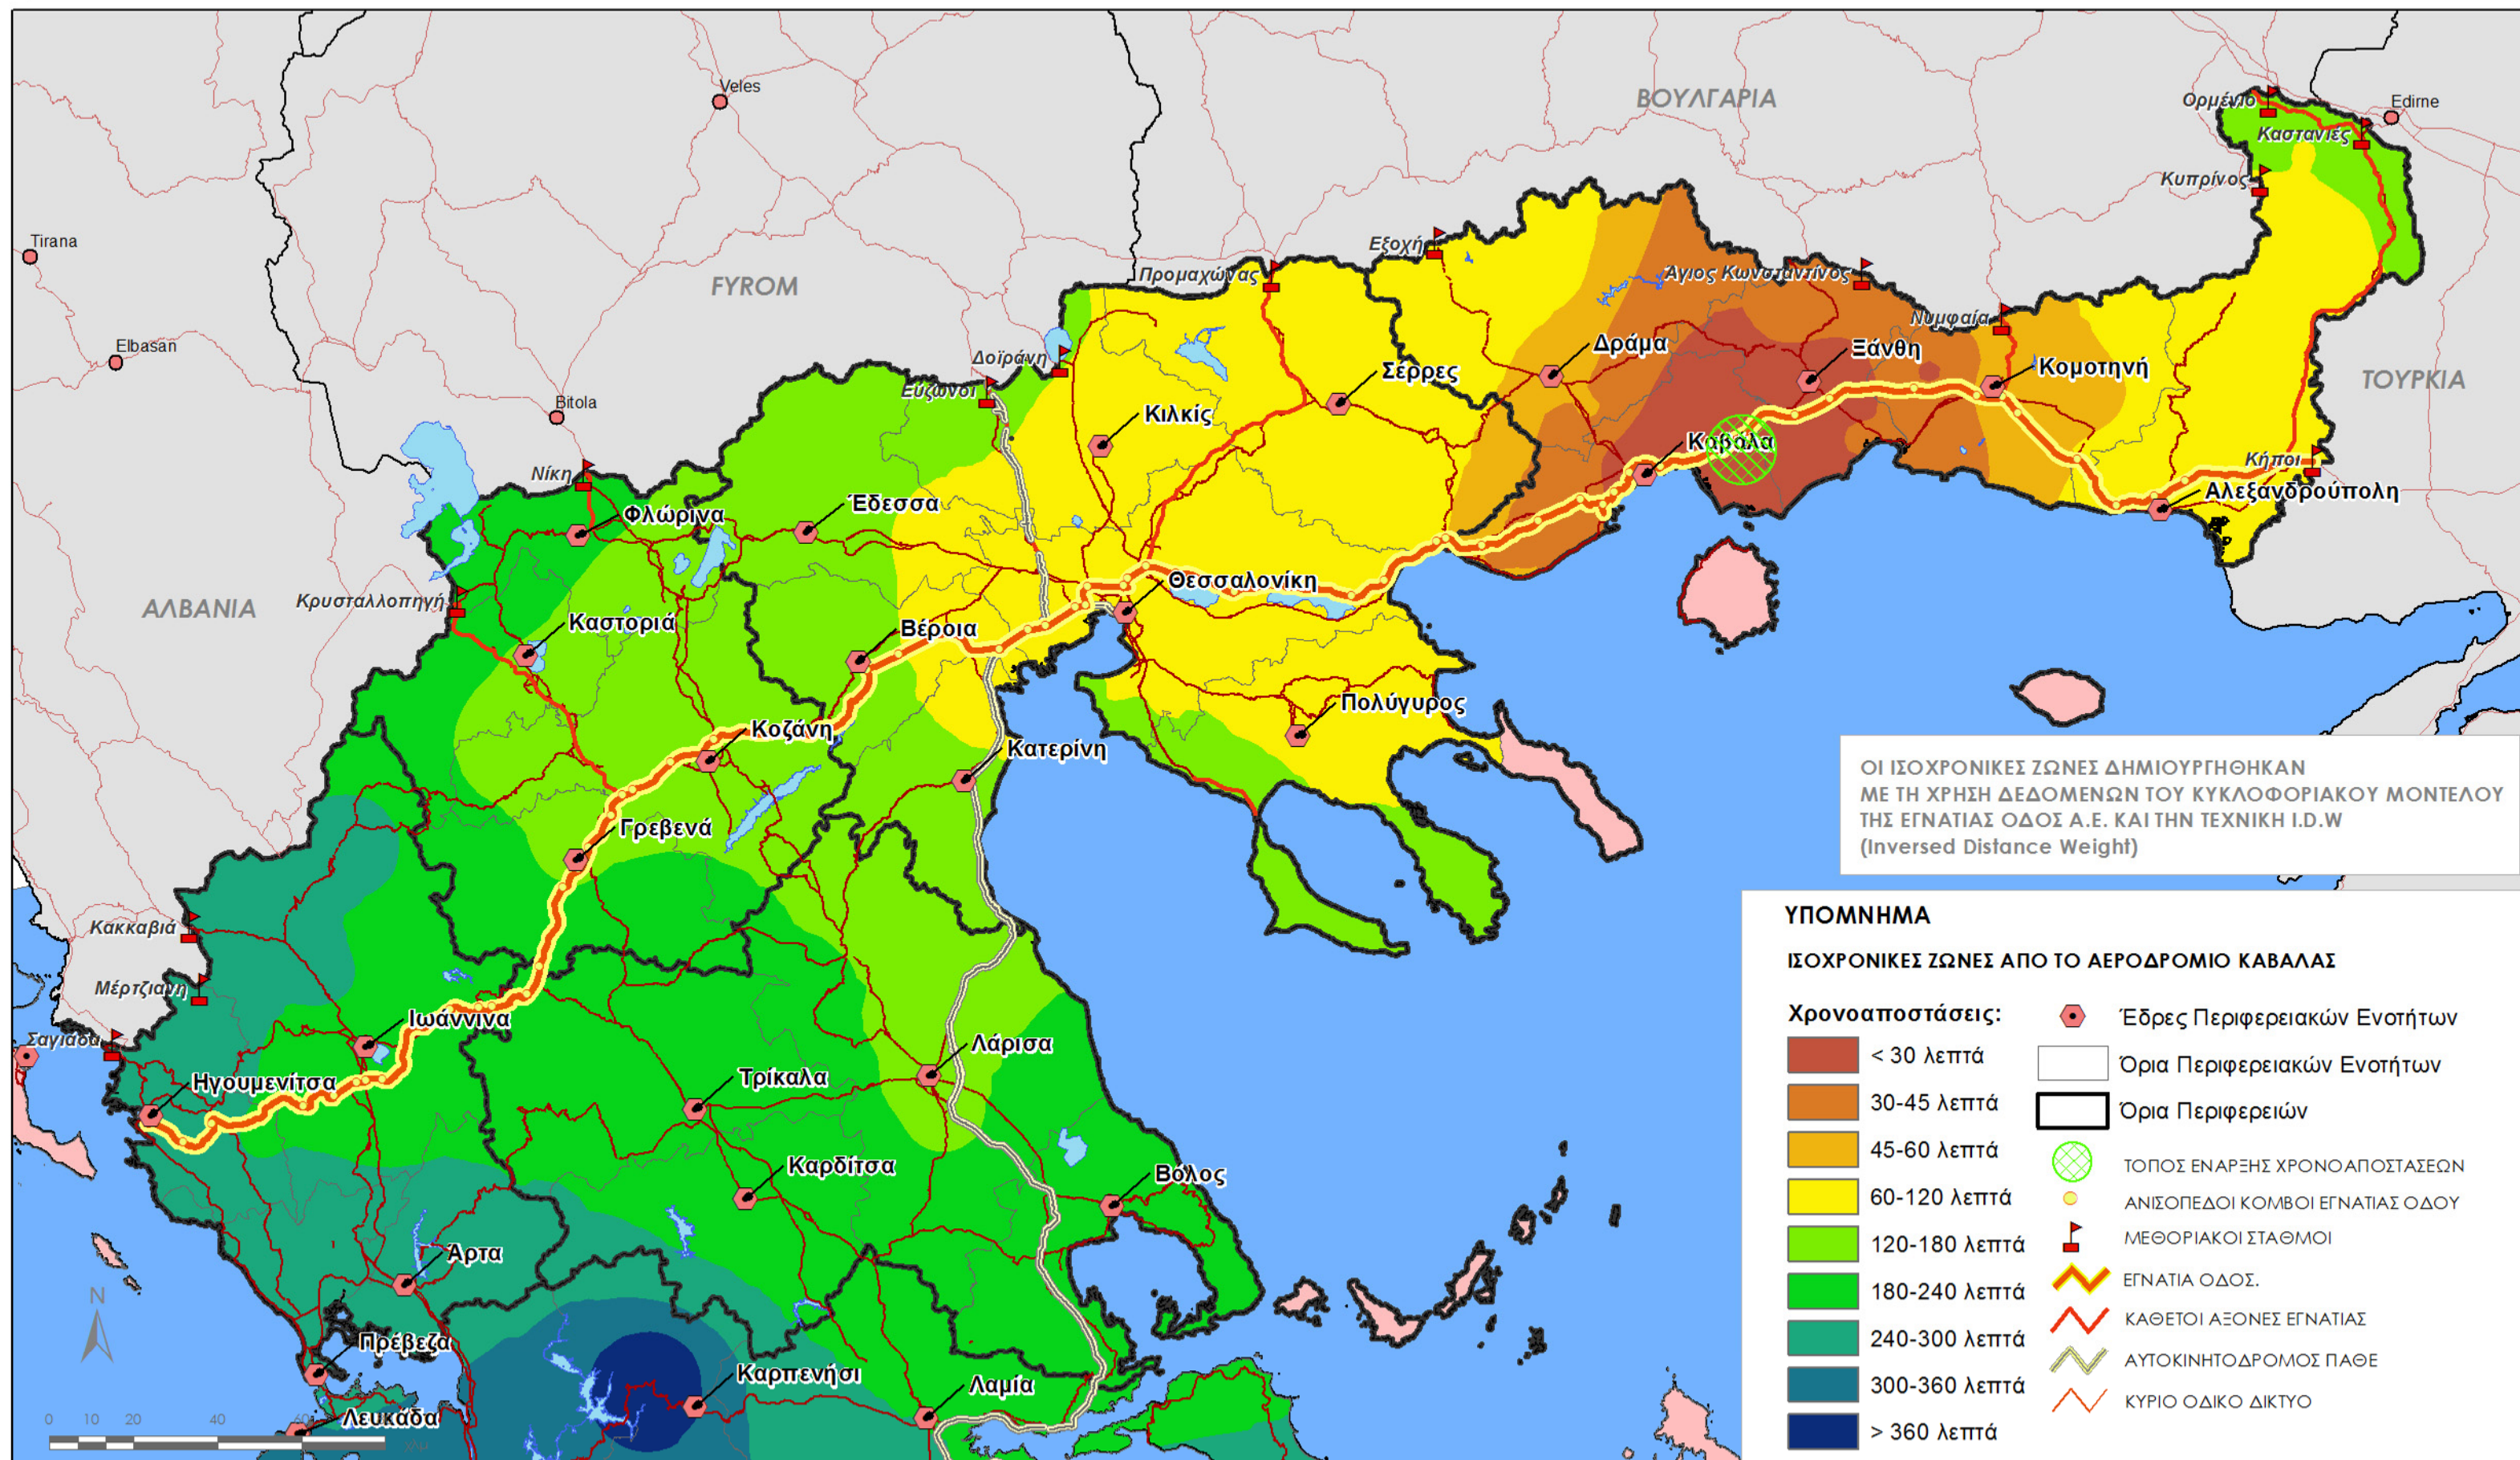

ΧΑΡΤΗΣ 4: ΕΚΤΙΜΩΜΕΝΗ ΧΡΟΝΟΑΠΟΣΤΑΣΗ ΑΠΟ ΑΕΡΟΔΡΟΜΙΟ ΚΑΒΑΛΑΣ
ΠΡΟΣ ΟΛΑ ΤΑ ΣΗΜΕΙΑ ΠΡΟΟΡΙΣΜΟΥ ΜΕΣΩ ΤΗΣ ΕΓΝΑΤΙΑΣ ΟΔΟΥ, 2018

ΧΑΡΤΗΣ 4_1: ΕΚΤΙΜΩΜΕΝΗ ΜΕΙΩΣΗ ΤΗΣ ΧΡΟΝΟΑΠΟΣΤΑΣΗΣ
 ΑΠΟ ΤΟ ΑΕΡΟΔΡΟΜΙΟ ΚΑΒΑΛΑΣ ΠΡΟΣ ΟΛΑ ΤΑ ΣΗΜΕΙΑ ΠΡΟΟΡΙΣΜΟΥ
 ΜΕΣΩ ΤΗΣ ΕΓΝΑΤΙΑΣ ΟΔΟΥ ΣΕ ΣΥΓΚΡΙΣΗ ΜΕ ΧΩΡΙΣ ΤΗΝ ΕΓΝΑΤΙΑ ΚΑΙ ΤΟΥΣ ΚΑΘΕΤΟΥΣ ΑΞΟΝΕΣ, 2018