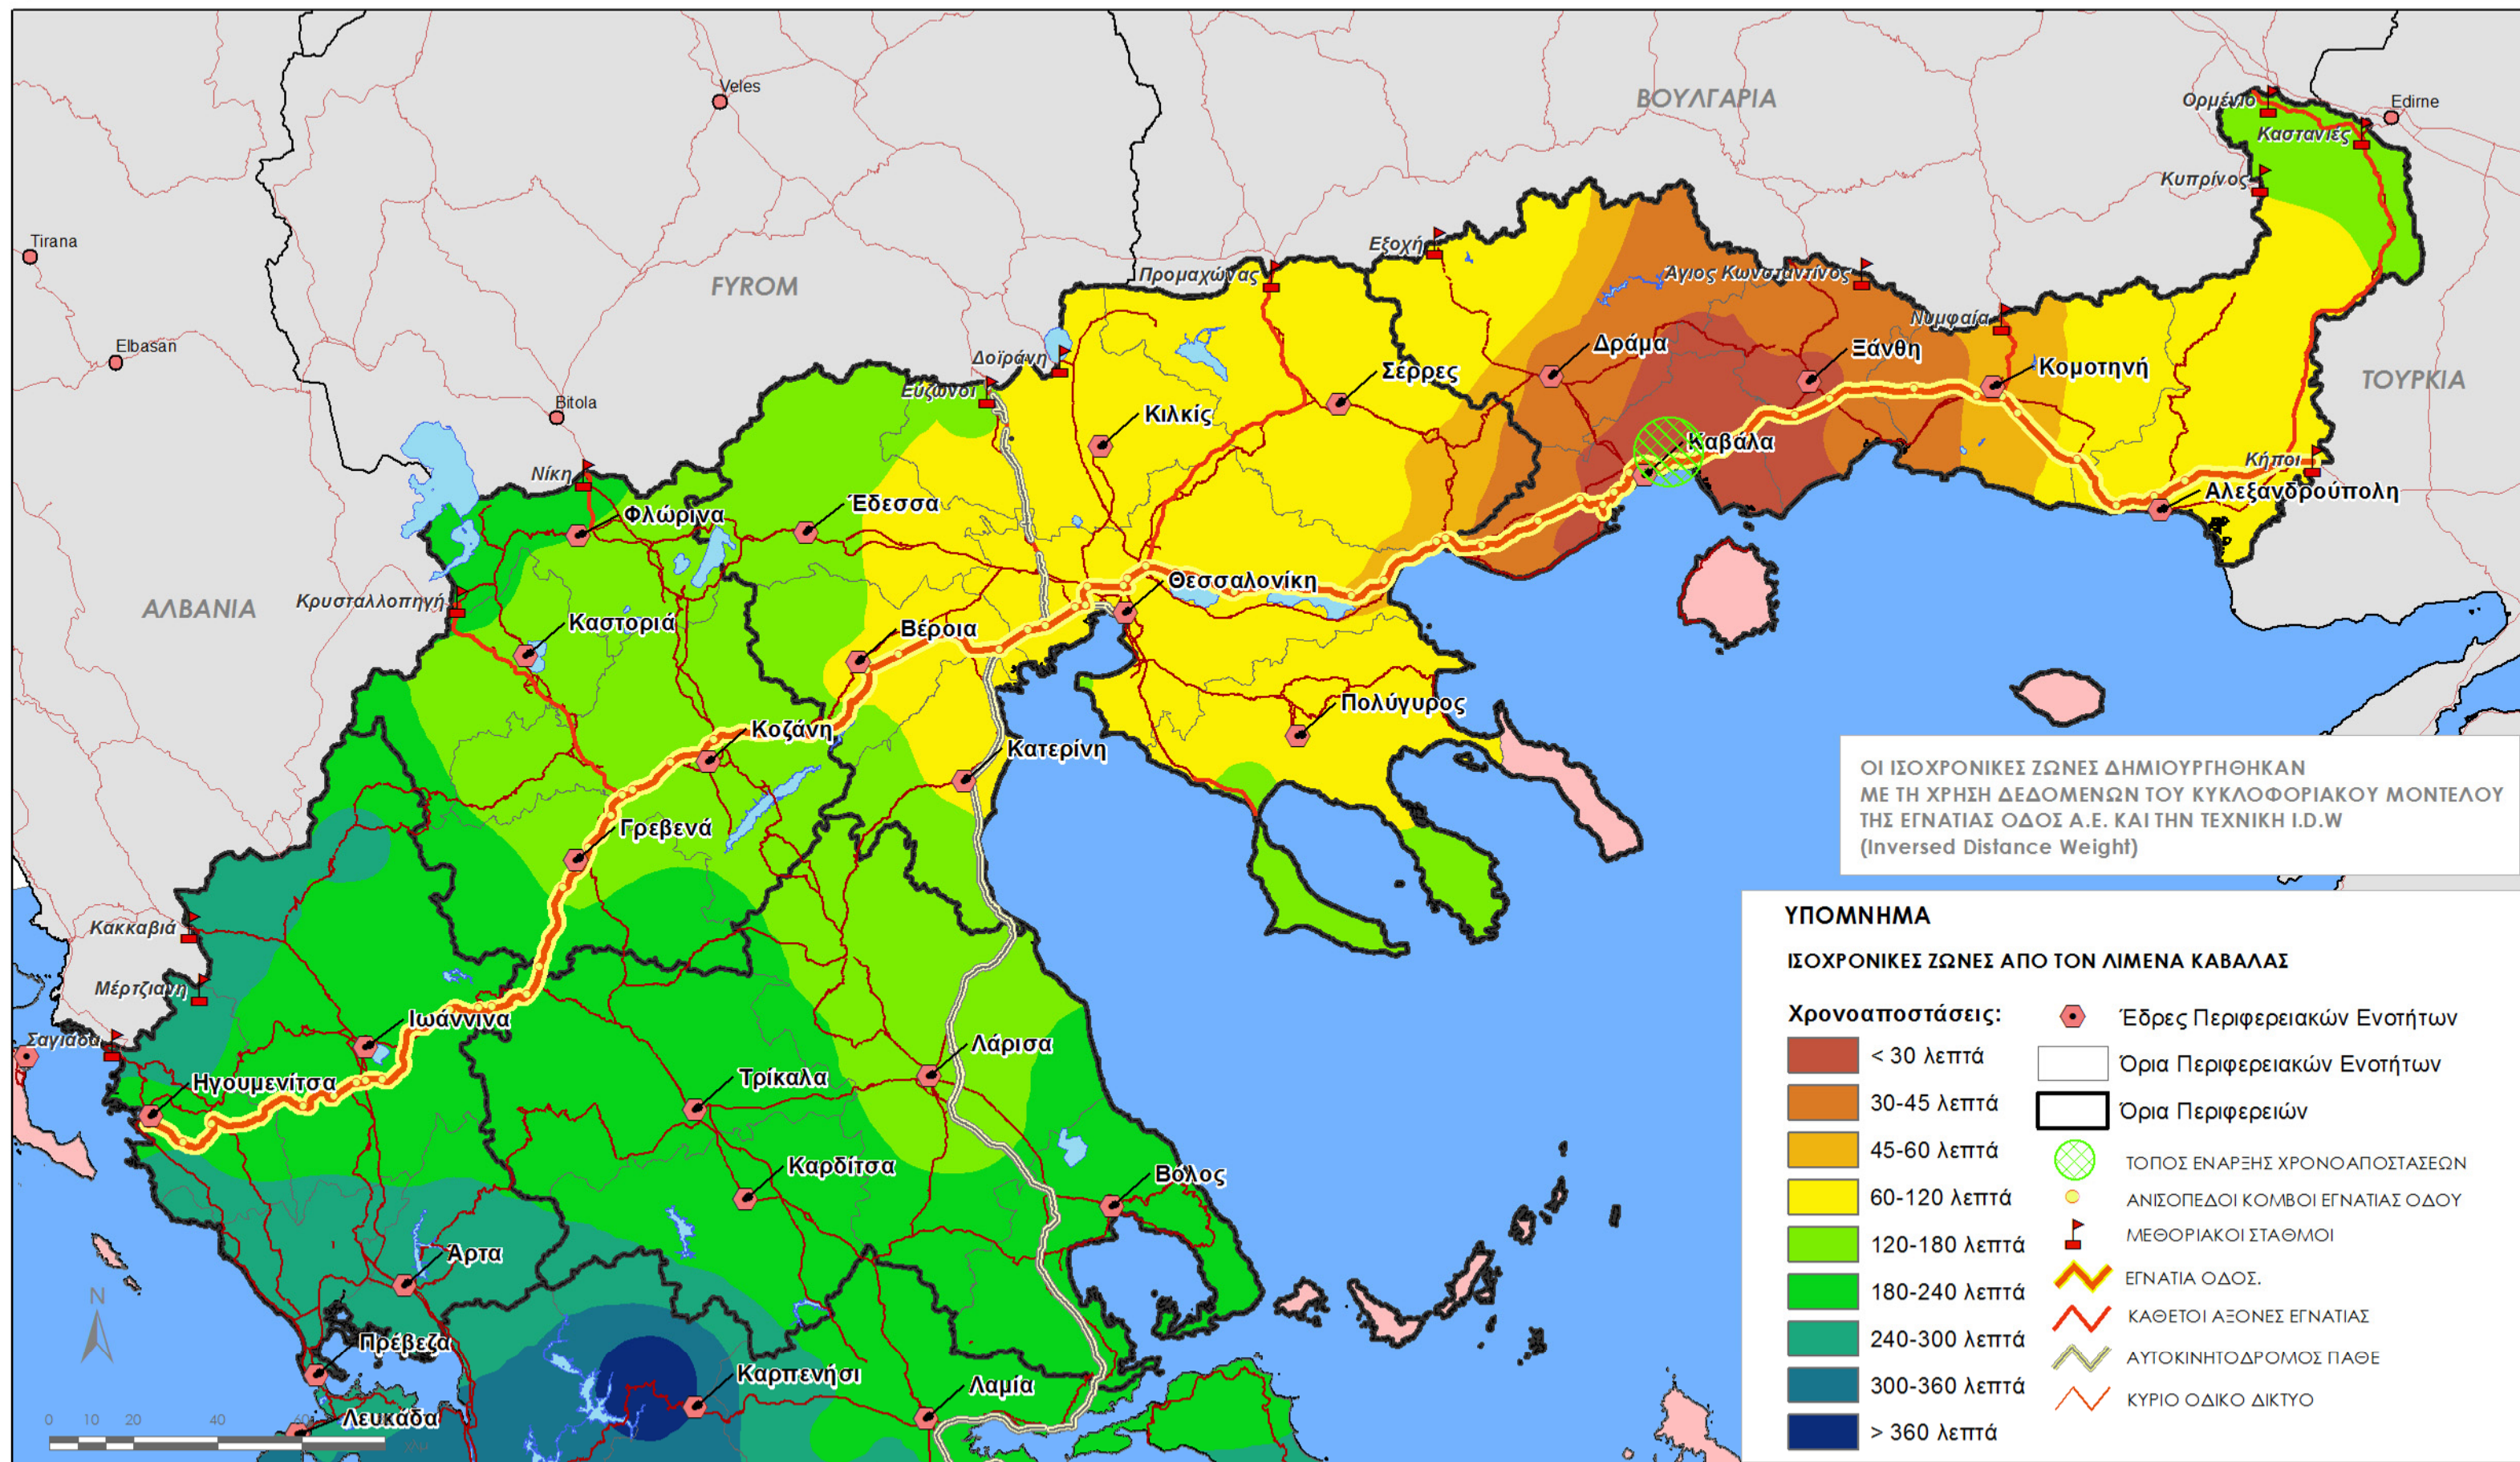

ΧΑΡΤΗΣ 3: ΕΚΤΙΜΩΜΕΝΗ ΧΡΟΝΟΑΠΟΣΤΑΣΗ ΑΠΟ ΤΟΝ ΛΙΜΕΝΑ ΚΑΒΑΛΑΣ
ΠΡΟΣ ΟΛΑ ΤΑ ΣΗΜΕΙΑ ΠΡΟΟΡΙΣΜΟΥ ΜΕΣΩ ΤΗΣ ΕΓΝΑΤΙΑΣ ΟΔΟΥ, 2018

ΧΑΡΤΗΣ 3_1: ΕΚΤΙΜΩΜΕΝΗ ΜΕΙΩΣΗ ΤΗΣ ΧΡΟΝΟΑΠΟΣΤΑΣΗΣ
 ΑΠΟ ΤΟ ΛΙΜΕΝΑ ΚΑΒΑΛΑΣ ΠΡΟΣ ΟΛΑ ΤΑ ΣΗΜΕΙΑ ΠΡΟΟΡΙΣΜΟΥ
 ΜΕΣΩ ΤΗΣ ΕΓΝΑΤΙΑΣ ΟΔΟΥ ΣΕ ΣΥΓΚΡΙΣΗ ΜΕ ΧΩΡΙΣ ΤΗΝ ΕΓΝΑΤΙΑ ΚΑΙ ΤΟΥΣ ΚΑΘΕΤΟΥΣ ΑΞΟΝΕΣ, 2018