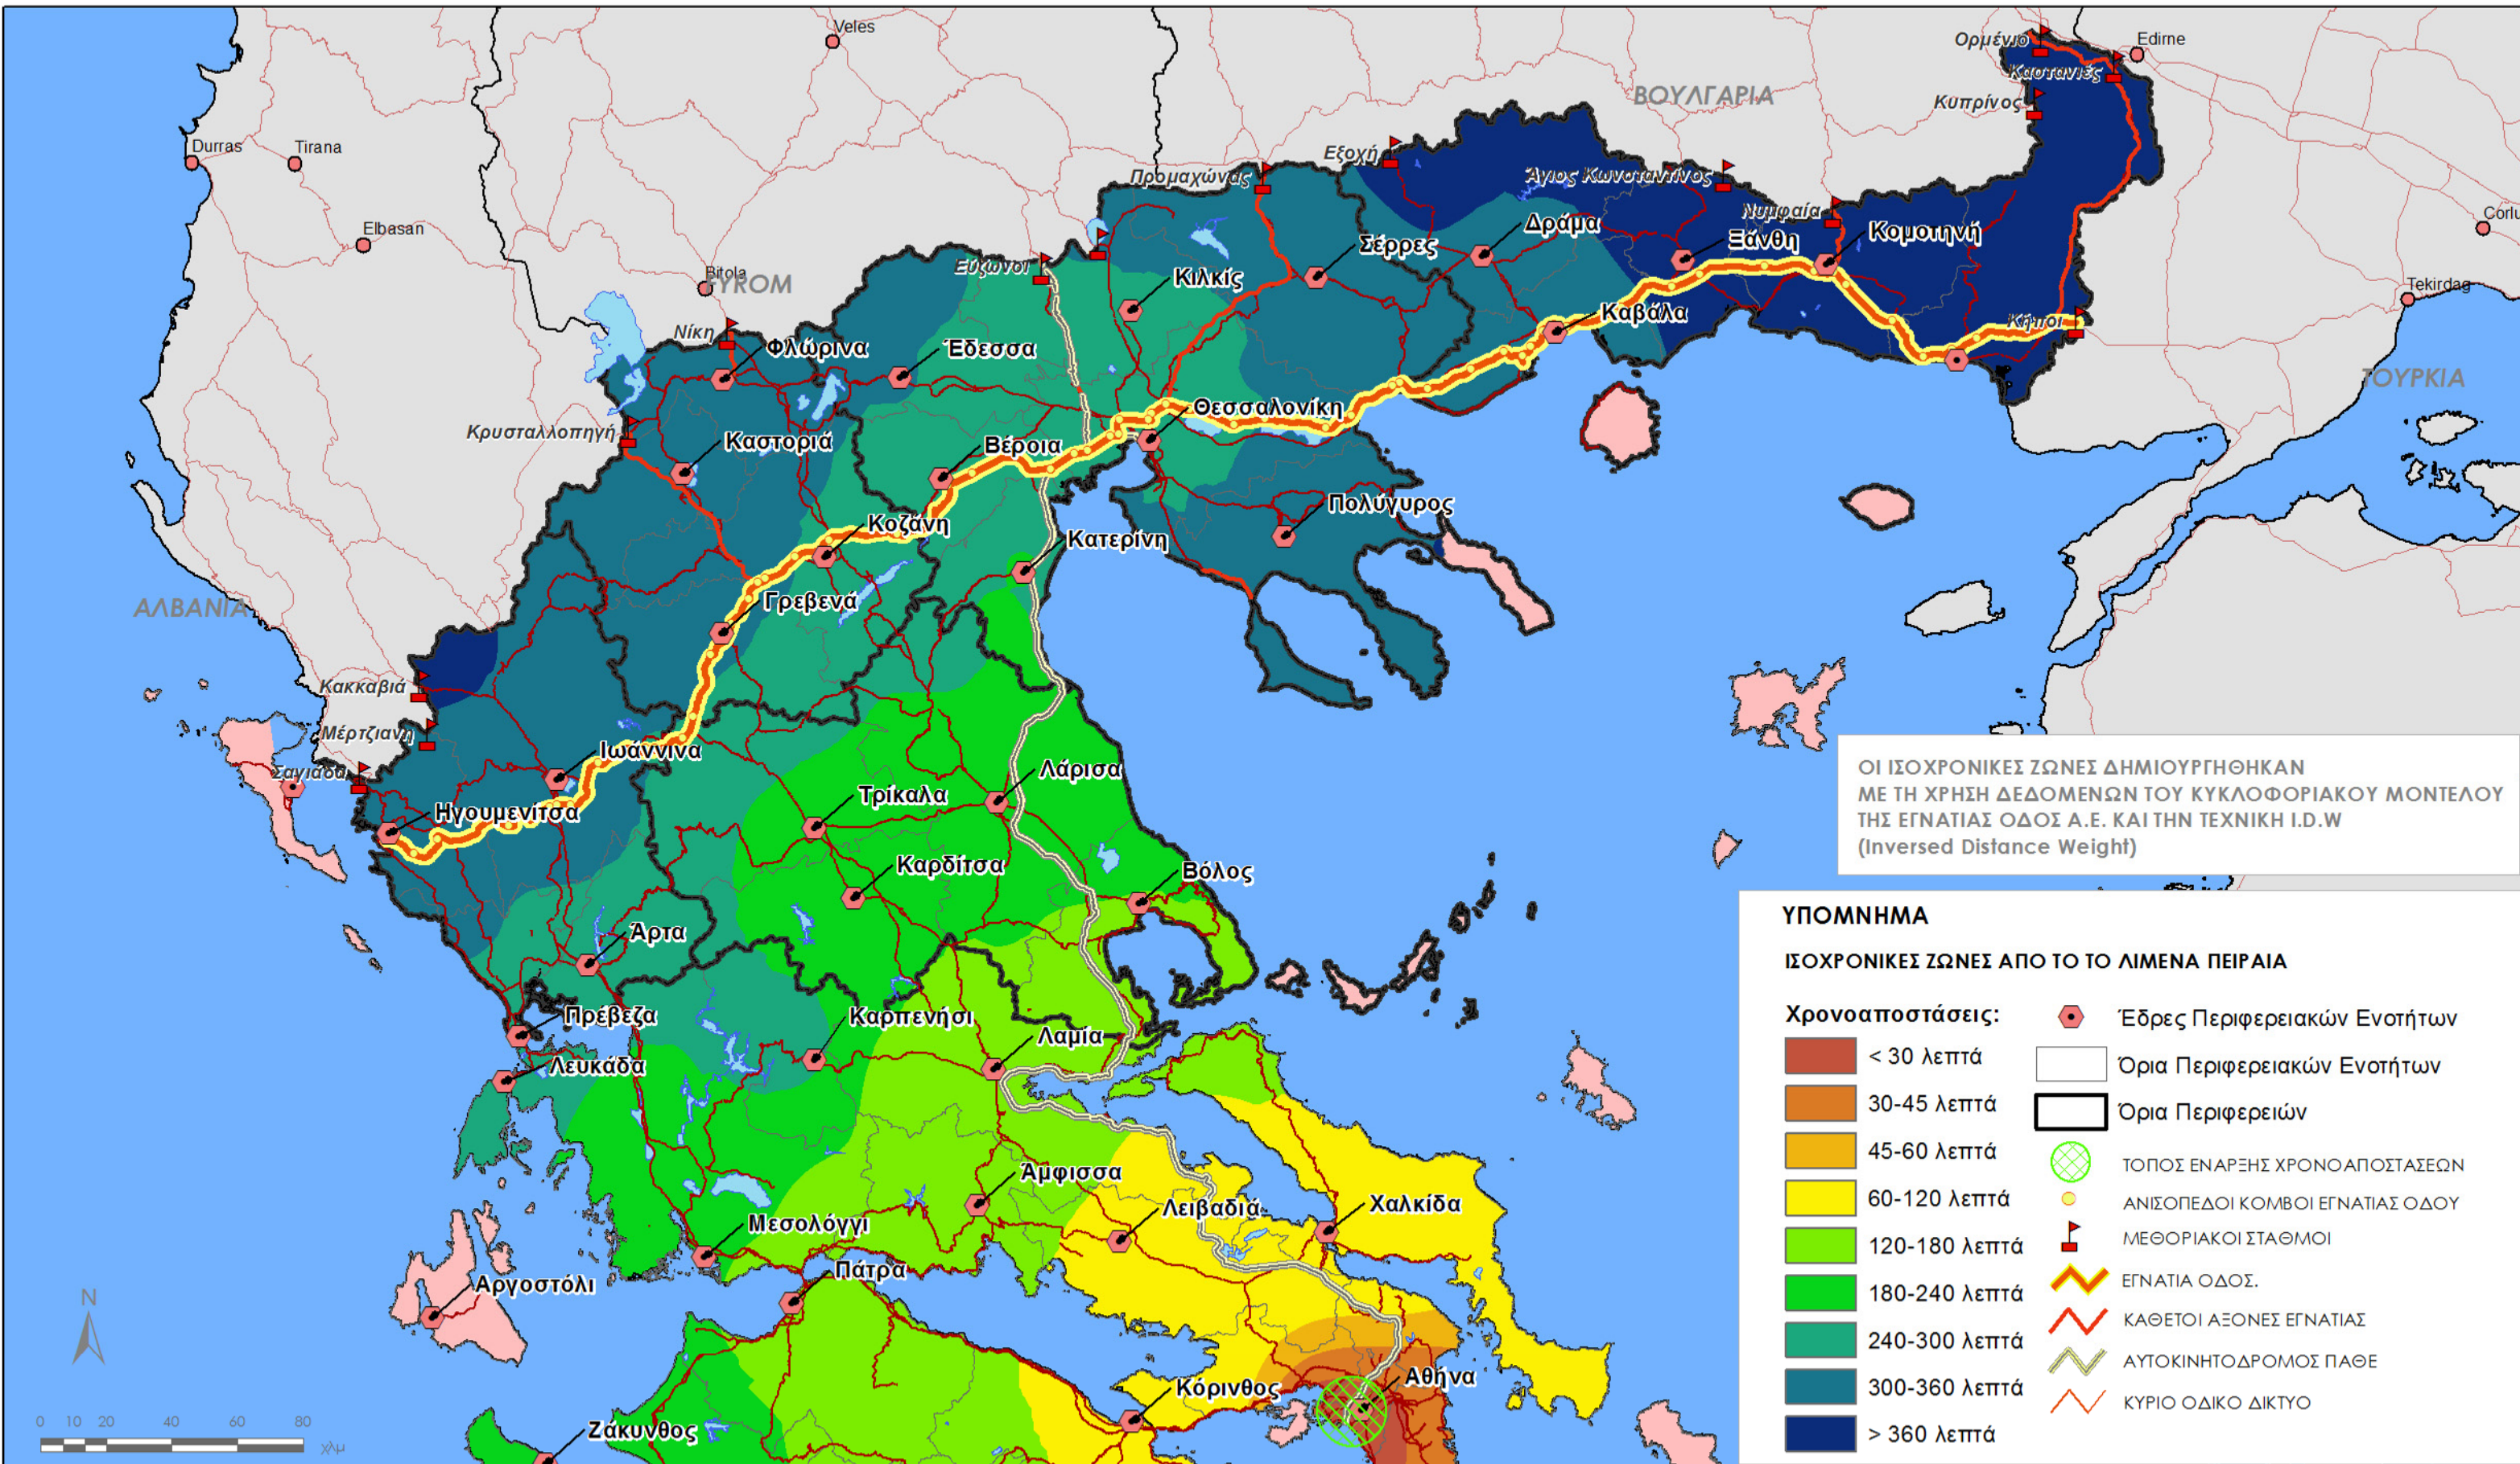

ΧΑΡΤΗΣ 8: ΕΚΤΙΜΩΜΕΝΗ ΧΡΟΝΟΑΠΟΣΤΑΣΗ ΑΠΟ ΤΟ ΛΙΜΕΝΑ ΠΕΙΡΑΙΑ ΠΡΟΣ ΟΛΑ ΤΑ ΣΗΜΕΙΑ ΠΡΟΟΡΙΣΜΟΥ ΜΕΣΩ ΤΗΣ ΕΓΝΑΤΙΑΣ ΟΔΟΥ, 2018

ΧΑΡΤΗΣ 8_1: ΕΚΤΙΜΩΜΕΝΗ ΜΕΙΩΣΗ ΤΗΣ ΧΡΟΝΟΑΠΟΣΤΑΣΗΣ
ΑΠΟ ΤΟ ΛΙΜΕΝΑ ΠΕΙΡΑΙΑ ΠΡΟΣ ΟΛΑ ΤΑ ΣΗΜΕΙΑ ΠΡΟΟΡΙΣΜΟΥ
ΜΕΣΩ ΤΗΣ ΕΓΝΑΤΙΑΣ ΟΔΟΥ ΣΕ ΣΥΓΚΡΙΣΗ ΜΕ ΧΩΡΙΣ ΤΗΝ ΕΓΝΑΤΙΑ ΚΑΙ ΤΟΥΣ ΚΑΘΕΤΟΥΣ ΑΞΟΝΕΣ, 2018