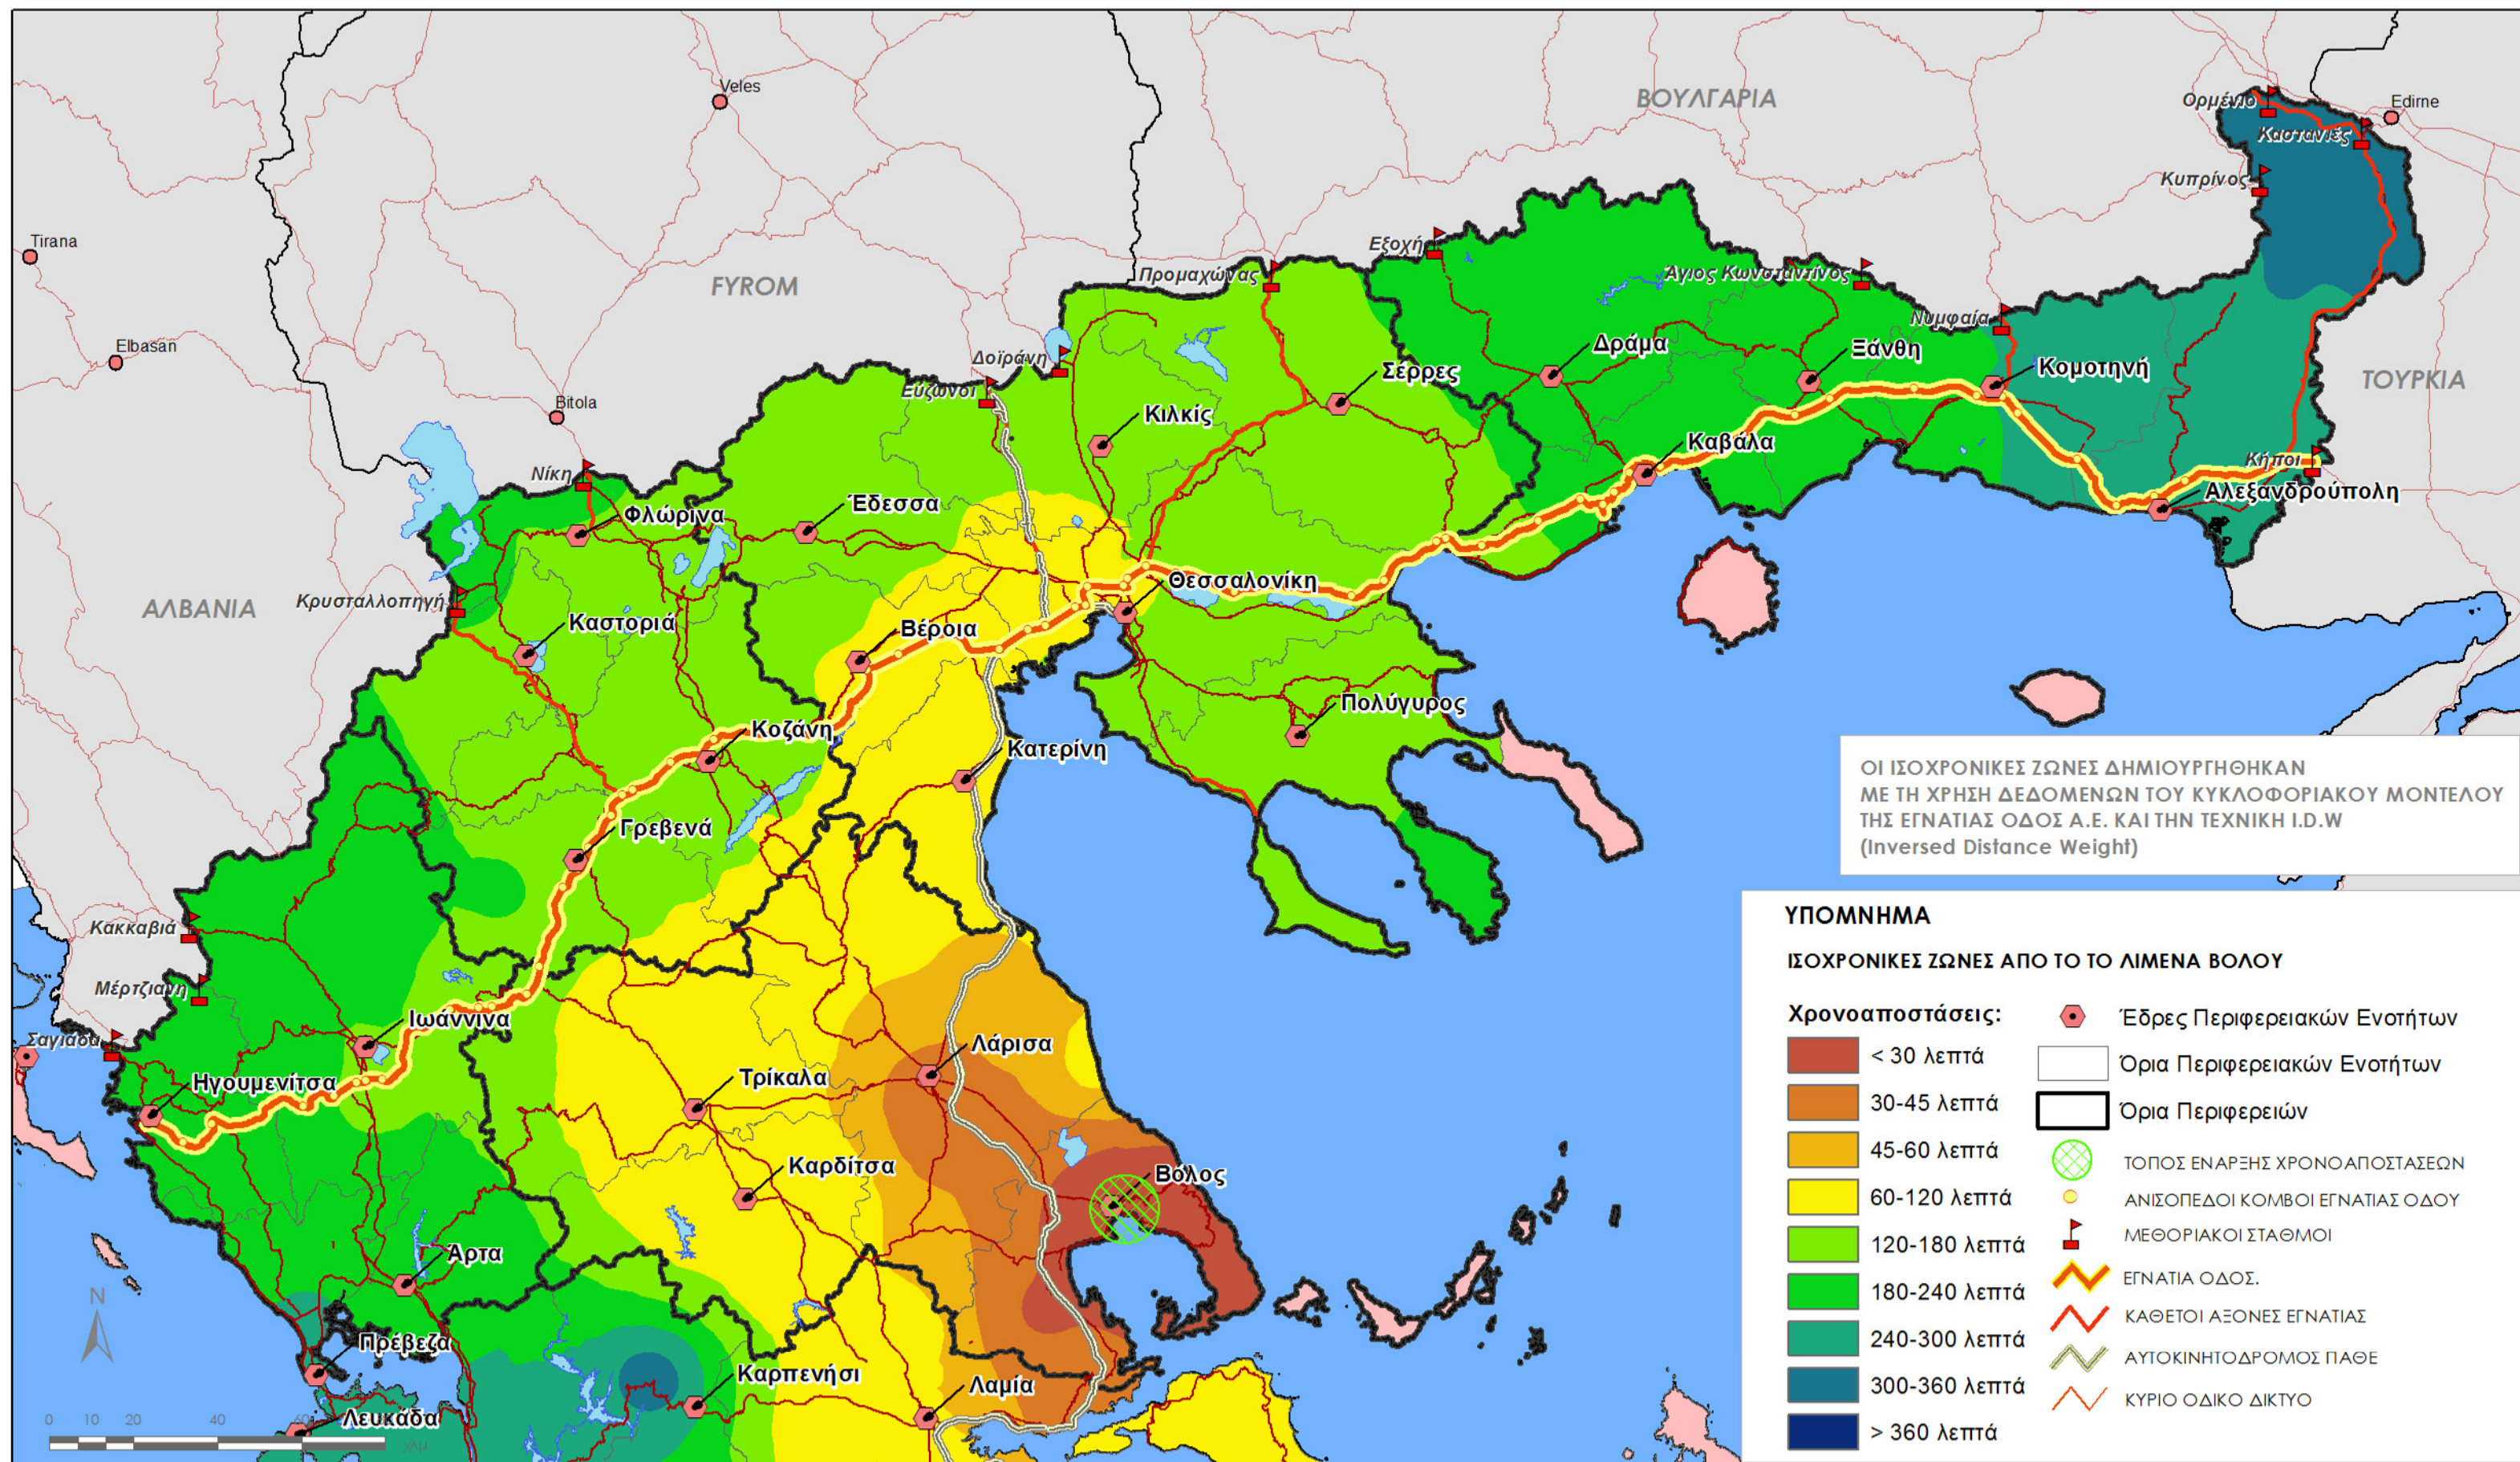

ΧΑΡΤΗΣ 11: ΕΚΤΙΜΩΜΕΝΗ ΧΡΟΝΟΑΠΟΣΤΑΣΗ ΑΠΟ ΤΟ ΛΙΜΕΝΑ ΒΟΛΟΥ
ΠΡΟΣ ΟΛΑ ΤΑ ΣΗΜΕΙΑ ΠΡΟΟΡΙΣΜΟΥ ΜΕΣΩ ΤΗΣ ΕΓΝΑΤΙΑΣ ΟΔΟΥ, 2018

ΧΑΡΤΗΣ 11_1: ΕΚΤΙΜΩΜΕΝΗ ΜΕΙΩΣΗ ΤΗΣ ΧΡΟΝΟΑΠΟΣΤΑΣΗΣ
ΑΠΟ ΤΟ ΛΙΜΕΝΑ ΒΟΛΟΥ ΠΡΟΣ ΟΛΑ ΤΑ ΣΗΜΕΙΑ ΠΡΟΟΡΙΣΜΟΥ
ΜΕΣΩ ΤΗΣ ΕΓΝΑΤΙΑΣ ΟΔΟΥ ΣΕ ΣΥΓΚΡΙΣΗ ΜΕ ΧΩΡΙΣ ΤΗΝ ΕΓΝΑΤΙΑ ΚΑΙ ΤΟΥΣ ΚΑΘΕΤΟΥΣ ΑΞΟΝΕΣ, 2018