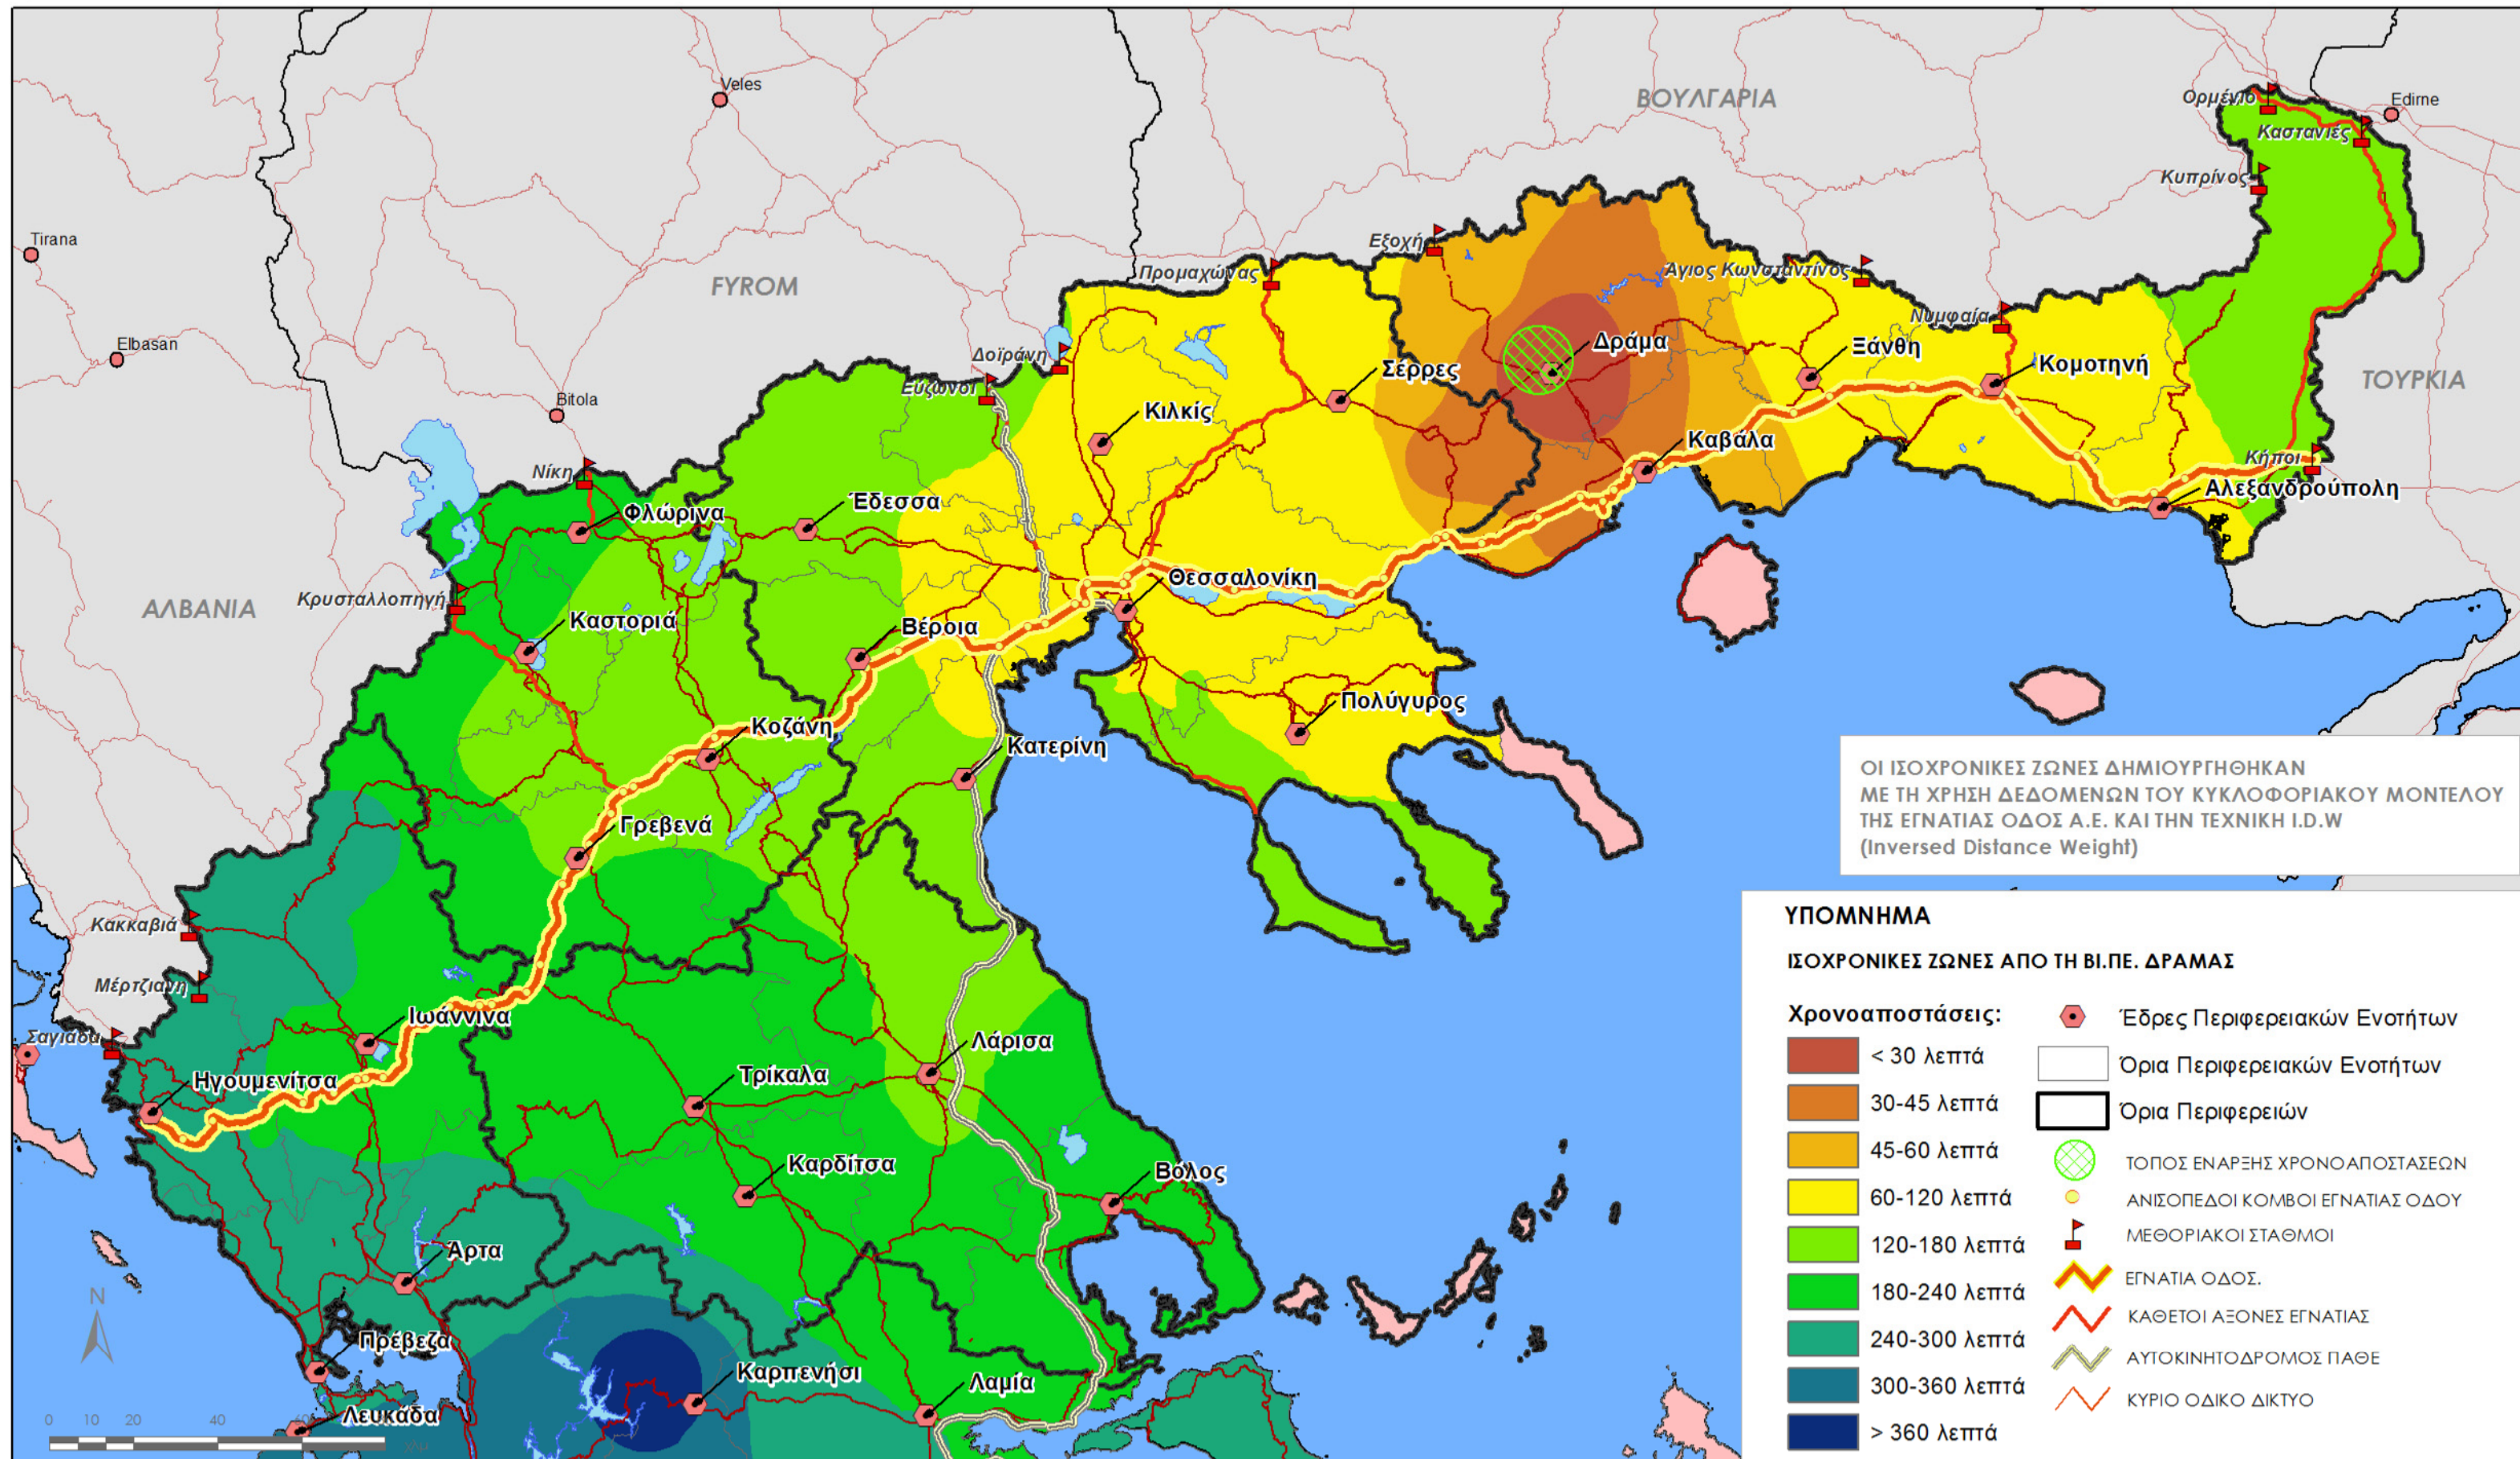

ΧΑΡΤΗΣ 3: ΕΚΤΙΜΩΜΕΝΗ ΧΡΟΝΟΑΠΟΣΤΑΣΗ ΑΠΟ ΤΗ ΒΙ.ΠΕ. ΔΡΑΜΑΣ ΠΡΟΣ ΟΛΑ ΤΑ ΣΗΜΕΙΑ ΠΡΟΟΡΙΣΜΟΥ ΜΕΣΩ ΤΗΣ ΕΓΝΑΤΙΑΣ ΟΔΟΥ, 2018

ΧΑΡΤΗΣ 3_1: ΕΚΤΙΜΩΜΕΝΗ ΜΕΙΩΣΗ ΤΗΣ ΧΡΟΝΟΑΠΟΣΤΑΣΗΣ
ΑΠΟ ΤΗ ΒΙ.ΠΕ. ΔΡΑΜΑΣ ΠΡΟΣ ΟΛΑ ΤΑ ΣΗΜΕΙΑ ΠΡΟΟΡΙΣΜΟΥ
ΜΕΣΩ ΤΗΣ ΕΓΝΑΤΙΑΣ ΟΔΟΥ ΣΕ ΣΥΓΚΡΙΣΗ ΜΕ ΧΩΡΙΣ ΤΗΝ ΕΓΝΑΤΙΑ ΚΑΙ ΤΟΥΣ ΚΑΘΕΤΟΥΣ ΑΞΟΝΕΣ, 2018