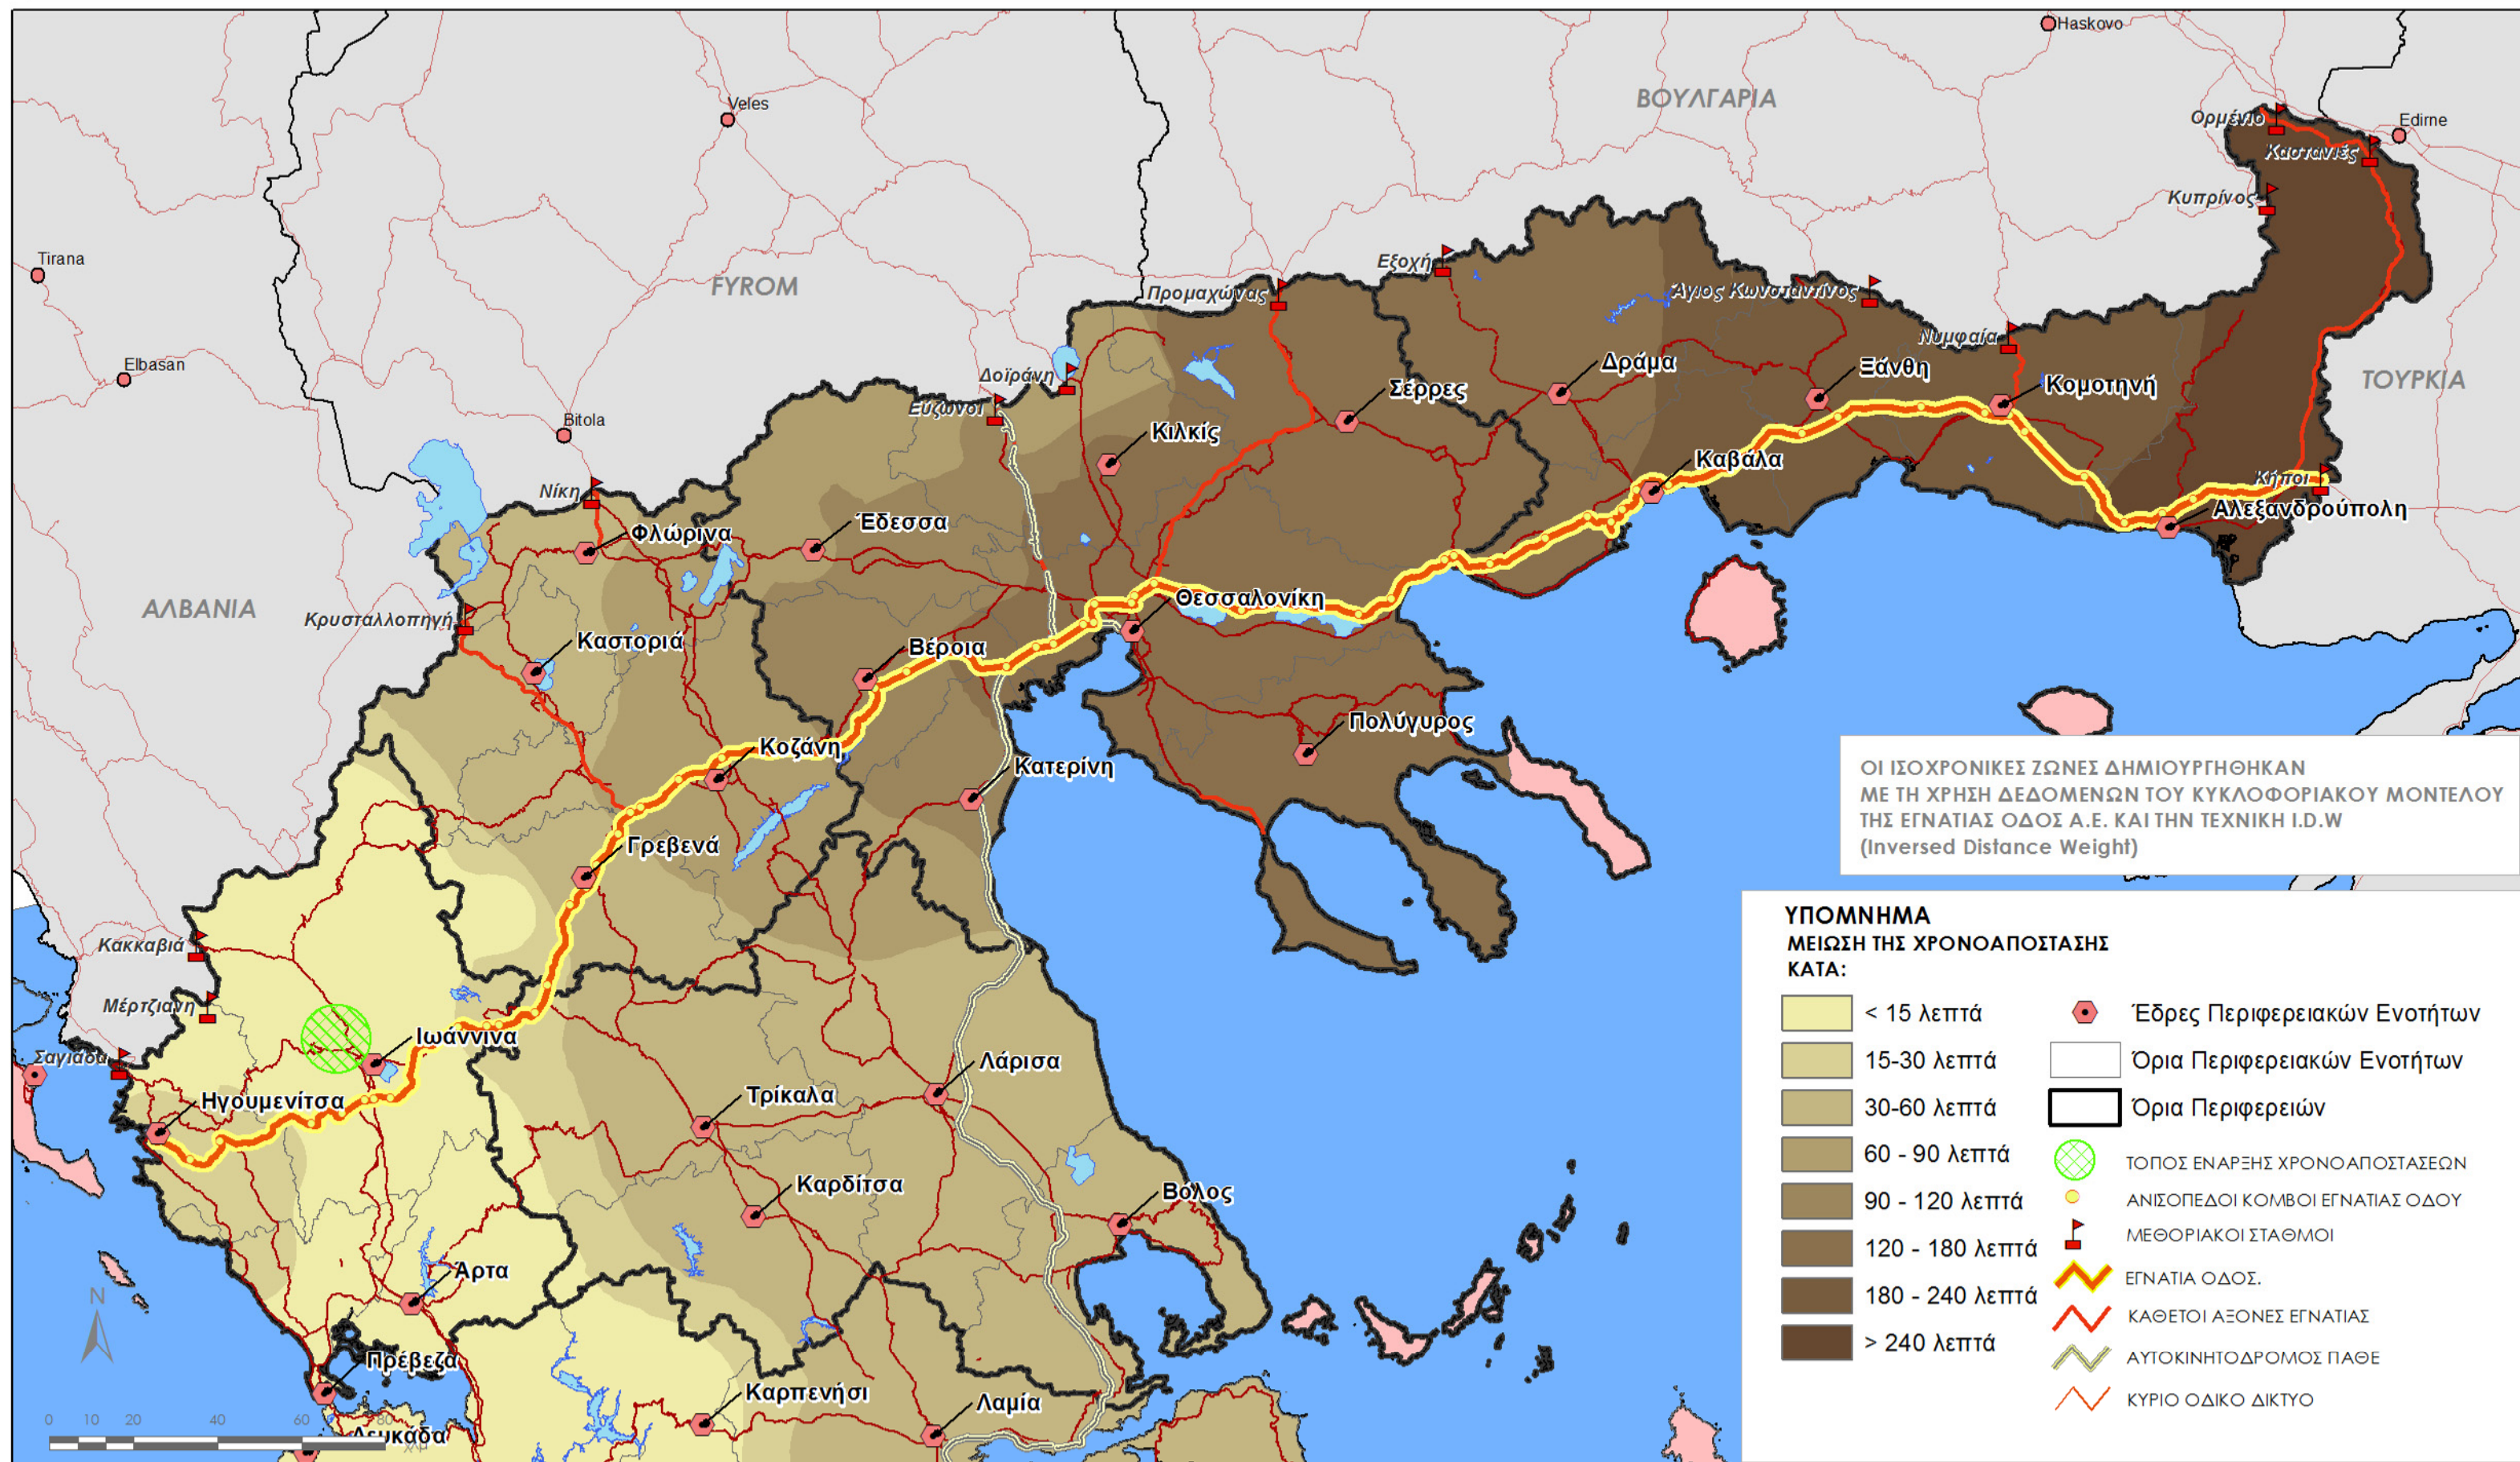

ΧΑΡΤΗΣ 7_1: ΕΚΤΙΜΩΜΕΝΗ ΜΕΙΩΣΗ ΤΗΣ ΧΡΟΝΟΑΠΟΣΤΑΣΗΣ
ΑΠΟ ΤΗ ΒΙ.ΠΕ. ΙΩΑΝΝΙΝΩΝ ΠΡΟΣ ΟΛΑ ΤΑ ΣΗΜΕΙΑ ΠΡΟΟΡΙΣΜΟΥ
ΜΕΣΩ ΤΗΣ ΕΓΝΑΤΙΑΣ ΟΔΟΥ ΣΕ ΣΥΓΚΡΙΣΗ ΜΕ ΧΩΡΙΣ ΤΗΝ ΕΓΝΑΤΙΑ ΚΑΙ ΤΟΥΣ ΚΑΘΕΤΟΥΣ ΑΞΟΝΕΣ, 2018

ΧΑΡΤΗΣ 7: ΕΚΤΙΜΩΜΕΝΗ ΧΡΟΝΟΑΠΟΣΤΑΣΗ ΑΠΟ ΤΗ ΒΙ.ΠΕ. ΙΟΑΝΝΙΝΩΝ
ΠΡΟΣ ΟΛΑ ΤΑ ΣΗΜΕΙΑ ΠΡΟΟΡΙΣΜΟΥ ΜΕΣΩ ΤΗΣ ΕΓΝΑΤΙΑΣ ΟΔΟΥ, 2018