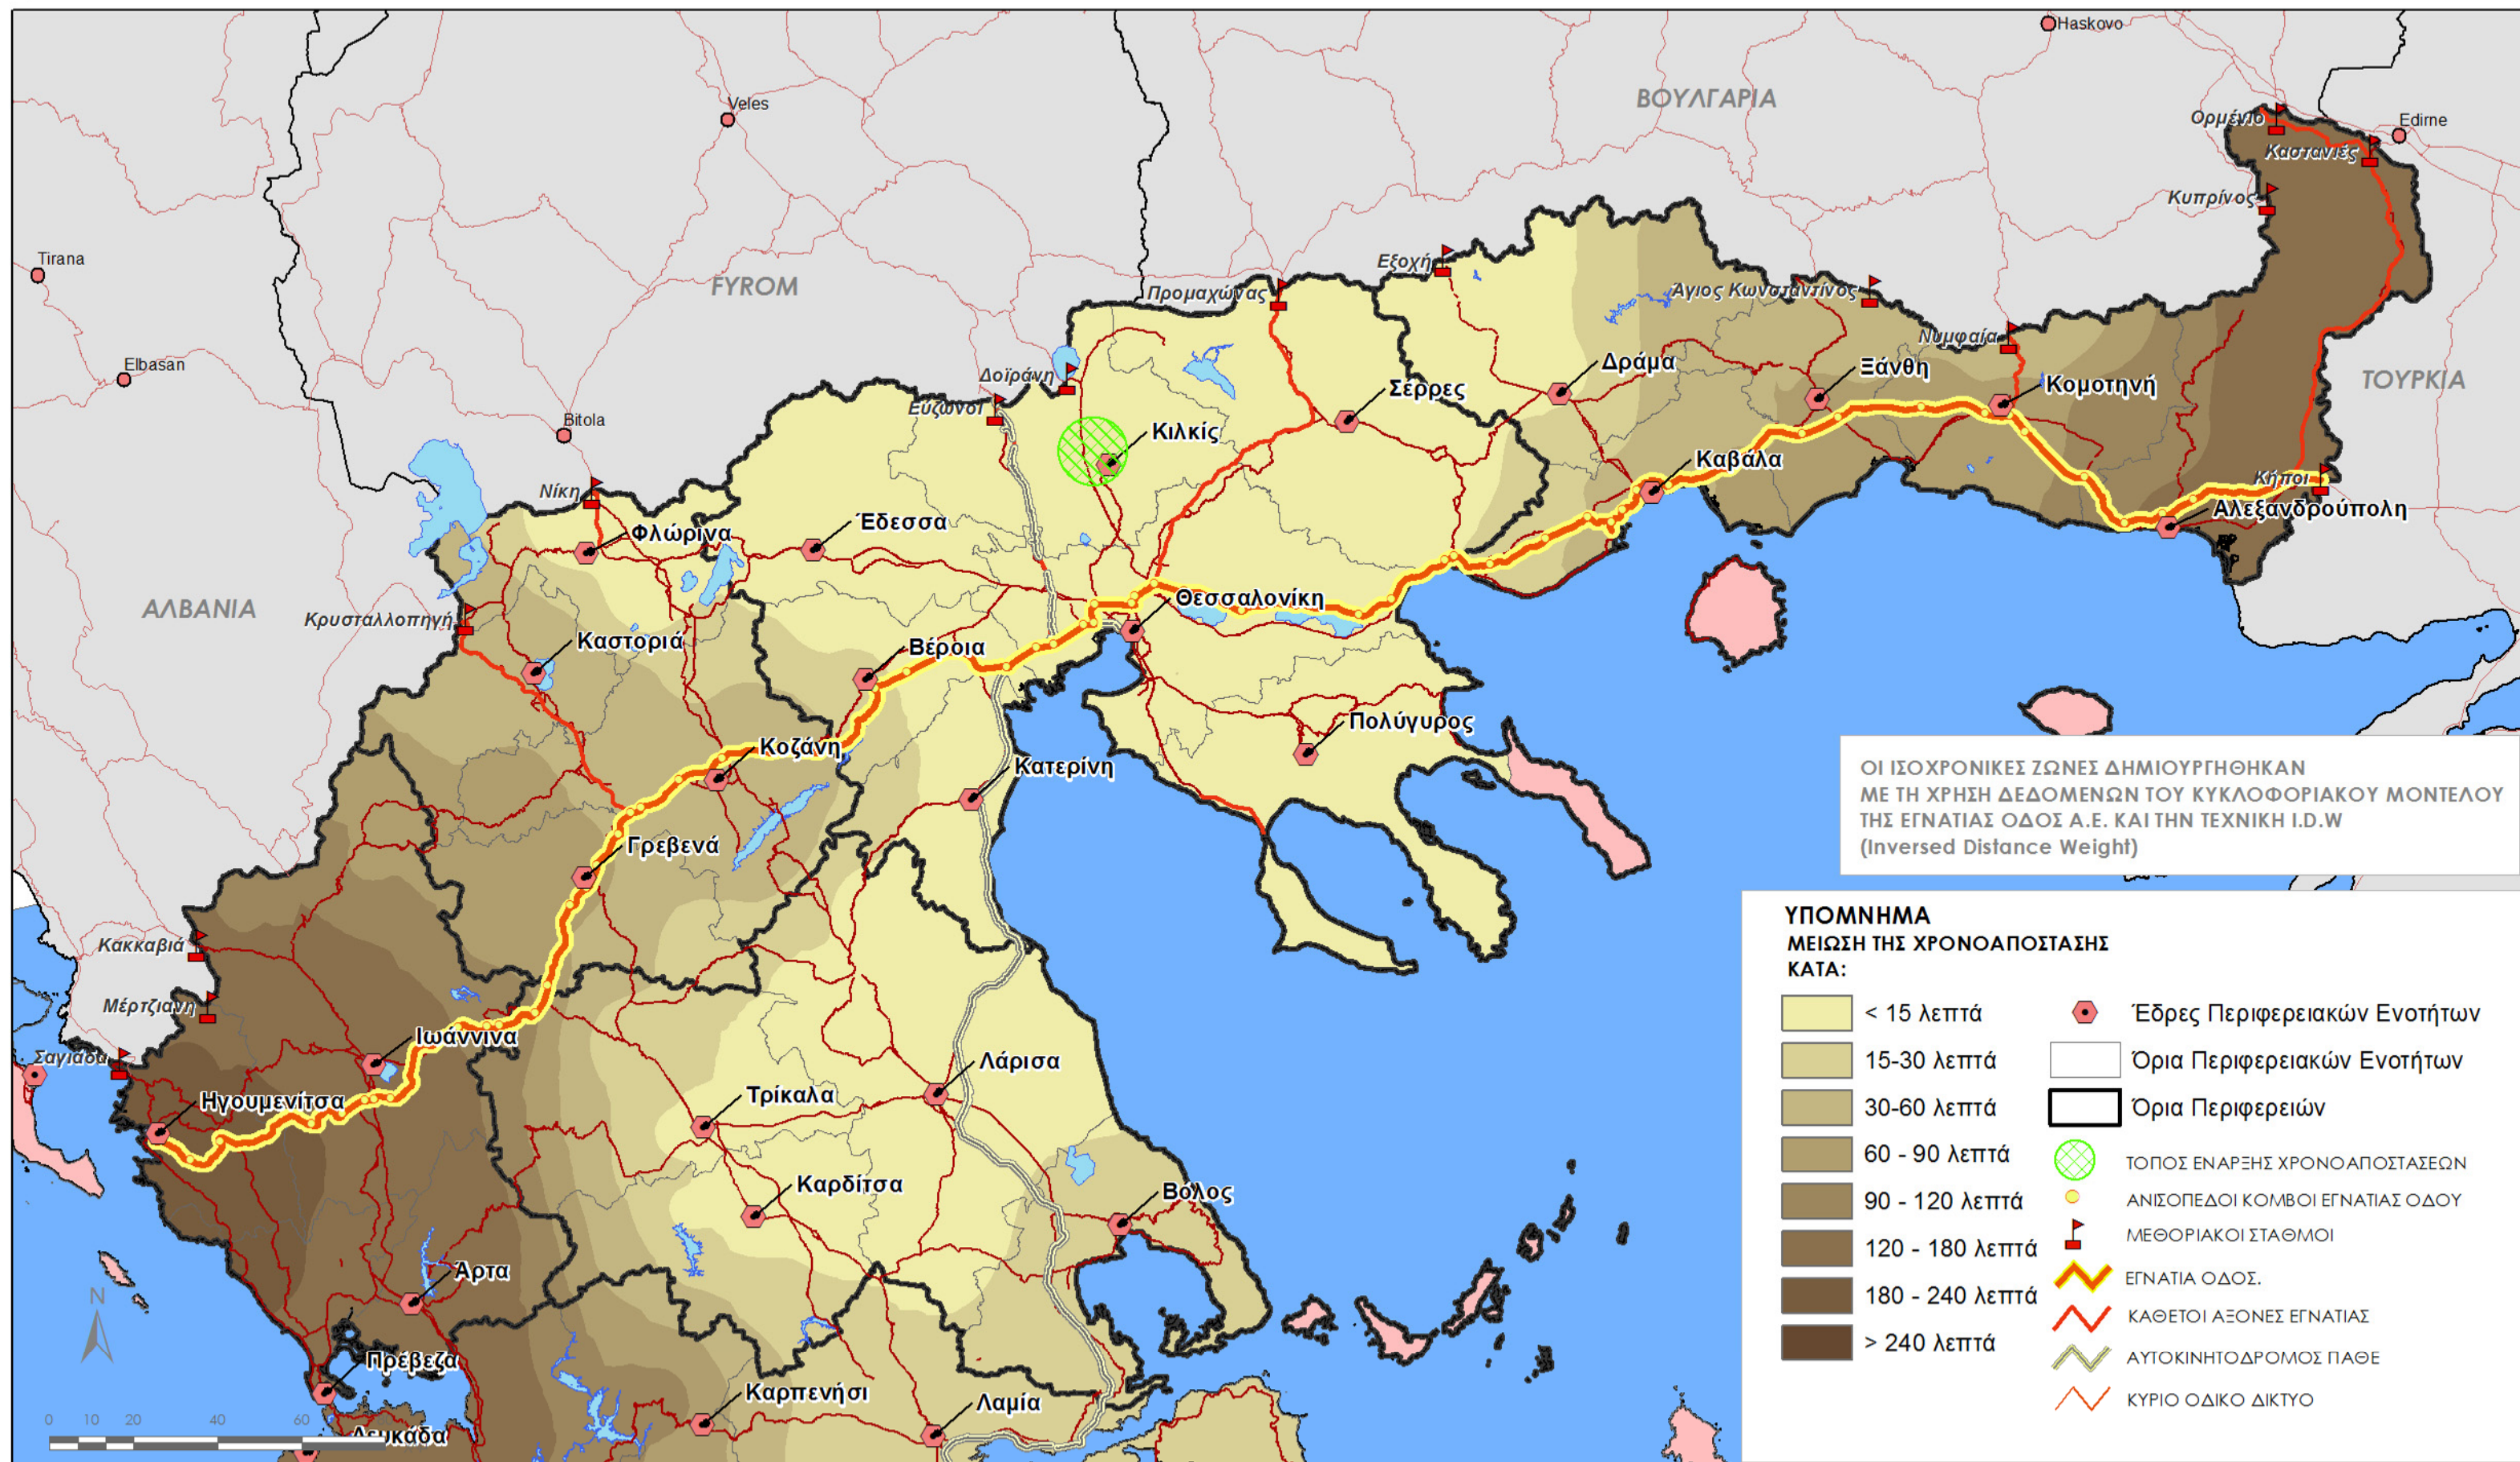

ΧΑΡΤΗΣ 5_1: ΕΚΤΙΜΩΜΕΝΗ ΜΕΙΩΣΗ ΤΗΣ ΧΡΟΝΟΑΠΟΣΤΑΣΗΣ
ΑΠΟ ΤΗ ΒΙ.ΠΕ. ΚΙΛΚΙΣ ΠΡΟΣ ΟΛΑ ΤΑ ΣΗΜΕΙΑ ΠΡΟΟΡΙΣΜΟΥ
ΜΕΣΩ ΤΗΣ ΕΓΝΑΤΙΑΣ ΟΔΟΥ ΣΕ ΣΥΓΚΡΙΣΗ ΜΕ ΧΩΡΙΣ ΤΗΝ ΕΓΝΑΤΙΑ ΚΑΙ ΤΟΥΣ ΚΑΘΕΤΟΥΣ ΑΞΟΝΕΣ, 2018

ΧΑΡΤΗΣ 5: ΕΚΤΙΜΩΜΕΝΗ ΧΡΟΝΟΑΠΟΣΤΑΣΗ ΑΠΟ ΤΗ ΒΙ.ΠΕ. ΚΙΛΚΙΣ ΠΡΟΣ ΟΛΑ ΤΑ ΣΗΜΕΙΑ ΠΡΟΟΡΙΣΜΟΥ ΜΕΣΩ ΤΗΣ ΕΓΝΑΤΙΑΣ ΟΔΟΥ, 2018