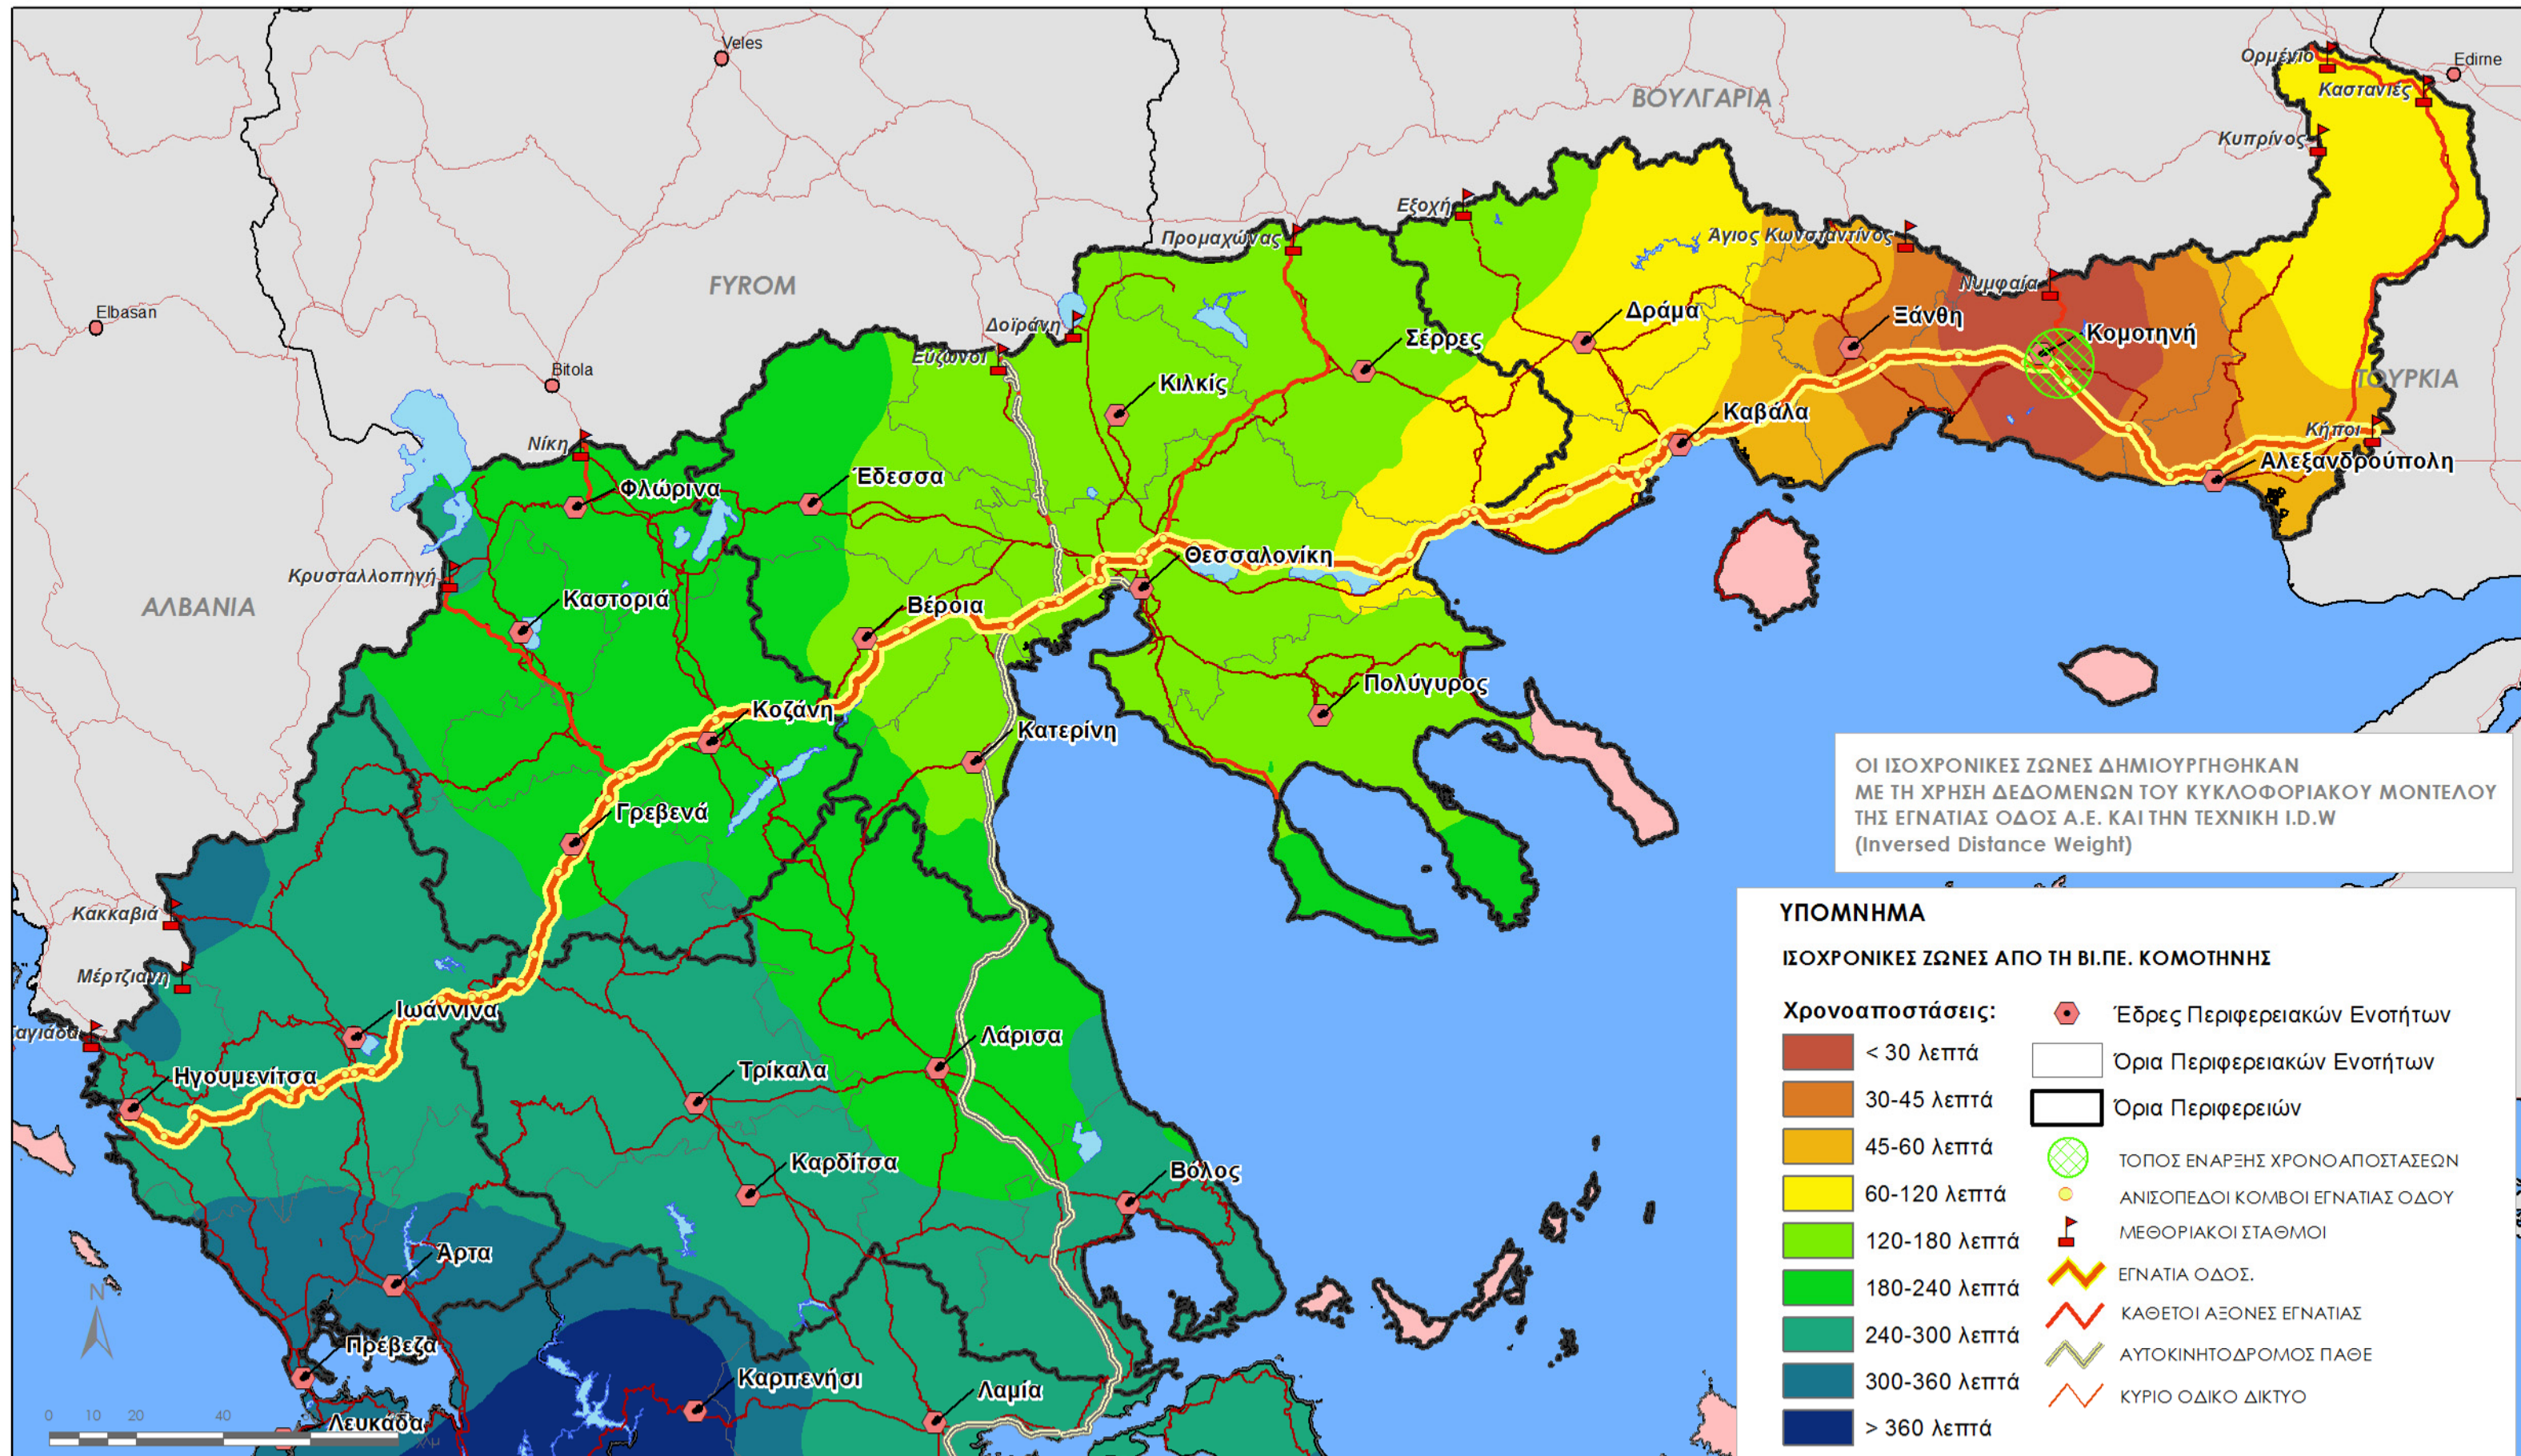

ΧΑΡΤΗΣ 1: ΕΚΤΙΜΩΜΕΝΗ ΧΡΟΝΟΑΠΟΣΤΑΣΗ ΑΠΟ ΤΗ ΒΙ.ΠΕ. ΚΟΜΟΤΗΝΗΣ  
ΠΡΟΣ ΟΛΑ ΤΑ ΣΗΜΕΙΑ ΠΡΟΟΡΙΣΜΟΥ ΜΕΣΩ ΤΗΣ ΕΓΝΑΤΙΑΣ ΟΔΟΥ, 2018

ΧΑΡΤΗΣ 1\_1: ΕΚΤΙΜΩΜΕΝΗ ΜΕΙΩΣΗ ΤΗΣ ΧΡΟΝΟΑΠΟΣΤΑΣΗΣ  
ΑΠΟ ΤΗ ΒΙ.ΠΕ. ΚΟΜΟΤΗΝΗΣ ΠΡΟΣ ΟΛΑ ΤΑ ΣΗΜΕΙΑ ΠΡΟΟΡΙΣΜΟΥ  
ΜΕΣΩ ΤΗΣ ΕΓΝΑΤΙΑΣ ΟΔΟΥ ΣΕ ΣΥΓΚΡΙΣΗ ΜΕ ΧΩΡΙΣ ΤΗΝ ΕΓΝΑΤΙΑ ΚΑΙ ΤΟΥΣ ΚΑΘΕΤΟΥΣ ΑΞΟΝΕΣ, 2018