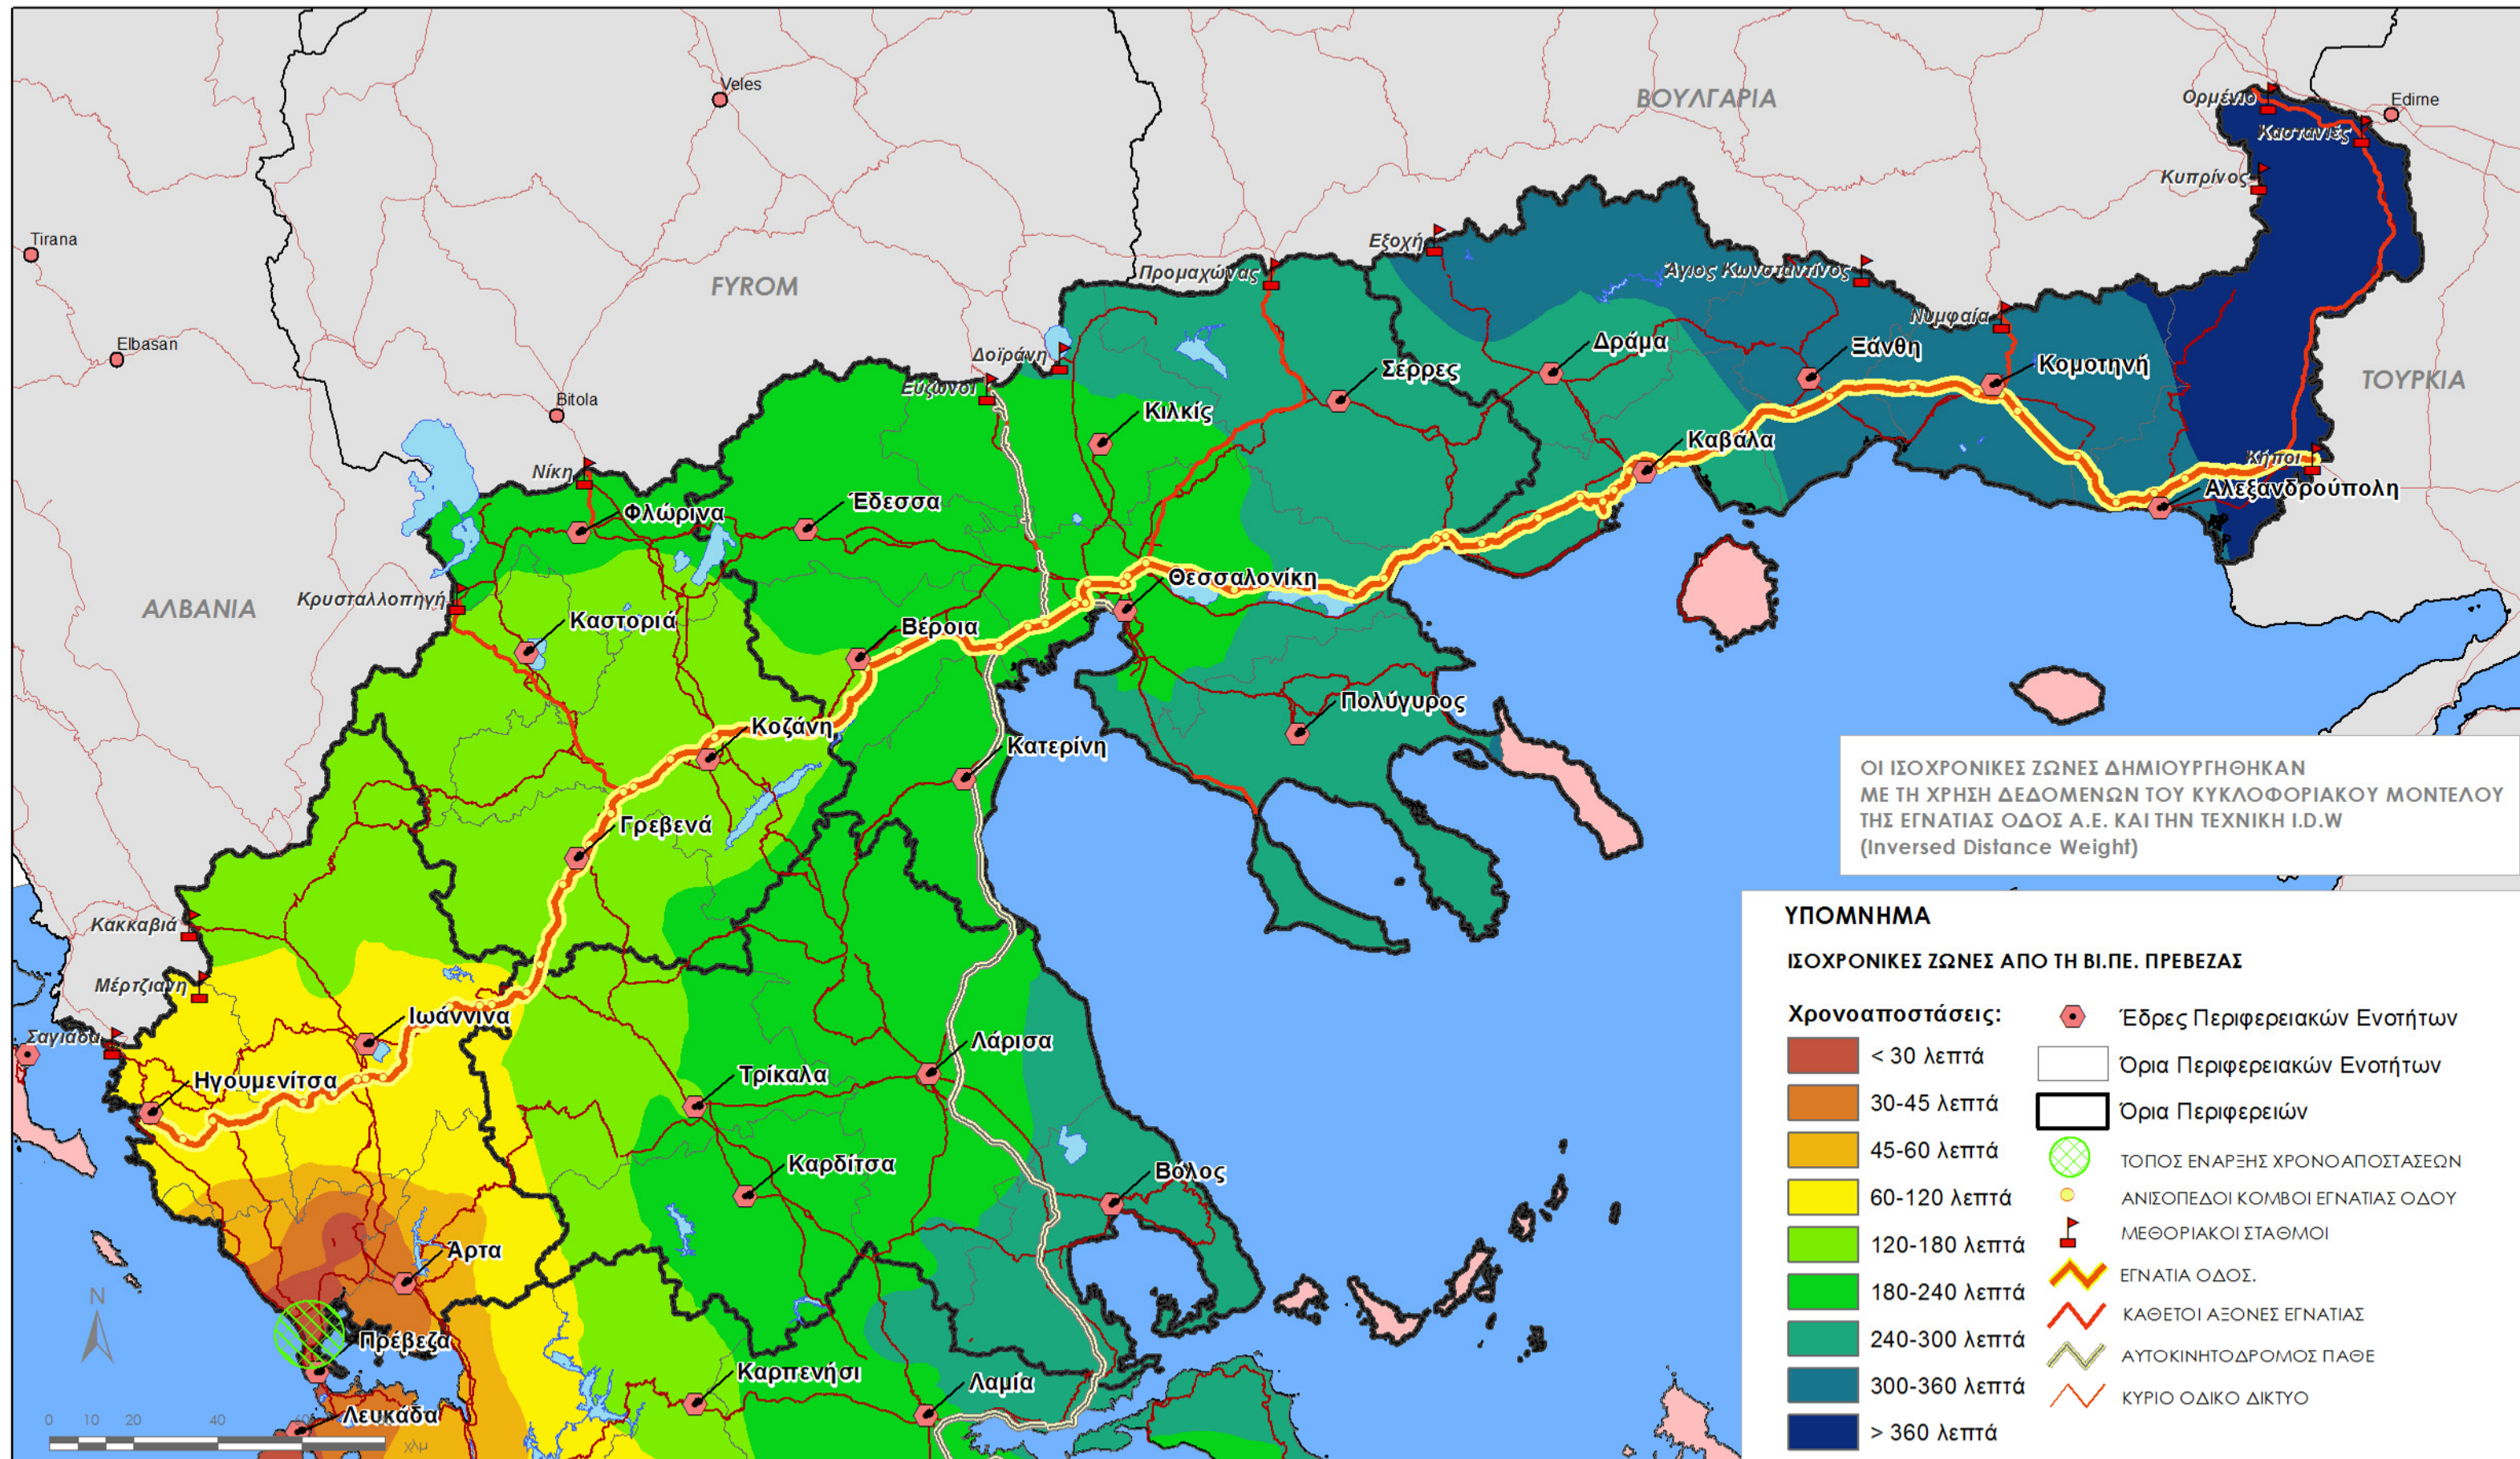

ΧΑΡΤΗΣ 8: ΕΚΤΙΜΩΜΕΝΗ ΧΡΟΝΟΑΠΟΣΤΑΣΗ ΑΠΟ ΤΗ ΒΙ.ΠΕ. ΠΡΕΒΕΖΑΣ  
ΠΡΟΣ ΟΛΑ ΤΑ ΣΗΜΕΙΑ ΠΡΟΟΡΙΣΜΟΥ ΜΕΣΩ ΤΗΣ ΕΓΝΑΤΙΑΣ ΟΔΟΥ, 2018

ΧΑΡΤΗΣ 8\_1: ΕΚΤΙΜΩΜΕΝΗ ΜΕΙΩΣΗ ΤΗΣ ΧΡΟΝΟΑΠΟΣΤΑΣΗΣ  
ΑΠΟ ΤΗ ΒΙ.ΠΕ. ΠΡΕΒΕΖΑΣ ΠΡΟΣ ΟΛΑ ΤΑ ΣΗΜΕΙΑ ΠΡΟΟΡΙΣΜΟΥ  
ΜΕΣΩ ΤΗΣ ΕΓΝΑΤΙΑΣ ΟΔΟΥ ΣΕ ΣΥΓΚΡΙΣΗ ΜΕ ΧΩΡΙΣ ΤΗΝ ΕΓΝΑΤΙΑ ΚΑΙ ΤΟΥΣ ΚΑΘΕΤΟΥΣ ΑΞΟΝΕΣ, 2018