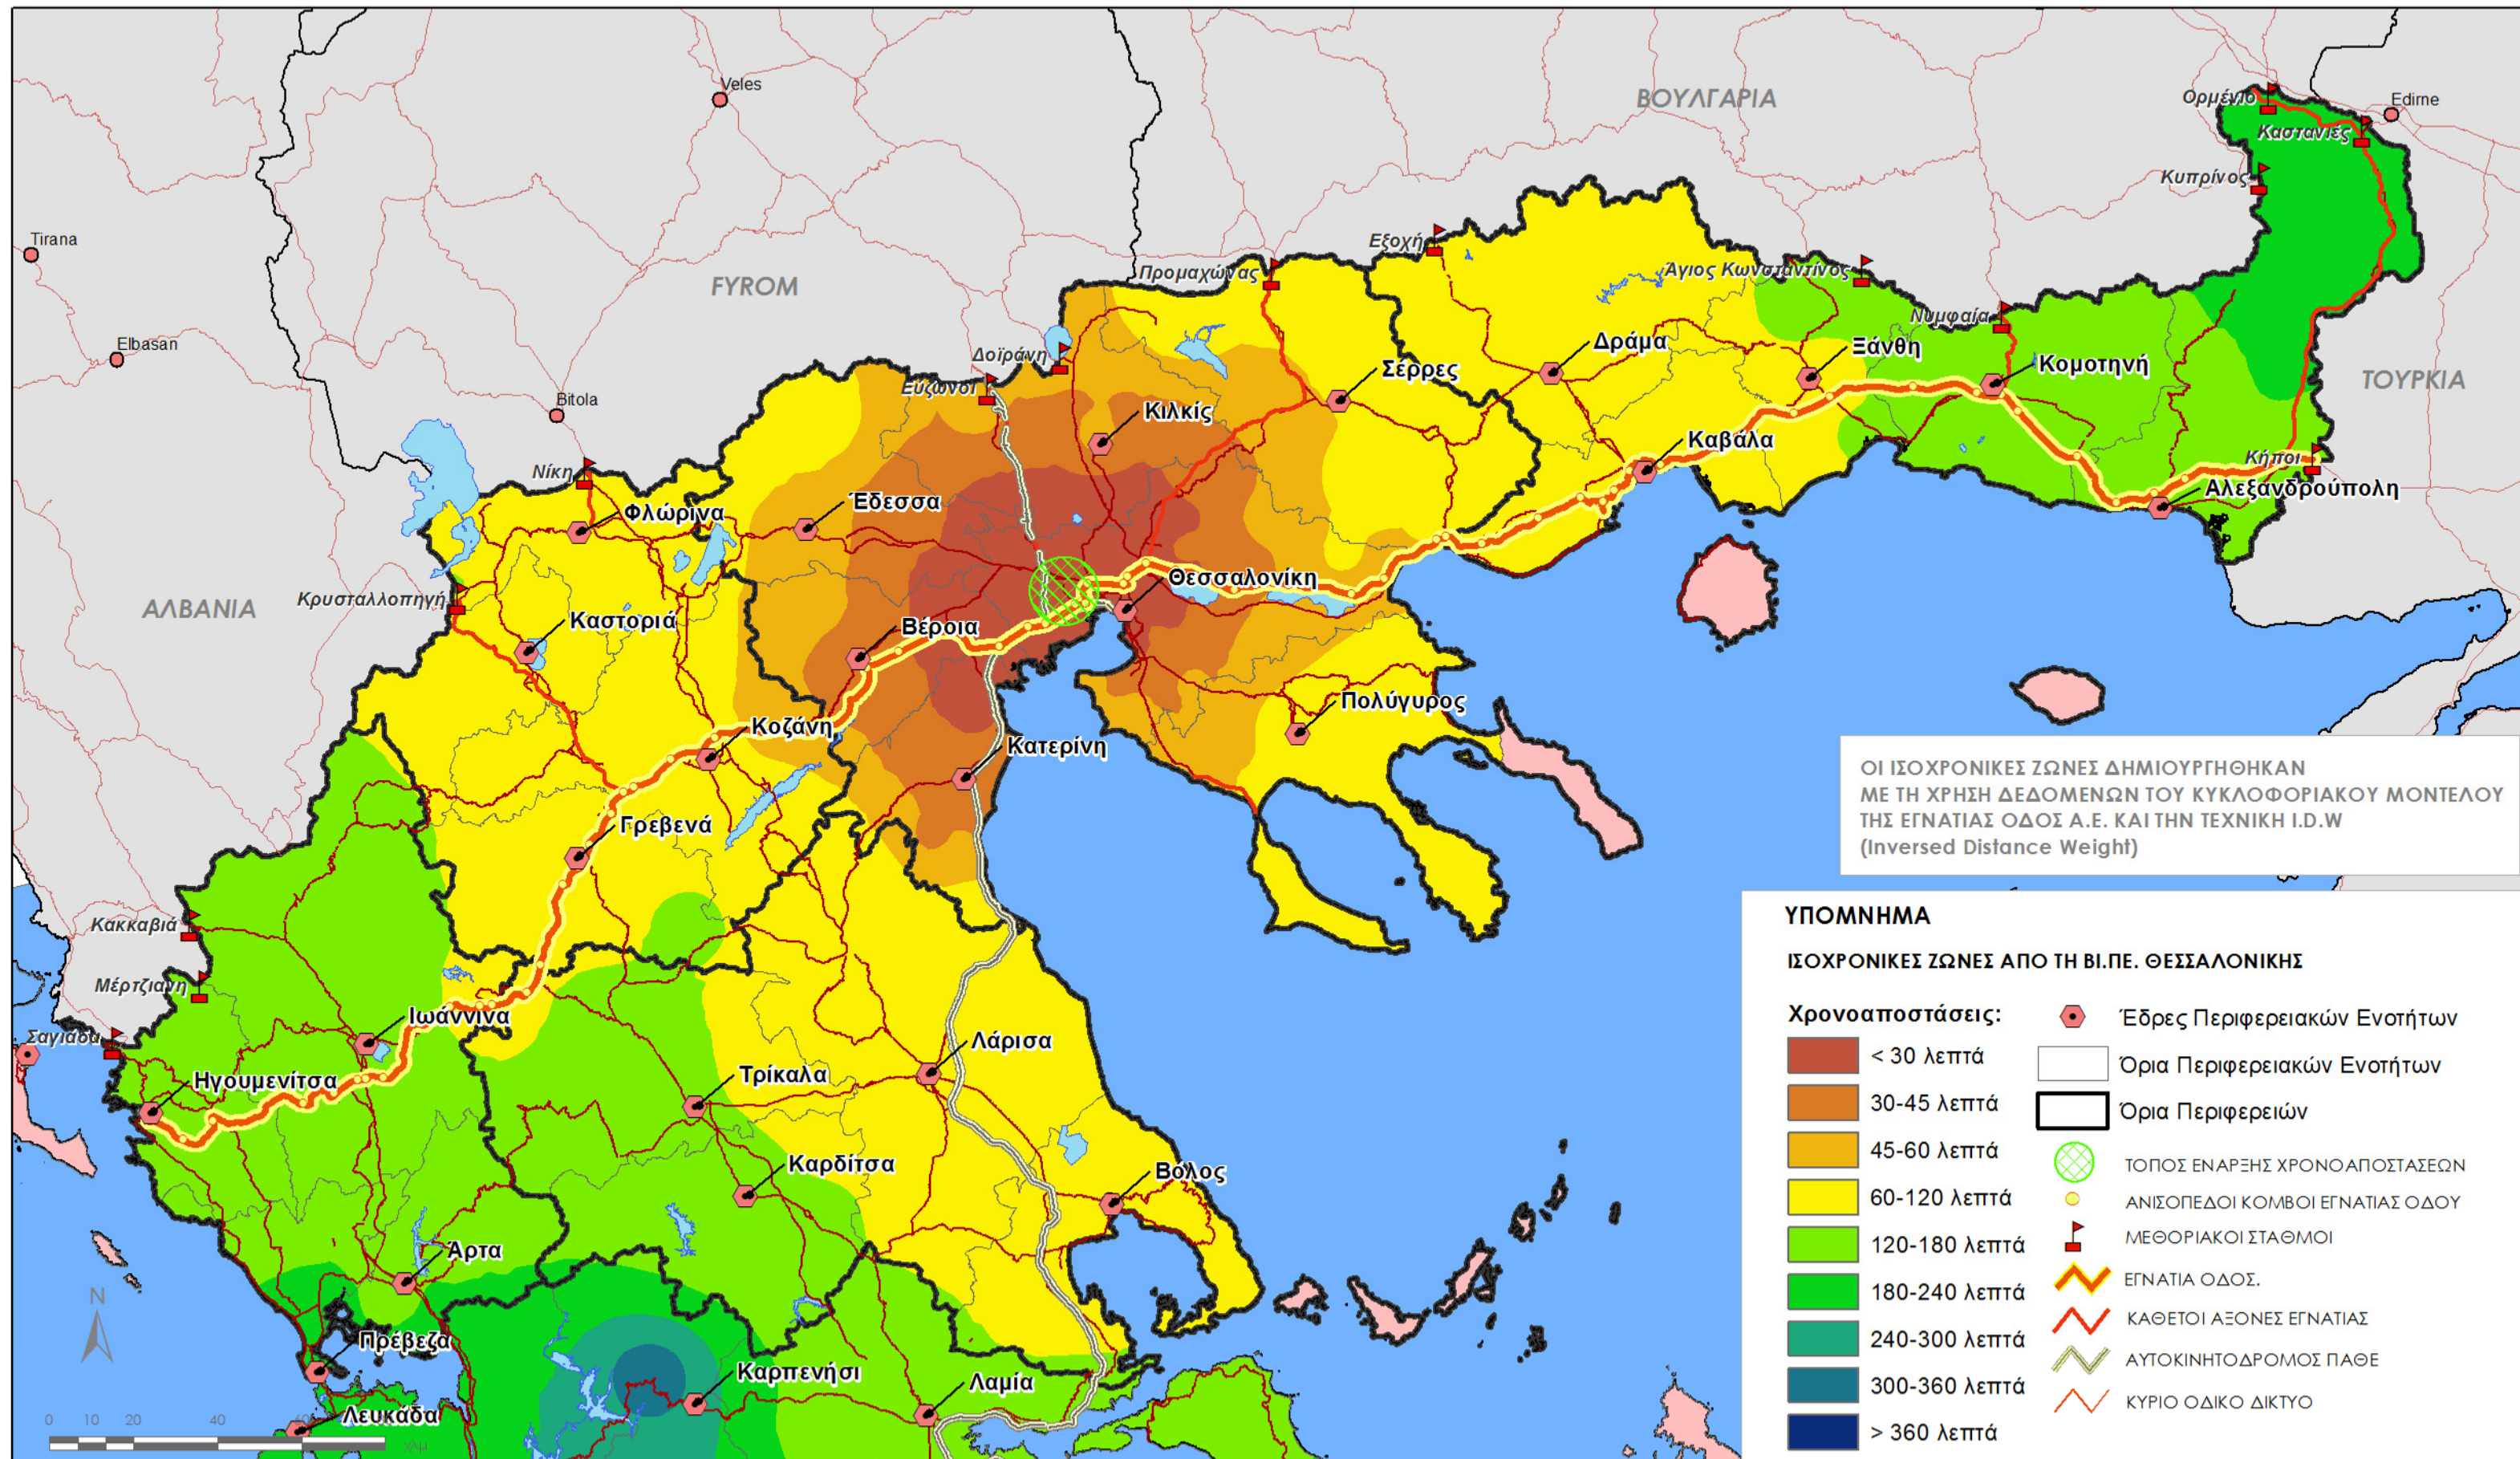

ΧΑΡΤΗΣ 4: ΕΚΤΙΜΩΜΕΝΗ ΧΡΟΝΟΑΠΟΣΤΑΣΗ ΑΠΟ ΤΗ ΒΙ.ΠΕ. ΘΕΣΣΑΛΟΝΙΚΗΣ ΠΡΟΣ ΟΛΑ ΤΑ ΣΗΜΕΙΑ ΠΡΟΟΡΙΣΜΟΥ ΜΕΣΩ ΤΗΣ ΕΓΝΑΤΙΑΣ ΟΔΟΥ, 2018

ΧΑΡΤΗΣ 4_1: ΕΚΤΙΜΩΜΕΝΗ ΜΕΙΩΣΗ ΤΗΣ ΧΡΟΝΟΑΠΟΣΤΑΣΗΣ
ΑΠΟ ΤΗ ΒΙ.ΠΕ. ΘΕΣΣΑΛΟΝΙΚΗΣ ΠΡΟΣ ΟΛΑ ΤΑ ΣΗΜΕΙΑ ΠΡΟΟΡΙΣΜΟΥ
ΜΕΣΩ ΤΗΣ ΕΓΝΑΤΙΑΣ ΟΔΟΥ ΣΕ ΣΥΓΚΡΙΣΗ ΜΕ ΧΩΡΙΣ ΤΗΝ ΕΓΝΑΤΙΑ ΚΑΙ ΤΟΥΣ ΚΑΘΕΤΟΥΣ ΑΞΟΝΕΣ, 2018