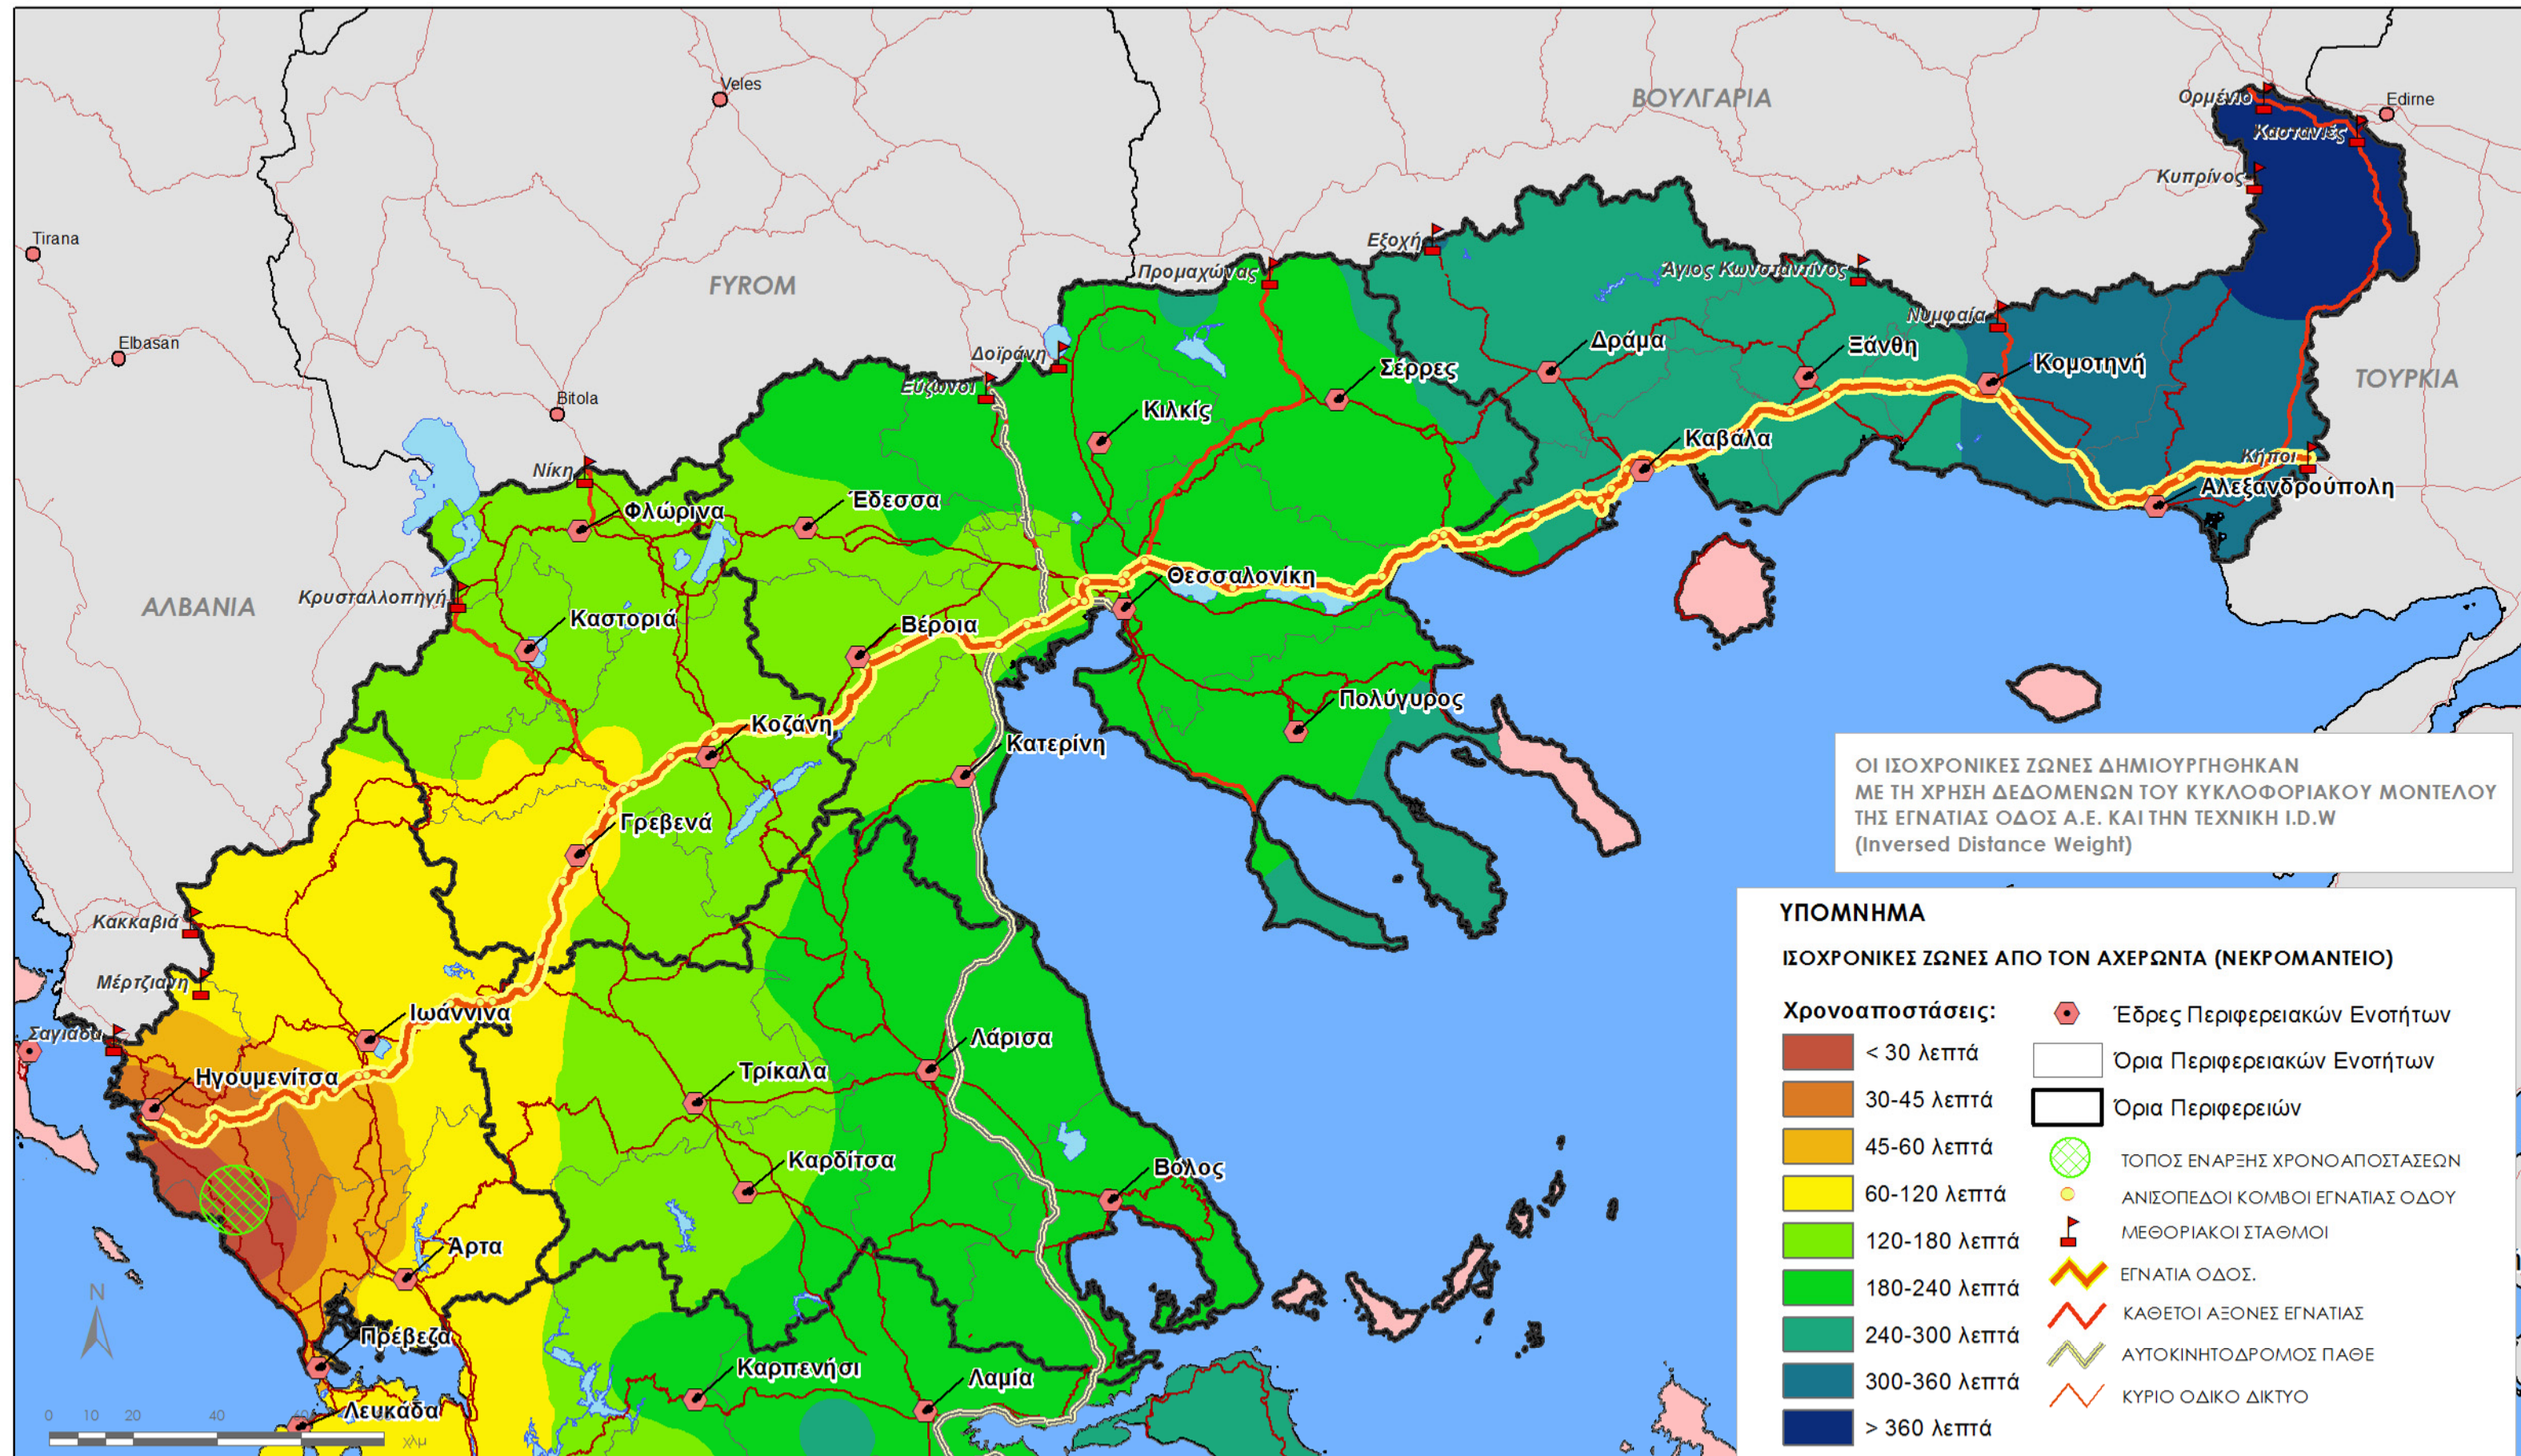

ΧΑΡΤΗΣ 10: ΕΚΤΙΜΩΜΕΝΗ ΧΡΟΝΟΑΠΟΣΤΑΣΗ ΑΠΟ ΤΟΝ ΑΧΕΡΩΝΤΑ (ΝΕΚΡΟΜΑΝΤΕΙΟ)
ΠΡΟΣ ΟΛΑ ΤΑ ΣΗΜΕΙΑ ΠΡΟΟΡΙΣΜΟΥ ΜΕΣΩ ΤΗΣ ΕΓΝΑΤΙΑΣ ΟΔΟΥ, 2018

ΧΑΡΤΗΣ 10_1: ΕΚΤΙΜΩΜΕΝΗ ΜΕΙΩΣΗ ΤΗΣ ΧΡΟΝΟΑΠΟΣΤΑΣΗΣ
ΑΠΟ ΤΟΝ ΑΧΕΡΩΝΤΑ ΠΡΟΣ ΟΛΑ ΤΑ ΣΗΜΕΙΑ ΠΡΟΟΡΙΣΜΟΥ
ΜΕΣΩ ΤΗΣ ΕΓΝΑΤΙΑΣ ΟΔΟΥ ΣΕ ΣΥΓΚΡΙΣΗ ΜΕ ΧΩΡΙΣ ΤΗΝ ΕΓΝΑΤΙΑ ΚΑΙ ΤΟΥΣ ΚΑΘΕΤΟΥΣ ΑΞΟΝΕΣ, 2018