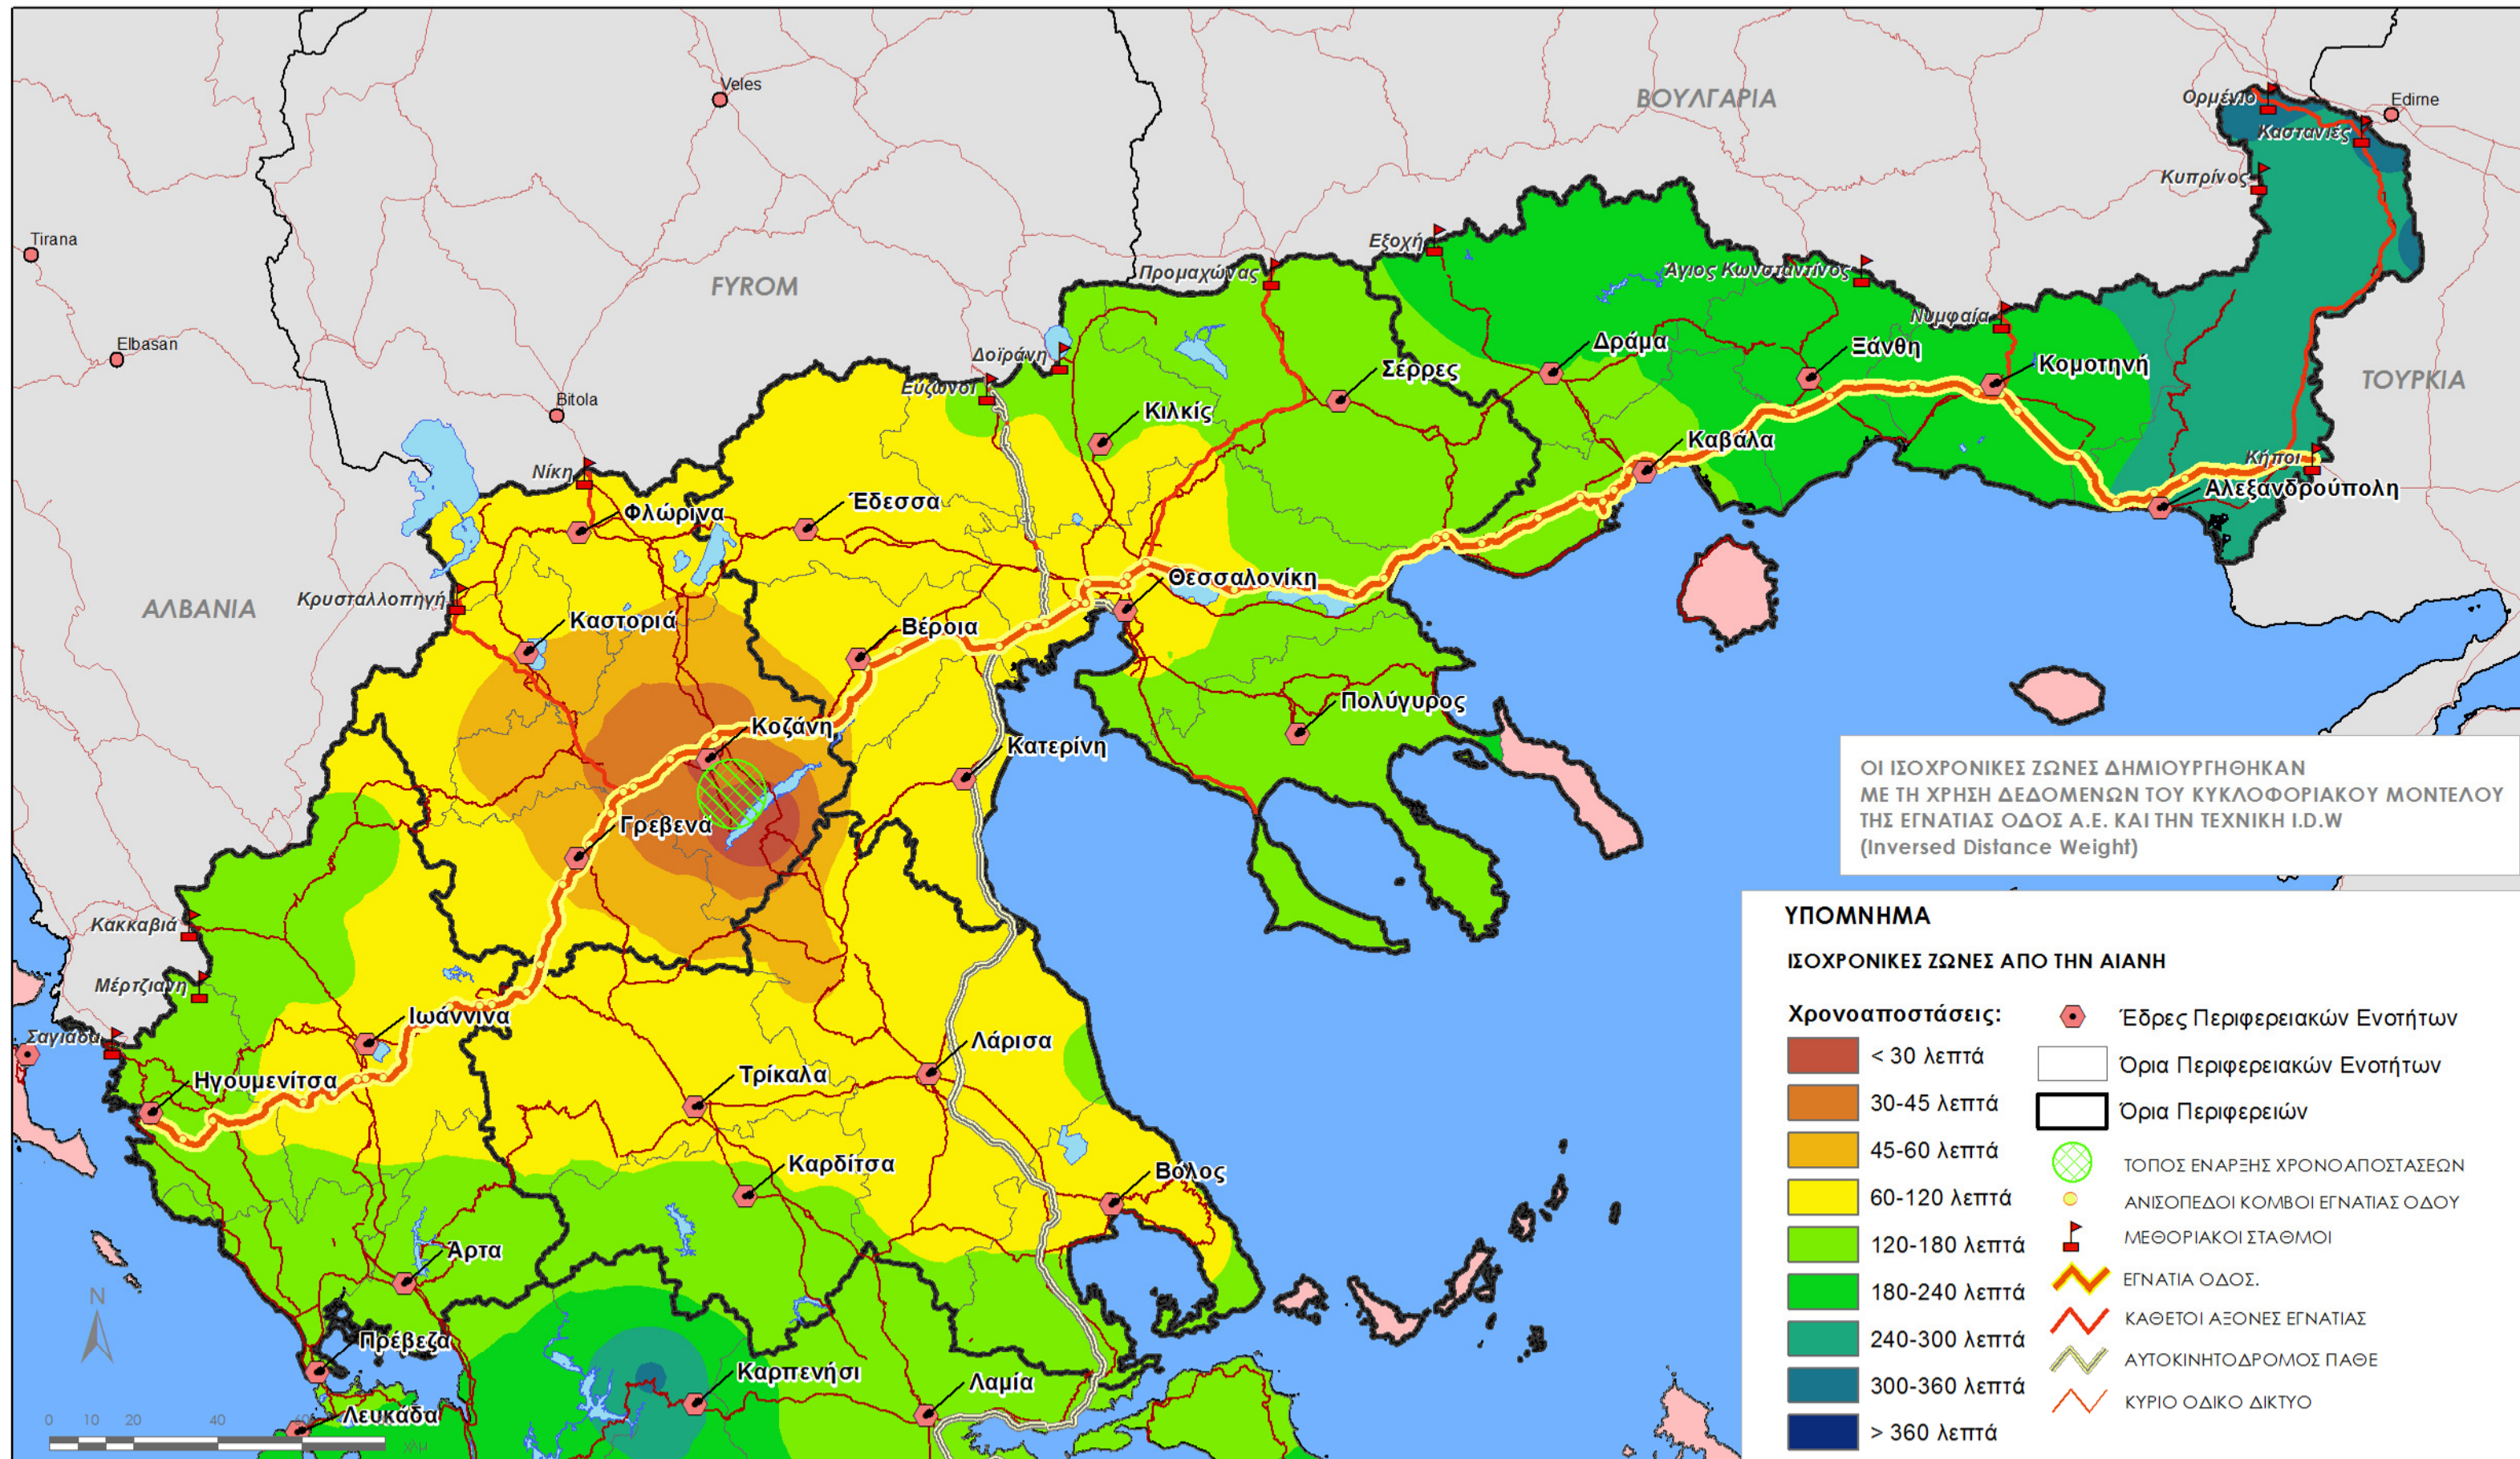

ΧΑΡΤΗΣ 5: ΕΚΤΙΜΩΜΕΝΗ ΧΡΟΝΟΑΠΟΣΤΑΣΗ ΑΠΟ ΤΗΝ ΑΙΑΝΗ
ΠΡΟΣ ΟΛΑ ΤΑ ΣΗΜΕΙΑ ΠΡΟΟΡΙΣΜΟΥ ΜΕΣΩ ΤΗΣ ΕΓΝΑΤΙΑΣ ΟΔΟΥ, 2018

ΧΑΡΤΗΣ 5_1: ΕΚΤΙΜΩΜΕΝΗ ΜΕΙΩΣΗ ΤΗΣ ΧΡΟΝΟΑΠΟΣΤΑΣΗΣ
 ΑΠΟ ΤΗΝ ΑΙΑΝΗ ΠΡΟΣ ΟΛΑ ΤΑ ΣΗΜΕΙΑ ΠΡΟΟΡΙΣΜΟΥ
 ΜΕΣΩ ΤΗΣ ΕΓΝΑΤΙΑΣ ΟΔΟΥ ΣΕ ΣΥΓΚΡΙΣΗ ΜΕ ΧΩΡΙΣ ΤΗΝ ΕΓΝΑΤΙΑ ΚΑΙ ΤΟΥΣ ΚΑΘΕΤΟΥΣ ΑΞΟΝΕΣ, 2018