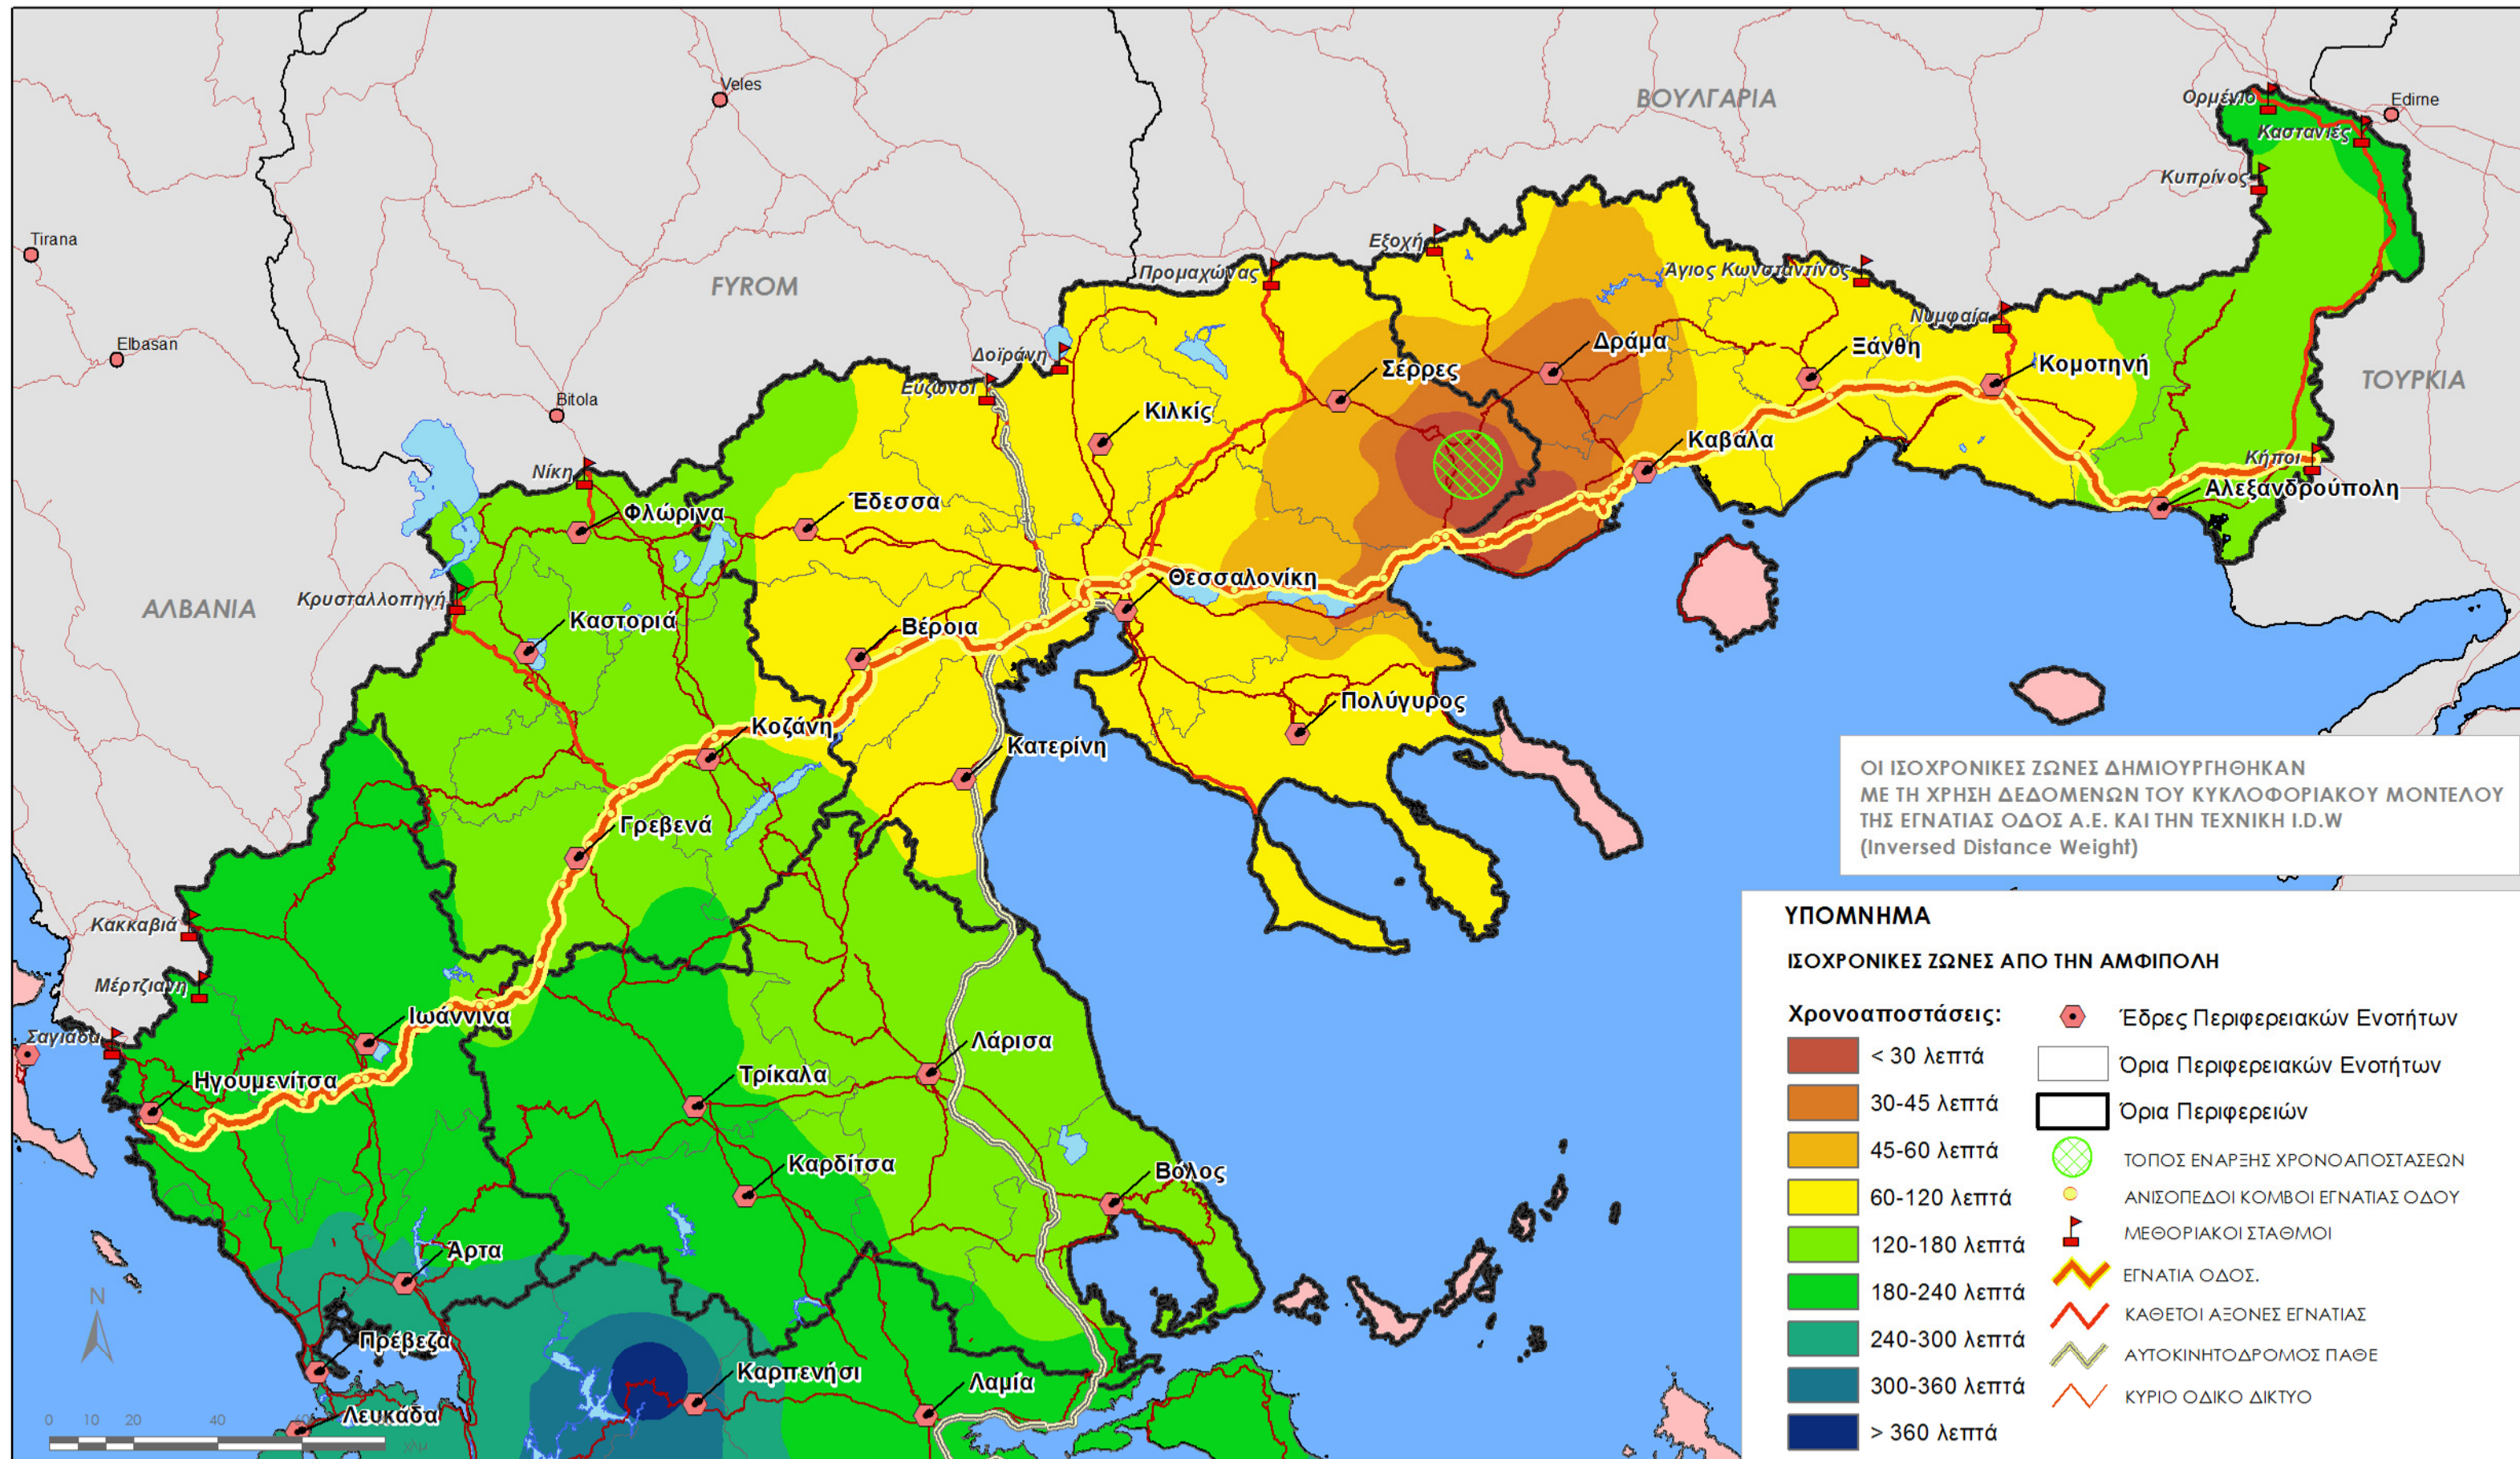

ΧΑΡΤΗΣ 3: ΕΚΤΙΜΩΜΕΝΗ ΧΡΟΝΟΑΠΟΣΤΑΣΗ ΑΠΟ ΤΗΝ ΑΜΦΙΠΟΛΗ
ΠΡΟΣ ΟΛΑ ΤΑ ΣΗΜΕΙΑ ΠΡΟΟΡΙΣΜΟΥ ΜΕΣΩ ΤΗΣ ΕΓΝΑΤΙΑΣ ΟΔΟΥ, 2018

ΧΑΡΤΗΣ 3_1: ΕΚΤΙΜΩΜΕΝΗ ΜΕΙΩΣΗ ΤΗΣ ΧΡΟΝΟΑΠΟΣΤΑΣΗΣ
ΑΠΟ ΤΗΝ ΑΜΦΙΠΟΛΗ ΠΡΟΣ ΟΛΑ ΤΑ ΣΗΜΕΙΑ ΠΡΟΟΡΙΣΜΟΥ
ΜΕΣΩ ΤΗΣ ΕΓΝΑΤΙΑΣ ΟΔΟΥ ΣΕ ΣΥΓΚΡΙΣΗ ΜΕ ΧΩΡΙΣ ΤΗΝ ΕΓΝΑΤΙΑ ΚΑΙ ΤΟΥΣ ΚΑΘΕΤΟΥΣ ΑΞΟΝΕΣ, 2018