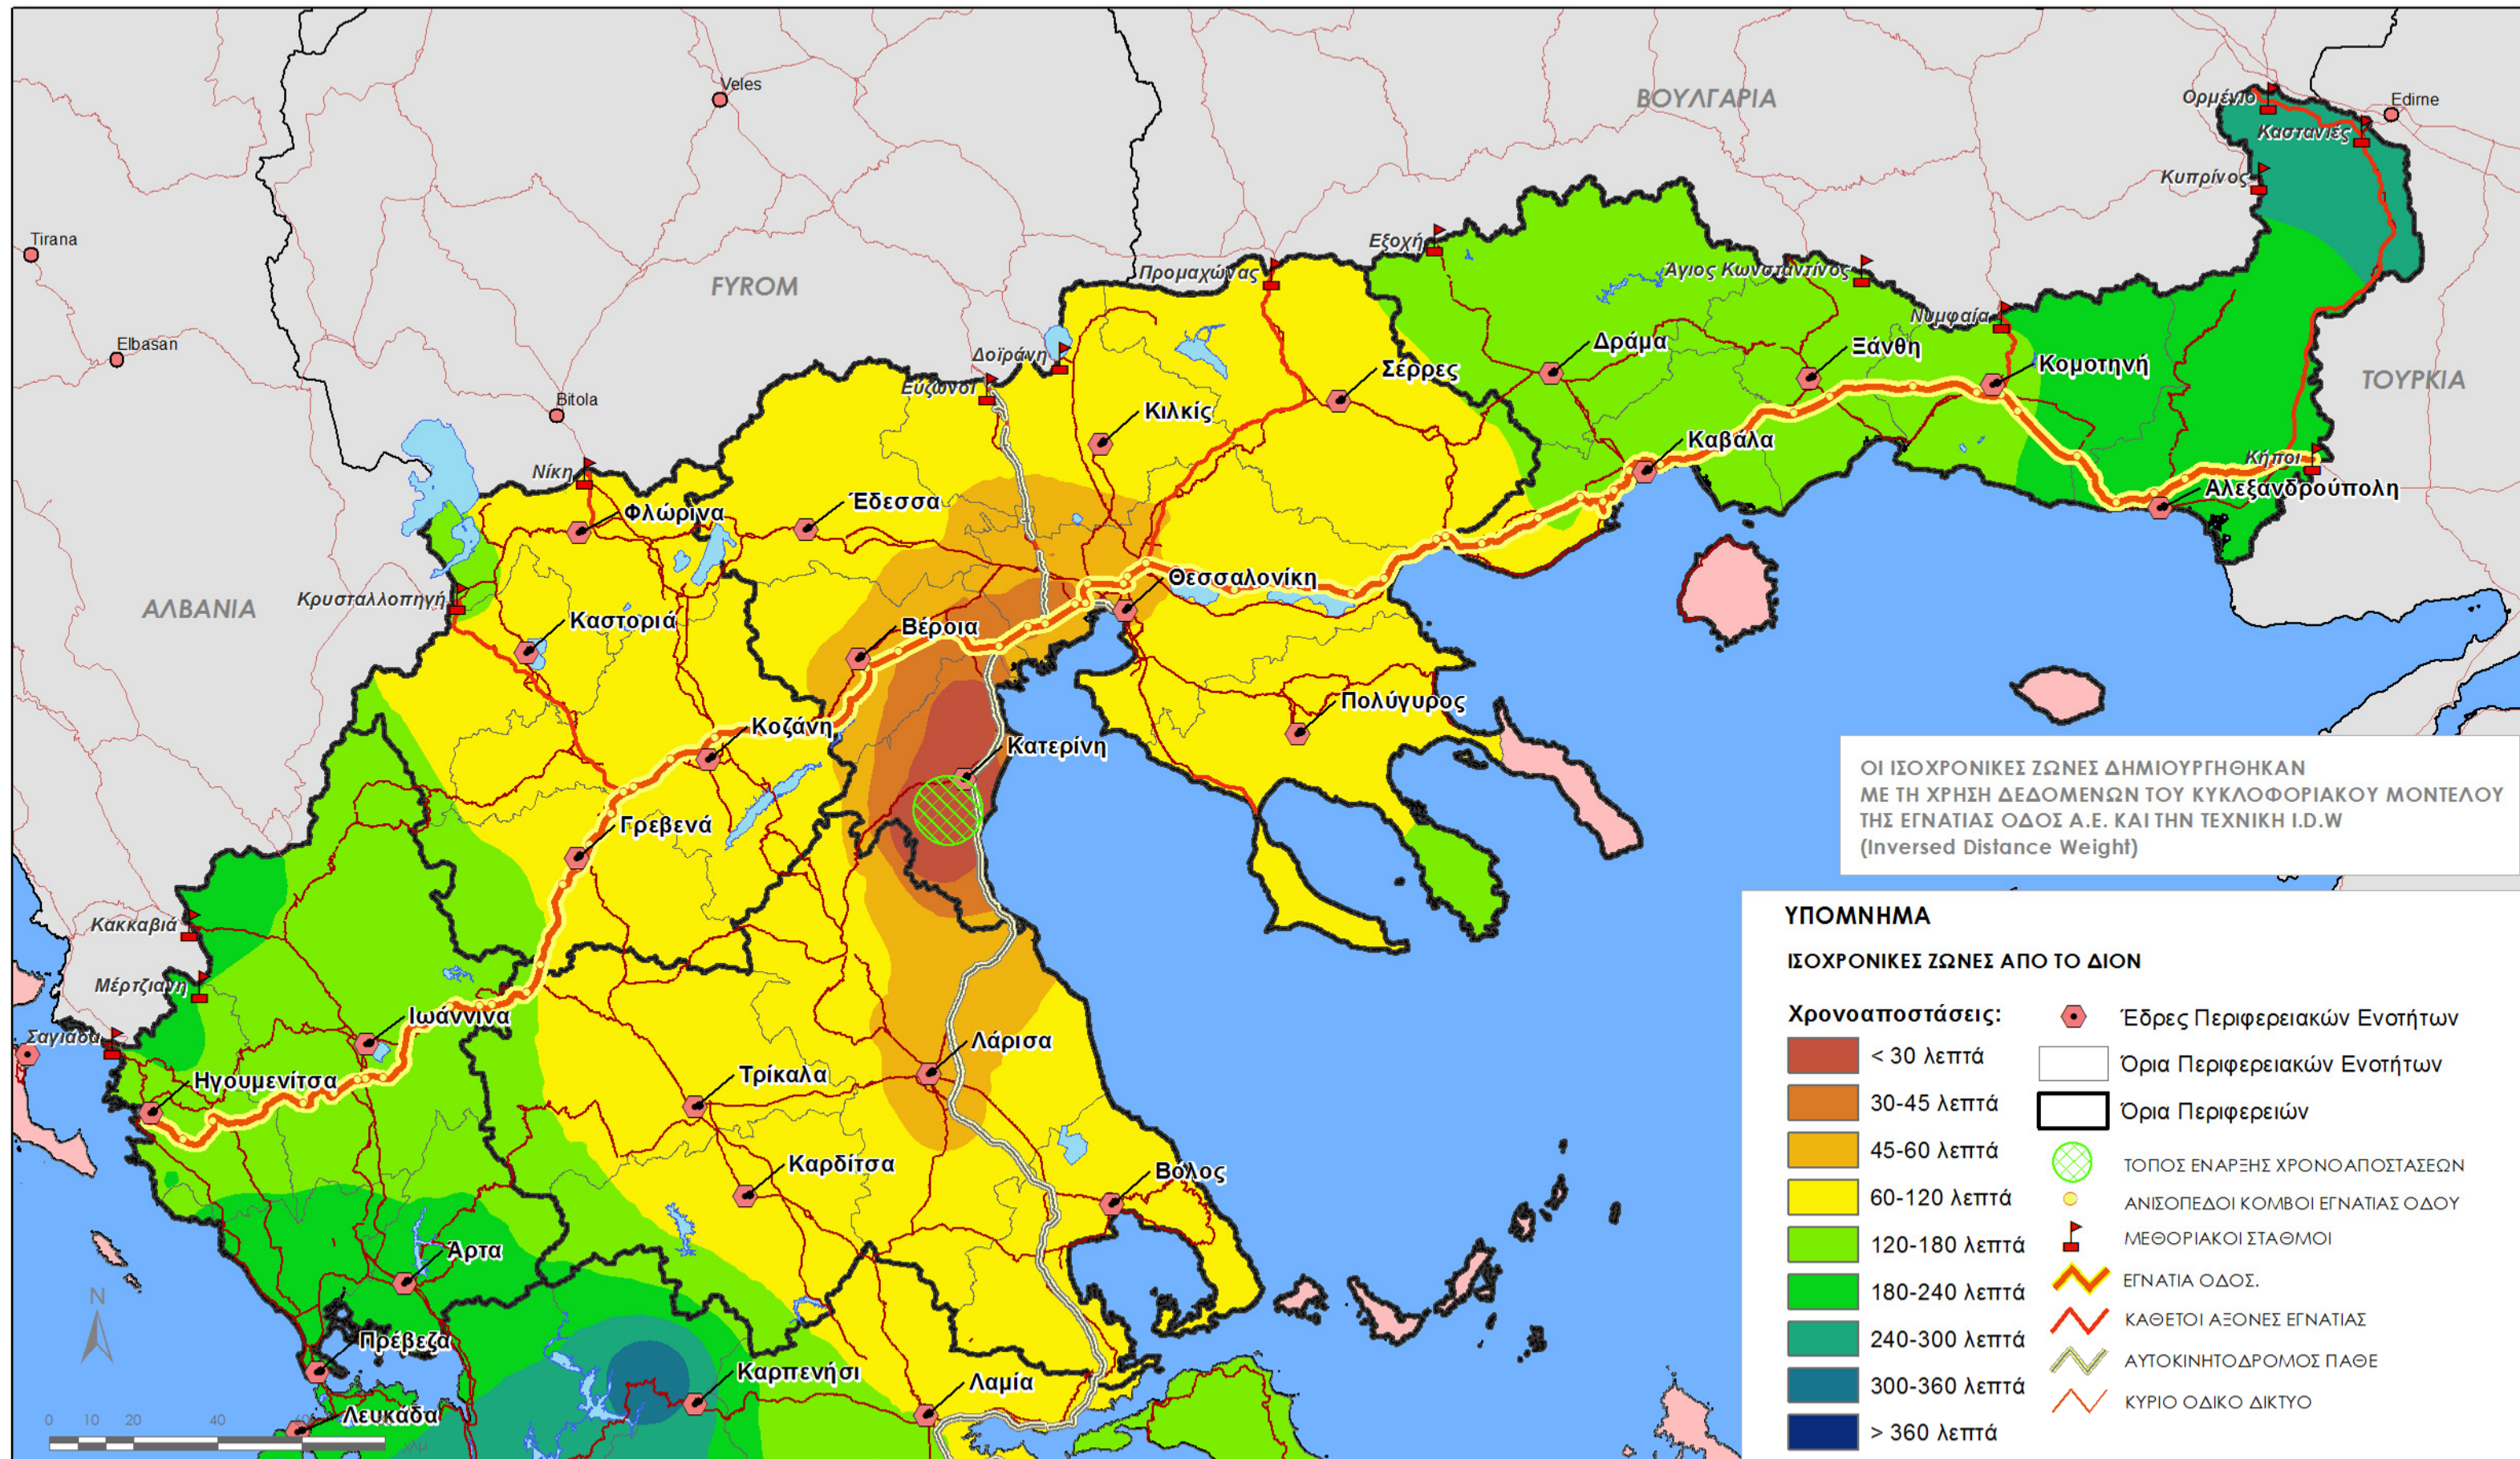

ΧΑΡΤΗΣ 1: ΕΚΤΙΜΩΜΕΝΗ ΧΡΟΝΟΑΠΟΣΤΑΣΗ ΑΠΟ ΤΟ ΔΙΟΝ
ΠΡΟΣ ΟΛΑ ΤΑ ΣΗΜΕΙΑ ΠΡΟΟΡΙΣΜΟΥ ΜΕΣΩ ΤΗΣ ΕΓΝΑΤΙΑΣ ΟΔΟΥ, 2018

ΧΑΡΤΗΣ 1_1: ΕΚΤΙΜΩΜΕΝΗ ΜΕΙΩΣΗ ΤΗΣ ΧΡΟΝΟΑΠΟΣΤΑΣΗΣ
 ΑΠΟ ΤΟ ΔΙΟΝ ΠΡΟΣ ΟΛΑ ΤΑ ΣΗΜΕΙΑ ΠΡΟΟΡΙΣΜΟΥ
 ΜΕΣΩ ΤΗΣ ΕΓΝΑΤΙΑΣ ΟΔΟΥ ΣΕ ΣΥΓΚΡΙΣΗ ΜΕ ΧΩΡΙΣ ΤΗΝ ΕΓΝΑΤΙΑ ΚΑΙ ΤΟΥΣ ΚΑΘΕΤΟΥΣ ΑΞΟΝΕΣ, 2018