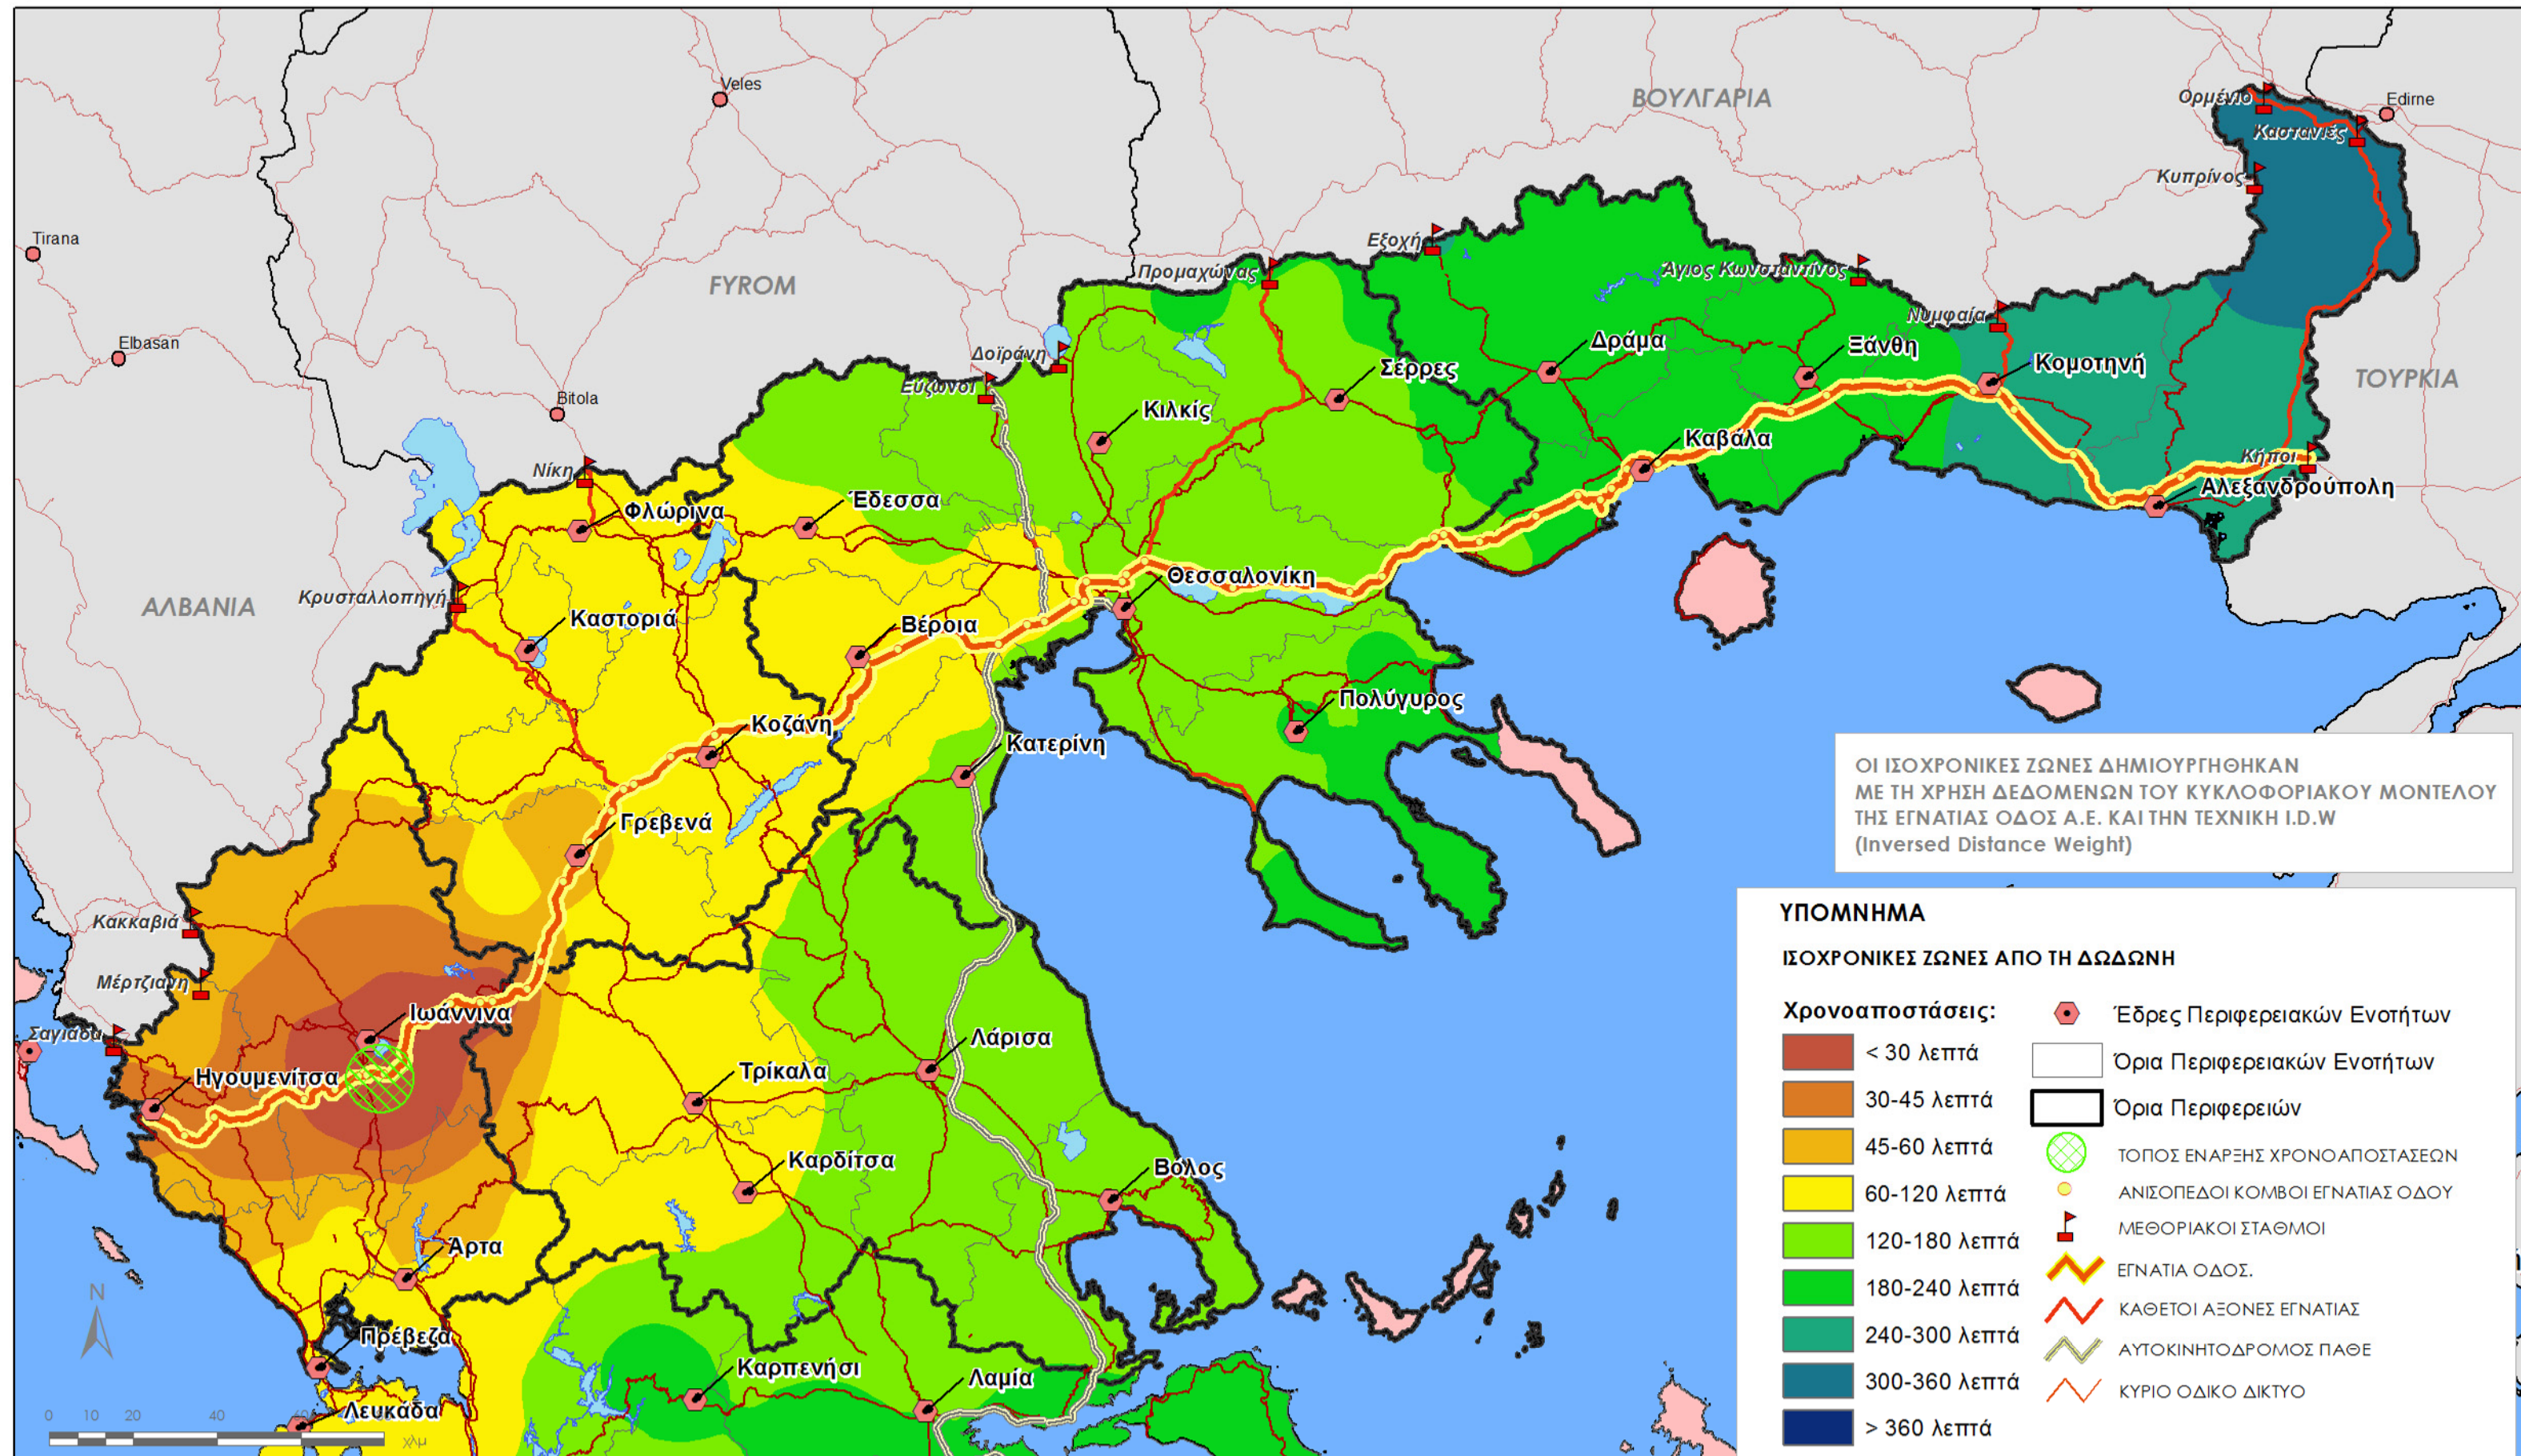

ΧΑΡΤΗΣ 9: ΕΚΤΙΜΩΜΕΝΗ ΧΡΟΝΟΑΠΟΣΤΑΣΗ ΑΠΟ ΤΗ ΔΩΔΩΝΗ  
ΠΡΟΣ ΟΛΑ ΤΑ ΣΗΜΕΙΑ ΠΡΟΟΡΙΣΜΟΥ ΜΕΣΩ ΤΗΣ ΕΓΝΑΤΙΑΣ ΟΔΟΥ, 2018

ΧΑΡΤΗΣ 9\_1: ΕΚΤΙΜΩΜΕΝΗ ΜΕΙΩΣΗ ΤΗΣ ΧΡΟΝΟΑΠΟΣΤΑΣΗΣ  
ΑΠΟ ΤΗ ΔΩΔΩΝΗ ΠΡΟΣ ΟΛΑ ΤΑ ΣΗΜΕΙΑ ΠΡΟΟΡΙΣΜΟΥ  
ΜΕΣΩ ΤΗΣ ΕΓΝΑΤΙΑΣ ΟΔΟΥ ΣΕ ΣΥΓΚΡΙΣΗ ΜΕ ΧΩΡΙΣ ΤΗΝ ΕΓΝΑΤΙΑ ΚΑΙ ΤΟΥΣ ΚΑΘΕΤΟΥΣ ΑΞΟΝΕΣ, 2018