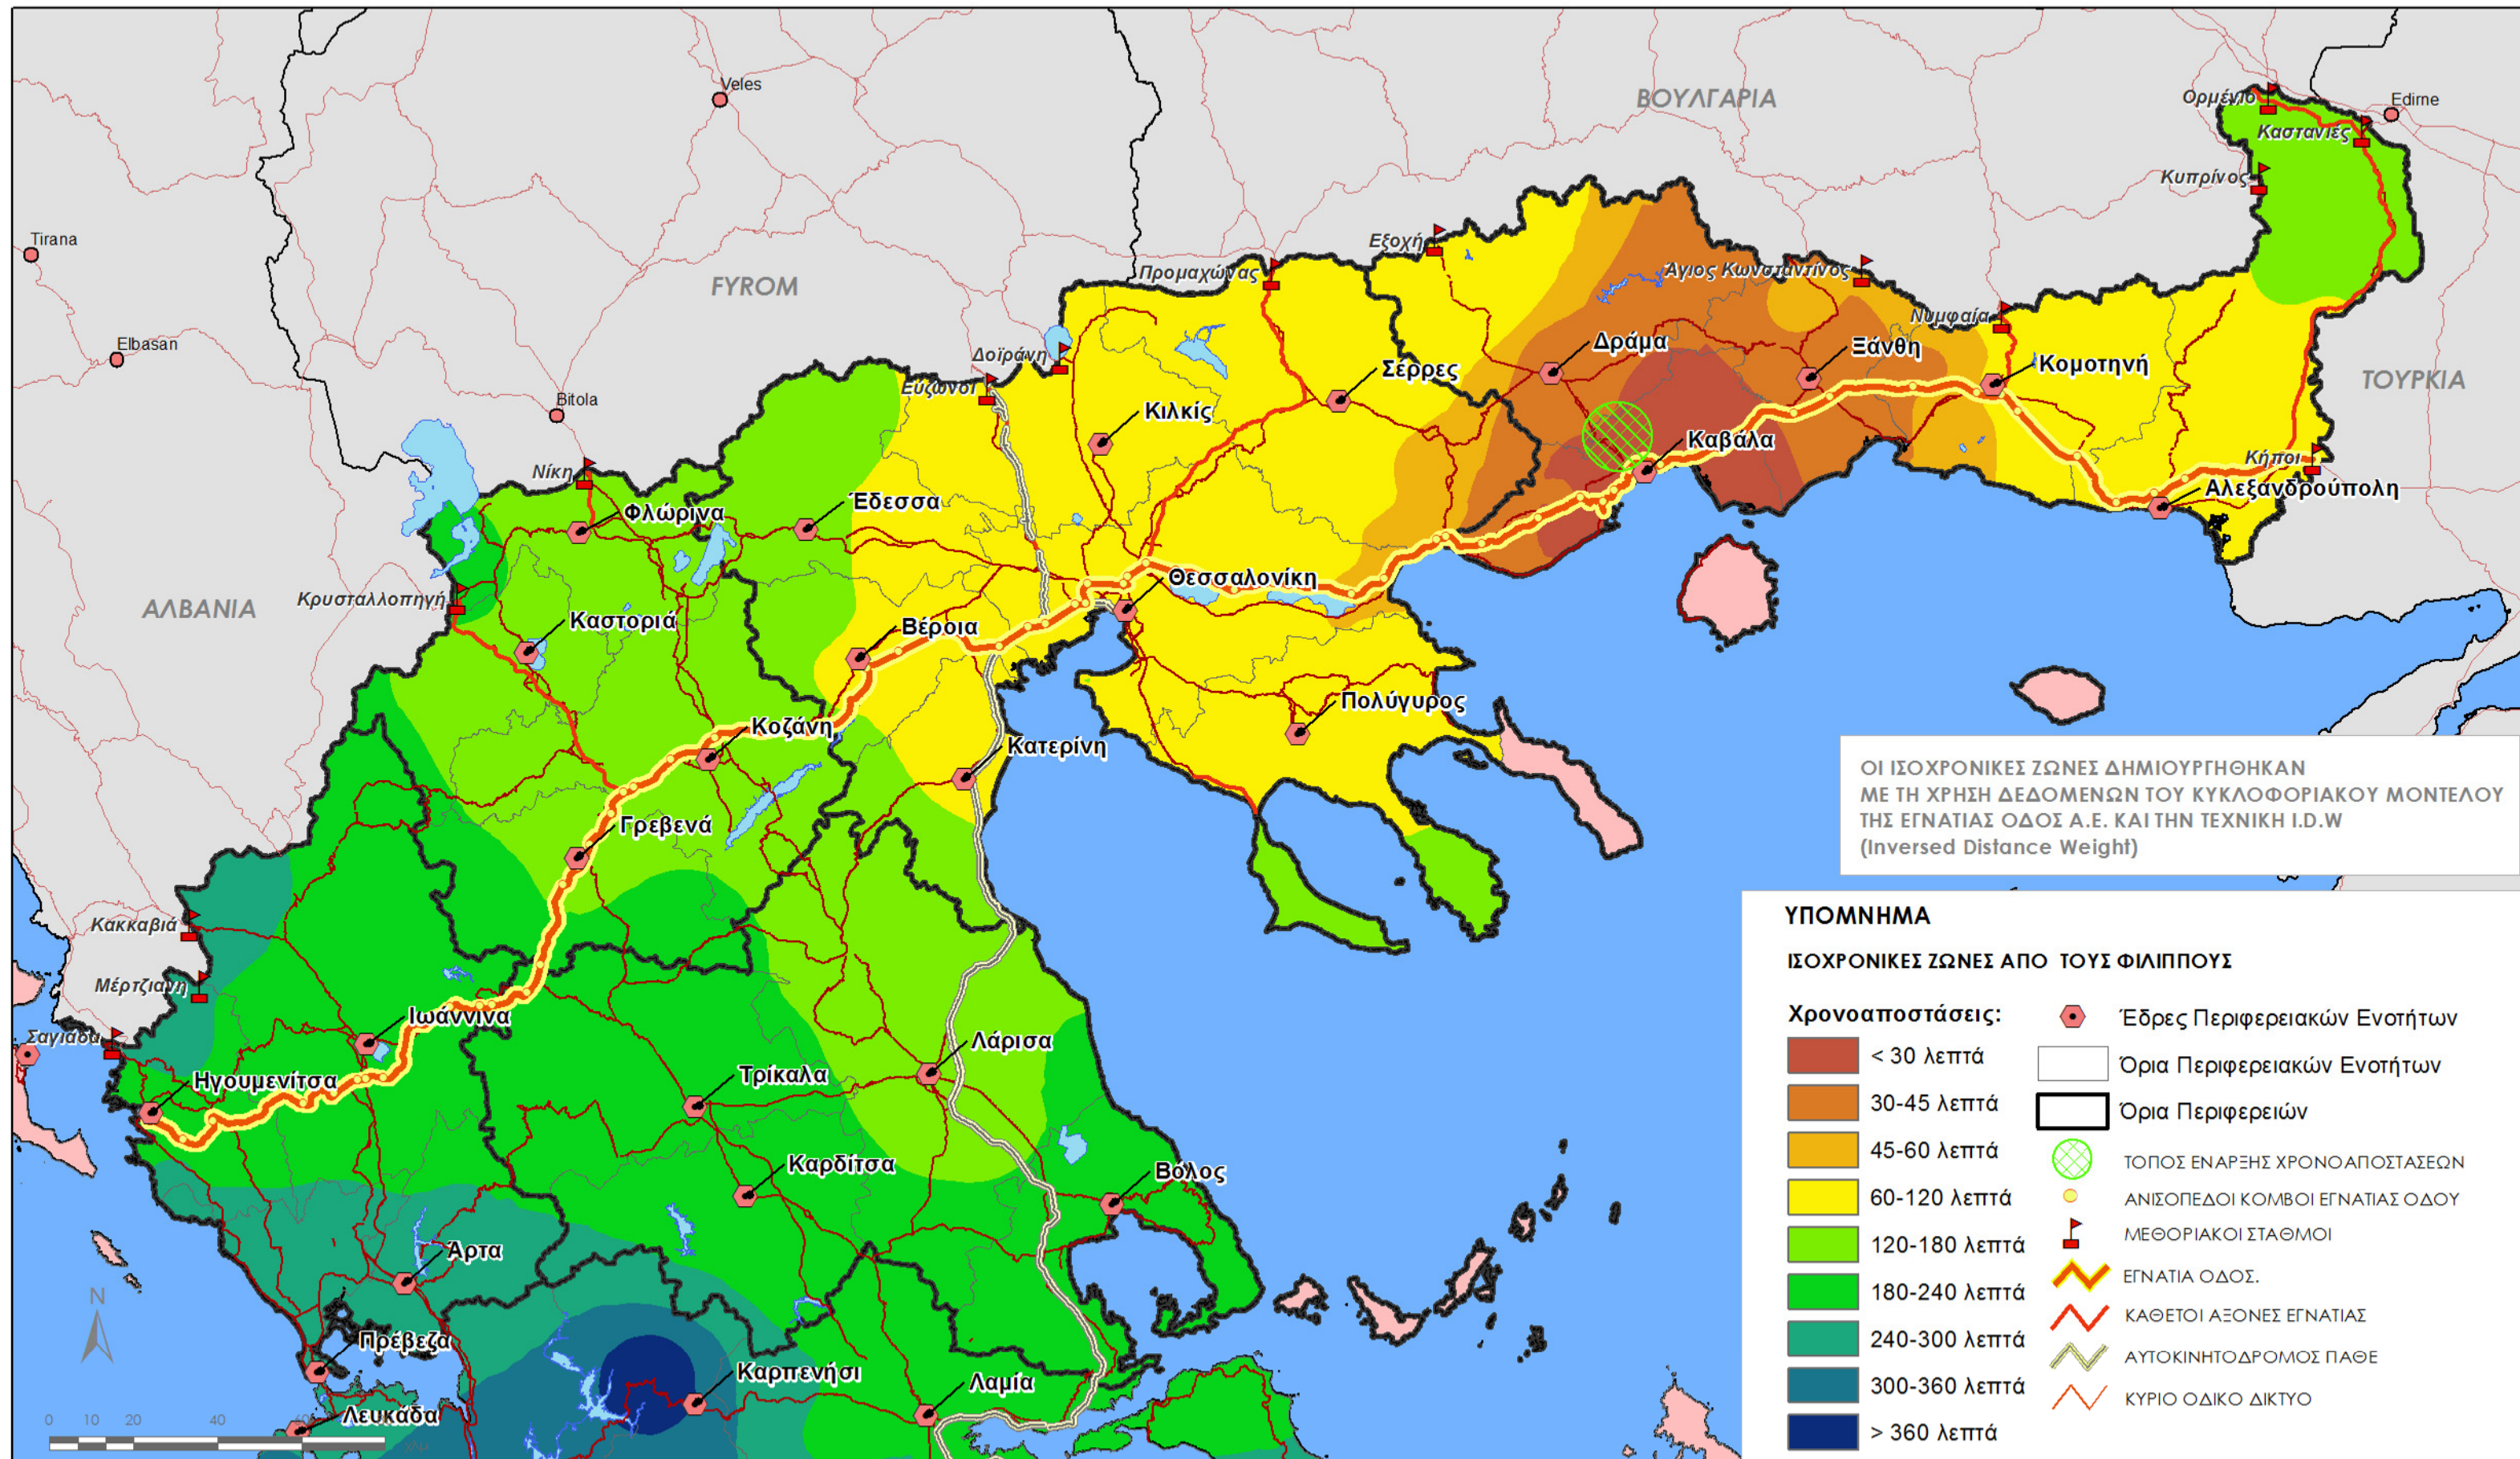

ΧΑΡΤΗΣ 7: ΕΚΤΙΜΩΜΕΝΗ ΧΡΟΝΟΑΠΟΣΤΑΣΗ ΑΠΟ ΤΟΥΣ ΦΙΛΙΠΠΟΥΣ
ΠΡΟΣ ΟΛΑ ΤΑ ΣΗΜΕΙΑ ΠΡΟΟΡΙΣΜΟΥ ΜΕΣΩ ΤΗΣ ΕΓΝΑΤΙΑΣ ΟΔΟΥ, 2018

ΧΑΡΤΗΣ 7_1: ΕΚΤΙΜΩΜΕΝΗ ΜΕΙΩΣΗ ΤΗΣ ΧΡΟΝΟΑΠΟΣΤΑΣΗΣ
ΑΠΟ ΤΟΥΣ ΦΙΛΙΠΠΟΥΣ ΠΡΟΣ ΟΛΑ ΤΑ ΣΗΜΕΙΑ ΠΡΟΟΡΙΣΜΟΥ
ΜΕΣΩ ΤΗΣ ΕΓΝΑΤΙΑΣ ΟΔΟΥ ΣΕ ΣΥΓΚΡΙΣΗ ΜΕ ΧΩΡΙΣ ΤΗΝ ΕΓΝΑΤΙΑ ΚΑΙ ΤΟΥΣ ΚΑΘΕΤΟΥΣ ΑΞΟΝΕΣ, 2018