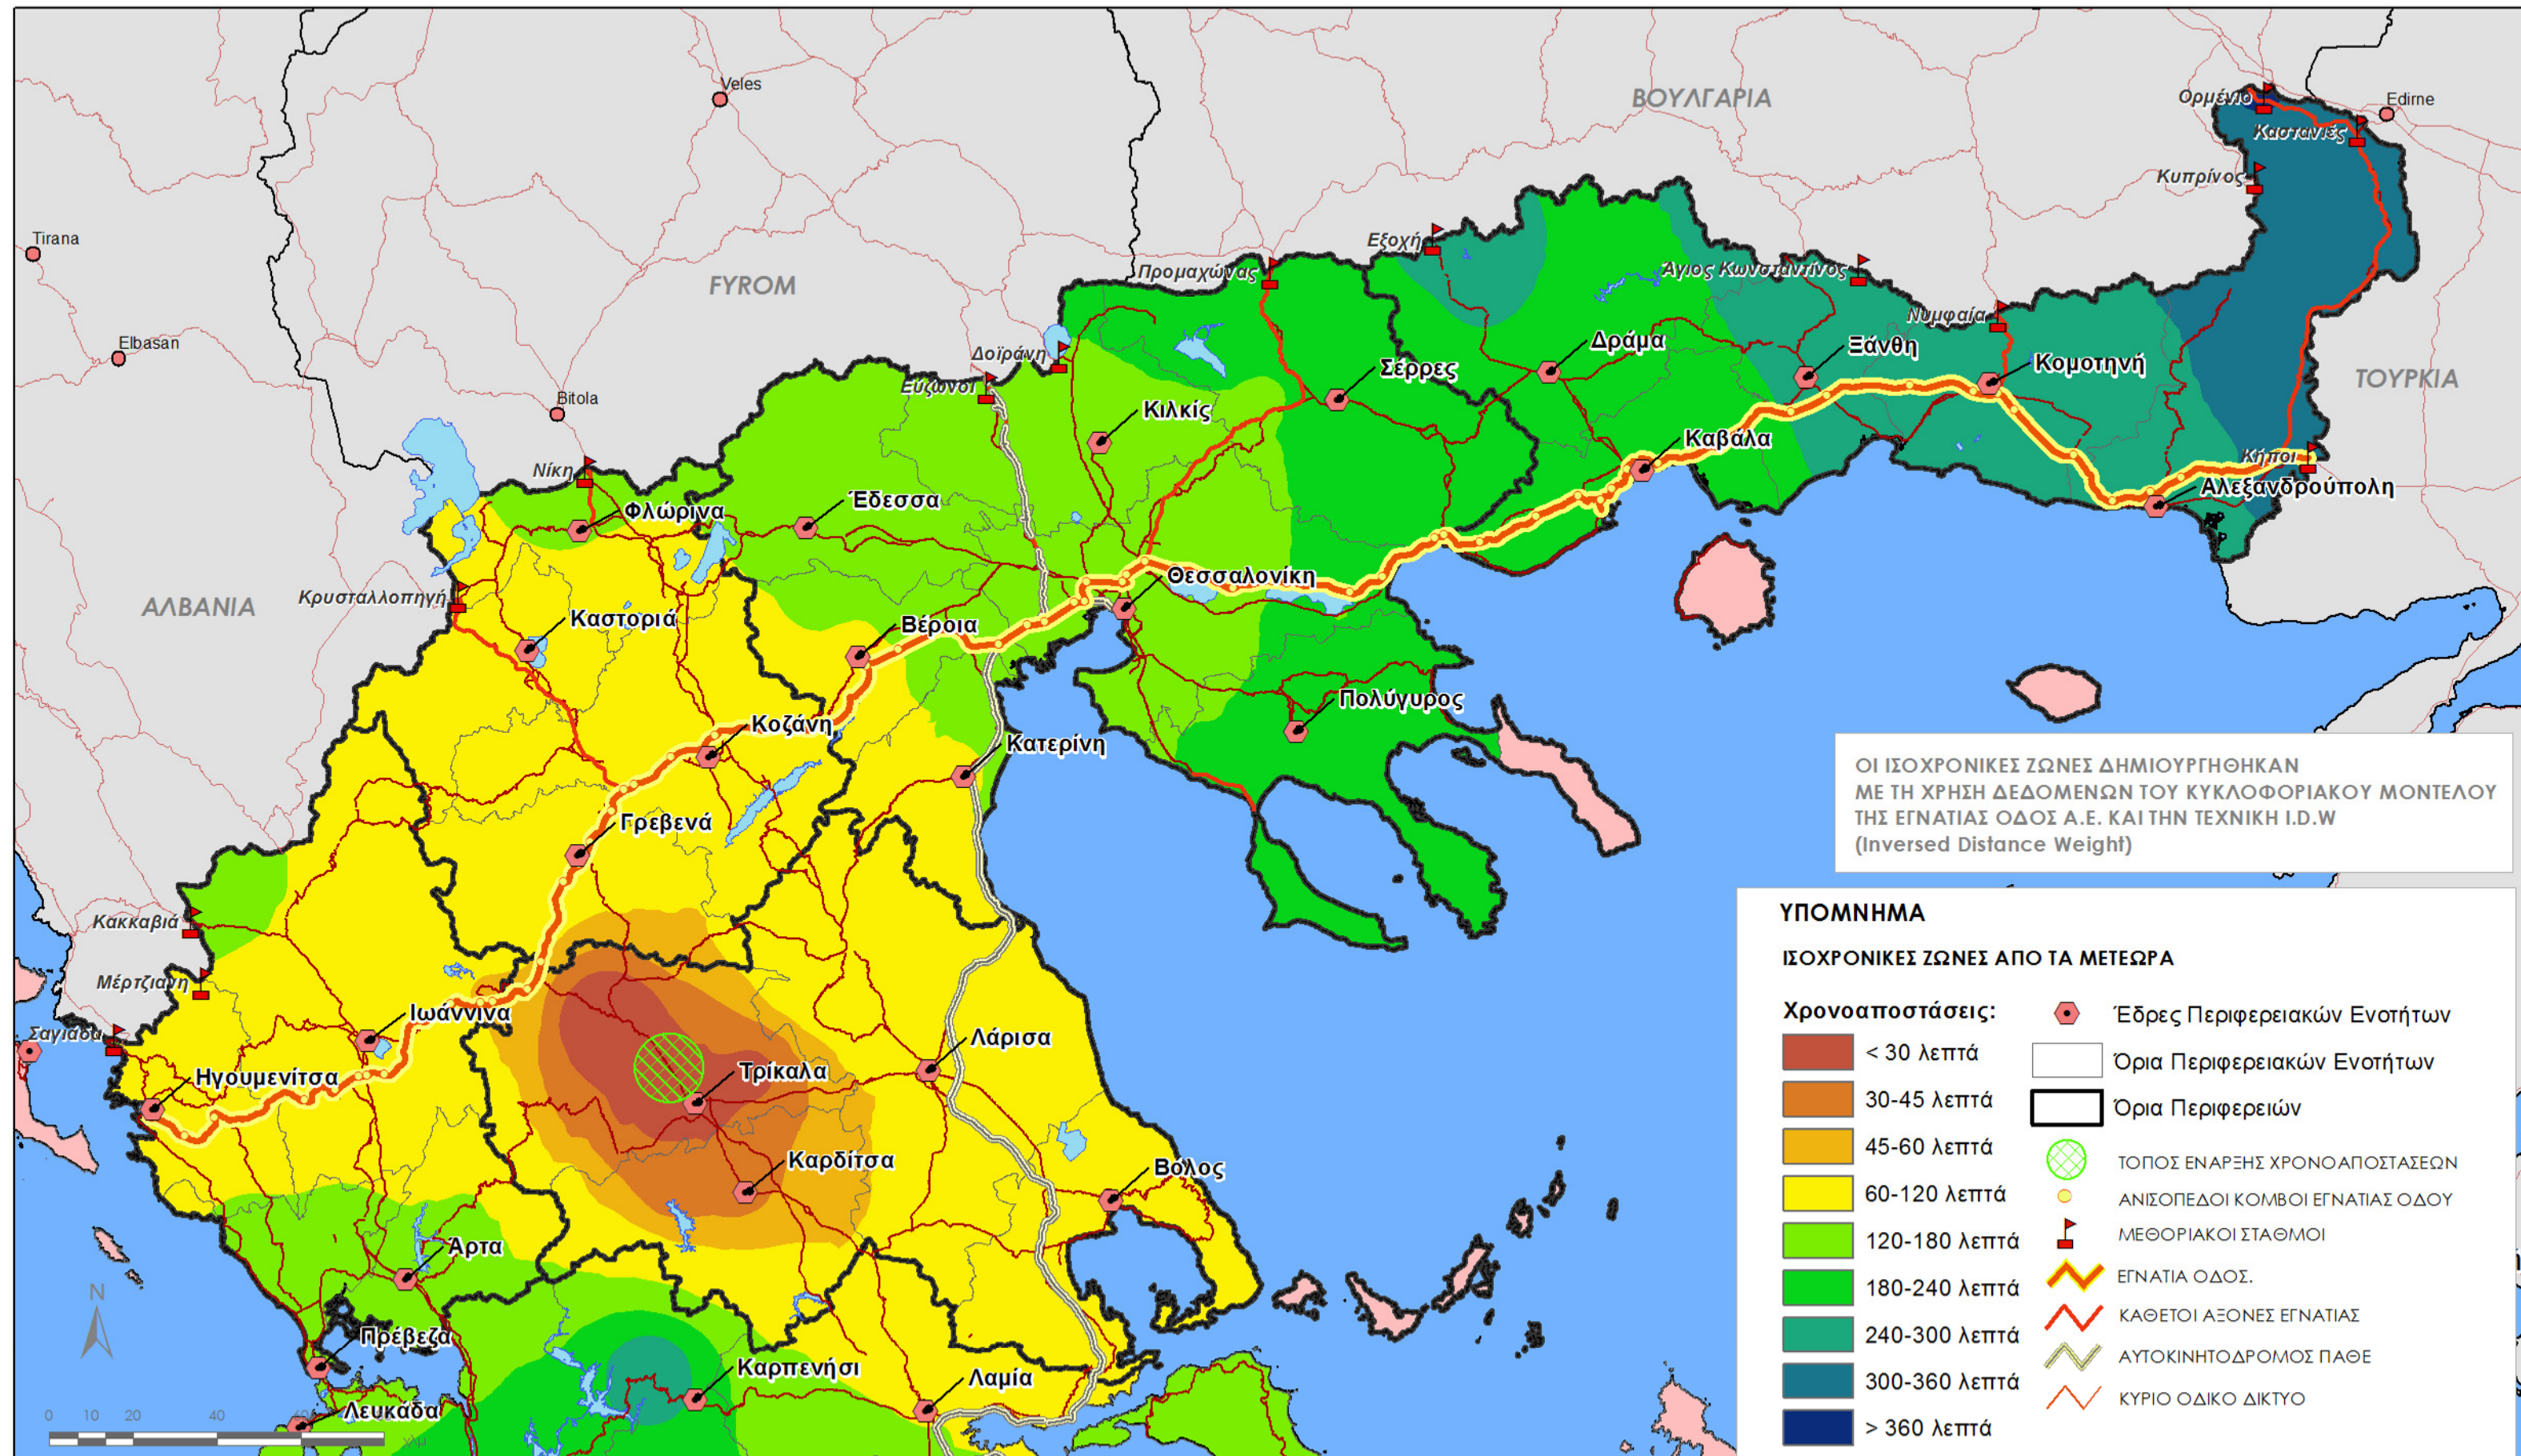

ΧΑΡΤΗΣ 12: ΕΚΤΙΜΩΜΕΝΗ ΧΡΟΝΟΑΠΟΣΤΑΣΗ ΑΠΟ ΤΑ ΜΕΤΕΩΡΑ
ΠΡΟΣ ΟΛΑ ΤΑ ΣΗΜΕΙΑ ΠΡΟΟΡΙΣΜΟΥ ΜΕΣΩ ΤΗΣ ΕΓΝΑΤΙΑΣ ΟΔΟΥ, 2018

ΧΑΡΤΗΣ 12_1: ΕΚΤΙΜΩΜΕΝΗ ΜΕΙΩΣΗ ΤΗΣ ΧΡΟΝΟΑΠΟΣΤΑΣΗΣ
ΑΠΟ ΤΑ ΜΕΤΕΩΡΑ ΠΡΟΣ ΟΛΑ ΤΑ ΣΗΜΕΙΑ ΠΡΟΟΡΙΣΜΟΥ
ΜΕΣΩ ΤΗΣ ΕΓΝΑΤΙΑΣ ΟΔΟΥ ΣΕ ΣΥΓΚΡΙΣΗ ΜΕ ΧΩΡΙΣ ΤΗΝ ΕΓΝΑΤΙΑ ΚΑΙ ΤΟΥΣ ΚΑΘΕΤΟΥΣ ΑΞΟΝΕΣ, 2018