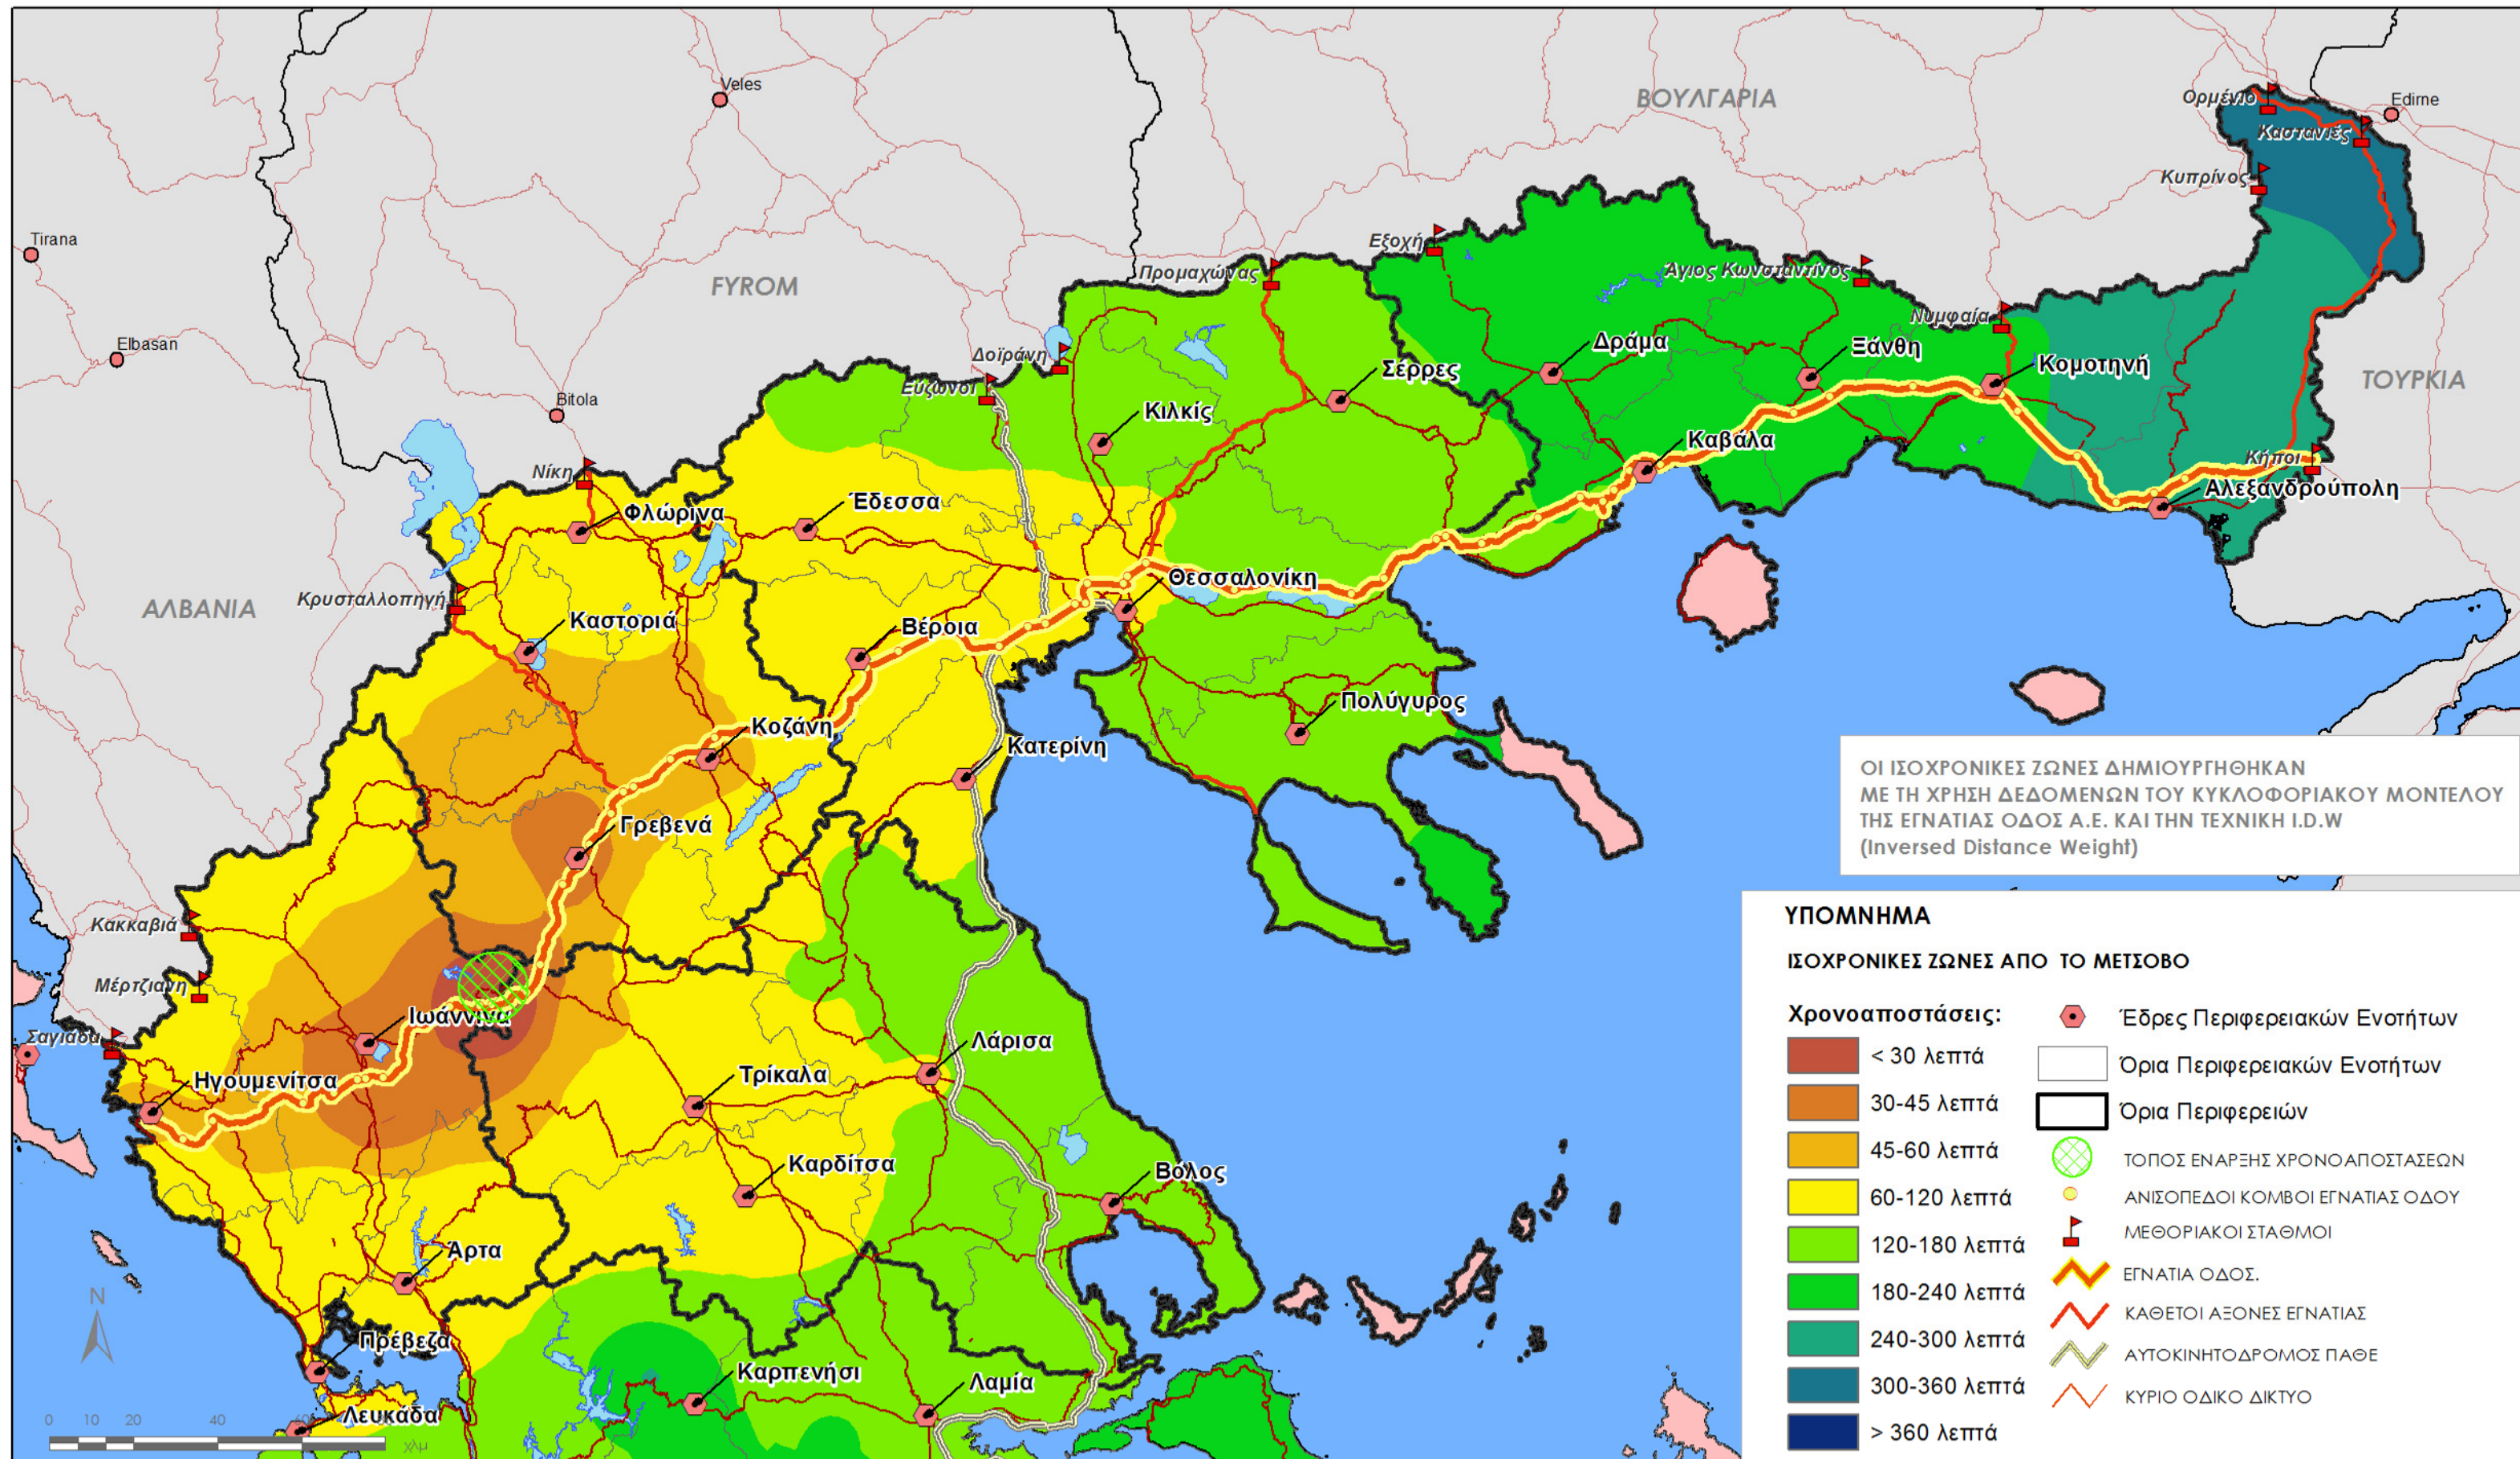

ΧΑΡΤΗΣ 8: ΕΚΤΙΜΩΜΕΝΗ ΧΡΟΝΟΑΠΟΣΤΑΣΗ ΑΠΟ ΤΟ ΜΕΤΣΟΒΟ  
ΠΡΟΣ ΟΛΑ ΤΑ ΣΗΜΕΙΑ ΠΡΟΟΡΙΣΜΟΥ ΜΕΣΩ ΤΗΣ ΕΓΝΑΤΙΑΣ ΟΔΟΥ, 2018

ΧΑΡΤΗΣ 8\_1: ΕΚΤΙΜΩΜΕΝΗ ΜΕΙΩΣΗ ΤΗΣ ΧΡΟΝΟΑΠΟΣΤΑΣΗΣ  
ΑΠΟ ΤΟ ΜΕΤΣΟΒΟ ΠΡΟΣ ΟΛΑ ΤΑ ΣΗΜΕΙΑ ΠΡΟΟΡΙΣΜΟΥ  
ΜΕΣΩ ΤΗΣ ΕΓΝΑΤΙΑΣ ΟΔΟΥ ΣΕ ΣΥΓΚΡΙΣΗ ΜΕ ΧΩΡΙΣ ΤΗΝ ΕΓΝΑΤΙΑ ΚΑΙ ΤΟΥΣ ΚΑΘΕΤΟΥΣ ΑΞΟΝΕΣ, 2018