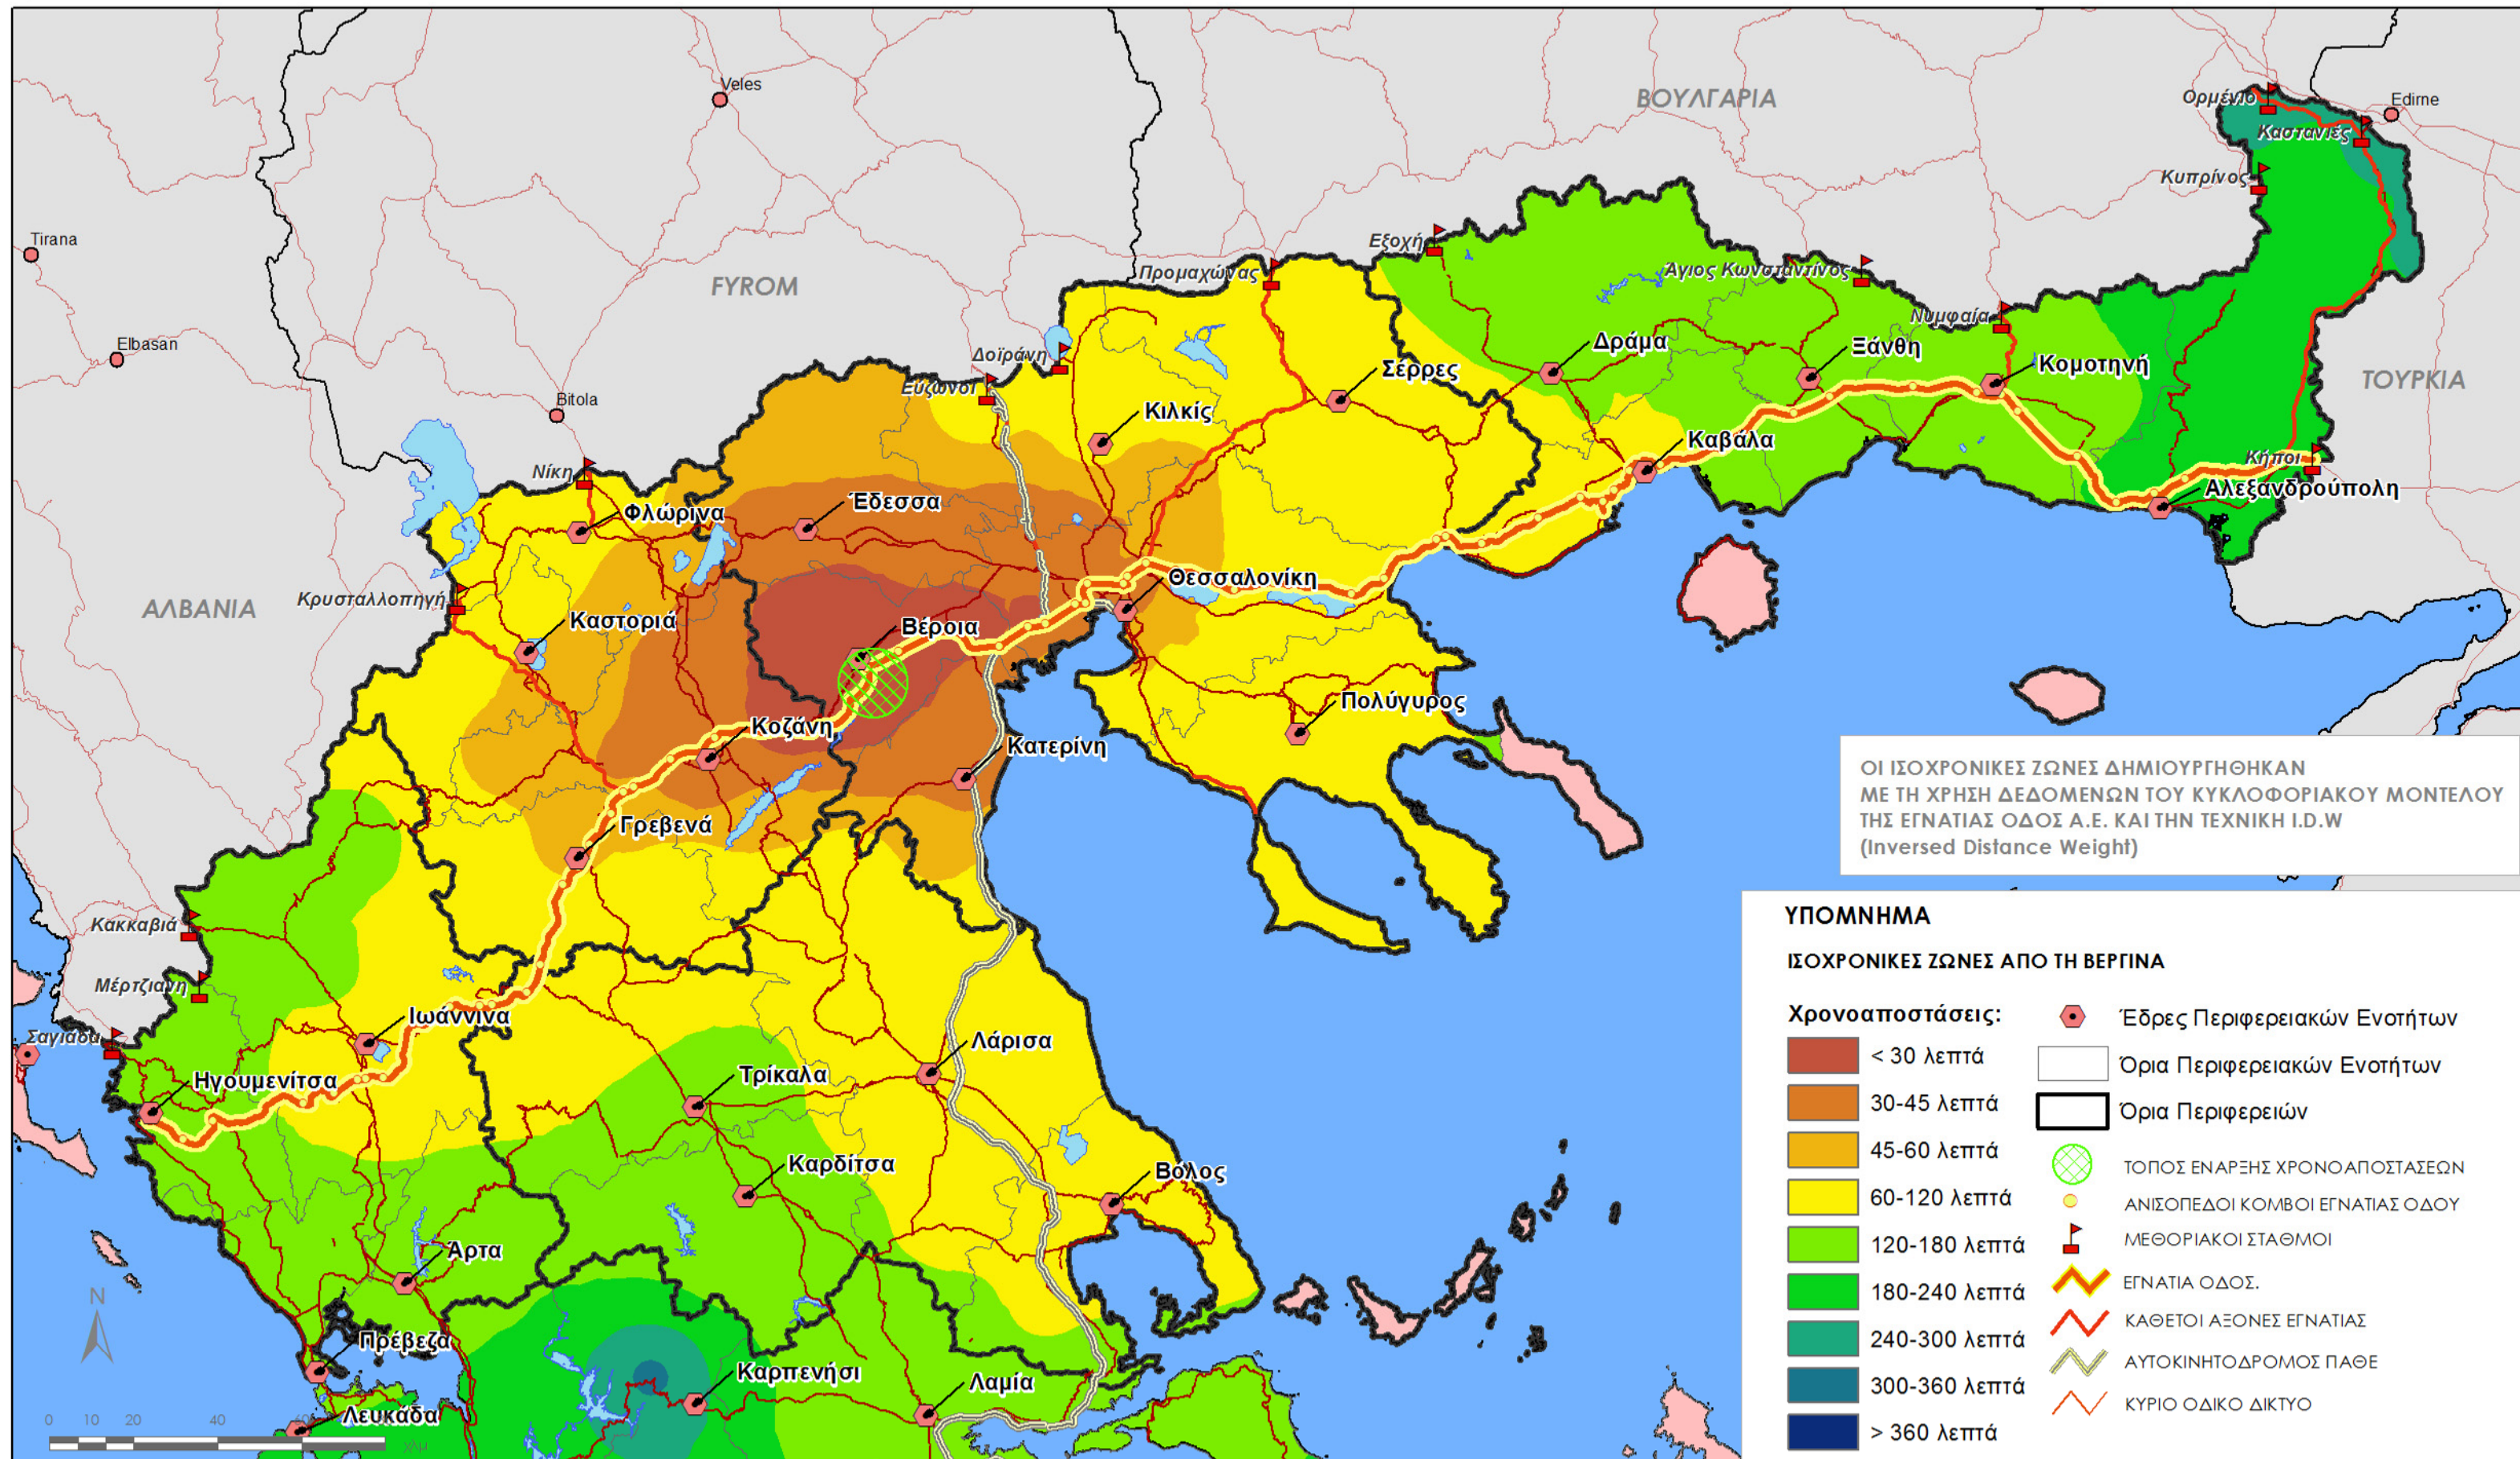

ΧΑΡΤΗΣ 2: ΕΚΤΙΜΩΜΕΝΗ ΧΡΟΝΟΑΠΟΣΤΑΣΗ ΑΠΟ ΤΗ ΒΕΡΓΙΝΑ
ΠΡΟΣ ΟΛΑ ΤΑ ΣΗΜΕΙΑ ΠΡΟΟΡΙΣΜΟΥ ΜΕΣΩ ΤΗΣ ΕΓΝΑΤΙΑΣ ΟΔΟΥ, 2018

ΧΑΡΤΗΣ 2_1: ΕΚΤΙΜΩΜΕΝΗ ΜΕΙΩΣΗ ΤΗΣ ΧΡΟΝΟΑΠΟΣΤΑΣΗΣ
 ΑΠΟ ΤΗ ΒΕΡΓΙΝΑ ΠΡΟΣ ΟΛΑ ΤΑ ΣΗΜΕΙΑ ΠΡΟΟΡΙΣΜΟΥ
 ΜΕΣΩ ΤΗΣ ΕΓΝΑΤΙΑΣ ΟΔΟΥ ΣΕ ΣΥΓΚΡΙΣΗ ΜΕ ΧΩΡΙΣ ΤΗΝ ΕΓΝΑΤΙΑ ΚΑΙ ΤΟΥΣ ΚΑΘΕΤΟΥΣ ΑΞΟΝΕΣ, 2018